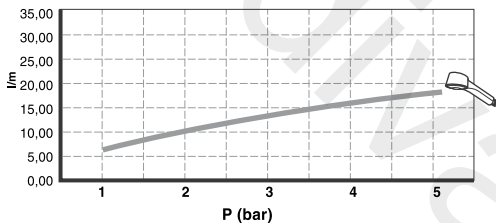

Roca

T-1000 ROUND

A5A2809C00

A5A1109C00

A5A2909C00

A5A1309C00

	P		P bar		MAX. 10
	P		P bar		MIN. 0,5
	P		P bar		MAX. 5
	P		P bar		MAX. 3
	P		P bar		MAX. 1
	T		°C		MAX. 80
	T		°C		MIN. 45
	T		°C		MAX. 65
	T		°C		MIN. 50
	Q (3 bar)		l/min		MAX. 20
	Q (3 bar)		l/min		MAX. 15
	Q (3 bar)		l/min		ECO - 8
	Q (3 bar)		l/min		MAX. 15