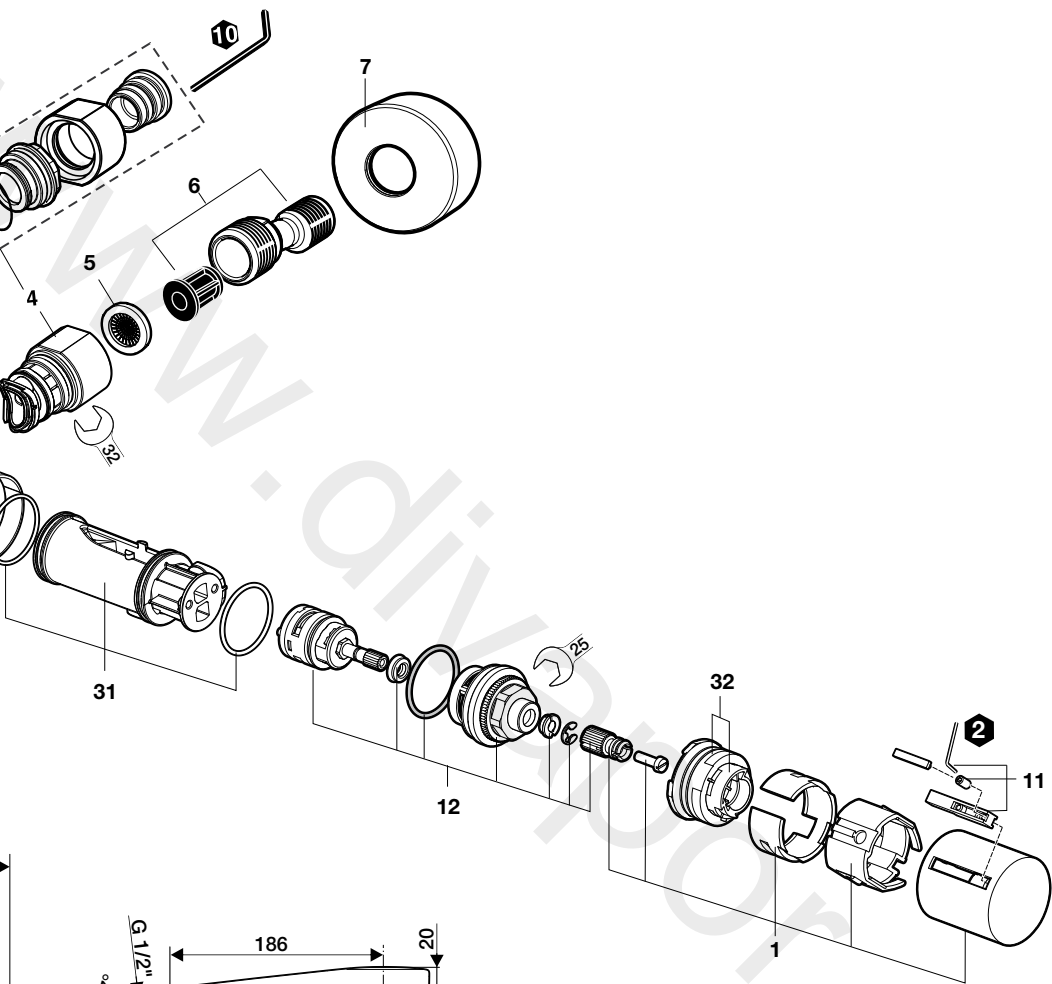

Roca

T-1000 ROUND

A5A2809C00

A5A1109C00

A5A2909C00

A5A1309C00

	P		P bar		MAX. 10
	P		P bar		MIN. 0,5
	P		P bar		MAX. 5
	P		P bar		MAX. 3
	P		P bar		MAX. 1
	T		°C		MAX. 80
	T		°C		MIN. 45
	T		°C		MAX. 65
	T		°C		MIN. 50
	Q (3 bar)		l/min		MAX. 20
	Q (3 bar)		l/min		MAX. 15
	Q (3 bar)		l/min		ECO - 8
	Q (3 bar)		l/min		MAX. 15

A5A1109C00
A5A1209..0

A5A1309C00
A5A1409..0

5

A5A2809C00

6

A5A2909C00

1 - AG01323..R	13 - AG0096707R	25 - AG0152703R
2 - A525015803	14 - AG0148900R	26 - AG0026307R
3 - AG0172900R	15 - AG0096900R	27 - A5B1103C00
4 - AG01313..R	16 - A525017503	28 - A525009800
5 - A525016207	17 - AG0030403R	29 - AG0003700R
6 - AG0156900R	18 - AG0030603R	30 - AG0094803R
7 - AG01168..R	19 - AG0091403R	31 - A525016707
8 - AG00294..R	20 - A525018003	- AG0133107R
9 - A525016609	21 - AG0030503R	32
10 - A525017203	22 - A525024803	- AG0160100R
11 - AG0091307R	23 - AG0097000R	
12 - AG0151300R	24 - AG0020903R	33 - AG0215900R

DUCHA /
SHOWER

BAÑO-DUCHA
/ BATH-
SHOWER

CÓDIGO / CODE

0000000 0

ACABADO / FINISH

www.roca.net

www.divapor.com

Roca Sanitario, S.A.
Avda. Diagonal, 513
08029 Barcelona
SPAIN
www.roca.com