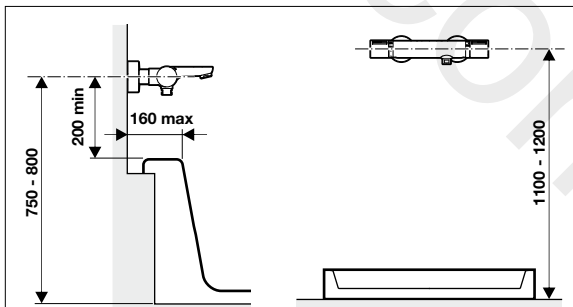

Roca

T-1000 ROUND

A5A2809C00

A5A1109C00

A5A2909C00

A5A1309C00

	P		P bar		MAX. 10
	P		P bar		MIN. 0,5
	P		P bar		MAX. 5
	P		P bar		MAX. 3
	P		P bar		MAX. 1
	T		°C		MAX. 80
	T		°C		MIN. 45
	T		°C		MAX. 65
	T		°C		MIN. 50
	Q (3 bar)		l/min		MAX. 20
	Q (3 bar)		l/min		MAX. 15
	Q (3 bar)		l/min		ECO - 8
	Q (3 bar)		l/min		MAX. 15

A5A1109C00
A5A1209..0

A5A1309C00
A5A1409..0

5

A5A2809C00

6

A5A2909C00

1 - AG01323..R	13 - AG0096707R	25 - AG0152703R
2 - A525015803	14 - AG0148900R	26 - AG0026307R
3 - AG0172900R	15 - AG0096900R	27 - A5B1103C00
4 - AG01313..R	16 - A525017503	28 - A525009800
5 - A525016207	17 - AG0030403R	29 - AG0003700R
6 - AG0156900R	18 - AG0030603R	30 - AG0094803R
7 - AG01168..R	19 - AG0091403R	31 - A525016707
8 - AG00294..R	20 - A525018003	- AG0133107R
9 - A525016609	21 - AG0030503R	32
10 - A525017203	22 - A525024803	- AG0160100R
11 - AG0091307R	23 - AG0097000R	
12 - AG0151300R	24 - AG0020903R	33 - AG0215900R