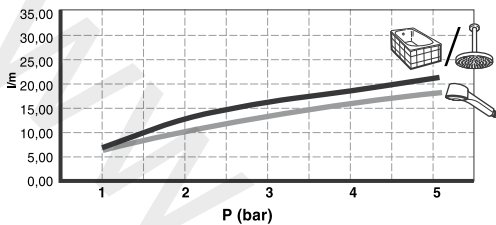

Roca

T-1000 ROUND

A5A2809C00

A5A1109C00

A5A2909C00

A5A1309C00

	P		P bar		MAX. 10
	P		P bar		MIN. 0,5
	P		P bar		MAX. 5
	P		P bar		MAX. 3
	P		P bar		MAX. 1
	T		°C		MAX. 80
	T		°C		MIN. 45
	T		°C		MAX. 65
	T		°C		MIN. 50
	Q (3 bar)		l/min		MAX. 20
	Q (3 bar)		l/min		MAX. 15
	Q (3 bar)		l/min		ECO - 8
	Q (3 bar)		l/min		MAX. 15

A5A1109C00
A5A1209..0

A5A1309C00
A5A1409..0

5

A5A2809C00

6

A5A2909C00

1 - AG01323..R	13 - AG0096707R	25 - AG0152703R
2 - A525015803	14 - AG0148900R	26 - AG0026307R
3 - AG0172900R	15 - AG0096900R	27 - A5B1103C00
4 - AG01313..R	16 - A525017503	28 - A525009800
5 - A525016207	17 - AG0030403R	29 - AG0003700R
6 - AG0156900R	18 - AG0030603R	30 - AG0094803R
7 - AG01168..R	19 - AG0091403R	31 - A525016707
8 - AG00294..R	20 - A525018003	- AG0133107R
9 - A525016609	21 - AG0030503R	32
10 - A525017203	22 - A525024803	- AG0160100R
11 - AG0091307R	23 - AG0097000R	
12 - AG0151300R	24 - AG0020903R	33 - AG0215900R