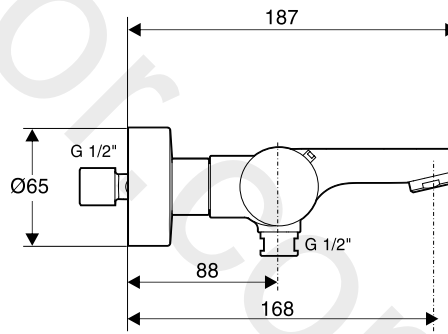

Roca

T-1000 ROUND

A5A2809C00

A5A1109C00

A5A2909C00

A5A1309C00

	P		P bar		MAX. 10
	P		P bar		MIN. 0,5
	P		P bar		MAX. 5
	P		P bar		MAX. 3
	P		P bar		MAX. 1
	T		°C		MAX. 80
	T		°C		MIN. 45
	T		°C		MAX. 65
	T		°C		MIN. 50
	Q (3 bar)		l/min		MAX. 20
	Q (3 bar)		l/min		MAX. 15
	Q (3 bar)		l/min		ECO - 8
	Q (3 bar)		l/min		MAX. 15

A5A1109C00
A5A1209..0

A5A1309C00
A5A1409..0

5

A5A2809C00

6

A5A2909C00

1 - AG01323..R	13 - AG0096707R	25 - AG0152703R
2 - A525015803	14 - AG0148900R	26 - AG0026307R
3 - AG0172900R	15 - AG0096900R	27 - A5B1103C00
4 - AG01313..R	16 - A525017503	28 - A525009800
5 - A525016207	17 - AG0030403R	29 - AG0003700R
6 - AG0156900R	18 - AG0030603R	30 - AG0094803R
7 - AG01168..R	19 - AG0091403R	31 - A525016707
8 - AG00294..R	20 - A525018003	- AG0133107R
9 - A525016609	21 - AG0030503R	32
10 - A525017203	22 - A525024803	- AG0160100R
11 - AG0091307R	23 - AG0097000R	
12 - AG0151300R	24 - AG0020903R	33 - AG0215900R

DUCHA /
SHOWER

BAÑO-DUCHA
/ BATH-
SHOWER

CÓDIGO / CODE

0000000 0

ACABADO / FINISH

www.roca.net

www.divapor.com

Roca Sanitario, S.A.
Avda. Diagonal, 513
08029 Barcelona
SPAIN
www.roca.com