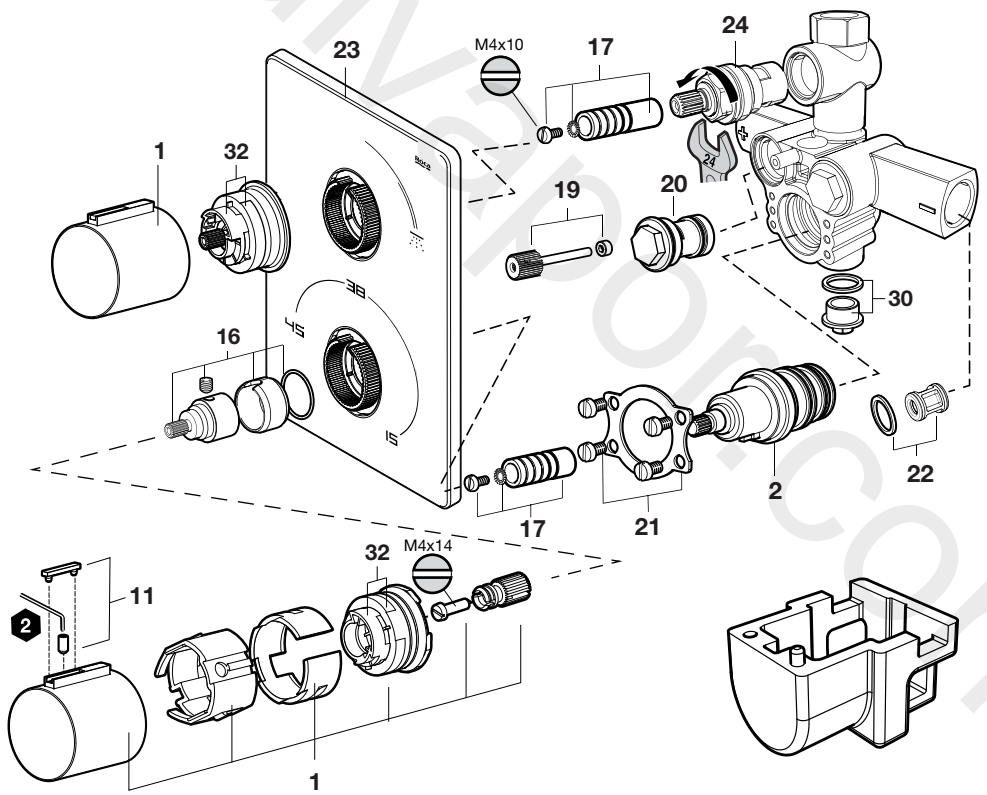

Roca

T-1000 ROUND

A5A2809C00

A5A1109C00

A5A2909C00

A5A1309C00

	P		P bar		MAX. 10
	P		P bar		MIN. 0,5
	P		P bar		MAX. 5
	P		P bar		MAX. 3
	P		P bar		MAX. 1
	T		°C		MAX. 80
	T		°C		MIN. 45
	T		°C		MAX. 65
	T		°C		MIN. 50
	Q (3 bar)		l/min		MAX. 20
	Q (3 bar)		l/min		MAX. 15
	Q (3 bar)		l/min		ECO - 8
	Q (3 bar)		l/min		MAX. 15

A5A1109C00
A5A1209..0

A5A1309C00
A5A1409..0

5

A5A2809C00

6

A5A2909C00

1 - AG01323..R	13 - AG0096707R	25 - AG0152703R
2 - A525015803	14 - AG0148900R	26 - AG0026307R
3 - AG0172900R	15 - AG0096900R	27 - A5B1103C00
4 - AG01313..R	16 - A525017503	28 - A525009800
5 - A525016207	17 - AG0030403R	29 - AG0003700R
6 - AG0156900R	18 - AG0030603R	30 - AG0094803R
7 - AG01168..R	19 - AG0091403R	31 - A525016707
8 - AG00294..R	20 - A525018003	- AG0133107R
9 - A525016609	21 - AG0030503R	32
10 - A525017203	22 - A525024803	- AG0160100R
11 - AG0091307R	23 - AG0097000R	
12 - AG0151300R	24 - AG0020903R	33 - AG0215900R

DUCHA /
SHOWER

BAÑO-DUCHA
/ BATH-
SHOWER

CÓDIGO / CODE

0000000 0

ACABADO / FINISH

www.roca.net

www.divapor.com

Roca Sanitario, S.A.
Avda. Diagonal, 513
08029 Barcelona
SPAIN
www.roca.com