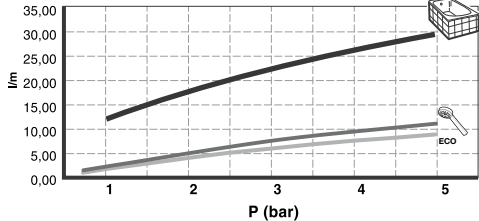

Roca

T-1000 ROUND

A5A2809C00

A5A1109C00

A5A2909C00

A5A1309C00

	P		P bar		MAX. 10
	P		P bar		MIN. 0,5
	P		P bar		MAX. 5
	P		P bar		MAX. 3
	P		P bar		MAX. 1
	T		°C		MAX. 80
	T		°C		MIN. 45
	T		°C		MAX. 65
	T		°C		MIN. 50
	Q (3 bar)		l/min		MAX. 20
	Q (3 bar)		l/min		MAX. 15
	Q (3 bar)		l/min		ECO - 8
	Q (3 bar)		l/min		MAX. 15

A5A1109C00
A5A1209..0

A5A1309C00
A5A1409..0

5

A5A2809C00

6

A5A2909C00

1 - AG01323..R	13 - AG0096707R	25 - AG0152703R
2 - A525015803	14 - AG0148900R	26 - AG0026307R
3 - AG0172900R	15 - AG0096900R	27 - A5B1103C00
4 - AG01313..R	16 - A525017503	28 - A525009800
5 - A525016207	17 - AG0030403R	29 - AG0003700R
6 - AG0156900R	18 - AG0030603R	30 - AG0094803R
7 - AG01168..R	19 - AG0091403R	31 - A525016707
8 - AG00294..R	20 - A525018003	- AG0133107R
9 - A525016609	21 - AG0030503R	32
10 - A525017203	22 - A525024803	- AG0160100R
11 - AG0091307R	23 - AG0097000R	
12 - AG0151300R	24 - AG0020903R	33 - AG0215900R