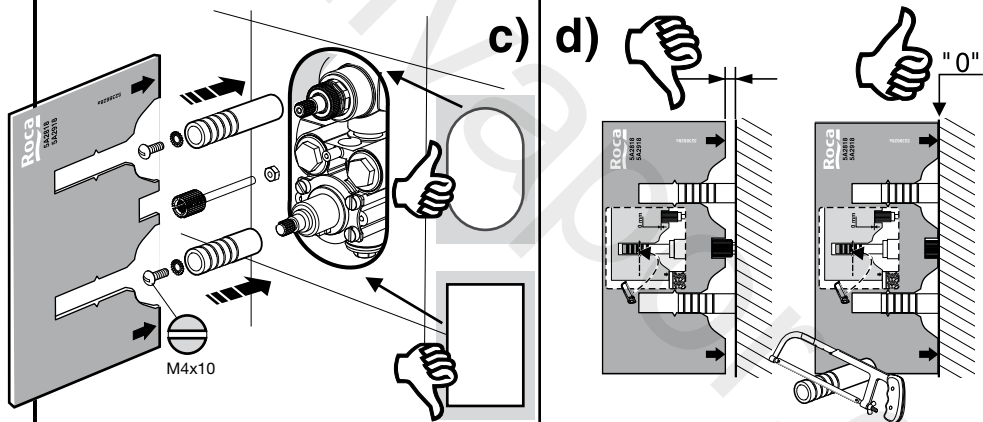

Roca

T-1000 ROUND

A5A2809C00

A5A1109C00

A5A2909C00

A5A1309C00

	P		P bar		MAX. 10
	P		P bar		MIN. 0,5
	P		P bar		MAX. 5
	P		P bar		MAX. 3
	P		P bar		MAX. 1
	T		°C		MAX. 80
	T		°C		MIN. 45
	T		°C		MAX. 65
	T		°C		MIN. 50
	Q (3 bar)		l/min		MAX. 20
	Q (3 bar)		l/min		MAX. 15
	Q (3 bar)		l/min		ECO - 8
	Q (3 bar)		l/min		MAX. 15

A5A1109C00
A5A1209..0

A5A1309C00
A5A1409..0

5

A5A2809C00

6

A5A2909C00

1 - AG01323..R	13 - AG0096707R	25 - AG0152703R
2 - A525015803	14 - AG0148900R	26 - AG0026307R
3 - AG0172900R	15 - AG0096900R	27 - A5B1103C00
4 - AG01313..R	16 - A525017503	28 - A525009800
5 - A525016207	17 - AG0030403R	29 - AG0003700R
6 - AG0156900R	18 - AG0030603R	30 - AG0094803R
7 - AG01168..R	19 - AG0091403R	31 - A525016707
8 - AG00294..R	20 - A525018003	- AG0133107R
9 - A525016609	21 - AG0030503R	32
10 - A525017203	22 - A525024803	- AG0160100R
11 - AG0091307R	23 - AG0097000R	
12 - AG0151300R	24 - AG0020903R	33 - AG0215900R

DUCHA /
SHOWER

BAÑO-DUCHA
/ BATH-
SHOWER

CÓDIGO / CODE

0000000 0

ACABADO / FINISH

www.roca.net

www.divapor.com

Roca Sanitario, S.A.
Avda. Diagonal, 513
08029 Barcelona
SPAIN
www.roca.com