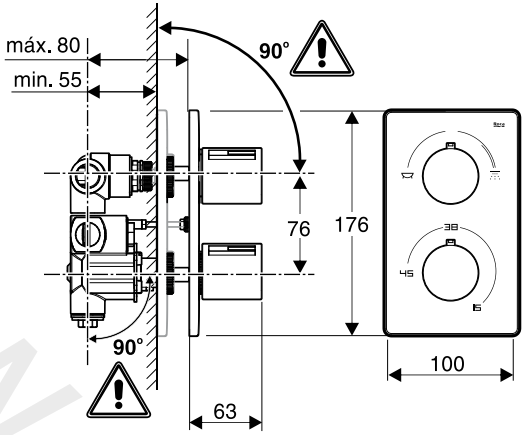

Roca

T-1000 ROUND

A5A2809C00

A5A1109C00

A5A2909C00

A5A1309C00

	P		P bar		MAX. 10
	P		P bar		MIN. 0,5
	P		P bar		MAX. 5
	P		P bar		MAX. 3
	P		P bar		MAX. 1
	T		°C		MAX. 80
	T		°C		MIN. 45
	T		°C		MAX. 65
	T		°C		MIN. 50
	Q (3 bar)		l/min		MAX. 20
	Q (3 bar)		l/min		MAX. 15
	Q (3 bar)		l/min		ECO - 8
	Q (3 bar)		l/min		MAX. 15

A5A1109C00
A5A1209..0

A5A1309C00
A5A1409..0

5

A5A2809C00

6

A5A2909C00

1 - AG01323..R	13 - AG0096707R	25 - AG0152703R
2 - A525015803	14 - AG0148900R	26 - AG0026307R
3 - AG0172900R	15 - AG0096900R	27 - A5B1103C00
4 - AG01313..R	16 - A525017503	28 - A525009800
5 - A525016207	17 - AG0030403R	29 - AG0003700R
6 - AG0156900R	18 - AG0030603R	30 - AG0094803R
7 - AG01168..R	19 - AG0091403R	31 - A525016707
8 - AG00294..R	20 - A525018003	- AG0133107R
9 - A525016609	21 - AG0030503R	32
10 - A525017203	22 - A525024803	- AG0160100R
11 - AG0091307R	23 - AG0097000R	
12 - AG0151300R	24 - AG0020903R	33 - AG0215900R

DUCHA /
SHOWER

BAÑO-DUCHA
/ BATH-
SHOWER

CÓDIGO / CODE

0000000 0

ACABADO / FINISH

www.roca.net

www.divapor.com

Roca Sanitario, S.A.
Avda. Diagonal, 513
08029 Barcelona
SPAIN
www.roca.com