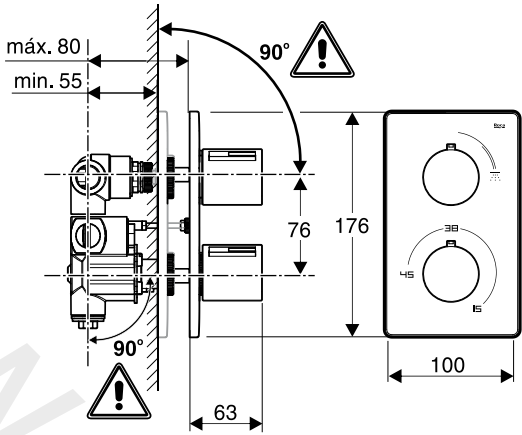

Roca

T-1000 ROUND

A5A2809C00

A5A1109C00

A5A2909C00

A5A1309C00

	P		P bar		MAX. 10
	P		P bar		MIN. 0,5
	P		P bar		MAX. 5
	P		P bar		MAX. 3
	P		P bar		MAX. 1
	T		°C		MAX. 80
	T		°C		MIN. 45
	T		°C		MAX. 65
	T		°C		MIN. 50
	Q (3 bar)		l/min		MAX. 20
	Q (3 bar)		l/min		MAX. 15
	Q (3 bar)		l/min		ECO - 8
	Q (3 bar)		l/min		MAX. 15

A5A1109C00
A5A1209..0

A5A1309C00
A5A1409..0

5

A5A2809C00

6

A5A2909C00

1 - AG01323..R	13 - AG0096707R	25 - AG0152703R
2 - A525015803	14 - AG0148900R	26 - AG0026307R
3 - AG0172900R	15 - AG0096900R	27 - A5B1103C00
4 - AG01313..R	16 - A525017503	28 - A525009800
5 - A525016207	17 - AG0030403R	29 - AG0003700R
6 - AG0156900R	18 - AG0030603R	30 - AG0094803R
7 - AG01168..R	19 - AG0091403R	31 - A525016707
8 - AG00294..R	20 - A525018003	- AG0133107R
9 - A525016609	21 - AG0030503R	32
10 - A525017203	22 - A525024803	- AG0160100R
11 - AG0091307R	23 - AG0097000R	
12 - AG0151300R	24 - AG0020903R	33 - AG0215900R

DUCHA /
SHOWER

BAÑO-DUCHA
/ BATH-
SHOWER

CÓDIGO / CODE

0000000 0

ACABADO / FINISH

www.roca.net

www.divapor.com

Roca Sanitario, S.A.
Avda. Diagonal, 513
08029 Barcelona
SPAIN
www.roca.com