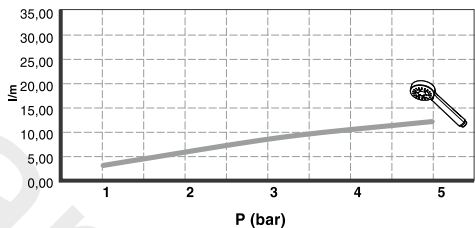

Roca

T-1000 ROUND

A5A2809C00

A5A1109C00

A5A2909C00

A5A1309C00

	P		P bar		MAX. 10
	P		P bar		MIN. 0,5
	P		P bar		MAX. 5
	P		P bar		MAX. 3
	P		P bar		MAX. 1
	T		°C		MAX. 80
	T		°C		MIN. 45
	T		°C		MAX. 65
	T		°C		MIN. 50
	Q (3 bar)		l/min		MAX. 20
	Q (3 bar)		l/min		MAX. 15
	Q (3 bar)		l/min		ECO - 8
	Q (3 bar)		l/min		MAX. 15

A5A1109C00
A5A1209..0

A5A1309C00
A5A1409..0

5

A5A2809C00

6

A5A2909C00

1 - AG01323..R	13 - AG0096707R	25 - AG0152703R
2 - A525015803	14 - AG0148900R	26 - AG0026307R
3 - AG0172900R	15 - AG0096900R	27 - A5B1103C00
4 - AG01313..R	16 - A525017503	28 - A525009800
5 - A525016207	17 - AG0030403R	29 - AG0003700R
6 - AG0156900R	18 - AG0030603R	30 - AG0094803R
7 - AG01168..R	19 - AG0091403R	31 - A525016707
8 - AG00294..R	20 - A525018003	- AG0133107R
9 - A525016609	21 - AG0030503R	32
10 - A525017203	22 - A525024803	- AG0160100R
11 - AG0091307R	23 - AG0097000R	
12 - AG0151300R	24 - AG0020903R	33 - AG0215900R