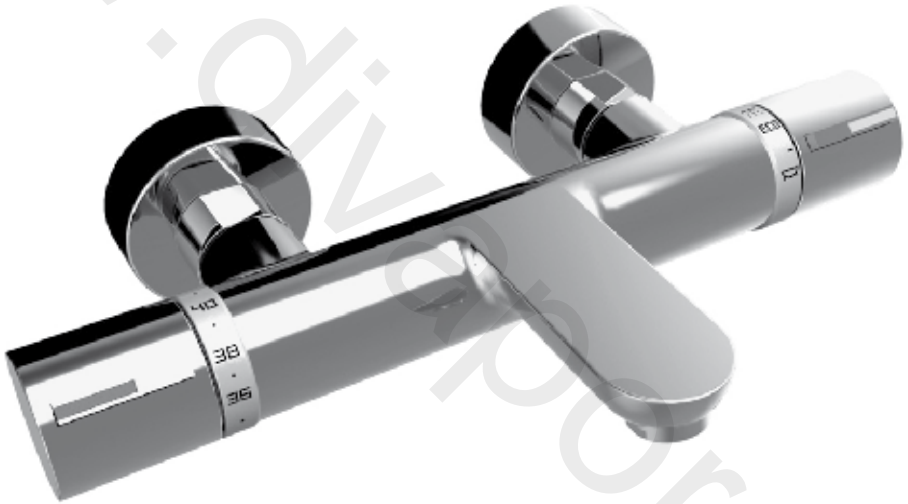

Roca

T-1000 ROUND

A5A2809C00

A5A1109C00

A5A2909C00

A5A1309C00

	P		P bar		MAX. 10
	P		P bar		MIN. 0,5
	P		P bar		MAX. 5
	P		P bar		MAX. 3
	P		P bar		MAX. 1
	T		°C		MAX. 80
	T		°C		MIN. 45
	T		°C		MAX. 65
	T		°C		MIN. 50
	Q (3 bar)		l/min		MAX. 20
	Q (3 bar)		l/min		MAX. 15
	Q (3 bar)		l/min		ECO - 8
	Q (3 bar)		l/min		MAX. 15

A5A1109C00
A5A1209..0

A5A1309C00
A5A1409..0

5

A5A2809C00

6

A5A2909C00

1 - AG01323..R	13 - AG0096707R	25 - AG0152703R
2 - A525015803	14 - AG0148900R	26 - AG0026307R
3 - AG0172900R	15 - AG0096900R	27 - A5B1103C00
4 - AG01313..R	16 - A525017503	28 - A525009800
5 - A525016207	17 - AG0030403R	29 - AG0003700R
6 - AG0156900R	18 - AG0030603R	30 - AG0094803R
7 - AG01168..R	19 - AG0091403R	31 - A525016707
8 - AG00294..R	20 - A525018003	- AG0133107R
9 - A525016609	21 - AG0030503R	32
10 - A525017203	22 - A525024803	- AG0160100R
11 - AG0091307R	23 - AG0097000R	
12 - AG0151300R	24 - AG0020903R	33 - AG0215900R