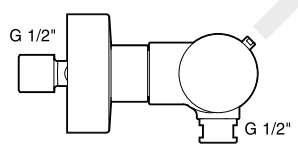

Roca

T-1000 ROUND

A5A2809C00

A5A1109C00

A5A2909C00

A5A1309C00

	P		P bar		MAX. 10
	P		P bar		MIN. 0,5
	P		P bar		MAX. 5
	P		P bar		MAX. 3
	P		P bar		MAX. 1
	T		°C		MAX. 80
	T		°C		MIN. 45
	T		°C		MAX. 65
	T		°C		MIN. 50
	Q (3 bar)		l/min		MAX. 20
	Q (3 bar)		l/min		MAX. 15
	Q (3 bar)		l/min		ECO - 8
	Q (3 bar)		l/min		MAX. 15

A5A1109C00
A5A1209..0

A5A1309C00
A5A1409..0

5

A5A2809C00

6

A5A2909C00

1 - AG01323..R	13 - AG0096707R	25 - AG0152703R
2 - A525015803	14 - AG0148900R	26 - AG0026307R
3 - AG0172900R	15 - AG0096900R	27 - A5B1103C00
4 - AG01313..R	16 - A525017503	28 - A525009800
5 - A525016207	17 - AG0030403R	29 - AG0003700R
6 - AG0156900R	18 - AG0030603R	30 - AG0094803R
7 - AG01168..R	19 - AG0091403R	31 - A525016707
8 - AG00294..R	20 - A525018003	- AG0133107R
9 - A525016609	21 - AG0030503R	32
10 - A525017203	22 - A525024803	- AG0160100R
11 - AG0091307R	23 - AG0097000R	
12 - AG0151300R	24 - AG0020903R	33 - AG0215900R