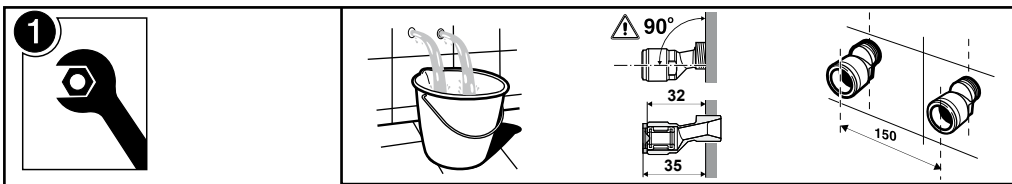

Roca

T-1000 ROUND

A5A2809C00

A5A1109C00

A5A2909C00

A5A1309C00

	P		P bar		MAX. 10
	P		P bar		MIN. 0,5
	P		P bar		MAX. 5
	P		P bar		MAX. 3
	P		P bar		MAX. 1
	T		°C		MAX. 80
	T		°C		MIN. 45
	T		°C		MAX. 65
	T		°C		MIN. 50
	Q (3 bar)		l/min		MAX. 20
	Q (3 bar)		l/min		MAX. 15
	Q (3 bar)		l/min		ECO - 8
	Q (3 bar)		l/min		MAX. 15