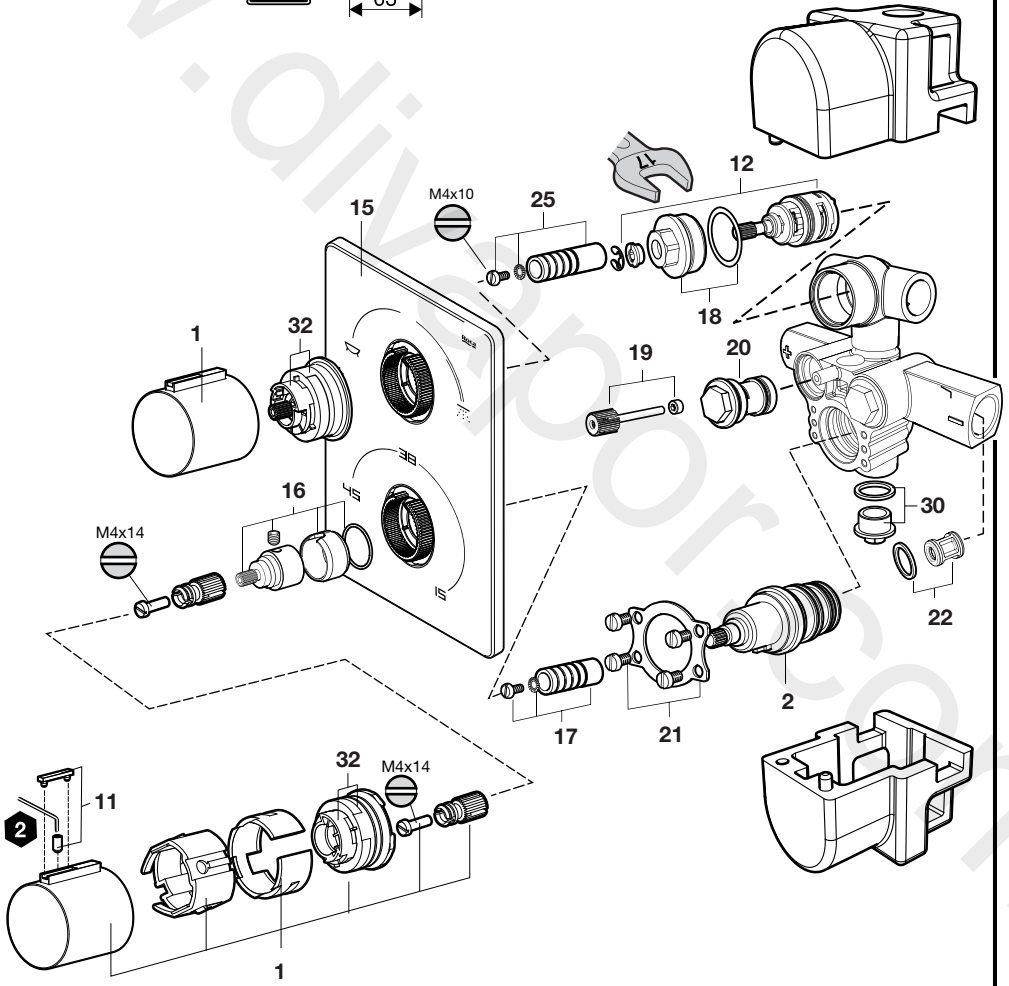

Roca

T-1000 ROUND

A5A2809C00

A5A1109C00

A5A2909C00

A5A1309C00

	P		P bar		MAX. 10
	P		P bar		MIN. 0,5
	P		P bar		MAX. 5
	P		P bar		MAX. 3
	P		P bar		MAX. 1
	T		°C		MAX. 80
	T		°C		MIN. 45
	T		°C		MAX. 65
	T		°C		MIN. 50
	Q (3 bar)		l/min		MAX. 20
	Q (3 bar)		l/min		MAX. 15
	Q (3 bar)		l/min		ECO - 8
	Q (3 bar)		l/min		MAX. 15

A5A1109C00
A5A1209..0

A5A1309C00
A5A1409..0

5

A5A2809C00

6

A5A2909C00

1 - AG01323..R	13 - AG0096707R	25 - AG0152703R
2 - A525015803	14 - AG0148900R	26 - AG0026307R
3 - AG0172900R	15 - AG0096900R	27 - A5B1103C00
4 - AG01313..R	16 - A525017503	28 - A525009800
5 - A525016207	17 - AG0030403R	29 - AG0003700R
6 - AG0156900R	18 - AG0030603R	30 - AG0094803R
7 - AG01168..R	19 - AG0091403R	31 - A525016707
8 - AG00294..R	20 - A525018003	- AG0133107R
9 - A525016609	21 - AG0030503R	32
10 - A525017203	22 - A525024803	- AG0160100R
11 - AG0091307R	23 - AG0097000R	
12 - AG0151300R	24 - AG0020903R	33 - AG0215900R

DUCHA /
SHOWER

BAÑO-DUCHA
/ BATH-
SHOWER

CÓDIGO / CODE

0000000 0

ACABADO / FINISH

www.roca.net

www.divapor.com

Roca Sanitario, S.A.
Avda. Diagonal, 513
08029 Barcelona
SPAIN
www.roca.com