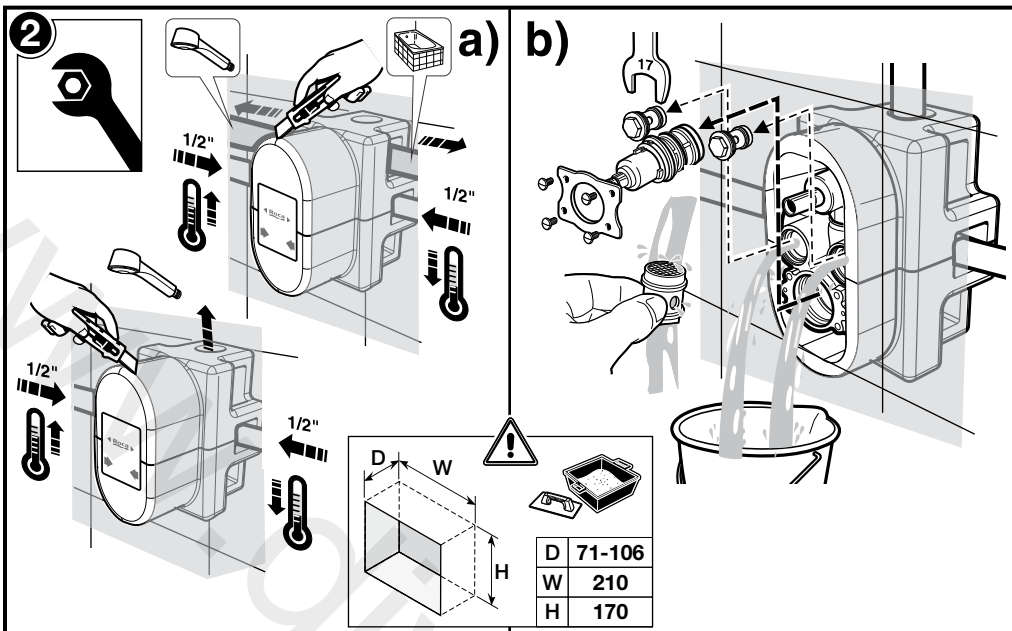

Roca

T-1000 ROUND

A5A2809C00

A5A1109C00

A5A2909C00

A5A1309C00

	P		P bar		MAX. 10
	P		P bar		MIN. 0,5
	P		P bar		MAX. 5
	P		P bar		MAX. 3
	P		P bar		MAX. 1
	T		°C		MAX. 80
	T		°C		MIN. 45
	T		°C		MAX. 65
	T		°C		MIN. 50
	Q (3 bar)		l/min		MAX. 20
	Q (3 bar)		l/min		MAX. 15
	Q (3 bar)		l/min		ECO - 8
	Q (3 bar)		l/min		MAX. 15

A5A1109C00
A5A1209..0

A5A1309C00
A5A1409..0

5

A5A2809C00

6

A5A2909C00

1 - AG01323..R	13 - AG0096707R	25 - AG0152703R
2 - A525015803	14 - AG0148900R	26 - AG0026307R
3 - AG0172900R	15 - AG0096900R	27 - A5B1103C00
4 - AG01313..R	16 - A525017503	28 - A525009800
5 - A525016207	17 - AG0030403R	29 - AG0003700R
6 - AG0156900R	18 - AG0030603R	30 - AG0094803R
7 - AG01168..R	19 - AG0091403R	31 - A525016707
8 - AG00294..R	20 - A525018003	- AG0133107R
9 - A525016609	21 - AG0030503R	32
10 - A525017203	22 - A525024803	- AG0160100R
11 - AG0091307R	23 - AG0097000R	
12 - AG0151300R	24 - AG0020903R	33 - AG0215900R

DUCHA /
SHOWER

BAÑO-DUCHA
/ BATH-
SHOWER

CÓDIGO / CODE

0000000 0

ACABADO / FINISH

www.roca.net

www.divapor.com

Roca Sanitario, S.A.
Avda. Diagonal, 513
08029 Barcelona
SPAIN
www.roca.com