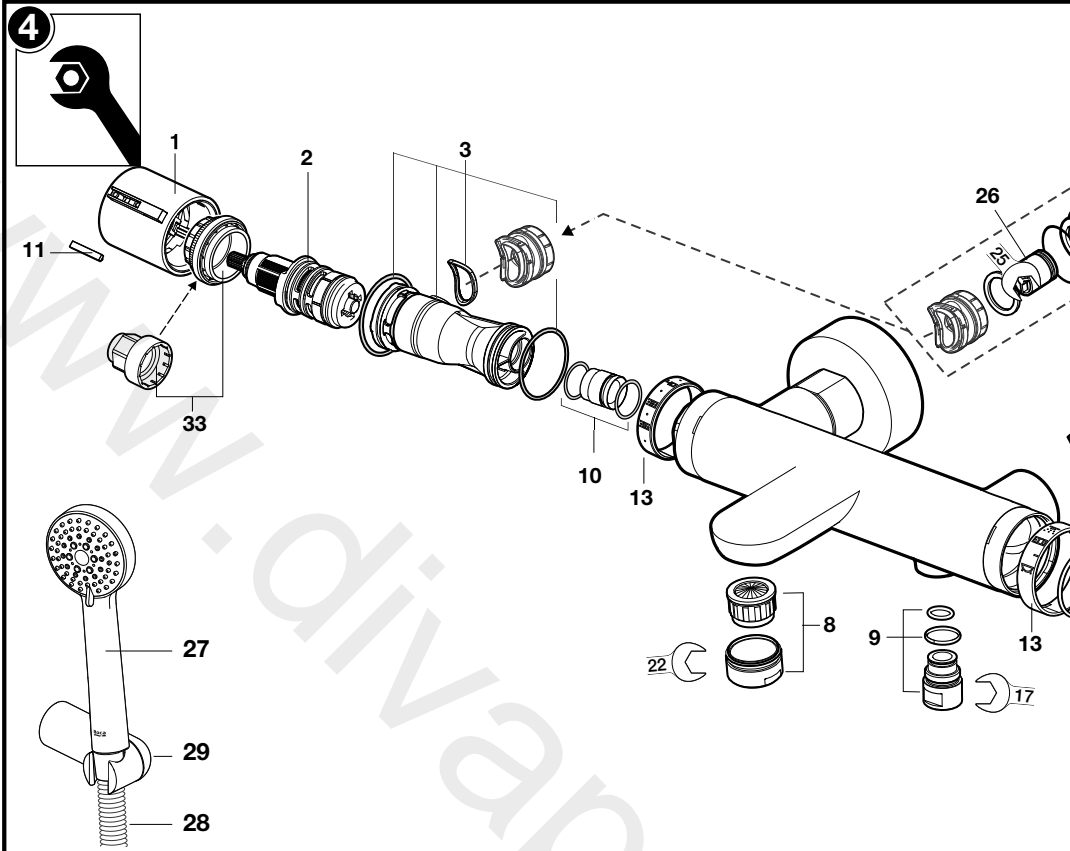

Roca

T-1000 ROUND

A5A2809C00

A5A1109C00

A5A2909C00

A5A1309C00

	P		P bar		MAX. 10
	P		P bar		MIN. 0,5
	P		P bar		MAX. 5
	P		P bar		MAX. 3
	P		P bar		MAX. 1
	T		°C		MAX. 80
	T		°C		MIN. 45
	T		°C		MAX. 65
	T		°C		MIN. 50
	Q (3 bar)		l/min		MAX. 20
	Q (3 bar)		l/min		MAX. 15
	Q (3 bar)		l/min		ECO - 8
	Q (3 bar)		l/min		MAX. 15

A5A1109C00
A5A1209..0

A5A1309C00
A5A1409..0

5

A5A2809C00

6

A5A2909C00

1 - AG01323..R	13 - AG0096707R	25 - AG0152703R
2 - A525015803	14 - AG0148900R	26 - AG0026307R
3 - AG0172900R	15 - AG0096900R	27 - A5B1103C00
4 - AG01313..R	16 - A525017503	28 - A525009800
5 - A525016207	17 - AG0030403R	29 - AG0003700R
6 - AG0156900R	18 - AG0030603R	30 - AG0094803R
7 - AG01168..R	19 - AG0091403R	31 - A525016707
8 - AG00294..R	20 - A525018003	- AG0133107R
9 - A525016609	21 - AG0030503R	32
10 - A525017203	22 - A525024803	- AG0160100R
11 - AG0091307R	23 - AG0097000R	
12 - AG0151300R	24 - AG0020903R	33 - AG0215900R

DUCHA /
SHOWER

BAÑO-DUCHA
/ BATH-
SHOWER

CÓDIGO / CODE

0000000 0

ACABADO / FINISH

www.roca.net

www.divapor.com

Roca Sanitario, S.A.
Avda. Diagonal, 513
08029 Barcelona
SPAIN
www.roca.com