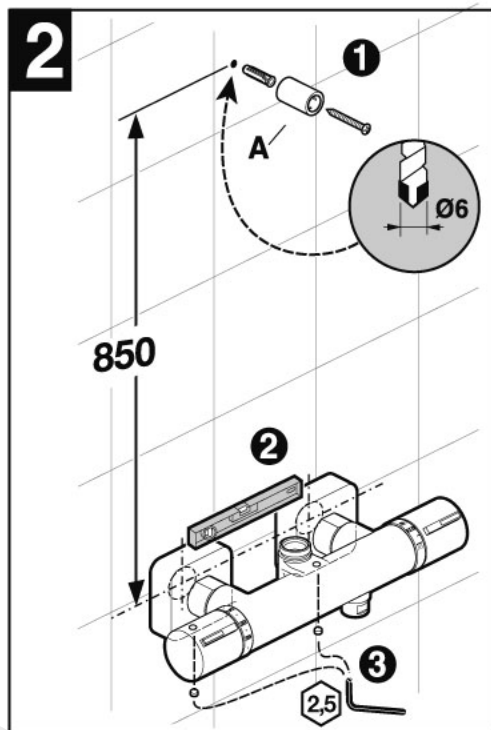

Roca

EVEN-T SQUARE

A5A2080C00

5

3

 P 	P bar	 MAX. 10
 P 	P bar	 MAX. 5 MIN. 0,5  3 
 T	°C	 80 MAX. 45 MIN.  65 50 
 Q (3 bar)	l/min	 12  ECO - 7 MAX. 9

$P \uparrow - P \downarrow \leq 2$

www.divapor.com

1- AG0091200R
2- A525015803
3- A525015907
4- A525016000
5- A525016207

6- A525005308
7- AG0118500R
8- AG0026307R
9- A525016609
10- AG0091307R

11- A525017203
12- AG0096707R
13- A525016803
14- A5B1B03C00
15- A525009900