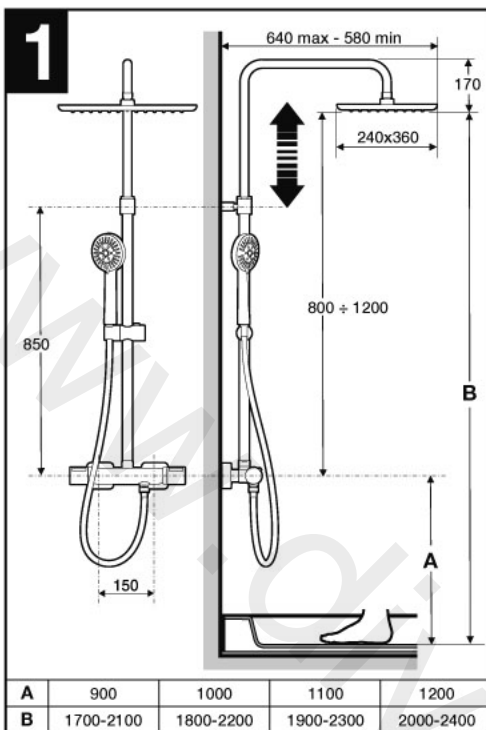

Roca

EVEN-T SQUARE

A5A2080C00

5

3

 P 	P bar	 MAX. 10
 P 	P bar	 MAX. 5 MIN. 0,5  3 
 T	°C	 80 MAX. 45 MIN.  65 50 
 Q (3 bar)	l/min	 12  ECO - 7 MAX. 9

$P \uparrow - P \downarrow \leq 2$

www.divapor.com

1- AG0091200R
2- A525015803
3- A525015907
4- A525016000
5- A525016207

6- A525005308
7- AG0118500R
8- AG0026307R
9- A525016609
10- AG0091307R

11- A525017203
12- AG0096707R
13- A525016803
14- A5B1B03C00
15- A525009900