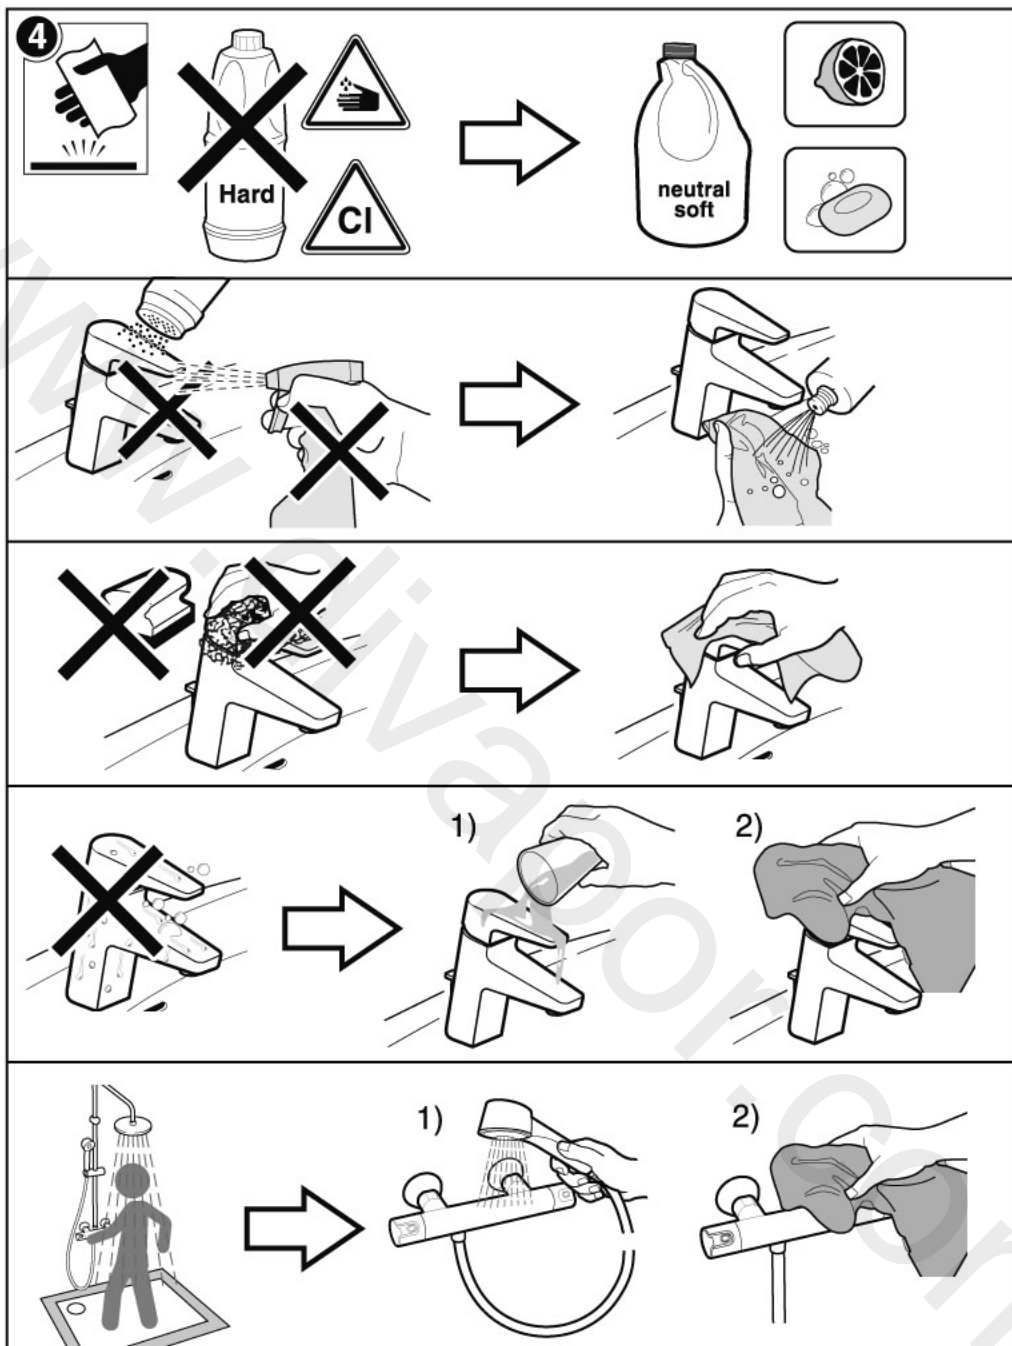

Roca

Roca Sanitario, S.A.
Avda. Diagonal, 513
08029 Barcelona
SPAIN
www.roca.com

**902
304
848** LÍNEA DE
ATENCIÓN AL
CONSUMIDOR
ESPAÑA

**902
400
423** SERVICIO
TÉCNICO
ESPAÑA

productsupport.rs@roca.net
soporteproducto.rs@roca.net