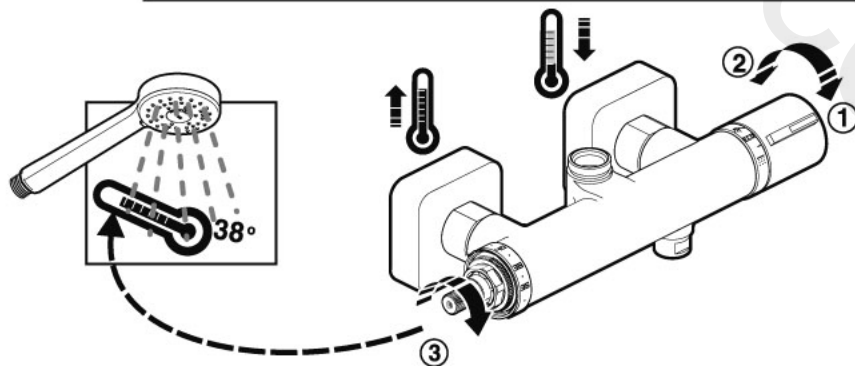

Roca

EVEN-T SQUARE

A5A2080C00

5

3

 P 	P bar	 MAX. 10
 P 	P bar	 MAX. 5 MIN. 0,5  3 
 T	°C	 80 MAX. 45 MIN.  65 50 
 Q (3 bar)	l/min	 12  ECO - 7 MAX. 9

$P \uparrow - P \downarrow \leq 2$

www.divapor.com