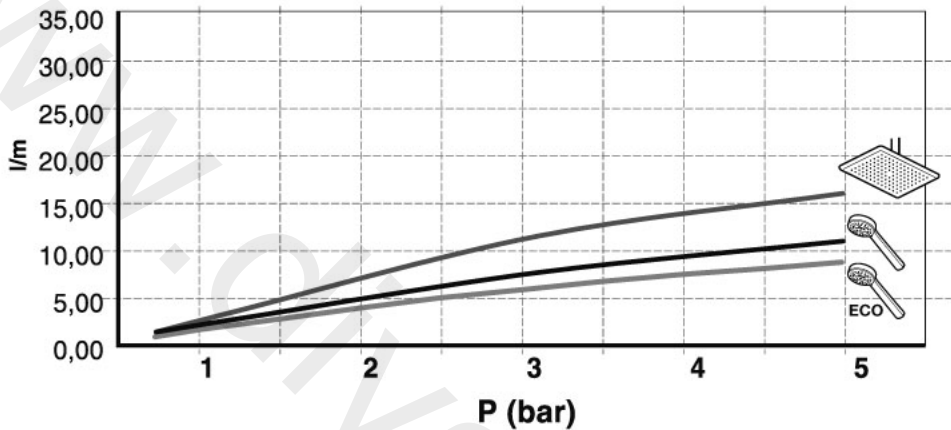

Roca

EVEN-T SQUARE

A5A2080C00

5

3

 P 	P bar	 MAX. 10
 P 	P bar	 MAX. 5 MIN. 0,5  3 
 T	°C	 80 MAX. 45 MIN.  65 50 
 Q (3 bar)	l/min	 12  ECO - 7 MAX. 9

$P \uparrow - P \downarrow \leq 2$

www.divapor.com