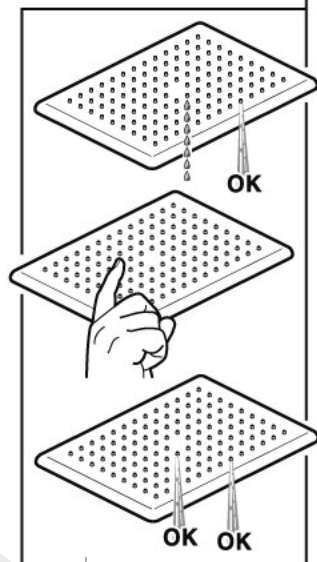

Roca

EVEN-T SQUARE

A5A2080C00

5

3

 P 	P bar	 MAX. 10
 P 	P bar	 MAX. 5 MIN. 0,5  3 
 T	°C	 80 MAX. 45 MIN.  65 50 
 Q (3 bar)	l/min	 12  ECO - 7 MAX. 9

$P \uparrow - P \downarrow \leq 2$

www.divapor.com