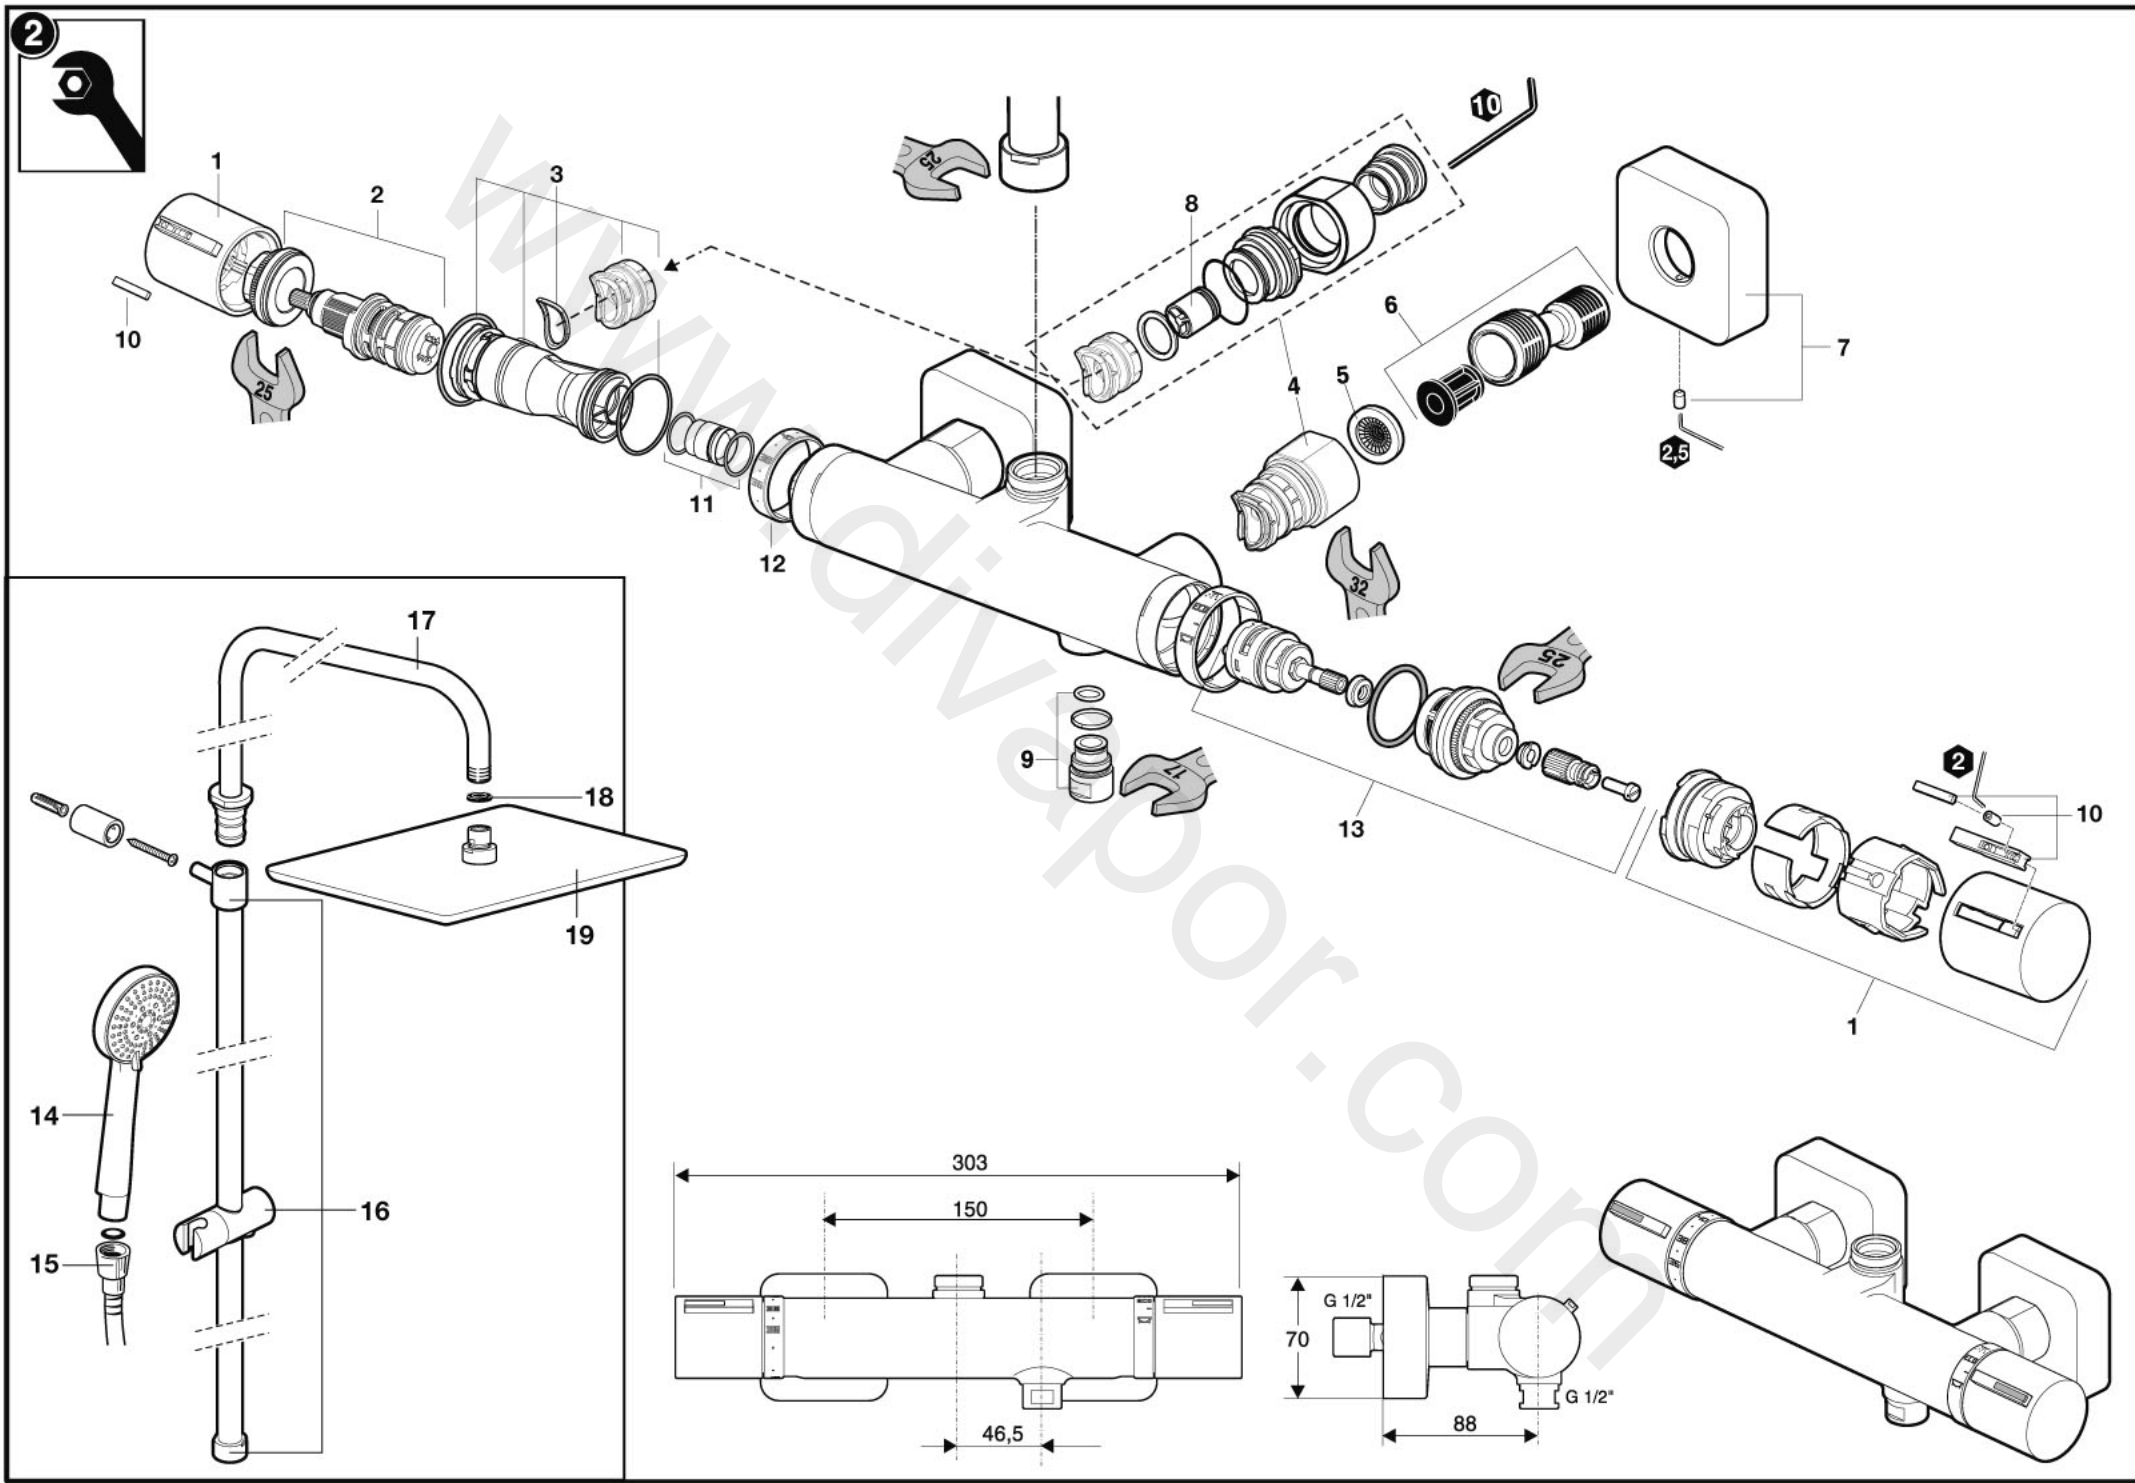

Roca

EVEN-T SQUARE

A5A2080C00

5

3

 P 	P bar	 MAX. 10
 P 	P bar	 MAX. 5 MIN. 0,5  3 
 T	°C	 80 MAX. 45 MIN.  65 50 
 Q (3 bar)	l/min	 12  ECO - 7 MAX. 9

$P \uparrow - P \downarrow \leq 2$

www.divapor.com

1- AG0091200R
2- A525015803
3- A525015907
4- A525016000
5- A525016207

6- A525005308
7- AG0118500R
8- AG0026307R
9- A525016609
10- AG0091307R

11- A525017203
12- AG0096707R
13- A525016803
14- A5B1B03C00
15- A525009900

16- AG0082500R
17- AG0082400R
18- AG0056807R
19- A5B3050C00

Roca

Roca Sanitario, S.A.
 Avda. Diagonal, 513
 08029 Barcelona
 SPAIN
www.roca.com

**902
304
848** LÍNEA DE
 ATENCIÓN AL
 CONSUMIDOR
 ESPAÑA

**902
400
423** SERVICIO
 TÉCNICO
 ESPAÑA