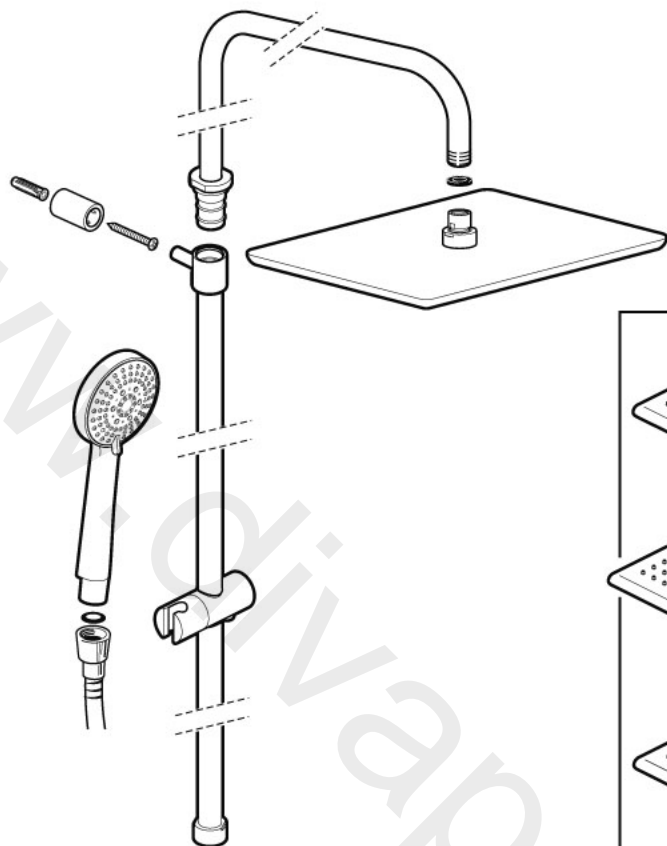

Roca

EVEN-T SQUARE

A5A2080C00

5

3

 P 	P bar	 MAX. 10
 P 	P bar	 MAX. 5 MIN. 0,5  3 
 T	°C	 80 MAX. 45 MIN.  65 50 
 Q (3 bar)	l/min	 12  ECO - 7 MAX. 9

$P \uparrow - P \downarrow \leq 2$

www.divapor.com