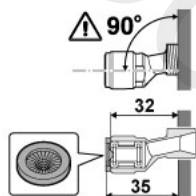

Roca

EVEN-T SQUARE

A5A2080C00

5

3

 P 	P bar	 MAX. 10
 P 	P bar	 MAX. 5 MIN. 0,5  3 
 T	°C	 80 MAX. 45 MIN.  65 50 
 Q (3 bar)	l/min	 12  ECO - 7 MAX. 9

$P \uparrow - P \downarrow \leq 2$

www.divapor.com

1- AG0091200R
2- A525015803
3- A525015907
4- A525016000
5- A525016207

6- A525005308
7- AG0118500R
8- AG0026307R
9- A525016609
10- AG0091307R

11- A525017203
12- AG0096707R
13- A525016803
14- A5B1B03C00
15- A525009900