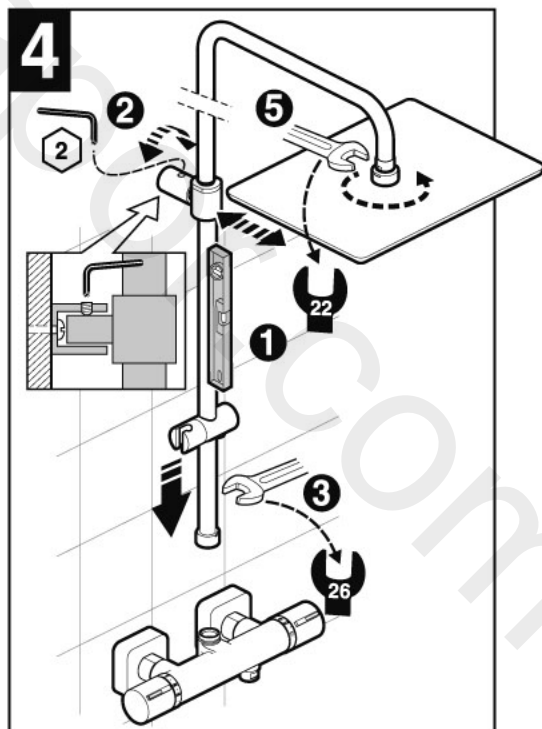

Roca

EVEN-T SQUARE

A5A2080C00

5

3

 P 	P bar	 MAX. 10
 P 	P bar	 MAX. 5 MIN. 0,5  3 
 T	°C	 80 MAX. 45 MIN.  65 50 
 Q (3 bar)	l/min	 12  ECO - 7 MAX. 9

$P \uparrow - P \downarrow \leq 2$

www.divapor.com

1- AG0091200R
2- A525015803
3- A525015907
4- A525016000
5- A525016207

6- A525005308
7- AG0118500R
8- AG0026307R
9- A525016609
10- AG0091307R

11- A525017203
12- AG0096707R
13- A525016803
14- A5B1B03C00
15- A525009900