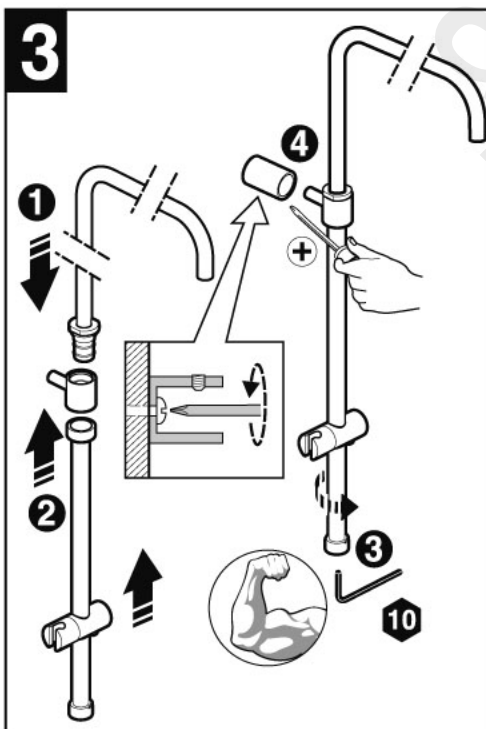

Roca

EVEN-T SQUARE

A5A2080C00

5

3

 P 	P bar	 MAX. 10
 P 	P bar	 MAX. 5 MIN. 0,5  3 
 T	°C	 80 MAX. 45 MIN.  65 50 
 Q (3 bar)	l/min	 12  ECO - 7 MAX. 9

$P \uparrow - P \downarrow \leq 2$

www.divapor.com

1- AG0091200R
2- A525015803
3- A525015907
4- A525016000
5- A525016207

6- A525005308
7- AG0118500R
8- AG0026307R
9- A525016609
10- AG0091307R

11- A525017203
12- AG0096707R
13- A525016803
14- A5B1B03C00
15- A525009900