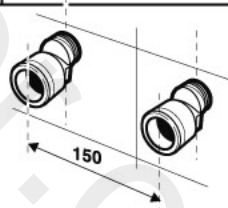

Roca

EVEN-T SQUARE

A5A2080C00

5

3

 P 	P bar	 MAX. 10
 P 	P bar	 MAX. 5 MIN. 0,5  3 
 T	°C	 80 MAX. 45 MIN.  65 50 
 Q (3 bar)	l/min	 12  ECO - 7 MAX. 9

$P \uparrow - P \downarrow \leq 2$

www.divapor.com

1- AG0091200R
2- A525015803
3- A525015907
4- A525016000
5- A525016207

6- A525005308
7- AG0118500R
8- AG0026307R
9- A525016609
10- AG0091307R

11- A525017203
12- AG0096707R
13- A525016803
14- A5B1B03C00
15- A525009900