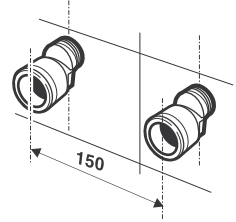

Roca

MALVA

 P 	P bar	 MAX 10			
 P 	P bar	MIN 1  5 MAX	2  		
  T	°C	 - 80 MAX. - 45 MIN.	 - 65 - 45		
 Q (3 bar)	l/min	 8	 5	 12	 20

3

A5A333B

5

A5A023B

6