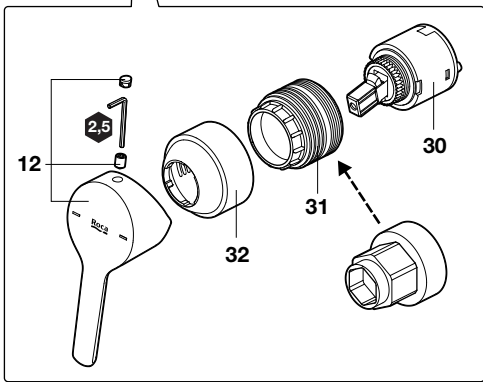

Roca

MALVA

 P 	P bar	 MAX 10			
 P 	P bar	MIN 1  5 MAX	2  		
  T	°C	 - 80 MAX. - 45 MIN.	 - 65 - 45		
 Q (3 bar)	l/min	 8	 5	 12	 20

3

A5A333B

5

A5A023B

6

A5A213B

A5A223B

A5A063B

9

0%

100%

0%

100%

- 23 - AG0116800R
- 24 - A525005200
- 25 - AG0116700R
- 26 - A525003600
- 27 - AG0116500R
- 28 - AG0116600R
- 29 - A525027803
- 30 - AG0110607R
- 31 - AG0054107R
- 32 - AG0164000R

- 33 - AG0036800R
- 34 - A525005507
- 35 - AG0119500R
- 36 - AG0001907R
- 37 - A525006500
- 38 - AG0119600R
- 39 - AG0163600R