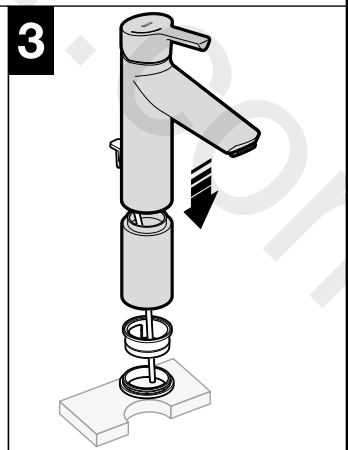

Roca

MALVA

 P 	P bar	 MAX 10			
 P 	P bar	MIN 1  5 MAX	2  		
  T	°C	 - 80 MAX. - 45 MIN.	 - 65 - 45		
 Q (3 bar)	l/min	 8	 5	 12	 20

3

A5A333B

5

A5A023B

6