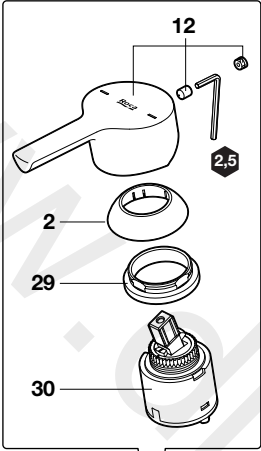

Roca

MALVA

 P 	P bar	 MAX 10			
 P 	P bar	MIN 1  5 MAX	2  		
  T	°C	 - 80 MAX. - 45 MIN.	 - 65 - 45		
 Q (3 bar)	l/min	 8	 5	 12	 20

3

A5A333B

5

A5A023B

6

A5A213B

A5A223B

A5A063B

9

0%

100%

0%

100%

Min. 85

- 1 - AG0163400R
- 2 - AG0032100R
- 3 - AG0163800R
- 4 - AG0159300R
- 5 - A525020600
- 6 - AG0046600R
- 7 - A525004403
- 8 - AG0096409R
- 9 - AG0096200R
- 10 - AG0075300R

- 11 - A525004600
- 12 - AG0163500R
- 13 - AG0032300R
- 14 - AG0136800R
- 15 - AG0117207R
- 16 - AG0136903R
- 17 - AG0096509R
- 20 - AG0117300R
- 21 - AG0033300R
- 22 - AG0103908R

- 23 - AG0116800R
- 24 - A525005200
- 25 - AG0116700R
- 26 - A525003600
- 27 - AG0116500R
- 28 - AG0116600R
- 29 - A525027803
- 30 - AG0110607R
- 31 - AG0054107R
- 32 - AG0164000R

- 33 - AG0036800R
- 34 - A525005507
- 35 - AG0119500R
- 36 - AG0001907R
- 37 - A525006500
- 38 - AG0119600R
- 39 - AG0163600R