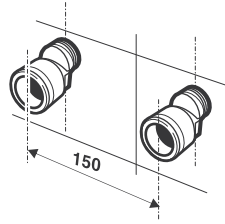

Roca

MALVA

 P 	P bar	 MAX 10			
 P 	P bar	MIN 1  5 MAX	2  		
  T	°C	 - 80 MAX. - 45 MIN.	 - 65 - 45		
 Q (3 bar)	l/min	 8	 5	 12	 20

3

A5A333B

5

A5A023B

6