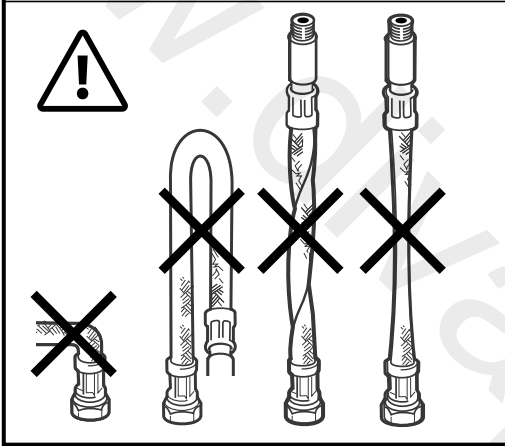

Roca

MALVA

 P 	P bar	 MAX 10			
 P 	P bar	MIN 1  5 MAX	2  		
  T	°C	 - 80 MAX. - 45 MIN.	 - 65 - 45		
 Q (3 bar)	l/min	 8	 5	 12	 20

3

A5A333B

5

A5A023B

6