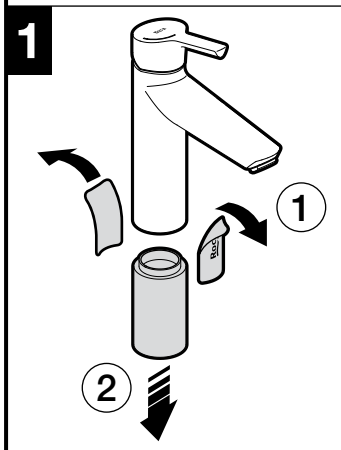

Roca

MALVA

 P 	P bar	 MAX 10			
 P 	P bar	MIN 1  5 MAX	2  		
  T	°C	 - 80 MAX. - 45 MIN.	 - 65 - 45		
 Q (3 bar)	l/min	 8	 5	 12	 20

3

A5A333B

5

A5A023B

6