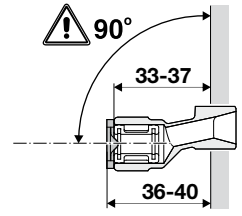

Roca

MALVA

 P 	P bar	 MAX 10			
 P 	P bar	MIN 1  5 MAX	2  		
  T	°C	 - 80 MAX. - 45 MIN.	 - 65 - 45		
 Q (3 bar)	l/min	 8	 5	 12	 20

3

A5A333B

5

A5A023B

6