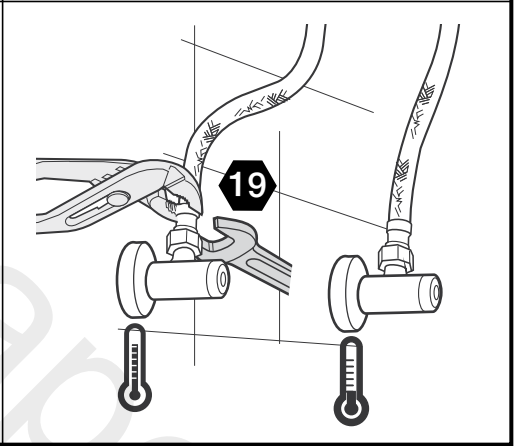

Roca

MALVA

 P 	P bar	 MAX 10			
 P 	P bar	MIN 1  5 MAX	2  		
  T	°C	 - 80 MAX. - 45 MIN.	 - 65 - 45		
 Q (3 bar)	l/min	 8	 5	 12	 20

3

A5A333B

5

A5A023B

6

A5A213B

A5A223B

A5A063B

9

0%

100%

0%

100%