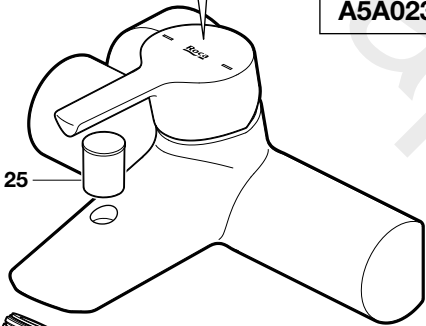

Roca

MALVA

 P 	P bar	 MAX 10			
 P 	P bar	MIN 1  5 MAX	2  		
  T	°C	 - 80 MAX. - 45 MIN.	 - 65 - 45		
 Q (3 bar)	l/min	 8	 5	 12	 20

3

A5A333B

5

A5A023B

6