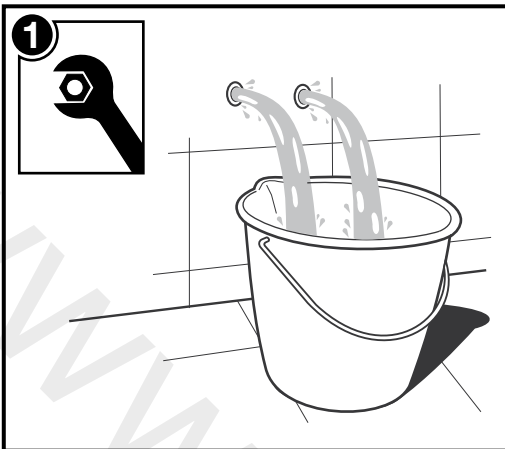

Roca

MALVA

 P 	P bar	 MAX 10			
 P 	P bar	MIN 1  5 MAX	2  		
  T	°C	 - 80 MAX. - 45 MIN.	 - 65 - 45		
 Q (3 bar)	l/min	 8	 5	 12	 20

3

A5A333B

5

A5A023B

6