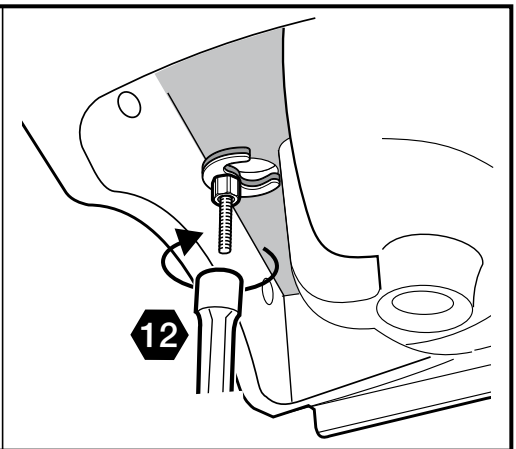

Roca

MALVA

 P 	P bar	 MAX 10			
 P 	P bar	MIN 1  5 MAX	2  		
  T	°C	 - 80 MAX. - 45 MIN.	 - 65 - 45		
 Q (3 bar)	l/min	 8	 5	 12	 20

3

A5A333B

5

A5A023B

6