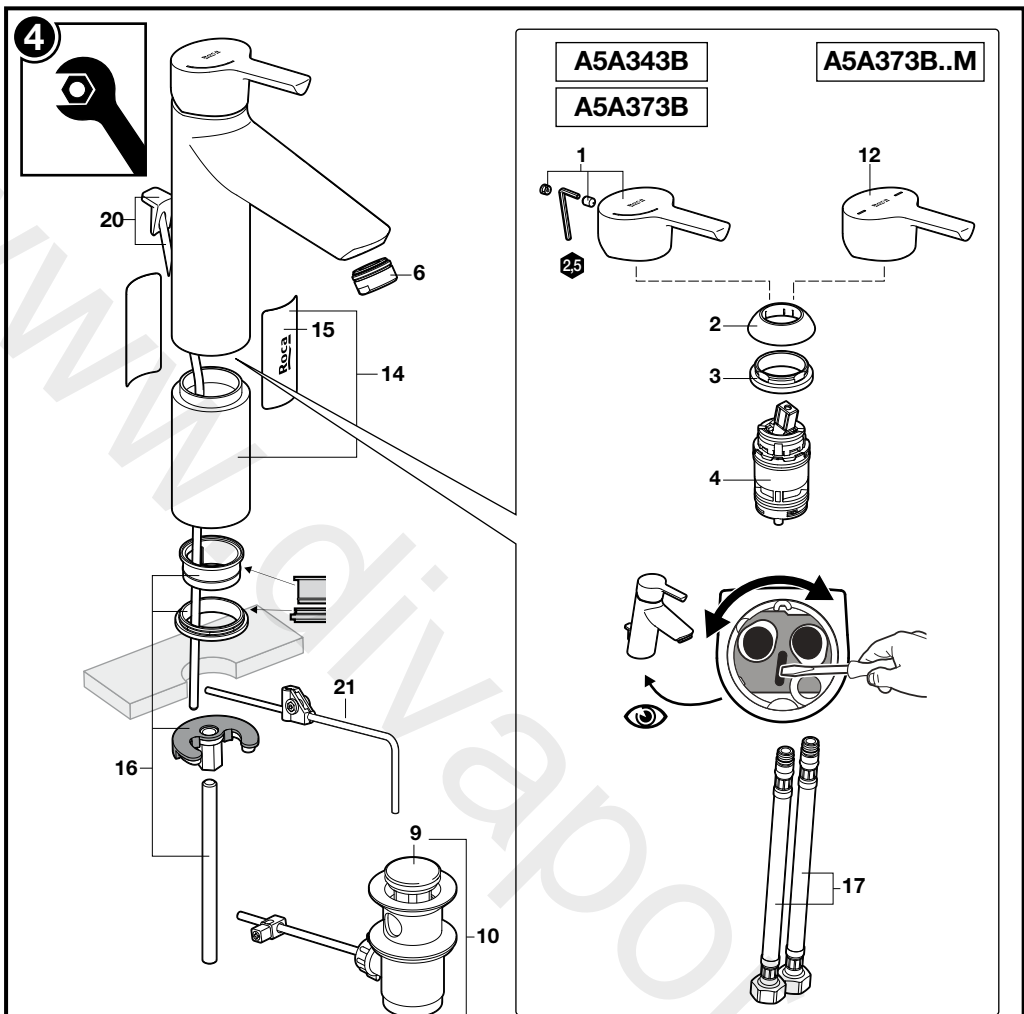

Roca

MALVA

 P 	P bar	 MAX 10			
 P 	P bar	MIN 1  5 MAX	2  		
  T	°C	 - 80 MAX. - 45 MIN.	 - 65 - 45		
 Q (3 bar)	l/min	 8	 5	 12	 20

3

A5A333B

5

A5A023B

6