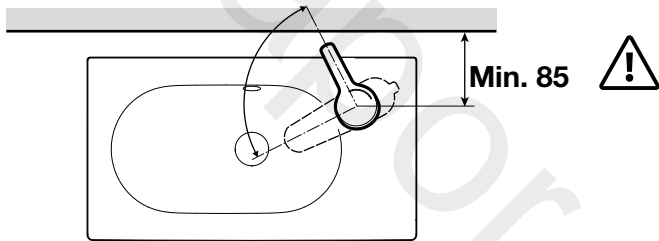

Roca

MALVA

 P 	P bar	 MAX 10			
 P 	P bar	MIN 1  5 MAX	2  		
  T	°C	 - 80 MAX. - 45 MIN.	 - 65 - 45		
 Q (3 bar)	l/min	 8	 5	 12	 20

3

A5A333B

5

A5A023B

6

A5A213B

A5A223B

A5A063B

9

0%

100%

0%

100%