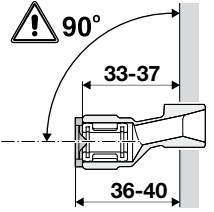

Roca

MALVA

 P 	P bar	 MAX 10			
 P 	P bar	MIN 1  5 MAX	2  		
  T	°C	 - 80 MAX. - 45 MIN.	 - 65 - 45		
 Q (3 bar)	l/min	 8	 5	 12	 20

3

A5A333B

5

A5A023B

6