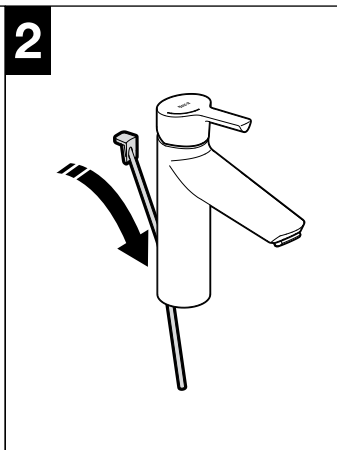

Roca

MALVA

 P 	P bar	 MAX 10			
 P 	P bar	MIN 1  5 MAX	2  		
  T	°C	 - 80 MAX. - 45 MIN.	 - 65 - 45		
 Q (3 bar)	l/min	 8	 5	 12	 20

3

A5A333B

5

A5A023B

6