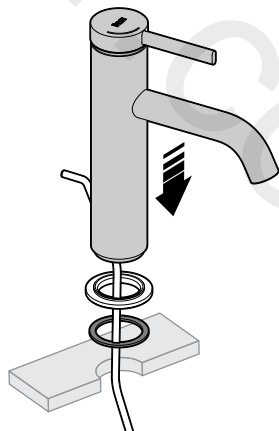

2

A5A309E

A5A3A9E

A5A3C9E

A5A609E

1

2