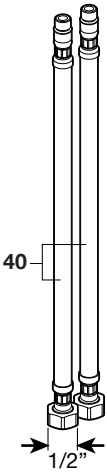

Roca

Ona

 P 	P bar	 MAX 10		
 P 	P bar	MIN 1  5 MAX	 3 2 	
  T	°C	 80 MAX.	 65 50 	
 Q (3 bar)	l/min	 5	 5	 20

2

A5A309E

A5A3A9E

A5A3C9E

A5A609E

1

2

3

A5A349E

4

A5A389E

A5A4A9E

A5A209E

A5A219E

A5A209E

A5A019E

A5A029E

A5A019E

1 - AG02298..R	15 - AG0032300R	28 - A525024200
2 - AG02299..R	16 - AG0223600R	29 - A525005507 2 un
3 - AG0230000R	17 -	30 - A5B1107..0
4 - AG0223200R	18 - AG0223700R	31 - A525009800
5 - AG02233..R	19 - AG02287..R	32 - AG01167..R
6 - AG0223400R	20 - AG02166..R	33 - AG0216400R
7 - AG0122107R	21 - AG0126303R	34 - AG0116500R
8 - AG0008009R	22 - AG0110607R	35 - AG02302..R
9 - AG0103808R	23 - A525087203	36 - AG0230300R
10 - AG00753..R	24 - AG01168..R 2 un	37 - AG02304..R
11 - AG00962..R	25 - AG0103908R 2 un	38 - AG02305..R
12 -	26 - AG0126203R 2 un	39 - AG02306..R
13 - AG0230700R	- A525005200 cromado	40 - AG0223800R
14 - AG02301..R	27 - AG02131..R	41 - AG0244500R