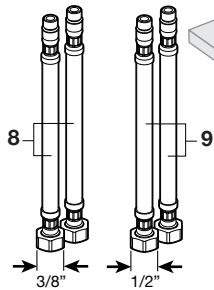

Roca

Ona

 P 	P bar	 MAX 10		
 P 	P bar	MIN 1  5 MAX	 3 2 	
  T	°C	 80 MAX.	 65 50 	
 Q (3 bar)	l/min	 5	 5	 20

2

A5A309E

A5A3A9E

A5A3C9E

A5A609E

A5A219E

A5A209E

A5A019E

A5A029E

A5A019E

1 - AG02298..R	15 - AG0032300R	28 - A525024200
2 - AG02299..R	16 - AG0223600R	29 - A525005507 2 un
3 - AG0230000R	17 -	30 - A5B1107..0
4 - AG0223200R	18 - AG0223700R	31 - A525009800
5 - AG02233..R	19 - AG02287..R	32 - AG01167..R
6 - AG0223400R	20 - AG02166..R	33 - AG0216400R
7 - AG0122107R	21 - AG0126303R	34 - AG0116500R
8 - AG0008009R	22 - AG0110607R	35 - AG02302..R
9 - AG0103808R	23 - A525087203	36 - AG0230300R
10 - AG00753..R	24 - AG01168..R 2 un	37 - AG02304..R
11 - AG00962..R	25 - AG0103908R 2 un	38 - AG02305..R
12 -	26 - AG0126203R 2 un	39 - AG02306..R
13 - AG0230700R	- A525005200 cromado	40 - AG0223800R
14 - AG02301..R	27 - AG02131..R	41 - AG0244500R