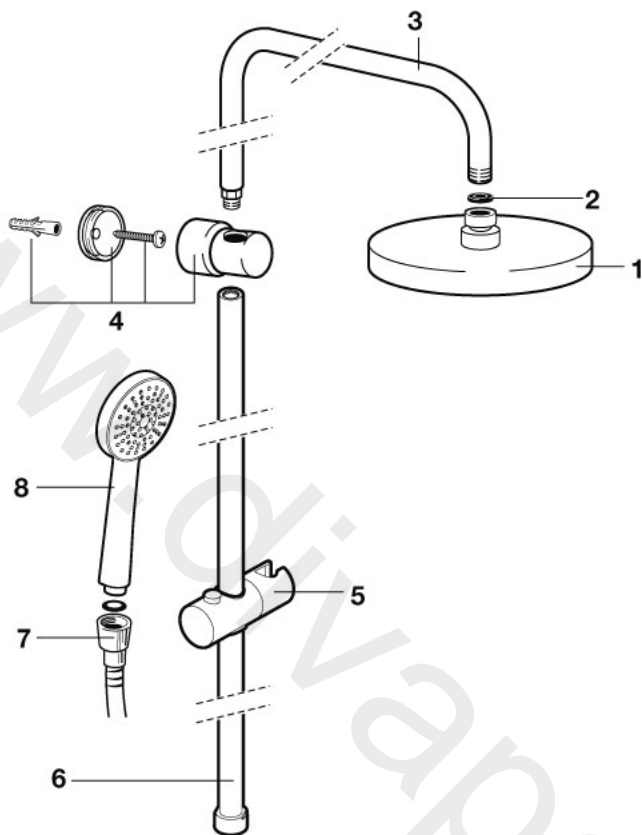

Roca

VICTORIA-T BATH SHOWER

A5A2718..0

5

3

 P 	P bar	 MAX. 10
 P 	P bar	 MAX. 5 MIN. 0,5  3 1 
		 P ↑ P ↓ P ↓ - P ↑ ≤ 2
 T 	°C	 80 MAX. 45 MIN.  65 50 
 Q (3 bar)	l/min	 12   15

www.divapoor.com

1 - A5B9850C00	8 - A5B9B03C00	15 - AG0077400R	22 - AG0074900R
2 - AG0056807R	9 - AG0056300R	16 - AG0038000R	23 - A525016803
3 - AG0041400R	10 - AG0077300R	17 - A525015803	24 - AG0026307R
4 - AG0041300R	11 - AG0073100R	18 - A525015907	25 - AG0038100R
5 - AG0041500R	12 - AG0073207R	19 - A525017203	26 - A525016207
6 - AG0041200R	13 - AG0073303R	20 - AG0074800R	27 - A525016303
7 - A525009800	14 - AG0073003R	21 - AG0029400R	28 - A525008600