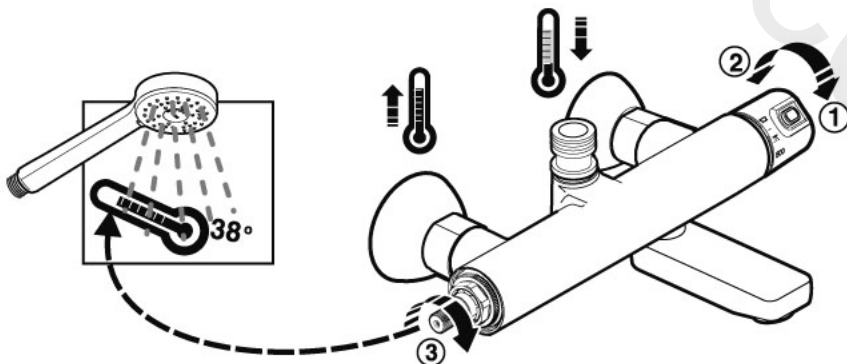

Roca

VICTORIA-T BATH SHOWER

A5A2718..0

5

3

 P 	P bar	 MAX. 10
 P 	P bar	 MAX. 5 MIN. 0,5  3 1 
		 P ↑ P ↓ P ↓ - P ↑ ≤ 2
 T 	°C	 80 MAX. 45 MIN.  65 50 
 Q (3 bar)	l/min	 12   15

www.divapoor.com

1 - A5B9850C00	8 - A5B9B03C00	15 - AG0077400R	22 - AG0074900R
2 - AG0056807R	9 - AG0056300R	16 - AG0038000R	23 - A525016803
3 - AG0041400R	10 - AG0077300R	17 - A525015803	24 - AG0026307R
4 - AG0041300R	11 - AG0073100R	18 - A525015907	25 - AG0038100R
5 - AG0041500R	12 - AG0073207R	19 - A525017203	26 - A525016207
6 - AG0041200R	13 - AG0073303R	20 - AG0074800R	27 - A525016303
7 - A525009800	14 - AG0073003R	21 - AG0029400R	28 - A525008600