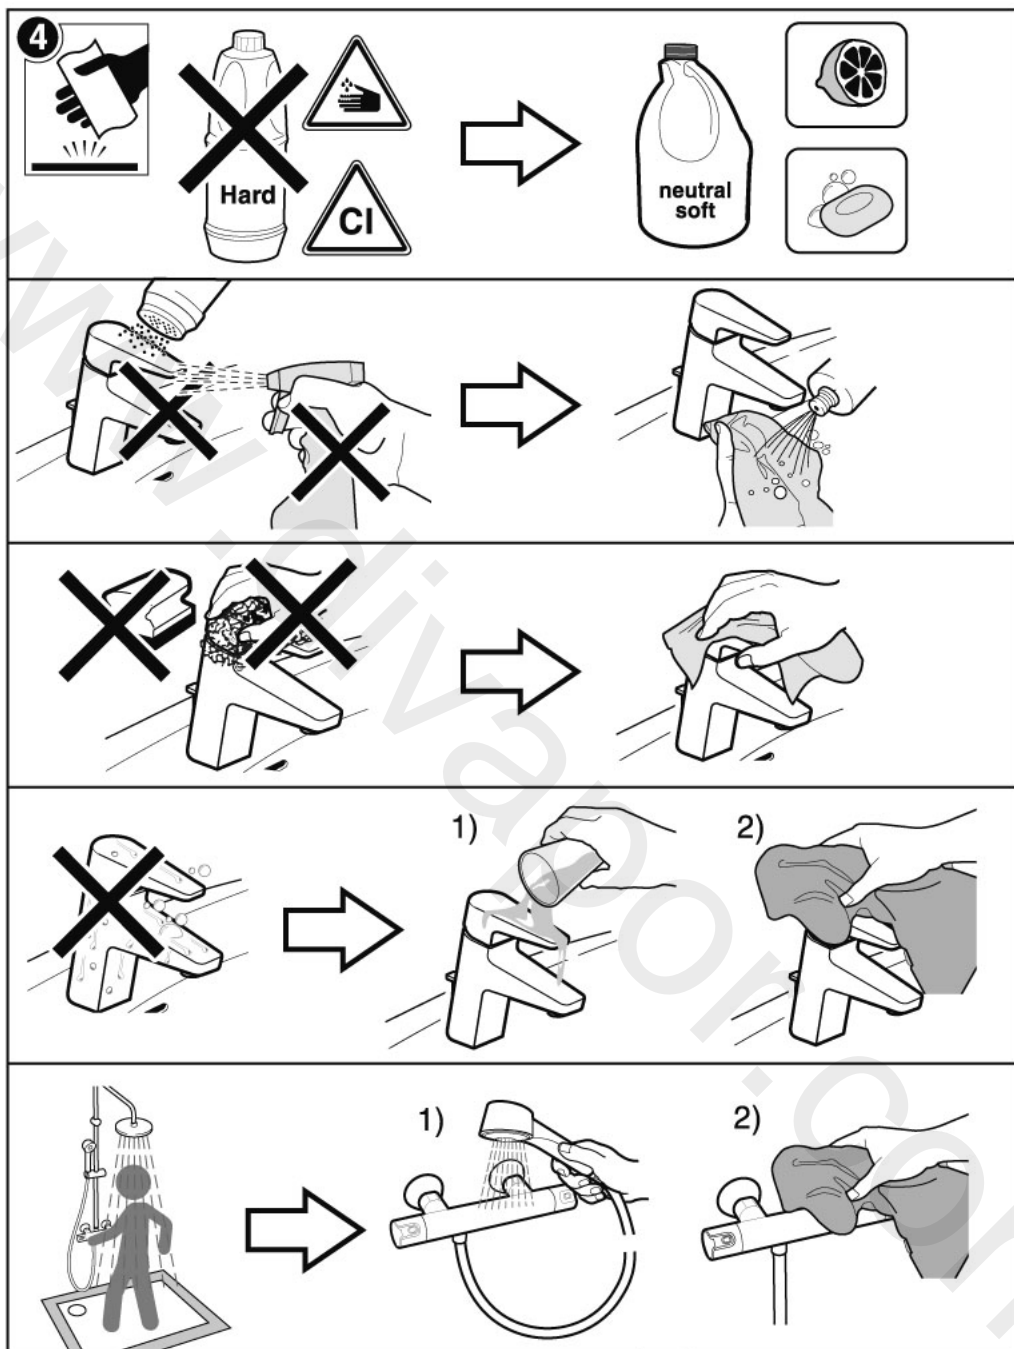

Roca

VICTORIA-T BATH SHOWER

A5A2718..0

5

3

 P 	P bar	 MAX. 10
 P 	P bar	 MAX. 5 MIN. 0,5  3 1 
		 P ↑ P ↓ P ↓ - P ↑ ≤ 2
 T 	°C	 80 MAX. 45 MIN.  65 50 
 Q (3 bar)	l/min	 12   15

www.divapoor.com

1 - A5B9850C00	8 - A5B9B03C00	15 - AG0077400R	22 - AG0074900R
2 - AG0056807R	9 - AG0056300R	16 - AG0038000R	23 - A525016803
3 - AG0041400R	10 - AG0077300R	17 - A525015803	24 - AG0026307R
4 - AG0041300R	11 - AG0073100R	18 - A525015907	25 - AG0038100R
5 - AG0041500R	12 - AG0073207R	19 - A525017203	26 - A525016207
6 - AG0041200R	13 - AG0073303R	20 - AG0074800R	27 - A525016303
7 - A525009800	14 - AG0073003R	21 - AG0029400R	28 - A525008600