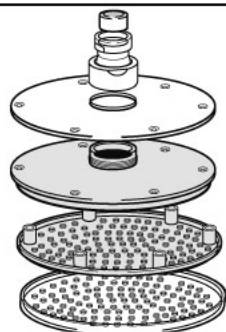

Roca

VICTORIA-T BATH SHOWER

A5A2718..0

5

3

 P 	P bar	 MAX. 10
 P 	P bar	 MAX. 5 MIN. 0,5  3 1 
		 P ↑ P ↓ P ↓ - P ↑ ≤ 2
 T 	°C	 80 MAX. 45 MIN.  65 50 
 Q (3 bar)	l/min	 12   15

www.divapoor.com

1 - A5B9850C00	8 - A5B9B03C00	15 - AG0077400R	22 - AG0074900R
2 - AG0056807R	9 - AG0056300R	16 - AG0038000R	23 - A525016803
3 - AG0041400R	10 - AG0077300R	17 - A525015803	24 - AG0026307R
4 - AG0041300R	11 - AG0073100R	18 - A525015907	25 - AG0038100R
5 - AG0041500R	12 - AG0073207R	19 - A525017203	26 - A525016207
6 - AG0041200R	13 - AG0073303R	20 - AG0074800R	27 - A525016303
7 - A525009800	14 - AG0073003R	21 - AG0029400R	28 - A525008600