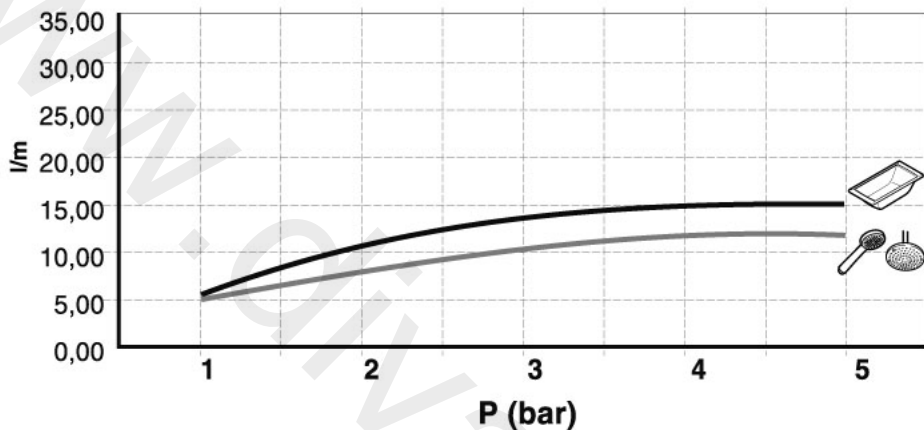

Roca

VICTORIA-T BATH SHOWER

A5A2718..0

5

3

 P 	P bar	 MAX. 10
 P 	P bar	 MAX. 5 MIN. 0,5  3 1 
		 P ↑ P ↓ P ↓ - P ↑ ≤ 2
 T 	°C	 80 MAX. 45 MIN.  65 50 
 Q (3 bar)	l/min	 12   15

www.divapoor.com

1 - A5B9850C00	8 - A5B9B03C00	15 - AG0077400R	22 - AG0074900R
2 - AG0056807R	9 - AG0056300R	16 - AG0038000R	23 - A525016803
3 - AG0041400R	10 - AG0077300R	17 - A525015803	24 - AG0026307R
4 - AG0041300R	11 - AG0073100R	18 - A525015907	25 - AG0038100R
5 - AG0041500R	12 - AG0073207R	19 - A525017203	26 - A525016207
6 - AG0041200R	13 - AG0073303R	20 - AG0074800R	27 - A525016303
7 - A525009800	14 - AG0073003R	21 - AG0029400R	28 - A525008600