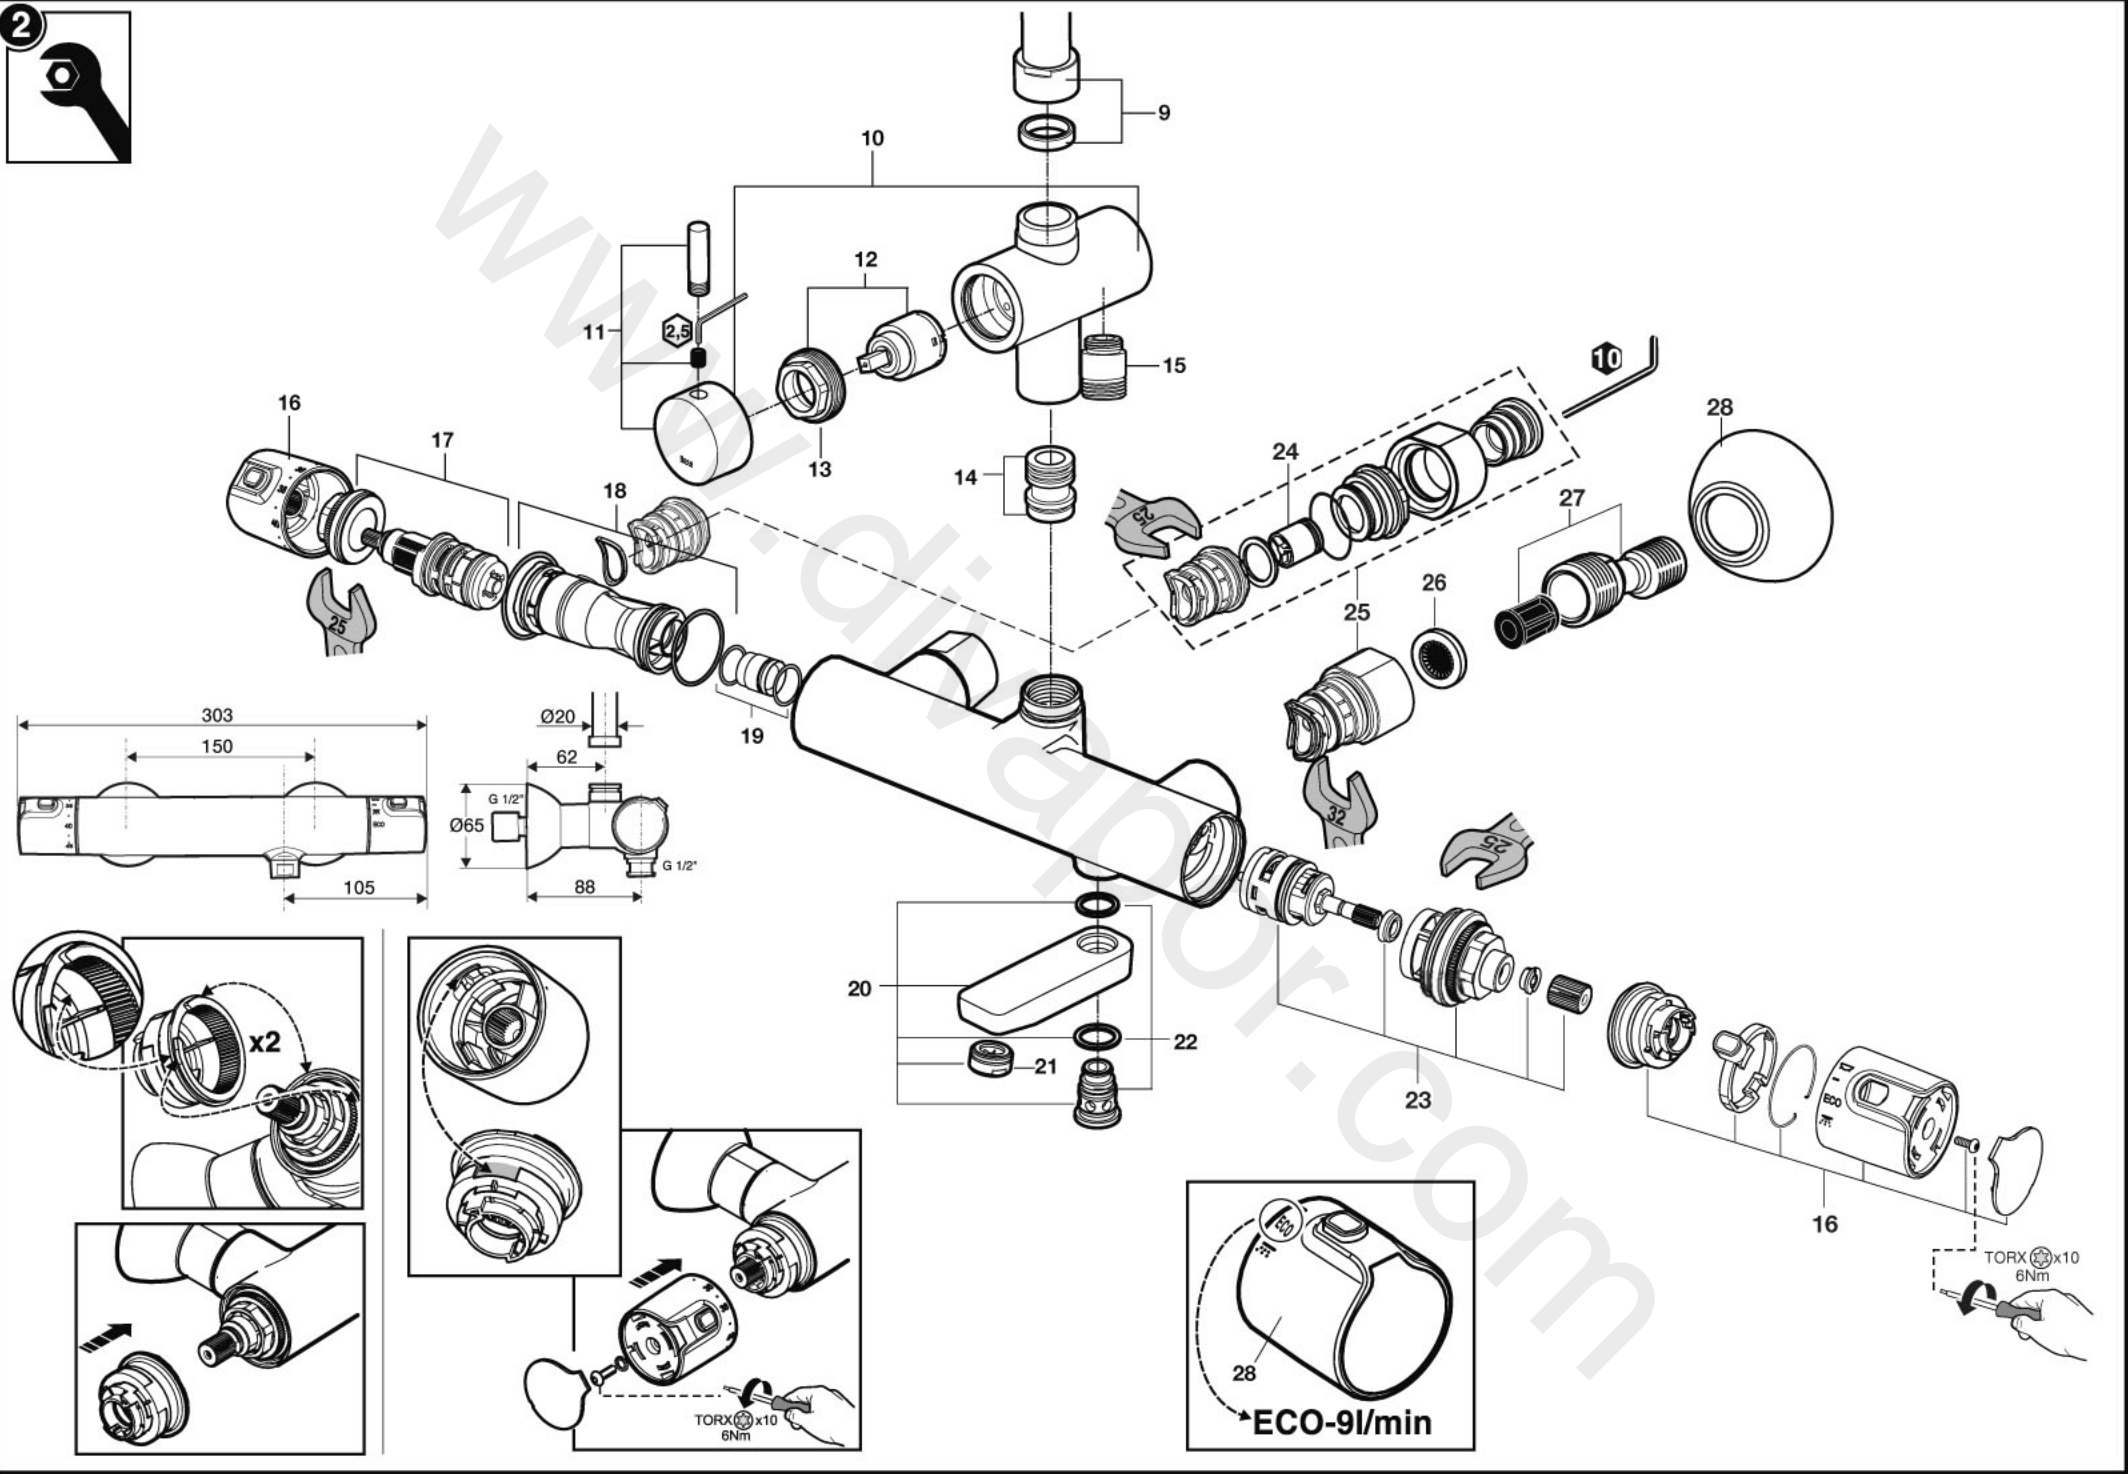

Roca

VICTORIA-T BATH SHOWER

A5A2718..0

5

3

 P 	P bar	 MAX. 10
 P 	P bar	 MAX. 5 MIN. 0,5  3 1 
		 P ↑ P ↓ P ↓ - P ↑ ≤ 2
 T 	°C	 80 MAX. 45 MIN.  65 50 
 Q (3 bar)	l/min	 12   15

www.divapoor.com

1 - A5B9850C00	8 - A5B9B03C00	15 - AG0077400R	22 - AG0074900R
2 - AG0056807R	9 - AG0056300R	16 - AG0038000R	23 - A525016803
3 - AG0041400R	10 - AG0077300R	17 - A525015803	24 - AG0026307R
4 - AG0041300R	11 - AG0073100R	18 - A525015907	25 - AG0038100R
5 - AG0041500R	12 - AG0073207R	19 - A525017203	26 - A525016207
6 - AG0041200R	13 - AG0073303R	20 - AG0074800R	27 - A525016303
7 - A525009800	14 - AG0073003R	21 - AG0029400R	28 - A525008600