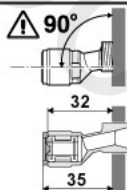

Roca

VICTORIA-T BATH SHOWER

A5A2718..0

5

3

 P 	P bar	 MAX. 10
 P 	P bar	 MAX. 5 MIN. 0,5  3 1 
		 P ↑ P ↓ P ↓ - P ↑ ≤ 2
 T 	°C	 80 MAX. 45 MIN.  65 50 
 Q (3 bar)	l/min	 12   15

www.divapoor.com

1 - A5B9850C00	8 - A5B9B03C00	15 - AG0077400R	22 - AG0074900R
2 - AG0056807R	9 - AG0056300R	16 - AG0038000R	23 - A525016803
3 - AG0041400R	10 - AG0077300R	17 - A525015803	24 - AG0026307R
4 - AG0041300R	11 - AG0073100R	18 - A525015907	25 - AG0038100R
5 - AG0041500R	12 - AG0073207R	19 - A525017203	26 - A525016207
6 - AG0041200R	13 - AG0073303R	20 - AG0074800R	27 - A525016303
7 - A525009800	14 - AG0073003R	21 - AG0029400R	28 - A525008600