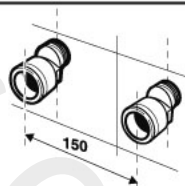

Roca

VICTORIA-T BATH SHOWER

A5A2718..0

5

3

 P 	P bar	 MAX. 10
 P 	P bar	 MAX. 5 MIN. 0,5  3 1 
		 P ↑ P ↓ P ↓ - P ↑ ≤ 2
 T 	°C	 80 MAX. 45 MIN.  65 50 
 Q (3 bar)	l/min	 12   15

www.divapoor.com

1 - A5B9850C00	8 - A5B9B03C00	15 - AG0077400R	22 - AG0074900R
2 - AG0056807R	9 - AG0056300R	16 - AG0038000R	23 - A525016803
3 - AG0041400R	10 - AG0077300R	17 - A525015803	24 - AG0026307R
4 - AG0041300R	11 - AG0073100R	18 - A525015907	25 - AG0038100R
5 - AG0041500R	12 - AG0073207R	19 - A525017203	26 - A525016207
6 - AG0041200R	13 - AG0073303R	20 - AG0074800R	27 - A525016303
7 - A525009800	14 - AG0073003R	21 - AG0029400R	28 - A525008600