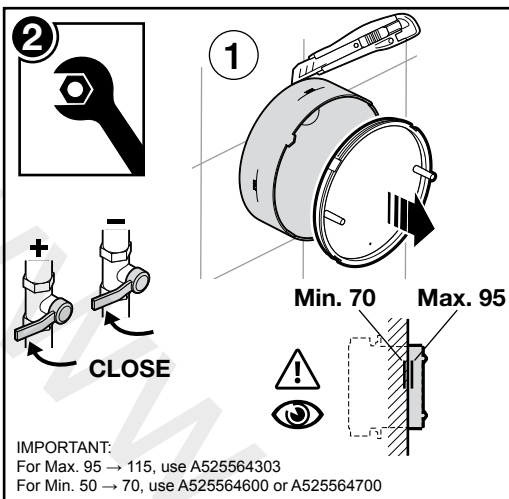

Roca

PALS

A5A0B6D

A5A2B6D

a				
 x1	 x1	 x3		
b				
 x1	 x1	 x2		
 x1	 x1	 x1		

 P 	P bar	 MAX 10
 P 	P bar	MIN 1  5 MAX
  T	°C	 80 MAX.  -65 -50 

1	- AG02165..R
2	- AG02330..R
3	- AG02331..R
4	- AG0120900R

5	- AG02166..R
6	- AG0228800R
7	- AG0110607R
8	- A525006500

9	- AG0121700R
10	- AG0121000R

CÓDIGO / CODE

000000 .. 0

ACABADO / FINISH

www.roca.net

AS53083907ab

Roca Sanitario, S.A.
 Avda. Diagonal, 513
 08029 Barcelona
 SPAIN
 www.roca.com