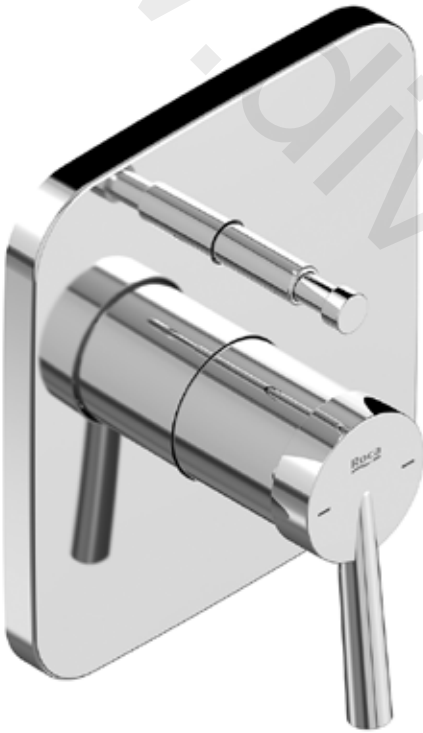

Roca

PALS

A5A0B6D

A5A2B6D

a				
 x1	 x1	 x3		
b				
 x1	 x1	 x2		
 x1	 x1	 x1		

 P 	P bar	 MAX 10
 P 	P bar	MIN 1  5 MAX
  T	°C	 80 MAX.  -65 -50 

1	- AG02165..R
2	- AG02330..R
3	- AG02331..R
4	- AG0120900R