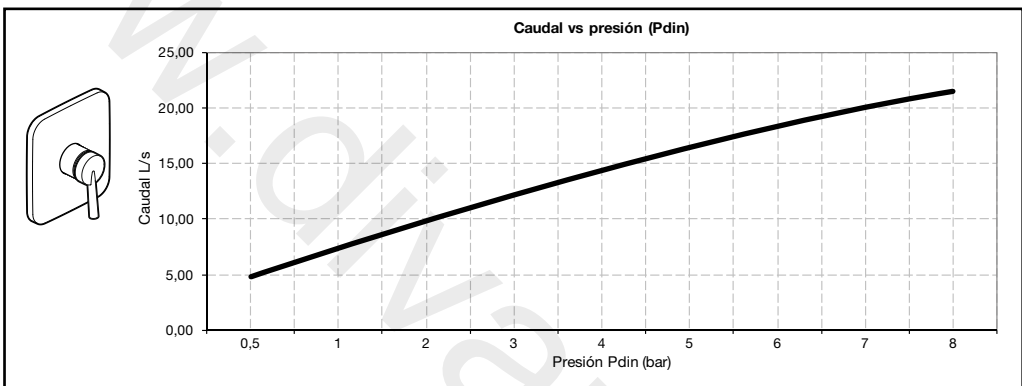

Roca

PALS

A5A0B6D

A5A2B6D

a				
 x1	 x1	 x3		
b				
 x1	 x1	 x2		
 x1	 x1	 x1		

 P 	P bar	 MAX 10
 P 	P bar	MIN 1  5 MAX
  T	°C	 80 MAX.  -65 -50 

1	- AG02165..R
2	- AG02330..R
3	- AG02331..R
4	- AG0120900R