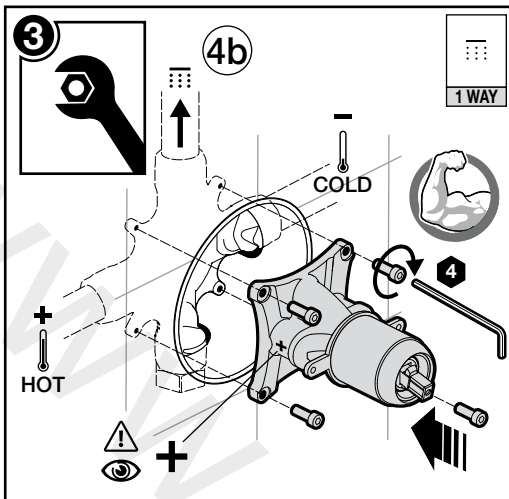

Roca

PALS

A5A0B6D

A5A2B6D

a				
 x1	 x1	 x3		
b				
 x1	 x1	 x2		
 x1	 x1	 x1		

 P 	P bar	 MAX 10
 P 	P bar	MIN 1  5 MAX
  T	°C	 80 MAX.  -65 -50 

1	- AG02165..R
2	- AG02330..R
3	- AG02331..R
4	- AG0120900R

5	- AG02166..R
6	- AG0228800R
7	- AG0110607R
8	- A525006500

9	- AG0121700R
10	- AG0121000R

CÓDIGO / CODE

000000 .. 0

ACABADO / FINISH

www.roca.net

AS53083907ab

Roca Sanitario, S.A.
 Avda. Diagonal, 513
 08029 Barcelona
 SPAIN
 www.roca.com