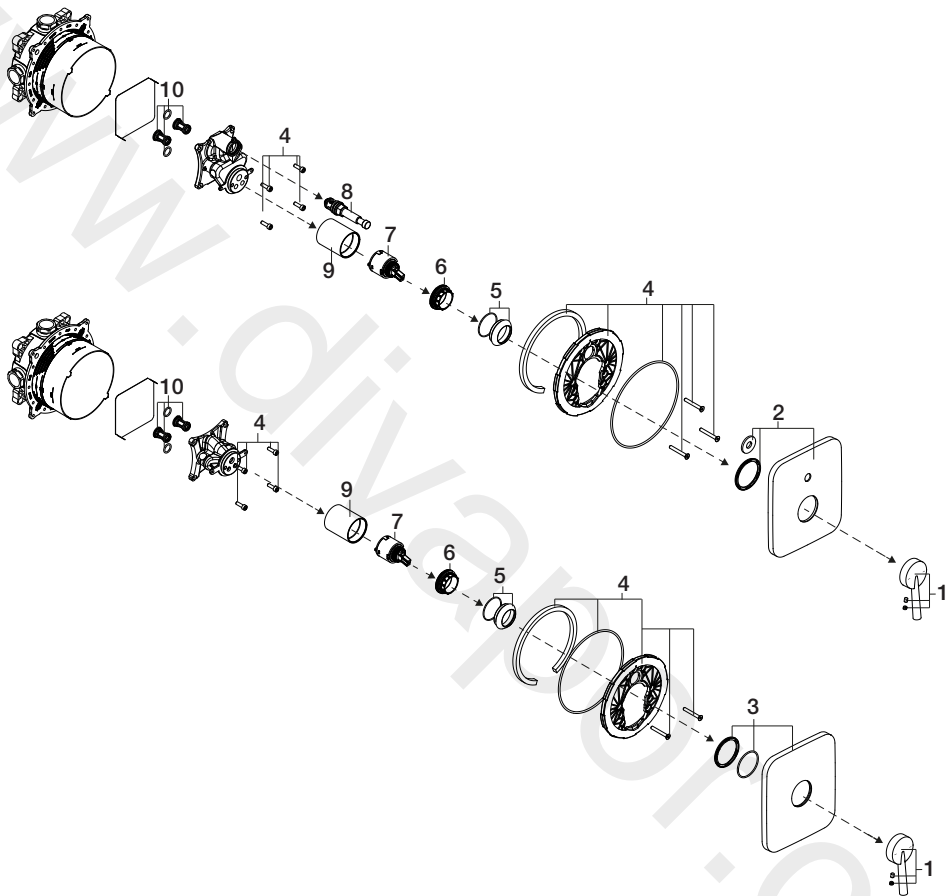

Roca

PALS

A5A0B6D

A5A2B6D

a				
 x1	 x1	 x3		
b				
 x1	 x1	 x2		
 x1	 x1	 x1		

 P 	P bar	 MAX 10
 P 	P bar	MIN 1  5 MAX
  T	°C	 80 MAX.  -65 -50 

1	- AG02165..R
2	- AG02330..R
3	- AG02331..R
4	- AG0120900R

5	- AG02166..R
6	- AG0228800R
7	- AG0110607R
8	- A525006500

9	- AG0121700R
10	- AG0121000R

CÓDIGO / CODE

000000 .. 0

ACABADO / FINISH

www.roca.net

AS53083907ab

Roca Sanitario, S.A.
 Avda. Diagonal, 513
 08029 Barcelona
 SPAIN
 www.roca.com