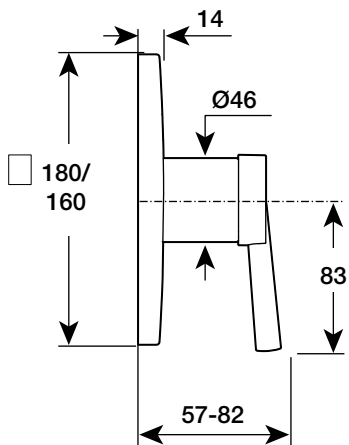

Roca

PALS

A5A0B6D

A5A2B6D

a				
 x1	 x1	 x3		
b				
 x1	 x1	 x2		
 x1	 x1	 x1		

 P 	P bar	 MAX 10
 P 	P bar	MIN 1  5 MAX
  T	°C	 80 MAX.  -65 -50 

1	- AG02165..R
2	- AG02330..R
3	- AG02331..R
4	- AG0120900R

5	- AG02166..R
6	- AG0228800R
7	- AG0110607R
8	- A525006500

9	- AG0121700R
10	- AG0121000R

CÓDIGO / CODE

000000 .. 0

ACABADO / FINISH

www.roca.net

AS53083907ab

Roca Sanitario, S.A.
 Avda. Diagonal, 513
 08029 Barcelona
 SPAIN
 www.roca.com