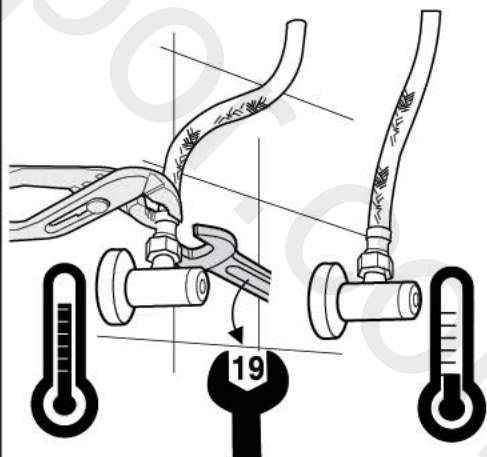

**Roca**

**TARGA**

www.diverpro.com

 P 	P bar	 MAX 10	
 P 	P bar	MIN 1  5 MAX	3  2 
  T	°C	 80 MAX.	 65 50 
 Q (3 bar)	l/min	  12	 20

5A3060  
5A3160  
5A3260

5A6060  
5A6160

3

5A3460

A

B

9

Ø40

11

12

26

44