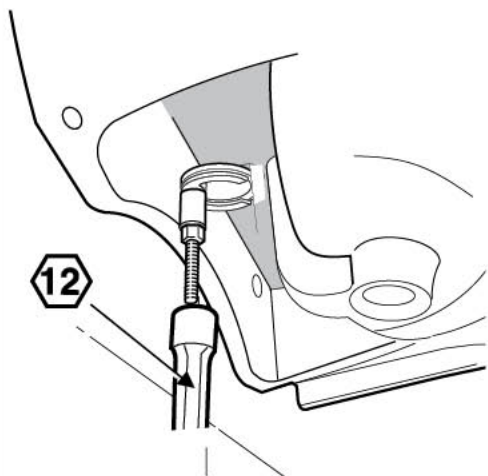

**Roca**

**TARGA**

www.diverpro.com

 P 	P bar	 MAX 10	
 P 	P bar	MIN 1  5 MAX	3  2 
  T	°C	 80 MAX.	 65 50 
 Q (3 bar)	l/min	  12	 20

5A3060  
5A3160  
5A3260

5A6060  
5A6160

3

5A3460

A

B

9

Ø40

11

12

26

44