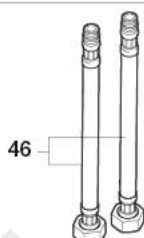

**Roca**

**TARGA**

www.diverpro.com

 P 	P bar	 MAX 10	
 P 	P bar	MIN 1  5 MAX	3  2 
  T	°C	 80 MAX.	 65 50 
 Q (3 bar)	l/min	  12	 20

5A3060  
5A3160  
5A3260

5A6060  
5A6160

3

5A3460

A

B

9

Ø40

11

12

26

44

5A8460

5A8484

A5A8460C0N

2,5

**8****5A8360****5A8B60**

52

53

44

60

59

61

inox

54

28

43

27