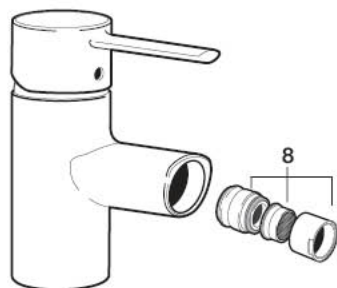

**Roca**

**TARGA**

www.diverpro.com

 P 	P bar	 MAX 10	
 P 	P bar	MIN 1  5 MAX	3  2 
  T	°C	 80 MAX.	 65 50 
 Q (3 bar)	l/min	  12	 20

5A3060  
5A3160  
5A3260

5A6060  
5A6160

3

5A3460

A

B

9

Ø40

11

12

26

44