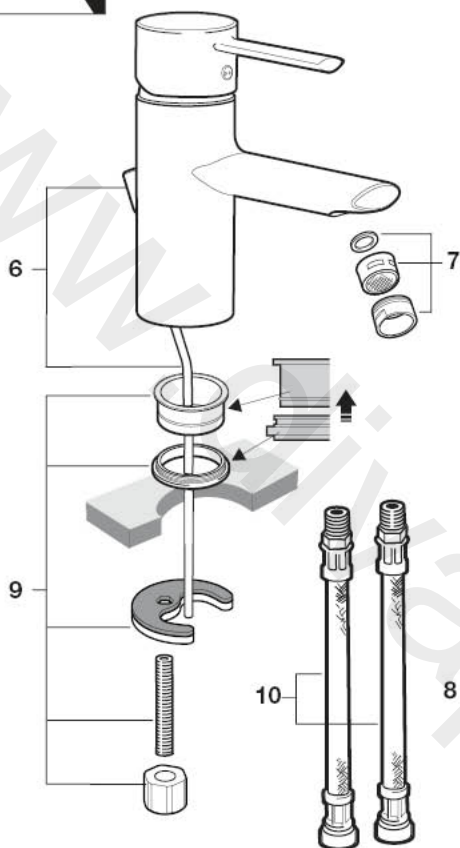

**Roca**

**TARGA**

www.diverpro.com

 P 	P bar	 MAX 10	
 P 	P bar	MIN 1  5 MAX	3  2 
  T	°C	 80 MAX.	 65 50 
 Q (3 bar)	l/min	  12	 20

5A3060  
5A3160  
5A3260

5A6060  
5A6160

3

5A3460

A

B

9

Ø40

11

12

26

44

5A8460

5A8484

A5A8460C0N

2,5

**8****5A8360****5A8B60**

52

53

44