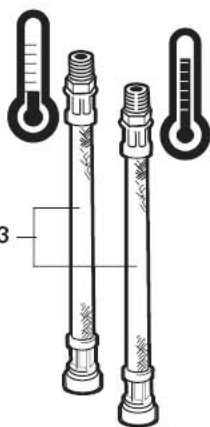

**Roca**

**TARGA**

www.diverpro.com

 P 	P bar	 MAX 10	
 P 	P bar	MIN 1  5 MAX	3  2 
  T	°C	 80 MAX.	 65 50 
 Q (3 bar)	l/min	  12	 20

5A3060  
5A3160  
5A3260

5A6060  
5A6160

3

5A3460

A

B

9

Ø40

11

12

26

44

5A8460

5A8484

A5A8460C0N

2,5

**8****5A8360****5A8B60**

52

53

44