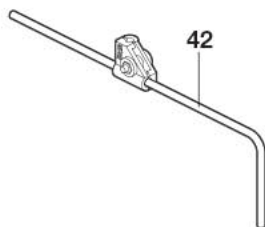

**Roca**

**TARGA**

www.diverpro.com

 P 	P bar	 MAX 10	
 P 	P bar	MIN 1  5 MAX	3  2 
  T	°C	 80 MAX.	 65 50 
 Q (3 bar)	l/min	  12	 20

5A3060  
5A3160  
5A3260

5A6060  
5A6160

3

5A3460

A

B

9

Ø40

11

12

26

44