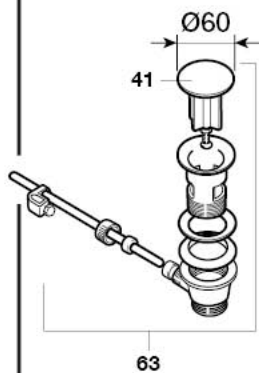

**Roca**

**TARGA**

www.diverpro.com

 P 	P bar	 MAX 10	
 P 	P bar	MIN 1  5 MAX	3  2 
  T	°C	 80 MAX.	 65 50 
 Q (3 bar)	l/min	  12	 20

5A3060  
5A3160  
5A3260

5A6060  
5A6160

3

5A3460

A

B

9

Ø40

11

12

26

44

5A8460

5A8484

A5A8460C0N

2,5

**8****5A8360****5A8B60**

52

53

44