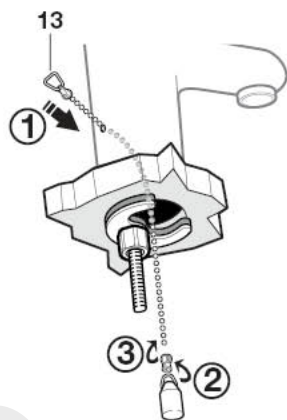

**Roca**

**TARGA**

www.diverpro.com

 P 	P bar	 MAX 10	
 P 	P bar	MIN 1  5 MAX	3  2 
  T	°C	 80 MAX.	 65 50 
 Q (3 bar)	l/min	  12	 20

5A3060  
5A3160  
5A3260

5A6060  
5A6160

3

5A3460

A

B

9

Ø40

11

12

26

44