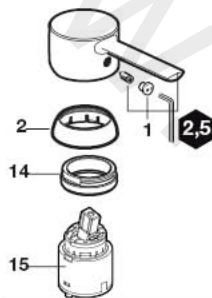

**Roca**

**TARGA**

www.diverpro.com

 P 	P bar	 MAX 10	
 P 	P bar	MIN 1  5 MAX	3  2 
  T	°C	 80 MAX.	 65 50 
 Q (3 bar)	l/min	  12	 20

5A3060  
5A3160  
5A3260

5A6060  
5A6160

3

5A3460

A

B

9

Ø40

11

12

26

44