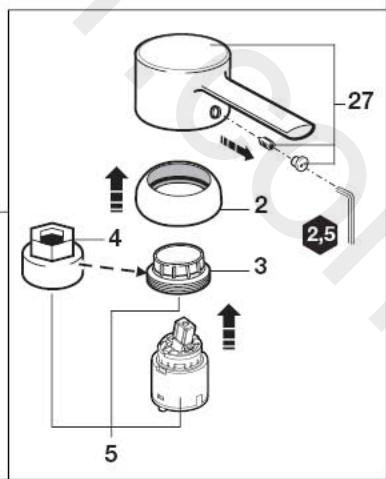

**Roca**

**TARGA**

www.diverpro.com

 P 	P bar	 MAX 10	
 P 	P bar	MIN 1  5 MAX	3  2 
  T	°C	 80 MAX.	 65 50 
 Q (3 bar)	l/min	  12	 20

5A3060  
5A3160  
5A3260

5A6060  
5A6160

3

5A3460

A

B

9

Ø40

11

12

26

44

5A8460

5A8484

A5A8460C0N

2,5

**8****5A8360****5A8B60**

52

53

44