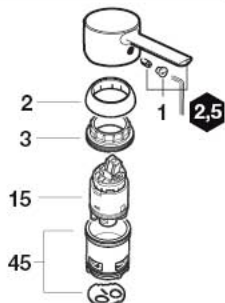

**Roca**

**TARGA**

www.diverpro.com

 P 	P bar	 MAX 10	
 P 	P bar	MIN 1  5 MAX	3  2 
  T	°C	 80 MAX.	 65 50 
 Q (3 bar)	l/min	  12	 20

5A3060  
5A3160  
5A3260

5A6060  
5A6160

3

5A3460

A

B

9

Ø40

11

12

26

44

5A8460

5A8484

A5A8460C0N

2,5

**8****5A8360****5A8B60**

52

53

44

60

59

61

inox

54

28

43

27