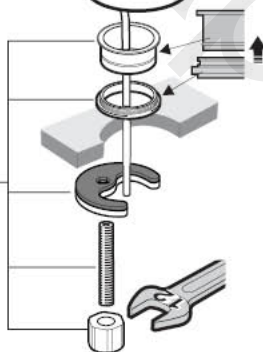

**Roca**

**TARGA**

www.diverpro.com

 P 	P bar	 MAX 10	
 P 	P bar	MIN 1  5 MAX	3  2 
  T	°C	 80 MAX.	 65 50 
 Q (3 bar)	l/min	  12	 20

5A3060  
5A3160  
5A3260

5A6060  
5A6160

3

5A3460

A

B

9

Ø40

11

12

26

44