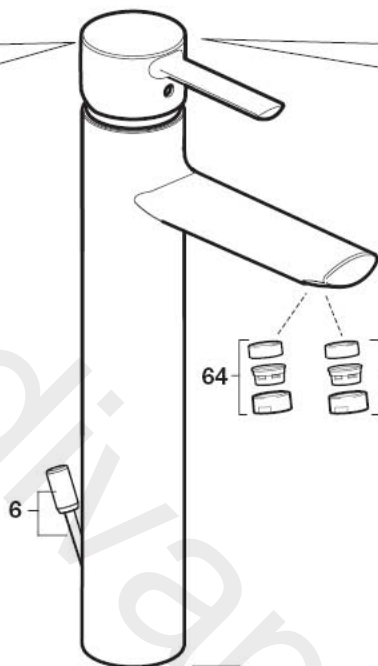

**Roca**

**TARGA**

www.diverpro.com

 P 	P bar	 MAX 10	
 P 	P bar	MIN 1  5 MAX	3  2 
  T	°C	 80 MAX.	 65 50 
 Q (3 bar)	l/min	  12	 20

5A3060  
5A3160  
5A3260

5A6060  
5A6160

3

5A3460

A

B

9

Ø40

11

12

26

44

5A8460

5A8484

A5A8460C0N

2,5

**8****5A8360****5A8B60**

52

53

44