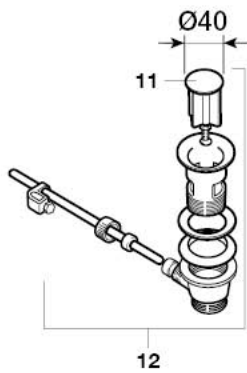

**Roca**

**TARGA**

www.diverpro.com

 P 	P bar	 MAX 10	
 P 	P bar	MIN 1  5 MAX	3  2 
  T	°C	 80 MAX.	 65 50 
 Q (3 bar)	l/min	  12	 20

5A3060  
5A3160  
5A3260

5A6060  
5A6160

3

5A3460

A

B

9

Ø40

11

12

26

44

5A8460

5A8484

A5A8460C0N

2,5

**8****5A8360****5A8B60**

52

53

44