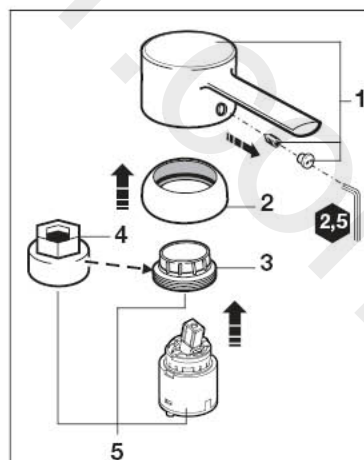

**Roca**

**TARGA**

www.diverpro.com

 P 	P bar	 MAX 10	
 P 	P bar	MIN 1  5 MAX	3  2 
  T	°C	 80 MAX.	 65 50 
 Q (3 bar)	l/min	  12	 20

5A3060  
5A3160  
5A3260

5A6060  
5A6160

3

5A3460

A

B

9

Ø40

11

12

26

44