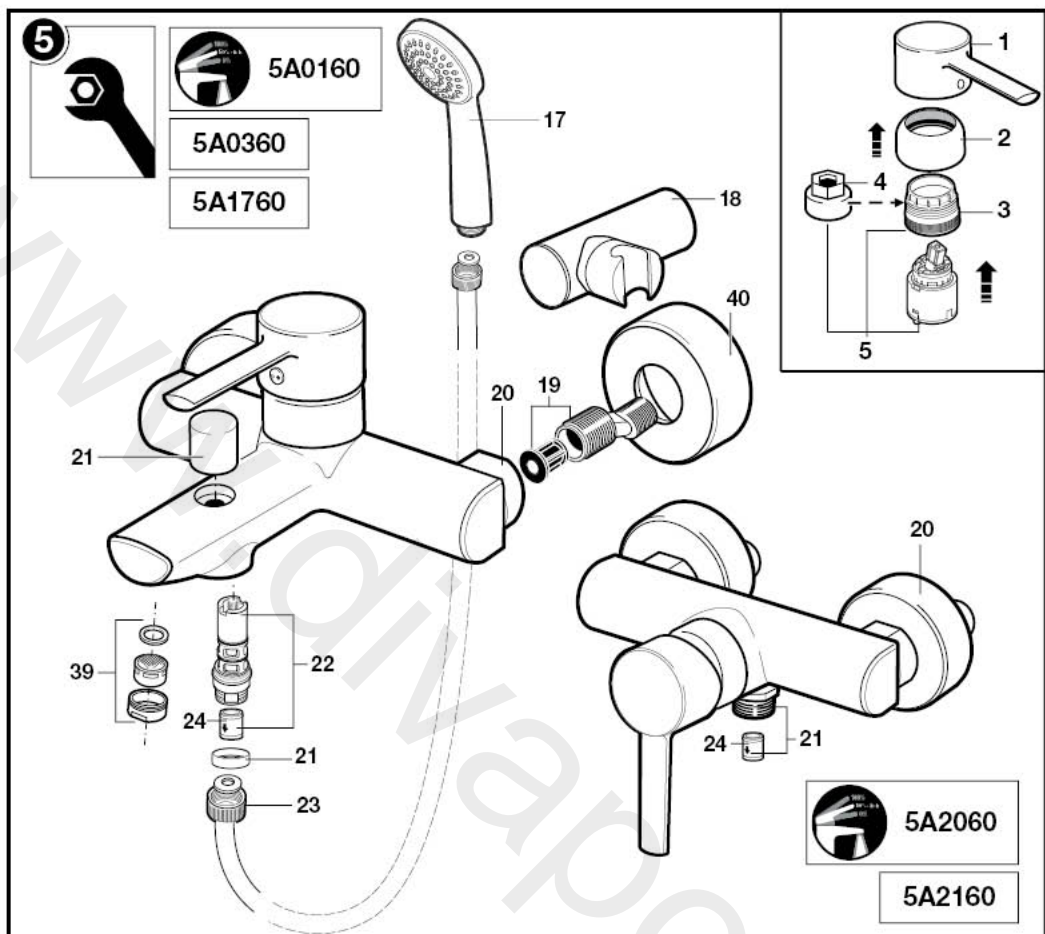

**Roca**

**TARGA**

www.diverpro.com

 P 	P bar	 MAX 10	
 P 	P bar	MIN 1  5 MAX	3  2 
  T	°C	 80 MAX.	 65 50 
 Q (3 bar)	l/min	  12	 20

5A3060  
5A3160  
5A3260

5A6060  
5A6160

3

5A3460

A

B

9

Ø40

11

12

26

44

5A8460

5A8484

A5A8460C0N

2,5

**8****5A8360****5A8B60**

52

53

44