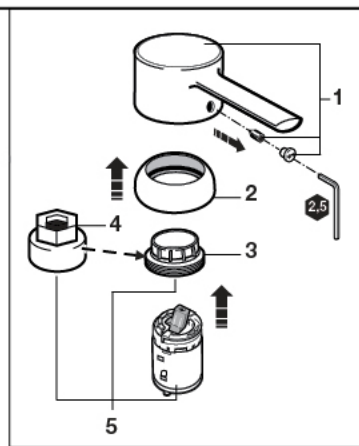

Roca

TARGA

A5A3260C0R

 P 	P bar	 MAX 10	
 P 	P bar	 5 MAX	3 2  
  T	°C	 80 MAX.	 65 50 
 Q (3 bar)	l/min	 12	

A5A3260C0R

7

- | | | |
|----------------|----------------|----------------|
| 1 - AG0001200R | 4 - A525005407 | 7 - A525004403 |
| 2 - AG0085300R | 5 - AG0077807R | 8 - AG0092409R |
| 3 - A525023507 | 6 - AG0029400R | |