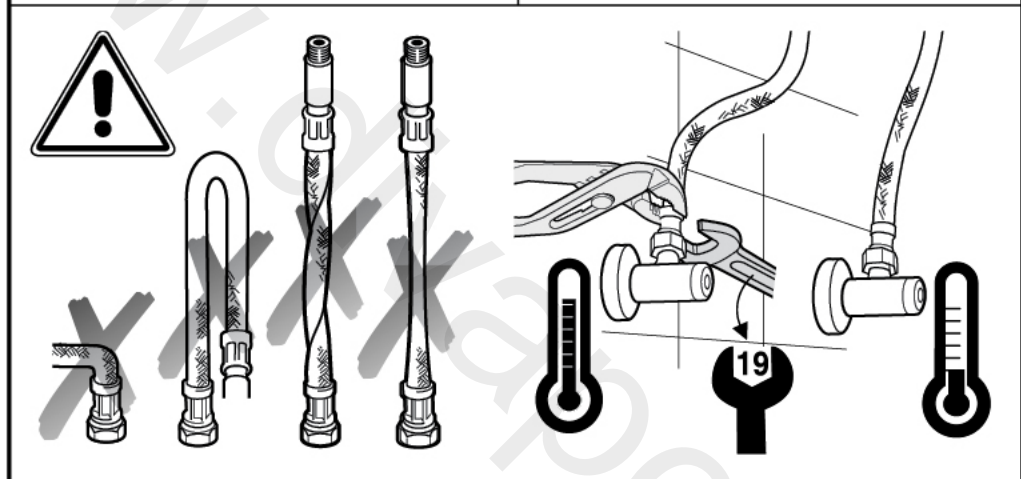

Roca

TARGA

A5A3260C0R

 P 	P bar	 MAX 10	
 P 	P bar	 5 MAX	3 2  
  T	°C	 80 MAX.	 65 50 
 Q (3 bar)	l/min	 12	

A5A3260C0R

7

- | | | |
|----------------|----------------|----------------|
| 1 - AG0001200R | 4 - A525005407 | 7 - A525004403 |
| 2 - AG0085300R | 5 - AG0077807R | 8 - AG0092409R |
| 3 - A525023507 | 6 - AG0029400R | |