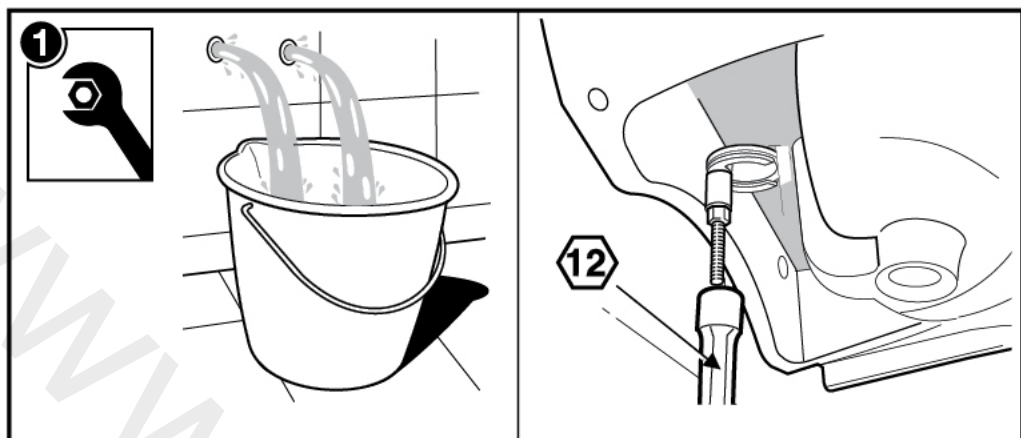

Roca

TARGA

A5A3260C0R

 P 	P bar	 MAX 10	
 P 	P bar	 5 MAX	3 2  
  T	°C	 80 MAX.	 65 50 
 Q (3 bar)	l/min	 12	

A5A3260C0R

7

- | | | |
|----------------|----------------|----------------|
| 1 - AG0001200R | 4 - A525005407 | 7 - A525004403 |
| 2 - AG0085300R | 5 - AG0077807R | 8 - AG0092409R |
| 3 - A525023507 | 6 - AG0029400R | |