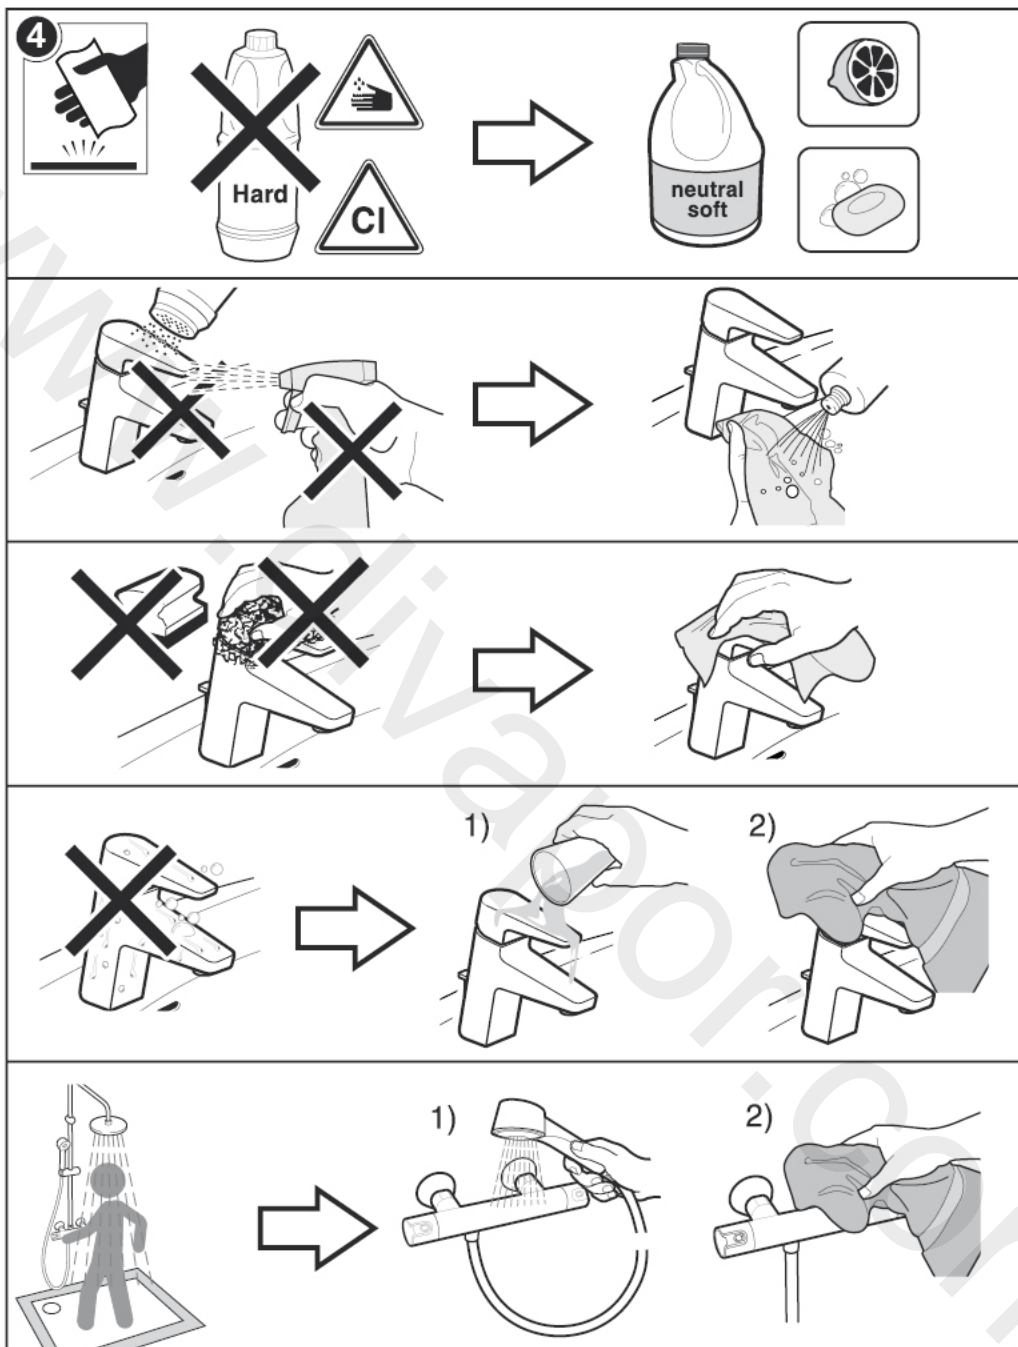

Roca

TARGA

A5A3260C0R

 P 	P bar	 MAX 10	
 P 	P bar	 5 MAX	3 2  
  T	°C	 80 MAX.	 65 50 
 Q (3 bar)	l/min	 12	

A5A3260C0R

7

- | | | |
|----------------|----------------|----------------|
| 1 - AG0001200R | 4 - A525005407 | 7 - A525004403 |
| 2 - AG0085300R | 5 - AG0077807R | 8 - AG0092409R |
| 3 - A525023507 | 6 - AG0029400R | |