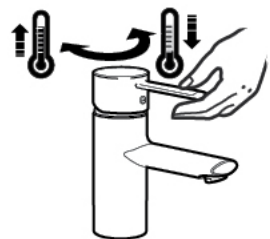

Roca

TARGA

A5A3260C0R

 P 	P bar	 MAX 10	
 P 	P bar	 5 MAX	3 2  
  T	°C	 80 MAX.	 65 50 
 Q (3 bar)	l/min	 12	

A5A3260C0R

7

- | | | |
|----------------|----------------|----------------|
| 1 - AG0001200R | 4 - A525005407 | 7 - A525004403 |
| 2 - AG0085300R | 5 - AG0077807R | 8 - AG0092409R |
| 3 - A525023507 | 6 - AG0029400R | |