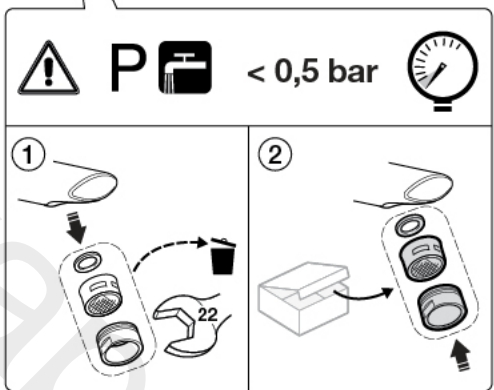

Roca

TARGA

A5A3260C0R

 P 	P bar	 MAX 10	
 P 	P bar	 5 MAX	3 2  
  T	°C	 80 MAX.	 65 50 
 Q (3 bar)	l/min	 12	

A5A3260C0R

7

- | | | |
|----------------|----------------|----------------|
| 1 - AG0001200R | 4 - A525005407 | 7 - A525004403 |
| 2 - AG0085300R | 5 - AG0077807R | 8 - AG0092409R |
| 3 - A525023507 | 6 - AG0029400R | |