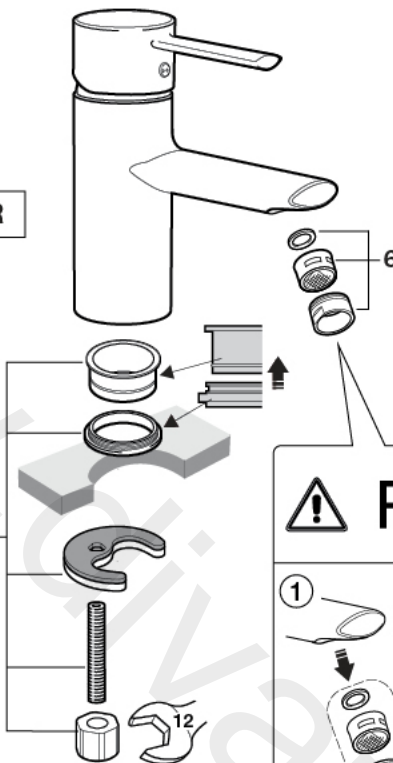

Roca

TARGA

A5A3260C0R

 P 	P bar	 MAX 10	
 P 	P bar	 5 MAX	3 2  
  T	°C	 80 MAX.	 65 50 
 Q (3 bar)	l/min	 12	

A5A3260C0R

7

- | | | |
|----------------|----------------|----------------|
| 1 - AG0001200R | 4 - A525005407 | 7 - A525004403 |
| 2 - AG0085300R | 5 - AG0077807R | 8 - AG0092409R |
| 3 - A525023507 | 6 - AG0029400R | |