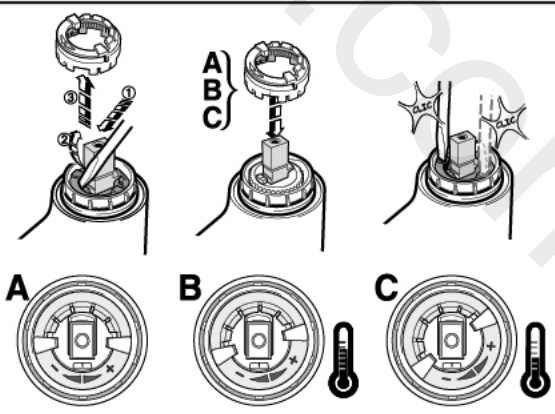

Roca

TARGA

A5A3260C0R

 P 	P bar	 MAX 10	
 P 	P bar	 5 MAX	3 2  
  T	°C	 80 MAX.	 65 50 
 Q (3 bar)	l/min	 12	

A5A3260C0R

7

- | | | |
|----------------|----------------|----------------|
| 1 - AG0001200R | 4 - A525005407 | 7 - A525004403 |
| 2 - AG0085300R | 5 - AG0077807R | 8 - AG0092409R |
| 3 - A525023507 | 6 - AG0029400R | |