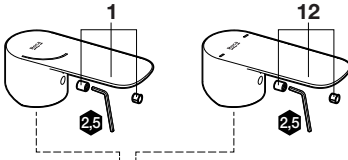

Roca

CALA

| | | | |
|--|-----------------|---|---|
|  P  | P bar |  MAX 10 | |
|  P  | P bar | 5 MAX  MIN 1 | 3  2  |
|   T | °C |  80 MAX. |  65 50  |
|  Q (3 bar) | l/min |  6,5 |  5  20 |

A5A606E

A5A616E