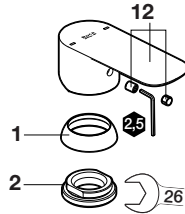

A5A606E

A5A616E

A5A626E

A5A306E

A5A316E

A5A326E