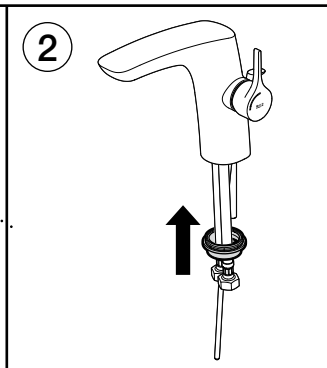

Roca

INSIGNIA

 P 	P bar	 MAX 10	
 P 	P bar	MIN 1  5 MAX	 3 2 
 T	°C	 -80 MAX.	 -65 -50 
 Q (1,5 - 5 bar)	l/min	 5	 22  12

3

A5A603A

A5A6A3A

4

A5A443A