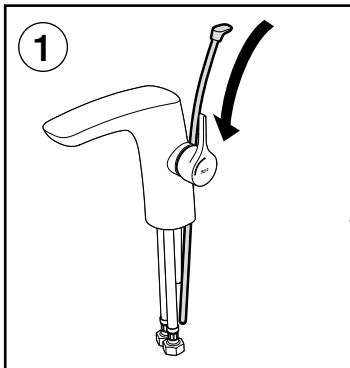

Roca

INSIGNIA

 P 	P bar	 MAX 10	
 P 	P bar	MIN 1  5 MAX	 3 2 
 T	°C	 -80 MAX.	 -65 -50 
 Q (1,5 - 5 bar)	l/min	 5	 22  12

3

A5A603A

A5A6A3A

4

A5A443A