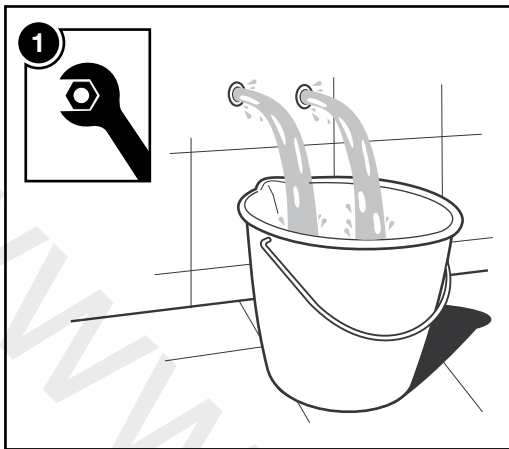

Roca

INSIGNIA

 P 	P bar	 MAX 10	
 P 	P bar	MIN 1  5 MAX	 3 2 
 T	°C	 -80 MAX.	 -65 -50 
 Q (1,5 - 5 bar)	l/min	 5	 22  12

3

A5A603A

A5A6A3A

4

A5A443A