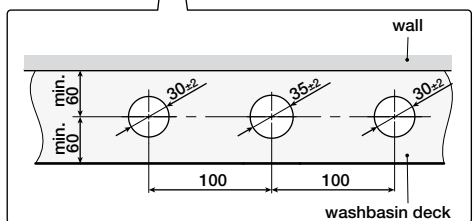

Roca

INSIGNIA

 P 	P bar	 MAX 10	
 P 	P bar	MIN 1  5 MAX	 3 2 
 T	°C	 -80 MAX.	 -65 -50 
 Q (1,5 - 5 bar)	l/min	 5	 22  12

3

A5A603A

A5A6A3A

4

A5A443A