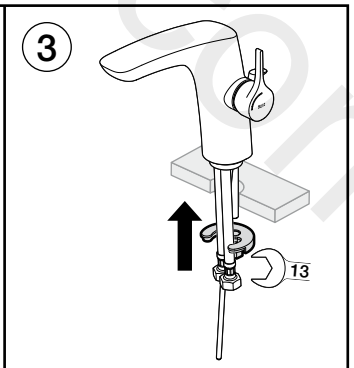

Roca

INSIGNIA

 P 	P bar	 MAX 10	
 P 	P bar	MIN 1  5 MAX	 3 2 
 T	°C	 -80 MAX.	 -65 -50 
 Q (1,5 - 5 bar)	l/min	 5	 22  12

3

A5A603A

A5A6A3A

4

A5A443A