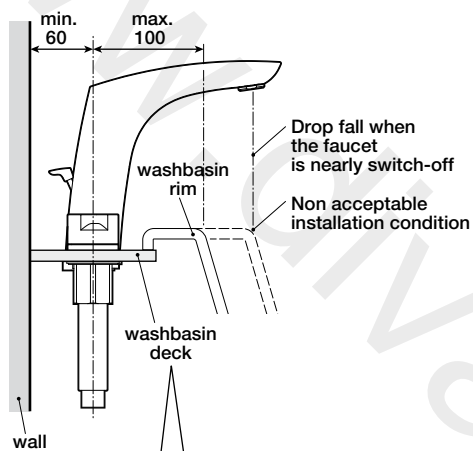

Roca

INSIGNIA

 P 	P bar	 MAX 10	
 P 	P bar	MIN 1  5 MAX	 3 2 
 T	°C	 -80 MAX.	 -65 -50 
 Q (1,5 - 5 bar)	l/min	 5	 22  12

3

A5A603A

A5A6A3A

4

A5A443A