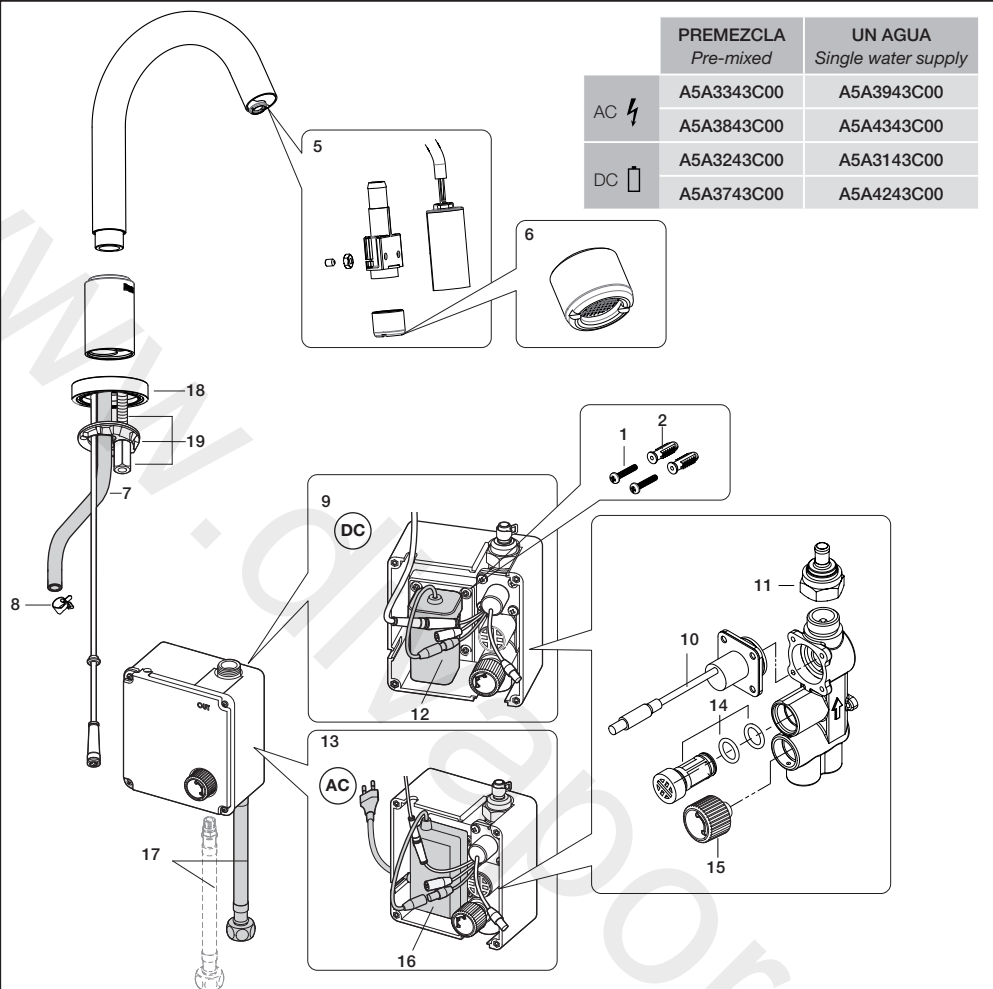

4. RECAMBIOS

4. SPARE PARTS

	PREMEZCLA <i>Pre-mixed</i>	UN AGUA <i>Single water supply</i>
AC ⚡	A5A3643C00	A5A5743C00
DC 🔋	A5A3543C00	A5A5643C00

	PREMEZCLA <i>Pre-mixed</i>	UN AGUA <i>Single water supply</i>
AC ⚡	A5A3343C00	A5A3943C00
	A5A3843C00	A5A4343C00
DC 🔋	A5A3243C00	A5A3143C00
	A5A3743C00	A5A4243C00

1	x 2	
2	x 2	AG0092907R
3		
4		AG0114400R
5		AG0114703R
6		AG0114600R
7	1.8 m	
8	2	AG0114507R

9		AG0105507R	M
		AG0114907R	W
10		AG0093107R	
11		AG0105103R	
12		AG0089100R	
13		AG0105407R	M
		AG0105207R	W

14		AG0093207R
15		AG0093307R
16		AG0093507R
17	x 2	A525027609
18		AG0105300R
19		AG0092503R

W: MODELOS UN AGUA / SINGLE WATER MODELS
M: MODELOS PRE-MEZCLA / PRE-MIXED MODELS