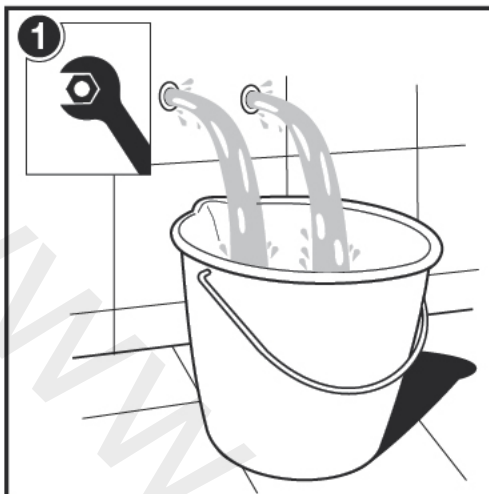

Roca

LOFT

P
bar

°C

l/min

2

5A3043

5A6043