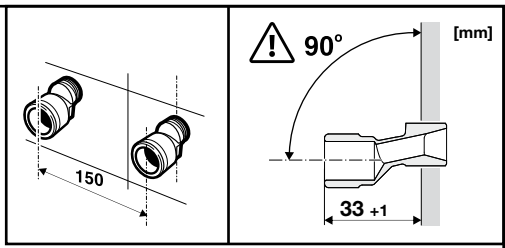

8

A5A0D01

A5A0E01

A5A2D01

A5A2E01