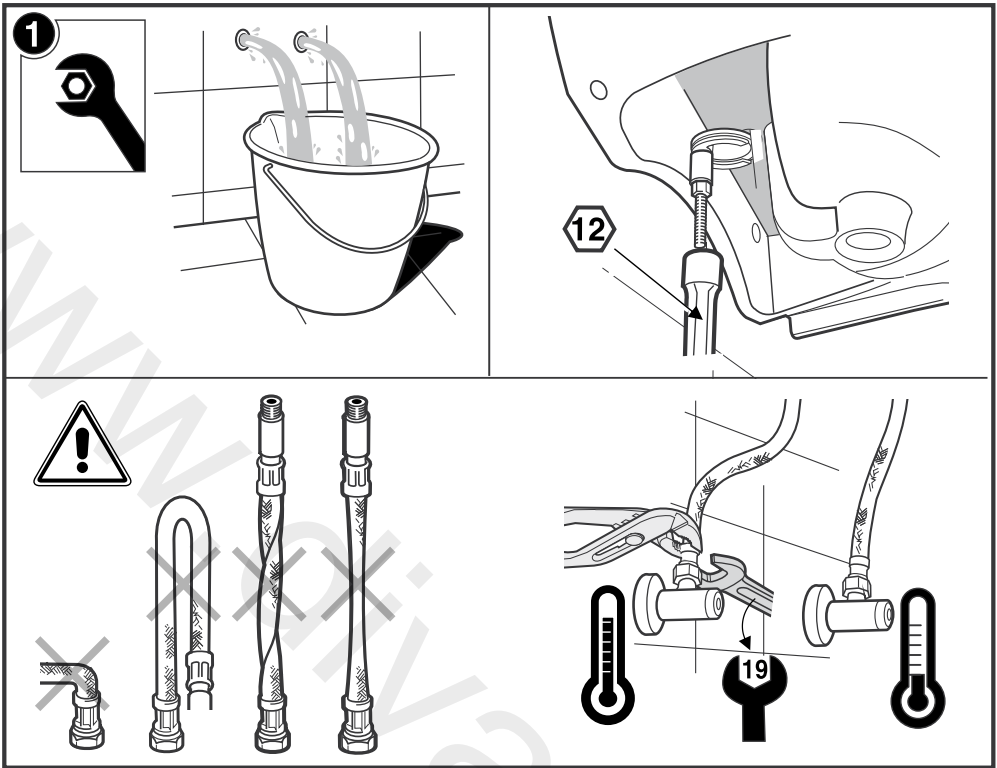

**Roca**

**L90**

<b>P</b>	P bar	<b>MAX 10</b>
<b>P</b>	P bar	<b>MIN 1</b> <b>5 MAX</b>
<b>T</b>	°C	<b>-80 MAX.</b>
<b>Q</b> (3 bar)	l/min	<b>5</b>
		<b>-65</b> <b>-50</b>
		<b>20</b>

A5A3E01  
A5A3F01  
A5A3G01