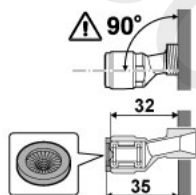

Roca

EVEN-T ROUND

A5A9780C00

5

3

 P 	P bar	 MAX. 10
 P 	P bar	 MAX. 5 MIN. 0,5  3 
 T 	T °C	 80 MAX. 45 MIN.  65 50 
 Q (3 bar)	Q l/min	 14  ECO - 7 MAX. 9

$P \uparrow$ $P \downarrow$ $P \downarrow - P \uparrow \leq 2$