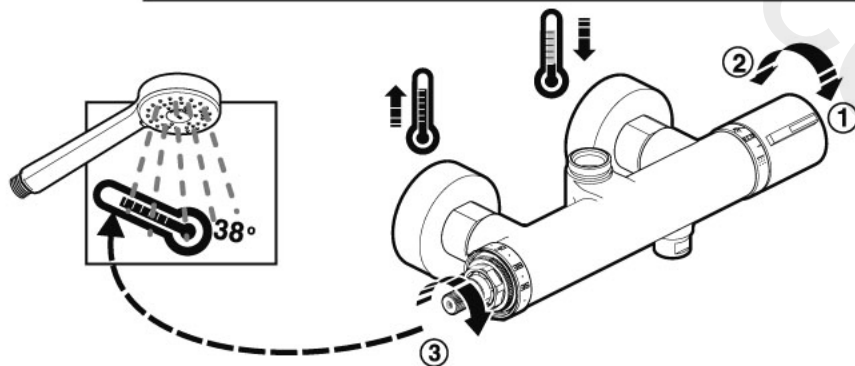

Roca

EVEN-T ROUND

A5A9780C00

5

3

 P 	P bar	 MAX. 10
 P 	P bar	 MAX. 5 MIN. 0,5  3 
 T 	T °C	 80 MAX. 45 MIN.  65 50 
 Q (3 bar)	Q l/min	 14  ECO - 7 MAX. 9

$P \uparrow$ $P \downarrow$ $P \downarrow - P \uparrow \leq 2$