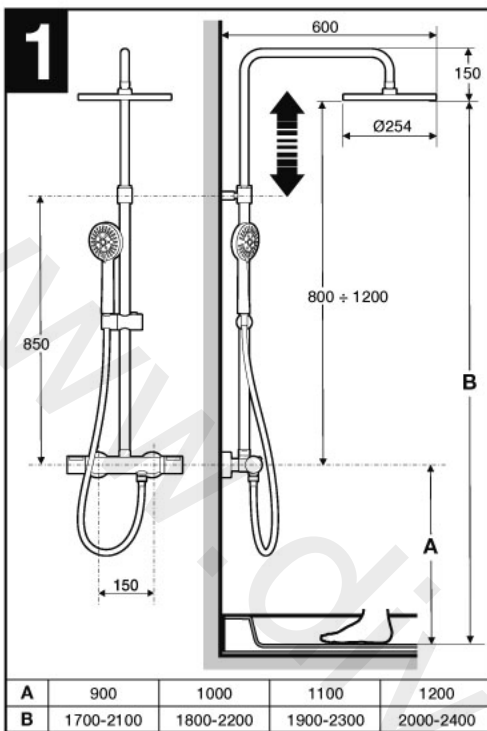

Roca

EVEN-T ROUND

A5A9780C00

5

3

 P 	P bar	 MAX. 10
 P 	P bar	 MAX. 5 MIN. 0,5  3 
 T 	T °C	 80 MAX. 45 MIN.  65 50 
 Q (3 bar)	Q l/min	 14  ECO - 7 MAX. 9

$P \uparrow$ $P \downarrow$ $P \downarrow - P \uparrow \leq 2$

www.divapor.com

1- AG0091200R	6- A525005308	11- A525017203	16- AG0082500R
2- A525015803	7- AG0087100R	12- AG0096707R	17- AG0082400R
3- A525015907	8- AG0026307R	13- A525016803	18- AG0056807R
4- A525016000	9- A525016609	14- A5B1B03C00	19- A5B3050C00
5- A525016207	10- AG0091307R	15- A525009900	