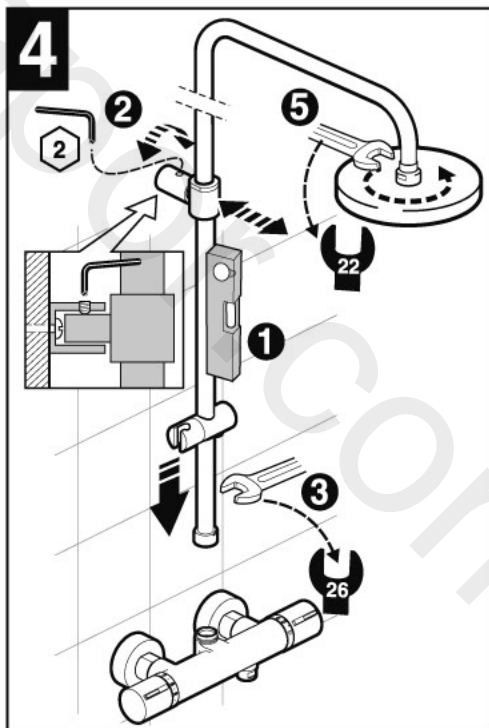

Roca

EVEN-T ROUND

A5A9780C00

5

3

 P 	P bar	 MAX. 10
 P 	P bar	 MAX. 5 MIN. 0,5  3 
 T 	T °C	 80 MAX. 45 MIN.  65 50 
 Q (3 bar)	Q l/min	 14  ECO - 7 MAX. 9

$P \uparrow$ $P \downarrow$ $P \downarrow - P \uparrow \leq 2$

www.divapor.com

1- AG0091200R	6- A525005308	11- A525017203	16- AG0082500R
2- A525015803	7- AG0087100R	12- AG0096707R	17- AG0082400R
3- A525015907	8- AG0026307R	13- A525016803	18- AG0056807R
4- A525016000	9- A525016609	14- A5B1B03C00	19- A5B3050C00
5- A525016207	10- AG0091307R	15- A525009900	