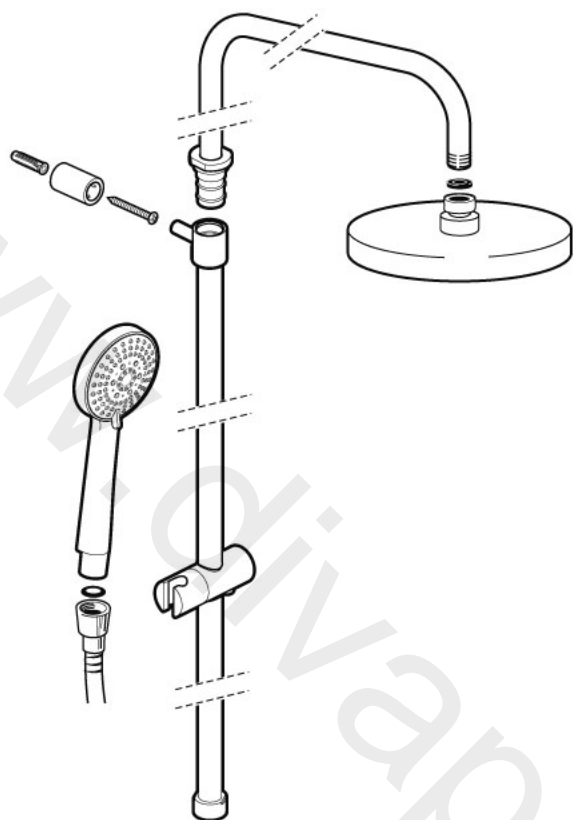

Roca

EVEN-T ROUND

A5A9780C00

5

3

 P 	P bar	 MAX. 10
 P 	P bar	 MAX. 5 MIN. 0,5  3 
 T 	T °C	 80 MAX. 45 MIN.  65 50 
 Q (3 bar)	Q l/min	 14  ECO - 7 MAX. 9

$P \uparrow$ $P \downarrow$ $P \downarrow - P \uparrow \leq 2$

www.divapor.com

1- AG0091200R	6- A525005308	11- A525017203	16- AG0082500R
2- A525015803	7- AG0087100R	12- AG0096707R	17- AG0082400R
3- A525015907	8- AG0026307R	13- A525016803	18- AG0056807R
4- A525016000	9- A525016609	14- A5B1B03C00	19- A5B3050C00
5- A525016207	10- AG0091307R	15- A525009900	