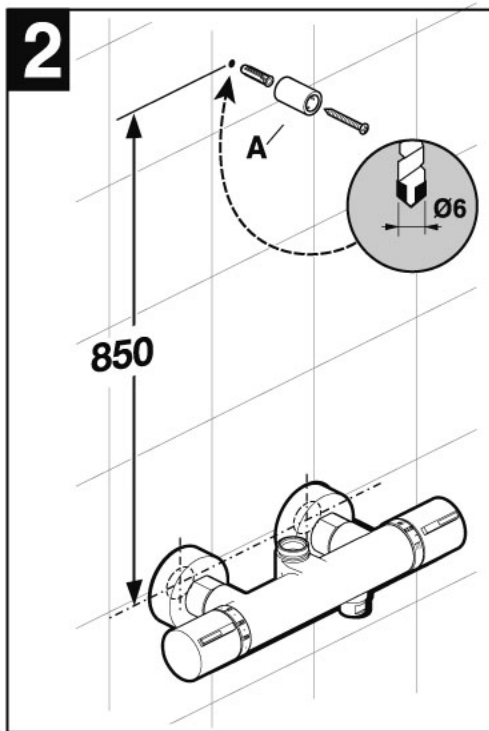

Roca

EVEN-T ROUND

A5A9780C00

5

3

 P 	P bar	 MAX. 10
 P 	P bar	 MAX. 5 MIN. 0,5  3 
 T 	T °C	 80 MAX. 45 MIN.  65 50 
 Q (3 bar)	Q l/min	 14  ECO - 7 MAX. 9

$P \uparrow$ $P \downarrow$ $P \downarrow - P \uparrow \leq 2$