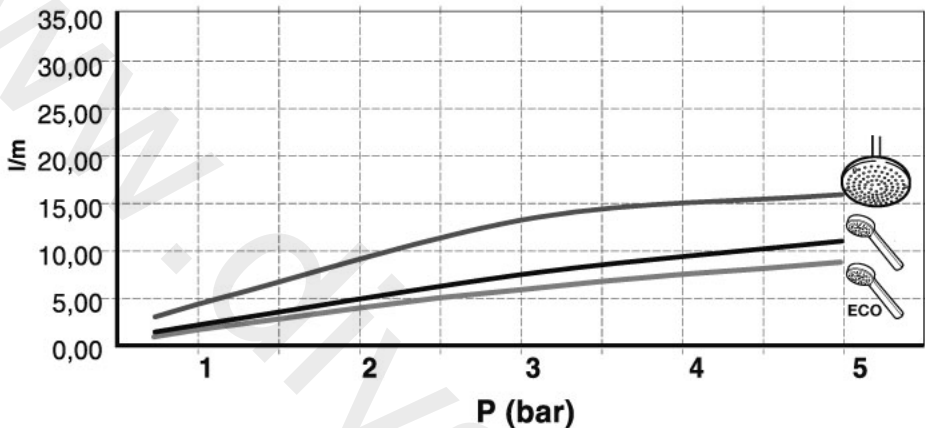

Roca

EVEN-T ROUND

A5A9780C00

5

3

 P 	P bar	 MAX. 10
 P 	P bar	 MAX. 5 MIN. 0,5  3 
 T 	T °C	 80 MAX. 45 MIN.  65 50 
 Q (3 bar)	Q l/min	 14  ECO - 7 MAX. 9

$P \uparrow$ $P \downarrow$ $P \downarrow - P \uparrow \leq 2$