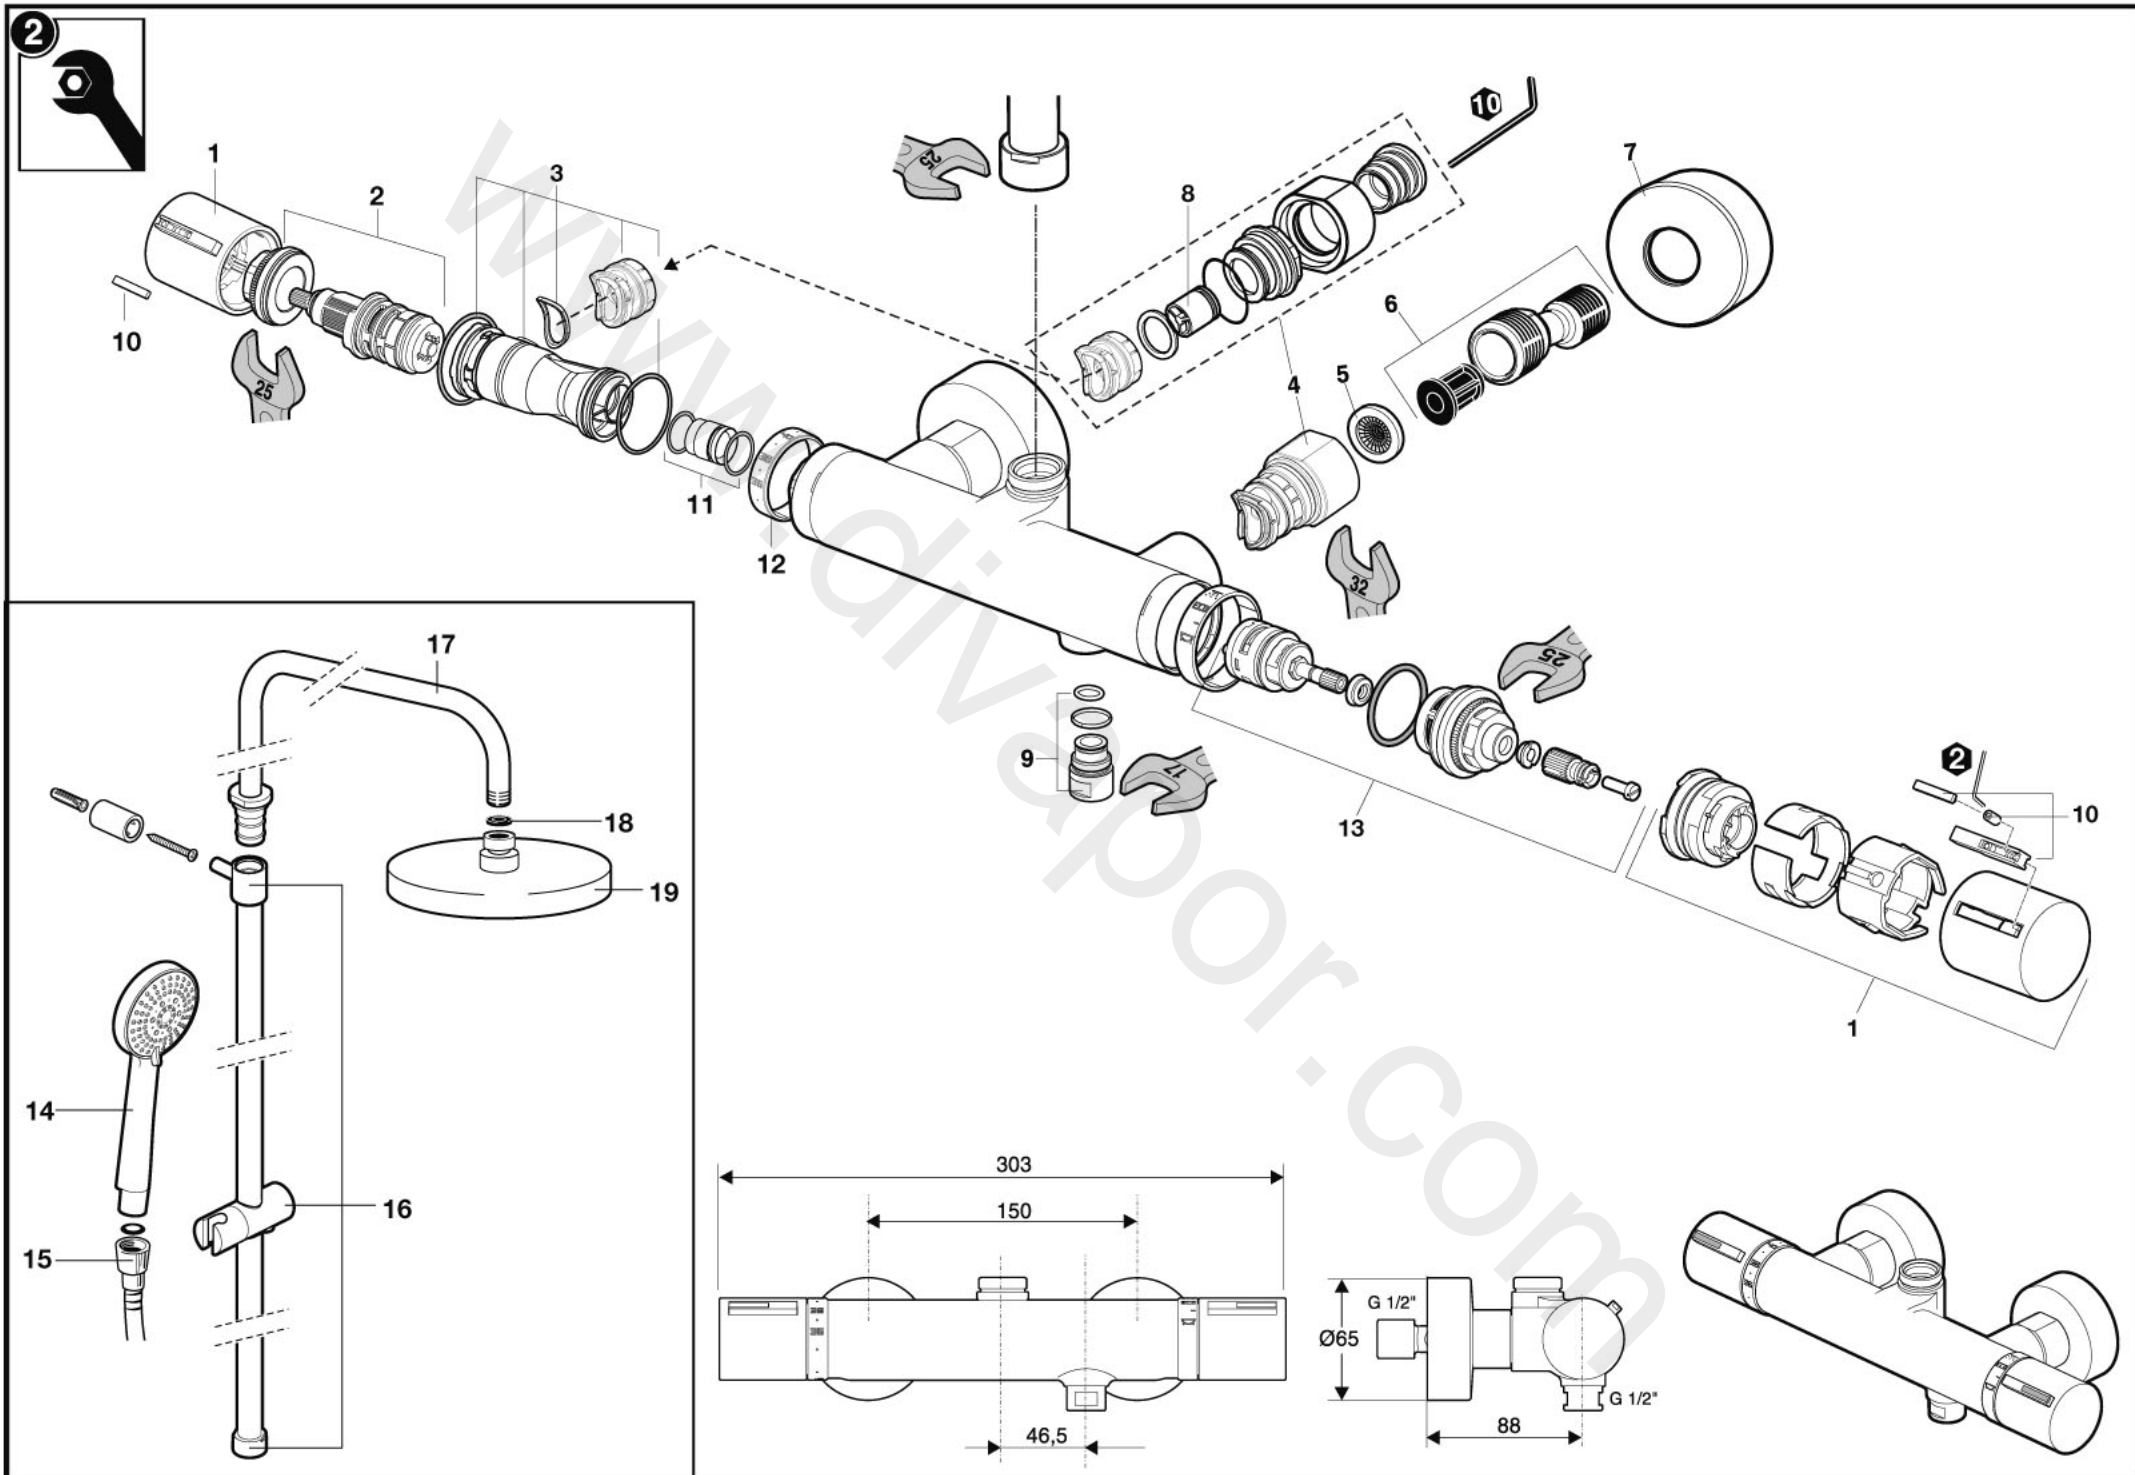

Roca

EVEN-T ROUND

A5A9780C00

5

3

 P 	P bar	 MAX. 10
 P 	P bar	 MAX. 5 MIN. 0,5  3 
 T 	T °C	 80 MAX. 45 MIN.  65 50 
 Q (3 bar)	Q l/min	 14  ECO - 7 MAX. 9

$P \uparrow$ $P \downarrow$ $P \downarrow - P \uparrow \leq 2$

www.divapor.com

1- AG0091200R	6- A525005308	11- A525017203	16- AG0082500R
2- A525015803	7- AG0087100R	12- AG0096707R	17- AG0082400R
3- A525015907	8- AG0026307R	13- A525016803	18- AG0056807R
4- A525016000	9- A525016609	14- A5B1B03C00	19- A5B3050C00
5- A525016207	10- AG0091307R	15- A525009900	