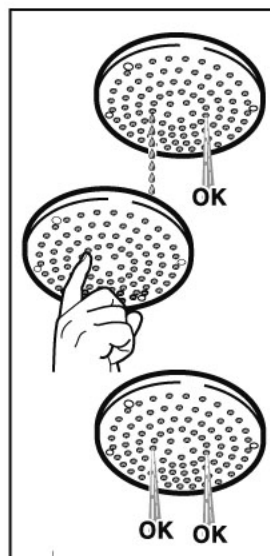

Roca

EVEN-T ROUND

A5A9780C00

5

3

 P 	P bar	 MAX. 10
 P 	P bar	 MAX. 5 MIN. 0,5  3 
 T 	T °C	 80 MAX. 45 MIN.  65 50 
 Q (3 bar)	Q l/min	 14  ECO - 7 MAX. 9

$P \uparrow$ $P \downarrow$ $P \downarrow - P \uparrow \leq 2$

www.divapor.com

1- AG0091200R	6- A525005308	11- A525017203	16- AG0082500R
2- A525015803	7- AG0087100R	12- AG0096707R	17- AG0082400R
3- A525015907	8- AG0026307R	13- A525016803	18- AG0056807R
4- A525016000	9- A525016609	14- A5B1B03C00	19- A5B3050C00
5- A525016207	10- AG0091307R	15- A525009900	