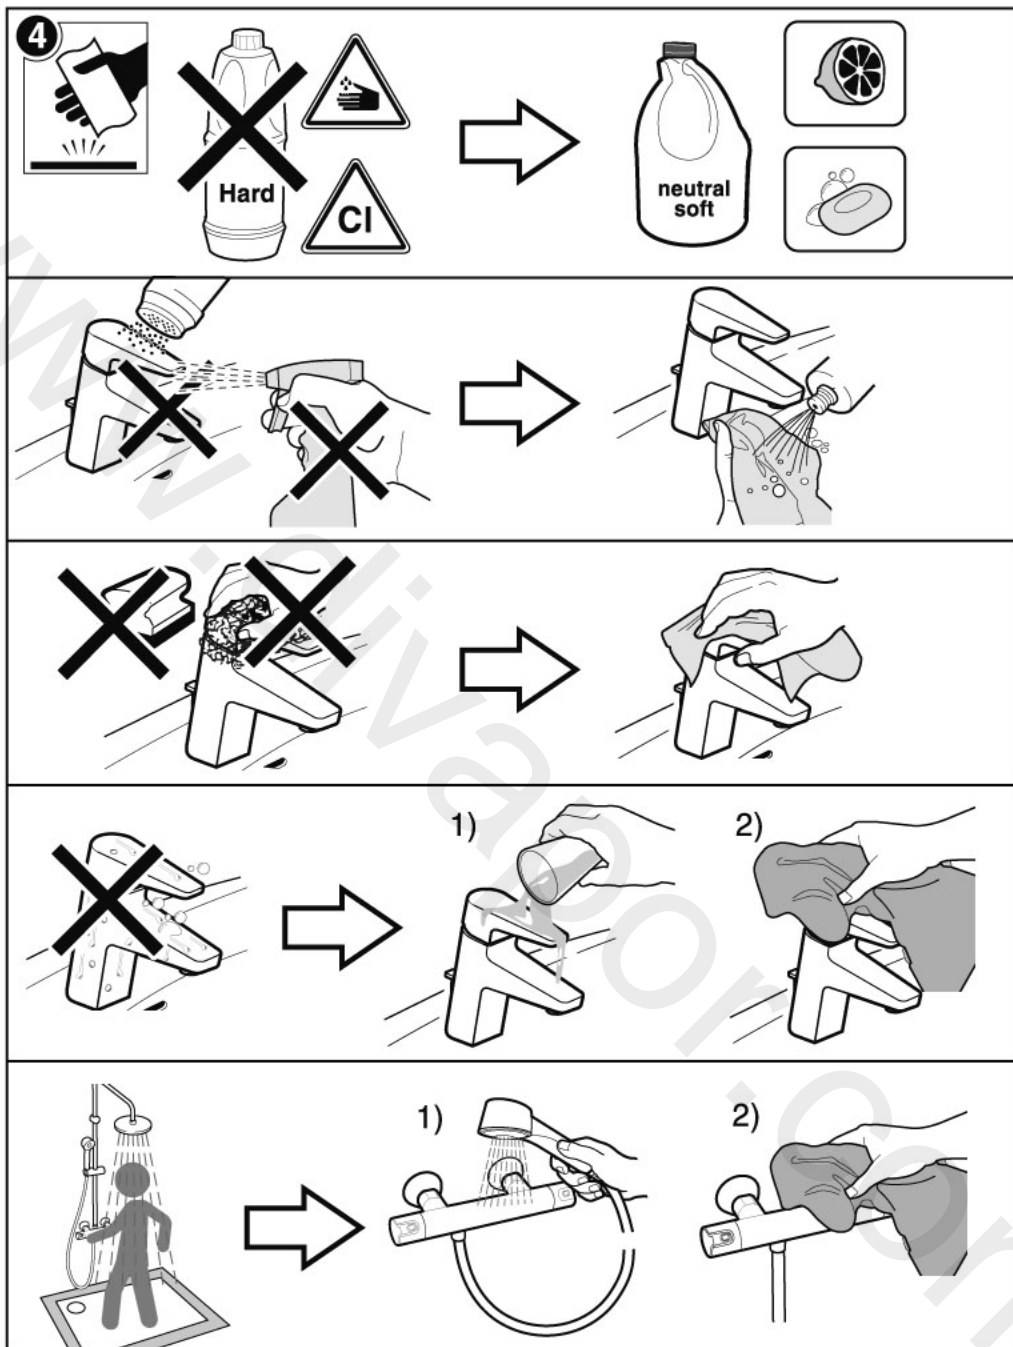

A543095707g

Roca

Roca Sanitario, S.A.
Avda. Diagonal, 513
08029 Barcelona
SPAIN
www.roca.com

**902
304
848** LÍNEA DE
ATENCIÓN AL
CONSUMIDOR
ESPAÑA

**902
400
423** SERVICIO
TÉCNICO
ESPAÑA

productsupport.rs@roca.net
soporteproducto.rs@roca.net