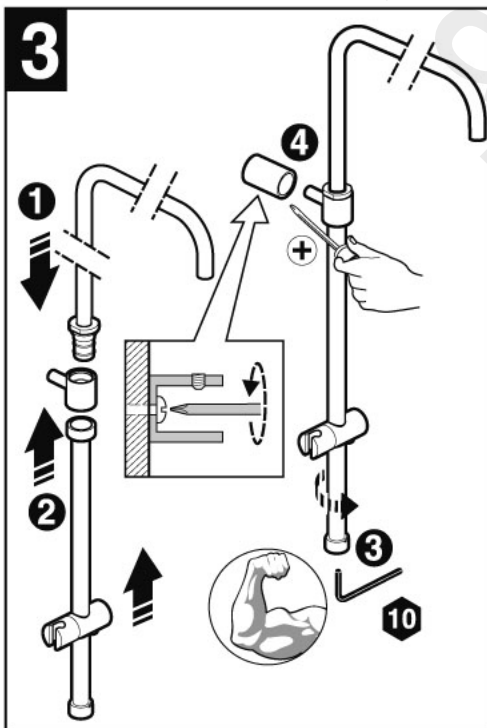

Roca

EVEN-T ROUND

A5A9780C00

5

3

 P 	P bar	 MAX. 10
 P 	P bar	 MAX. 5 MIN. 0,5  3 
 T 	T °C	 80 MAX. 45 MIN.  65 50 
 Q (3 bar)	Q l/min	 14  ECO - 7 MAX. 9

$P \uparrow$ $P \downarrow$ $P \downarrow - P \uparrow \leq 2$

www.divapor.com

1- AG0091200R	6- A525005308	11- A525017203	16- AG0082500R
2- A525015803	7- AG0087100R	12- AG0096707R	17- AG0082400R
3- A525015907	8- AG0026307R	13- A525016803	18- AG0056807R
4- A525016000	9- A525016609	14- A5B1B03C00	19- A5B3050C00
5- A525016207	10- AG0091307R	15- A525009900	