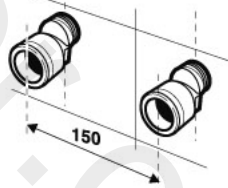

Roca

EVEN-T ROUND

A5A9780C00

5

3

 P 	P bar	 MAX. 10
 P 	P bar	 MAX. 5 MIN. 0,5  3 
 T 	T °C	 80 MAX. 45 MIN.  65 50 
 Q (3 bar)	Q l/min	 14  ECO - 7 MAX. 9

$P \uparrow$ $P \downarrow$ $P \downarrow - P \uparrow \leq 2$