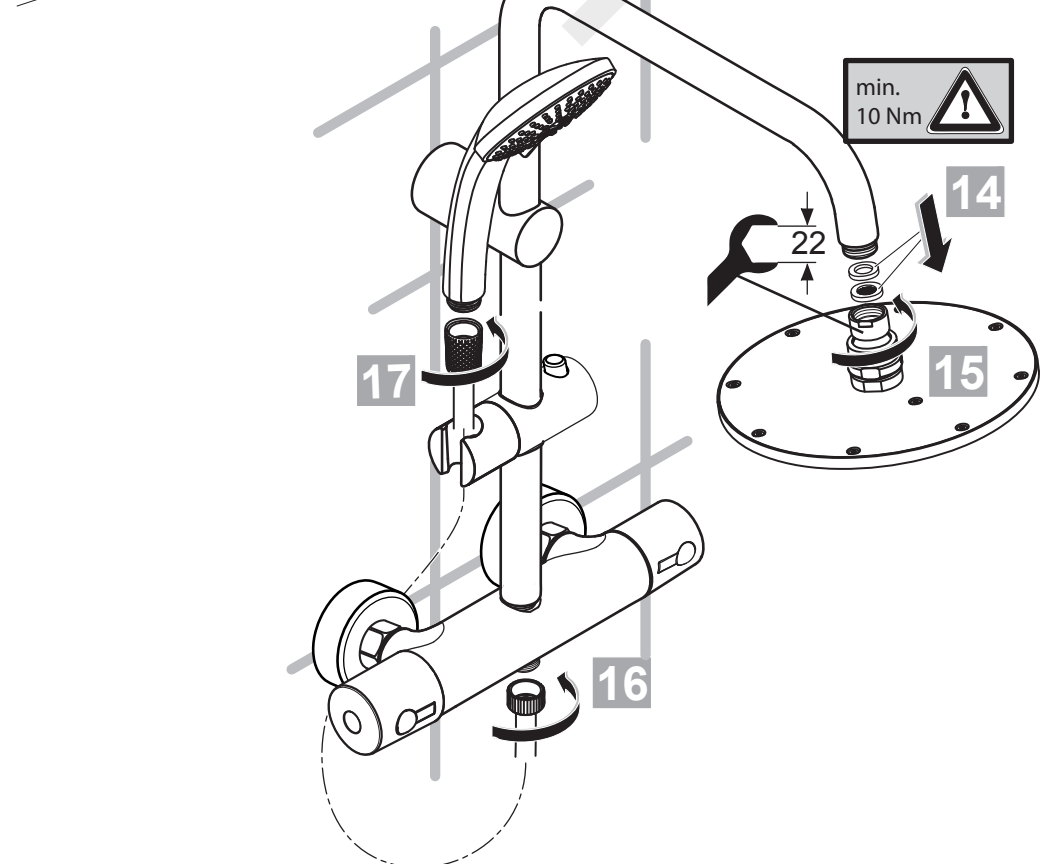

1 A 962 361 LJ	10 A 962 563 NU	21 B 960 242 AA	28 A 860 873 AA
3 A 962 998 NU	12 A 962 568 NU	22 B 961 042 AA	29 A 860 933 NU
4 A 962 232 AA	14 A 962 529 NU	23 A 1516 AA	30 B 9442 AA
5 A 962 233 AA	15 A 961 332 NU	24 A 963 651 NU	31 A 961 330 NU
6 A 963 427 NU	18 A 962 594 NU	25 B 9401 AA	
7 A 962 229 NU	19 A 961 810 NU	26 A 860 807 AA	
9 A 963 432 NU	20 A 962 595 NU	27 F 960 891 AA	

ALTO ECOTHERM
A 6142 ..

1215 / A 866 710
(+A 865 612)
Made in Germany

	P bar		MAX. 10		5		Q (3 bar)
	T °C		MAX. 80		65		l/min
					55		
							8
							11