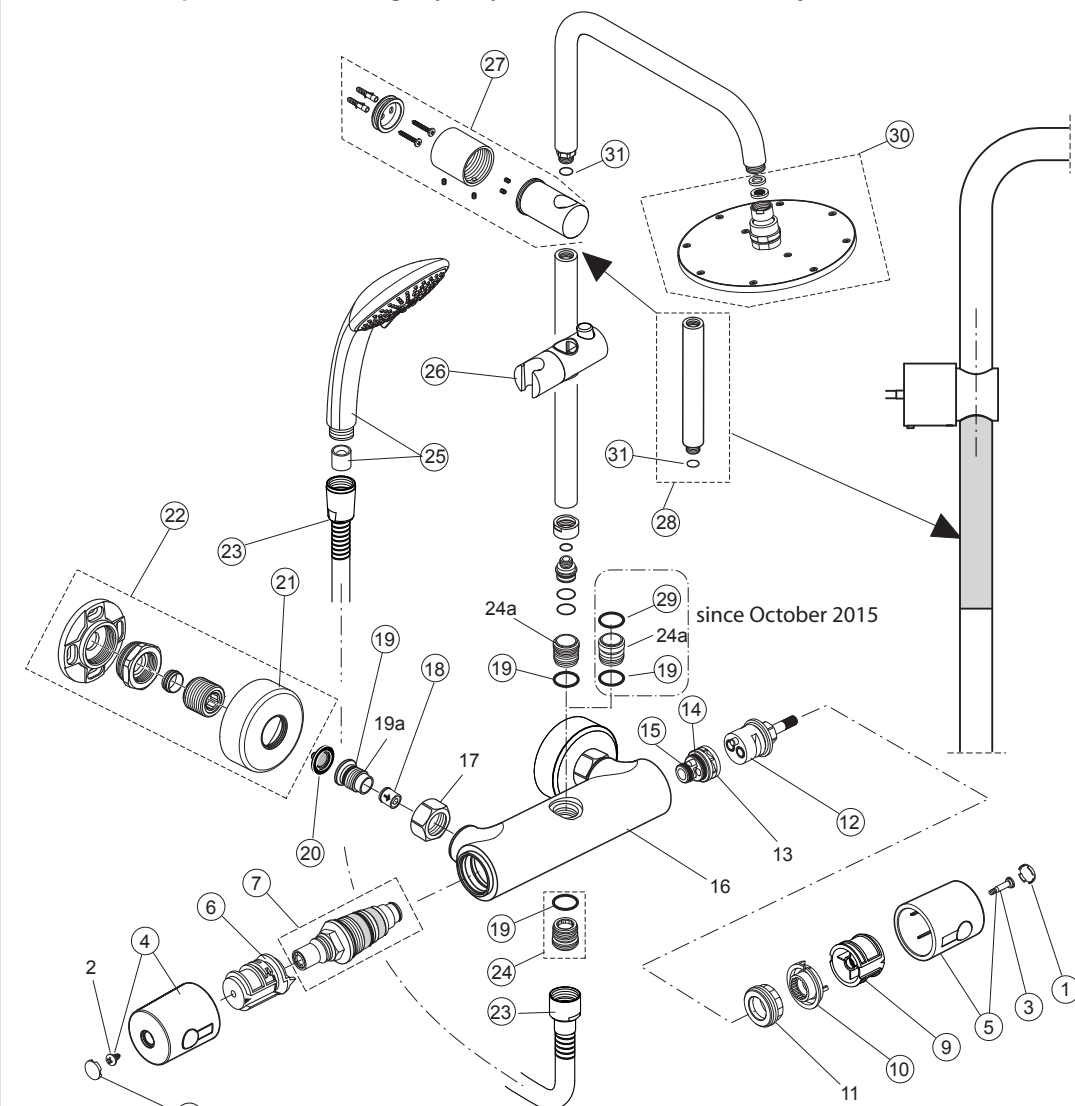

A962568NU

Ideal Standard International NV
Corporate Village - Gent Building
Da Vincilaan 2
1935 Zaventem
Belgium

www.idealstandardinternational.com

Spare Parts / Ersatzteile / Pièces de recharge / Pezzi di Ricambio / Piezas de requesto /
Parte de reposição / Reserveonderdelen / Reservdelar / Reservedeler / Varaosat /
Vraosat / Varahlutir / Ανταλλακτικά / Yedek Parçalar / Náhradní díly / Náhradné diely /
Nadomestni deli / Резервни части / Запчасти / Części Zapasowe / Pieśe de schimb
/ Rendelhető alkatrészek / Запасні частини / Reservni delovi / Резервни делови /
Резервни делови / Atsarginių dalių / Tellitavad varuosad / Rezervju daju

1 A 962 361 LJ	10 A 962 563 NU	21 B 960 242 AA	28 A 860 873 AA
3 A 962 998 NU	12 A 962 568 NU	22 B 961 042 AA	29 A 860 933 NU
4 A 962 232 AA	14 A 962 529 NU	23 A 1516 AA	30 B 9442 AA
5 A 962 233 AA	15 A 961 332 NU	24 A 963 651 NU	31 A 961 330 NU
6 A 963 427 NU	18 A 962 594 NU	25 B 9401 AA	
7 A 962 229 NU	19 A 961 810 NU	26 A 860 807 AA	
9 A 963 432 NU	20 A 962 595 NU	27 F 960 891 AA	

ALTO ECOTHERM
A 6142 ..

1215 / A 866 710
(+A 865 612)
Made in Germany

	P bar		MAX. 10		5		Q (3 bar)
	T °C		MAX. 80		65		l/min
					55		
							8
							11