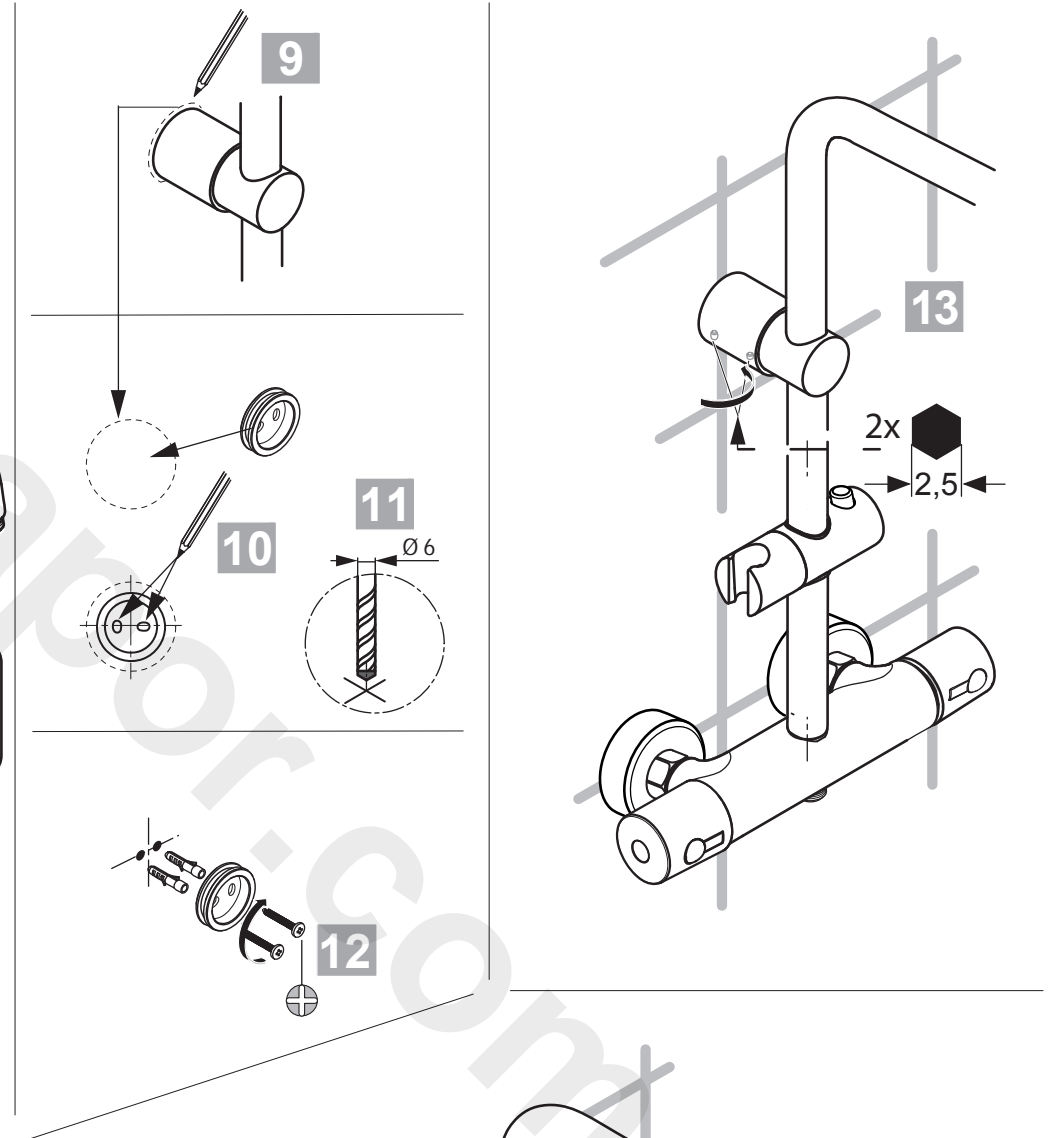

1 A 962 361 LJ	10 A 962 563 NU	21 B 960 242 AA	28 A 860 873 AA
3 A 962 998 NU	12 A 962 568 NU	22 B 961 042 AA	29 A 860 933 NU
4 A 962 232 AA	14 A 962 529 NU	23 A 1516 AA	30 B 9442 AA
5 A 962 233 AA	15 A 961 332 NU	24 A 963 651 NU	31 A 961 330 NU
6 A 963 427 NU	18 A 962 594 NU	25 B 9401 AA	
7 A 962 229 NU	19 A 961 810 NU	26 A 860 807 AA	
9 A 963 432 NU	20 A 962 595 NU	27 F 960 891 AA	

ALTO ECOTHERM
A 6142 ..

1215 / A 866 710
(+A 865 612)
Made in Germany

	P bar		MAX. 10		5		Q (3 bar)
	T °C		MAX. 80		65		l/min
					55		
							8
							11