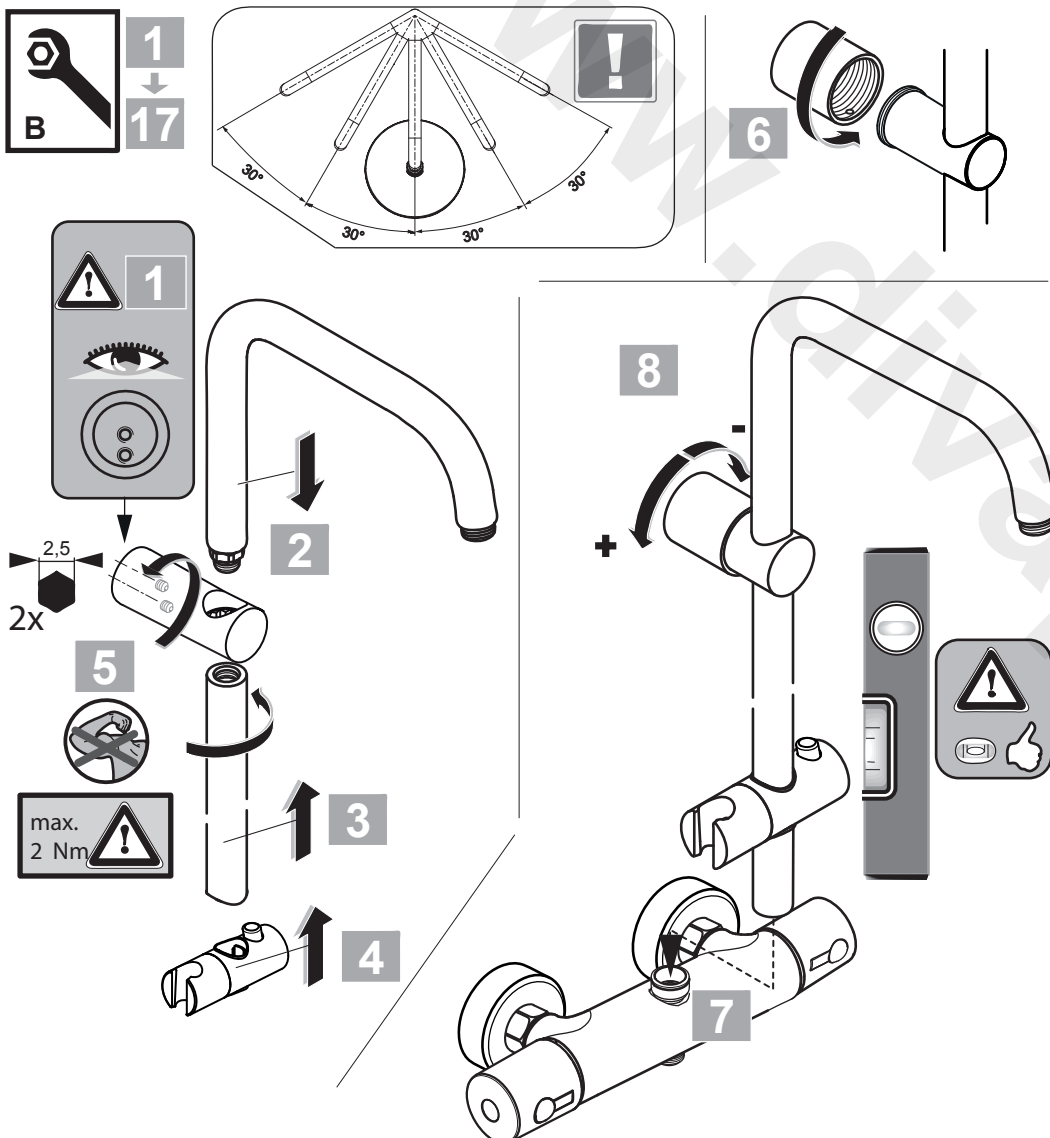

1 A 962 361 LJ	10 A 962 563 NU	21 B 960 242 AA	28 A 860 873 AA
3 A 962 998 NU	12 A 962 568 NU	22 B 961 042 AA	29 A 860 933 NU
4 A 962 232 AA	14 A 962 529 NU	23 A 1516 AA	30 B 9442 AA
5 A 962 233 AA	15 A 961 332 NU	24 A 963 651 NU	31 A 961 330 NU
6 A 963 427 NU	18 A 962 594 NU	25 B 9401 AA	
7 A 962 229 NU	19 A 961 810 NU	26 A 860 807 AA	
9 A 963 432 NU	20 A 962 595 NU	27 F 960 891 AA	

ALTO ECOTHERM
A 6142 ..

1215 / A 866 710
(+A 865 612)
Made in Germany

	P bar		MAX. 10		5		Q (3 bar)
	T °C		MAX. 80		65		l/min
					55		
							8
							11