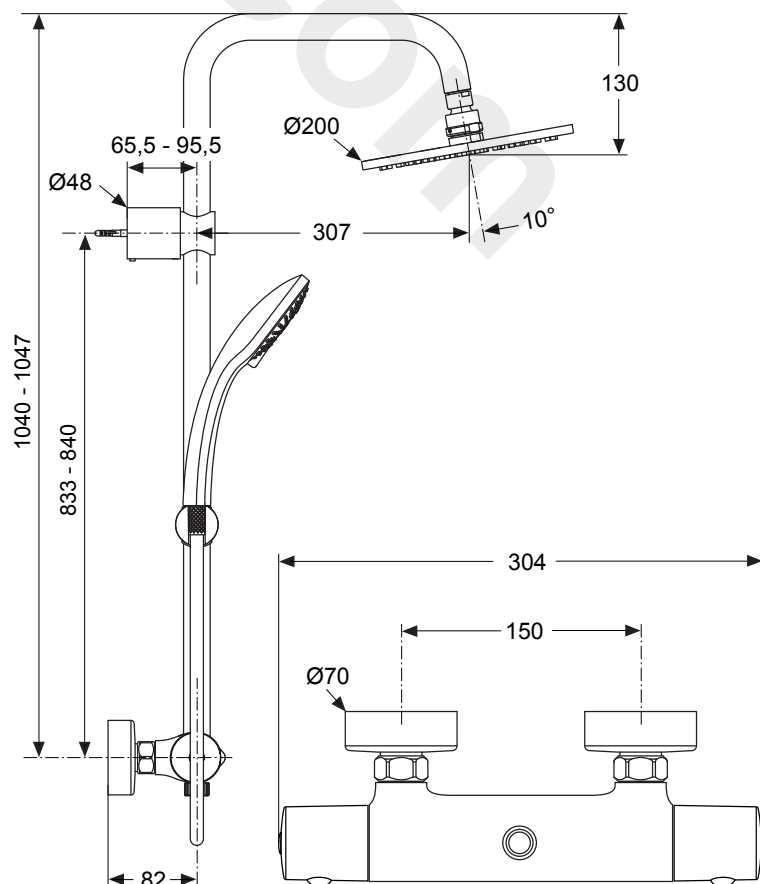

1 A 962 361 LJ	10 A 962 563 NU	21 B 960 242 AA	28 A 860 873 AA
3 A 962 998 NU	12 A 962 568 NU	22 B 961 042 AA	29 A 860 933 NU
4 A 962 232 AA	14 A 962 529 NU	23 A 1516 AA	30 B 9442 AA
5 A 962 233 AA	15 A 961 332 NU	24 A 963 651 NU	31 A 961 330 NU
6 A 963 427 NU	18 A 962 594 NU	25 B 9401 AA	
7 A 962 229 NU	19 A 961 810 NU	26 A 860 807 AA	
9 A 963 432 NU	20 A 962 595 NU	27 F 960 891 AA	

ALTO ECOTHERM
A 6142 ..

1215 / A 866 710
(+A 865 612)
Made in Germany

	P bar		MAX. 10		5		Q (3 bar)
	T °C		MAX. 80		65		l/min
					55		
							8
							11