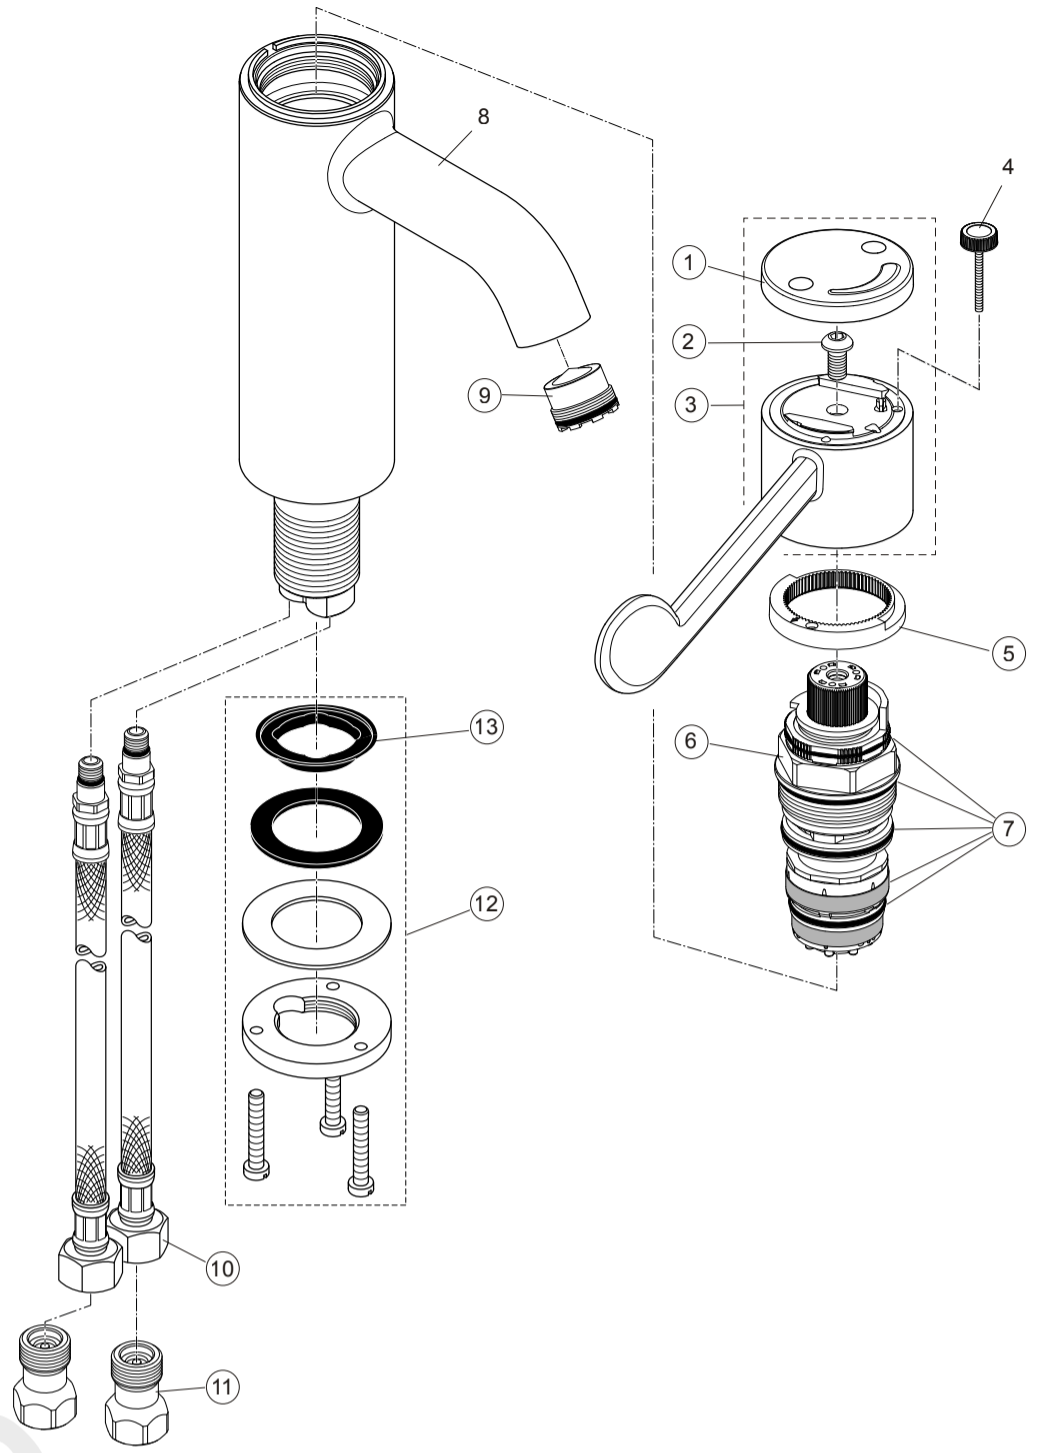

- 1 A 861 120 AA 1 pcs
- 2 A 961 950 NU 1 pcs
- 3 A 861 200 AA 1 Set
- 5 A 861 122 NU 1 pcs
- 6 A 861 123 NU 1 pcs
- 7 A 861 166 NU 1 Set
- 9 A 960 191 NU 1 pcs
- 10 A 963 685 NU 1 pcs
- 11 A 861 201 NU 1 Set
- 12 A 963 381 NU 1 Set
- 13 A 961 302 NU 1 pcs
- B 960 654 NU 1 pcs

	P	bar		MAX. 5		3		Q	(3 bar)
	T	°C		MAX. 80		65		I/min	5,7

CERAPLUS 2
 A 6692 ..

0617 / A 868 332
 (+ A 865 612)
 Made in Germany

Ideal Standard International NV
 Corporate Village - Gent Building
 Da Vincilaan 2
 1935 Zaventem
 Belgium