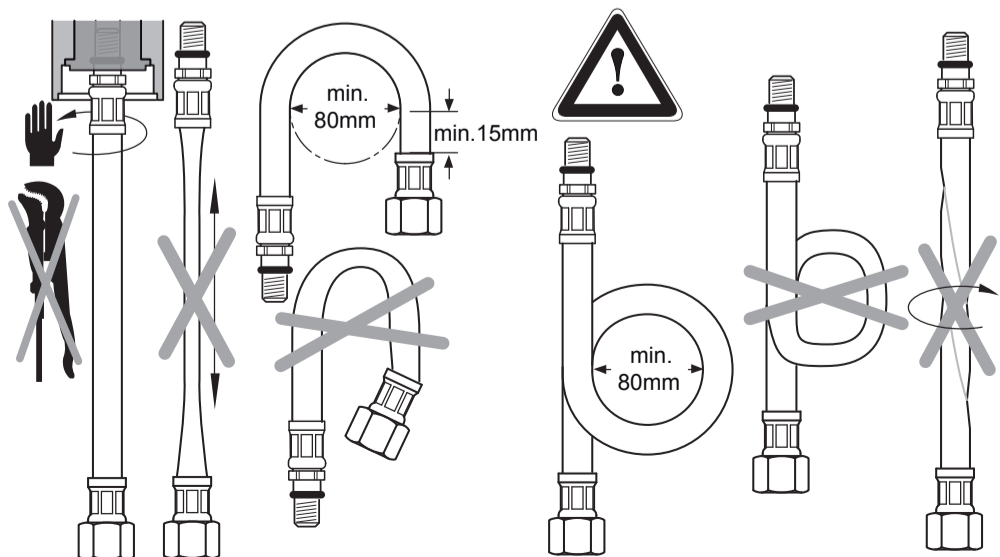

P	°C	°C	1		2		3	
			°C	°C	°C	°C		
0,3 MPa 3 bar	50°C	13°C	50	44	39	35,5		
	65°C	13°C	65	54,5	48	43,5		
	75°C	13°C	75	64	55,5	50,5		

Tonic II
 A 6336 ..

0115 / A 866 961
 (+ A 865 612)
 Made in Germany

Ideal Standard International BVBA
 Corporate Village - Gent Building
 Da Vincilaan 2
 1935 Zaventem
 Belgium

www.idealstandardinternational.com

	P	bar				Q (3 bar)
	T	°C				l/min 5