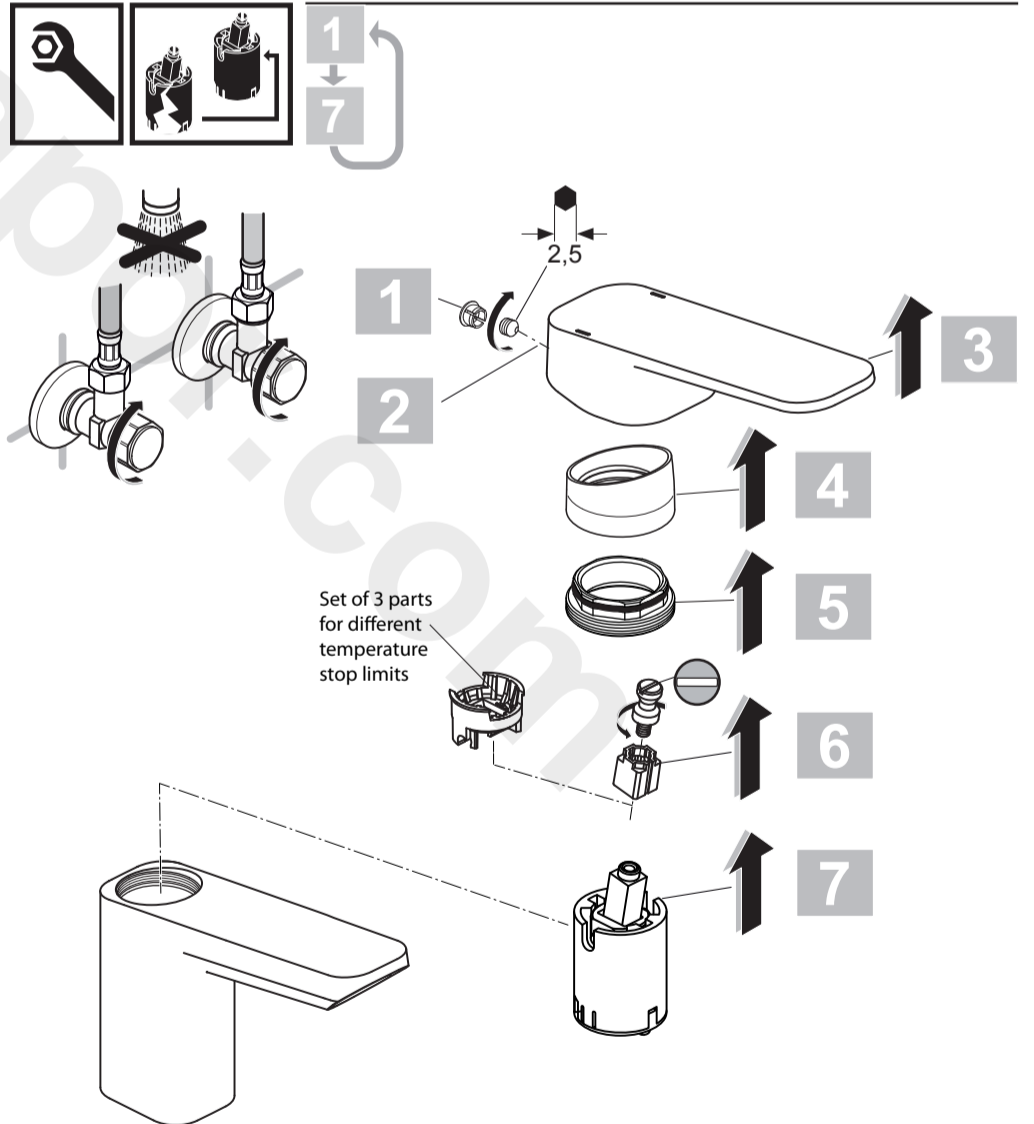

P	°C	°C	1		2		3	
			°C	°C	°C	°C		
0,3 MPa 3 bar	50°C	13°C	50	44	39	35,5		
	65°C	13°C	65	54,5	48	43,5		
	75°C	13°C	75	64	55,5	50,5		

Tonic II
 A 6336 ..

0115 / A 866 961
 (+ A 865 612)
 Made in Germany

Ideal Standard International BVBA
 Corporate Village - Gent Building
 Da Vincilaan 2
 1935 Zaventem
 Belgium

www.idealstandardinternational.com

	P	bar				Q (3 bar)
	T	°C				l/min 5