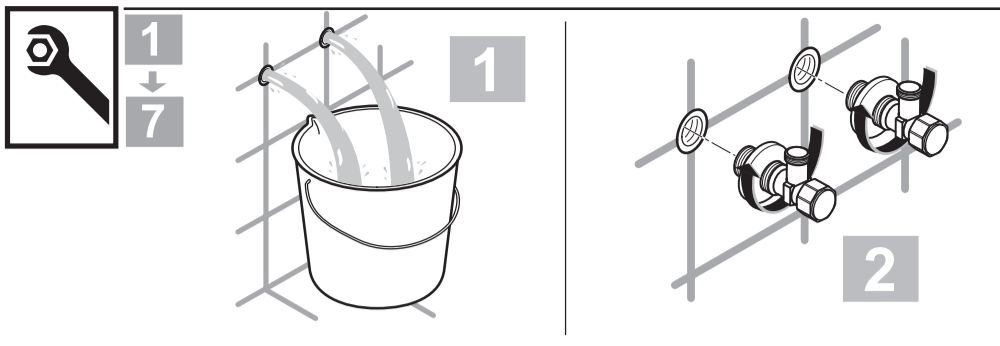

P	bar				Q (3 bar)
	T	°C				l/min 5