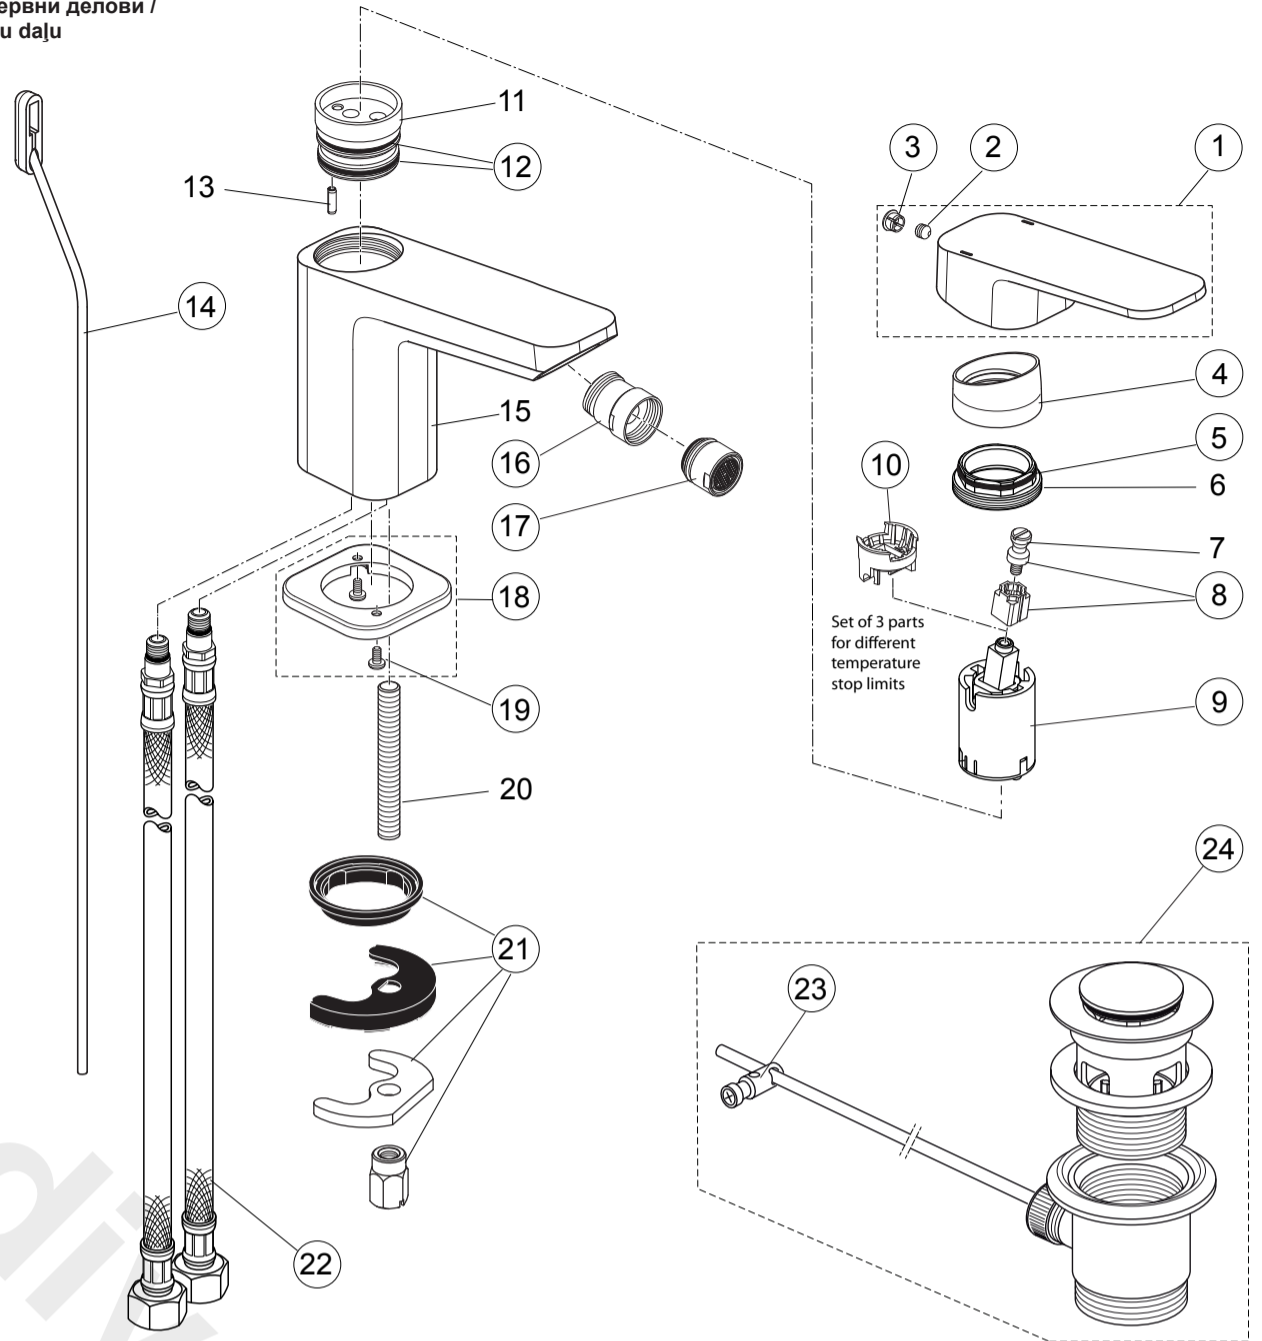

1	A 860 890 AA
2	A 860 603 NU
3	A 960 396 AA
4	A 860 891 AA
5	A 962 496 NU
8	A 860 892 NU
9	F 960 885 NU
10	B 961 088 NU
12	A 962 825 NU
14	A 960 654 NU
16	A 960 019 AA
17	B 964 902 AA
18	A 860 893 AA
19	A 960 342 NU
21	A 964 520 NU
22	A 962 370 NU
23	A 961 172 NU
24	A 962 991 AA

P	°C	°C	1		2		3	
			°C	°C	°C	°C		
0,3 MPa 3 bar	50°C	13°C	50	44	39	35,5		
	65°C	13°C	65	54,5	48	43,5		
	75°C	13°C	75	64	55,5	50,5		

Tonic II
 A 6336 ..

0115 / A 866 961
 (+ A 865 612)
 Made in Germany

Ideal Standard International BVBA
 Corporate Village - Gent Building
 Da Vincilaan 2
 1935 Zaventem
 Belgium

www.idealstandardinternational.com

	P	bar				Q (3 bar)
	T	°C				l/min 5