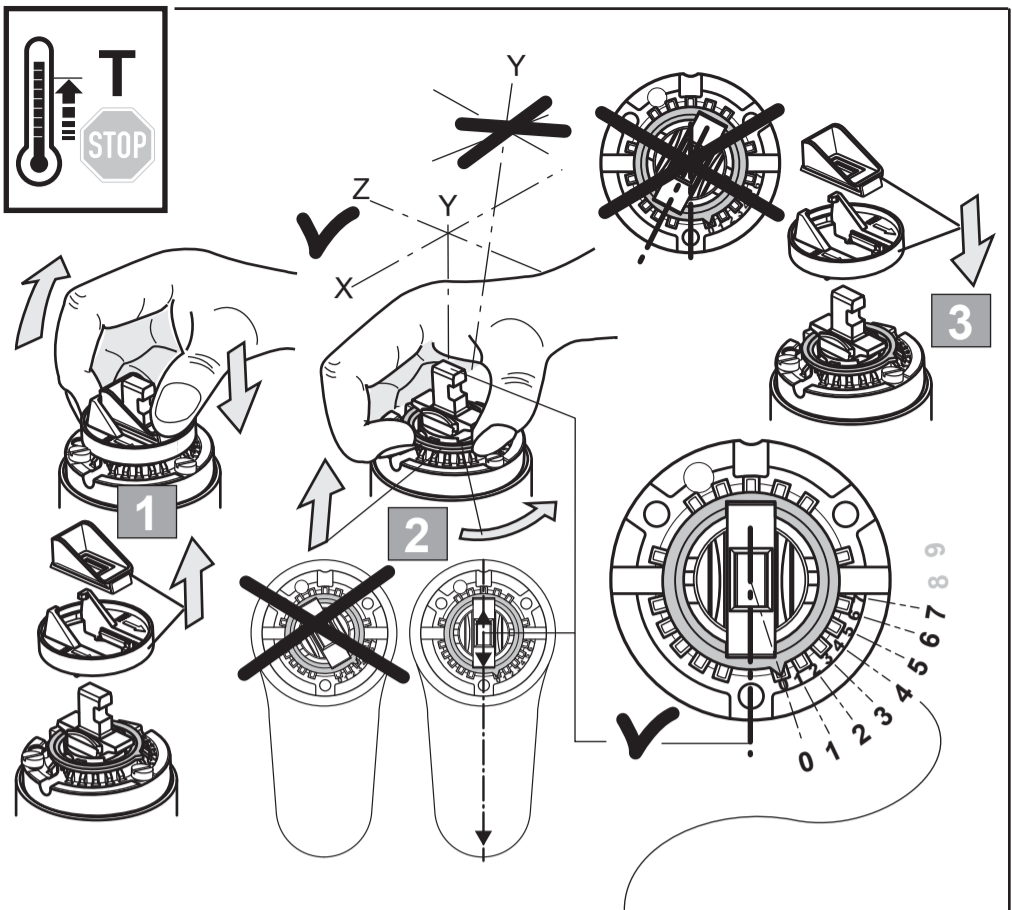

Pressure 0,3 MPa 3 bar	Temperature T °C	Symbol	0	1	2	3	4	5	6	7	8	9
			°C	°C	°C	°C	°C	°C	°C	°C	°C	°C
50°C	16°C	❄️	49,5	49,5	48	46	42,5	41	37	33,5	31	28
65°C	16°C		65	65	63,5	60,5	57	53,5	49	44,5	39	34,5
81°C	16°C		81	81	78,5	73	69	63,5	56	49	42,5	36