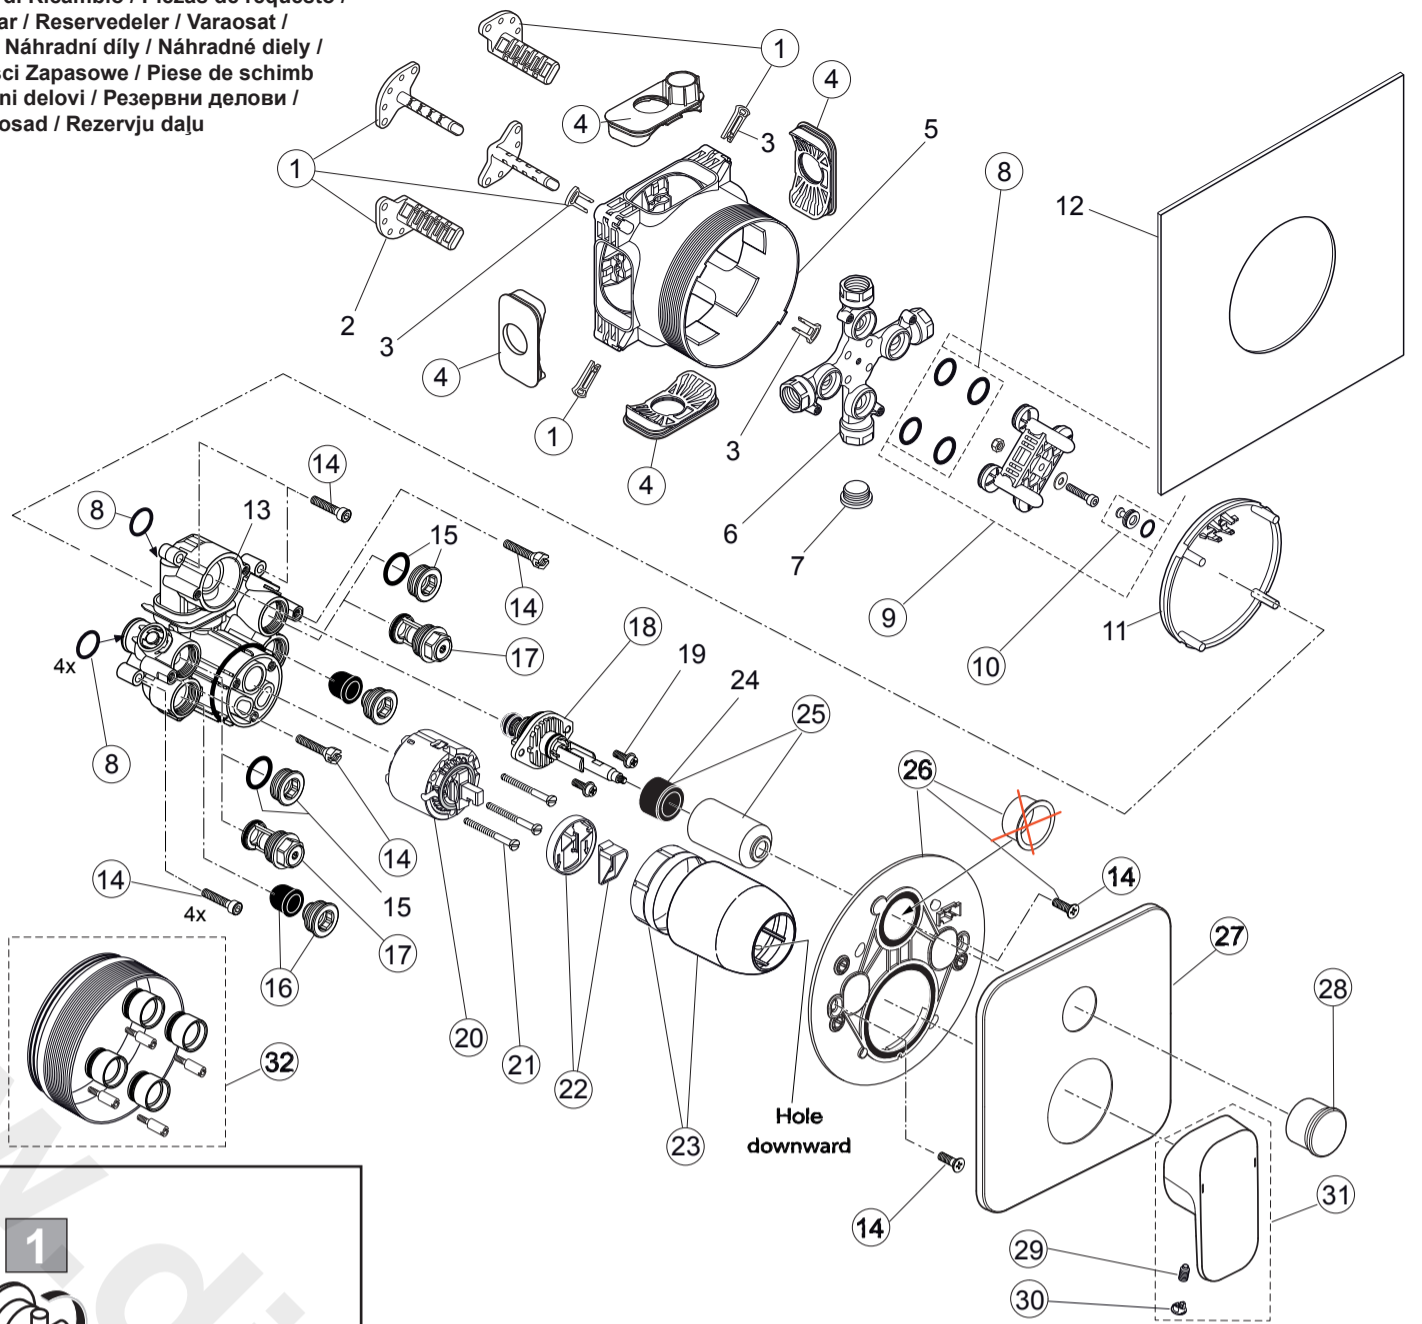

1	A 963 131 NU	1 Set
4	A 963 132 NU	1 Set
8	A 963 143 NU	1 Set
9	A 963 146 NU	1 Set
10	A 963 147 NU	1 pcs
14	A 960 890 NU	1 Set
16	A 960 891 NU	1 pcs
17	A 960 706 NU	2 pcs
18	A 963 443 NU	1 pcs
20	A 960 500 NU	1 Set
21	A 963 335 NU	3 pcs
22	A 860 700 NU	1 Set
23	A 960 893 AA	1 Set
25	A 860 902 AA	1 pcs
26	A 860 897 NU	1 Set
27	A 860 900 AA	1 pcs
28	A 860 901 AA	1 pcs
29	A 963 309 NU	1 pcs
30	B 960 473 AA	1 pcs
31	A 860 896 AA	1 Set
32	A 960 704 NU	1 Set
	A 962 476 NU	1 Set

Pressure P bar	0,5	MAX. 10	5	Thumbs up	Flow rate Q (3 bar) l/min 25
Temperature T °C	MAX. 80	65	40	Thumbs up	