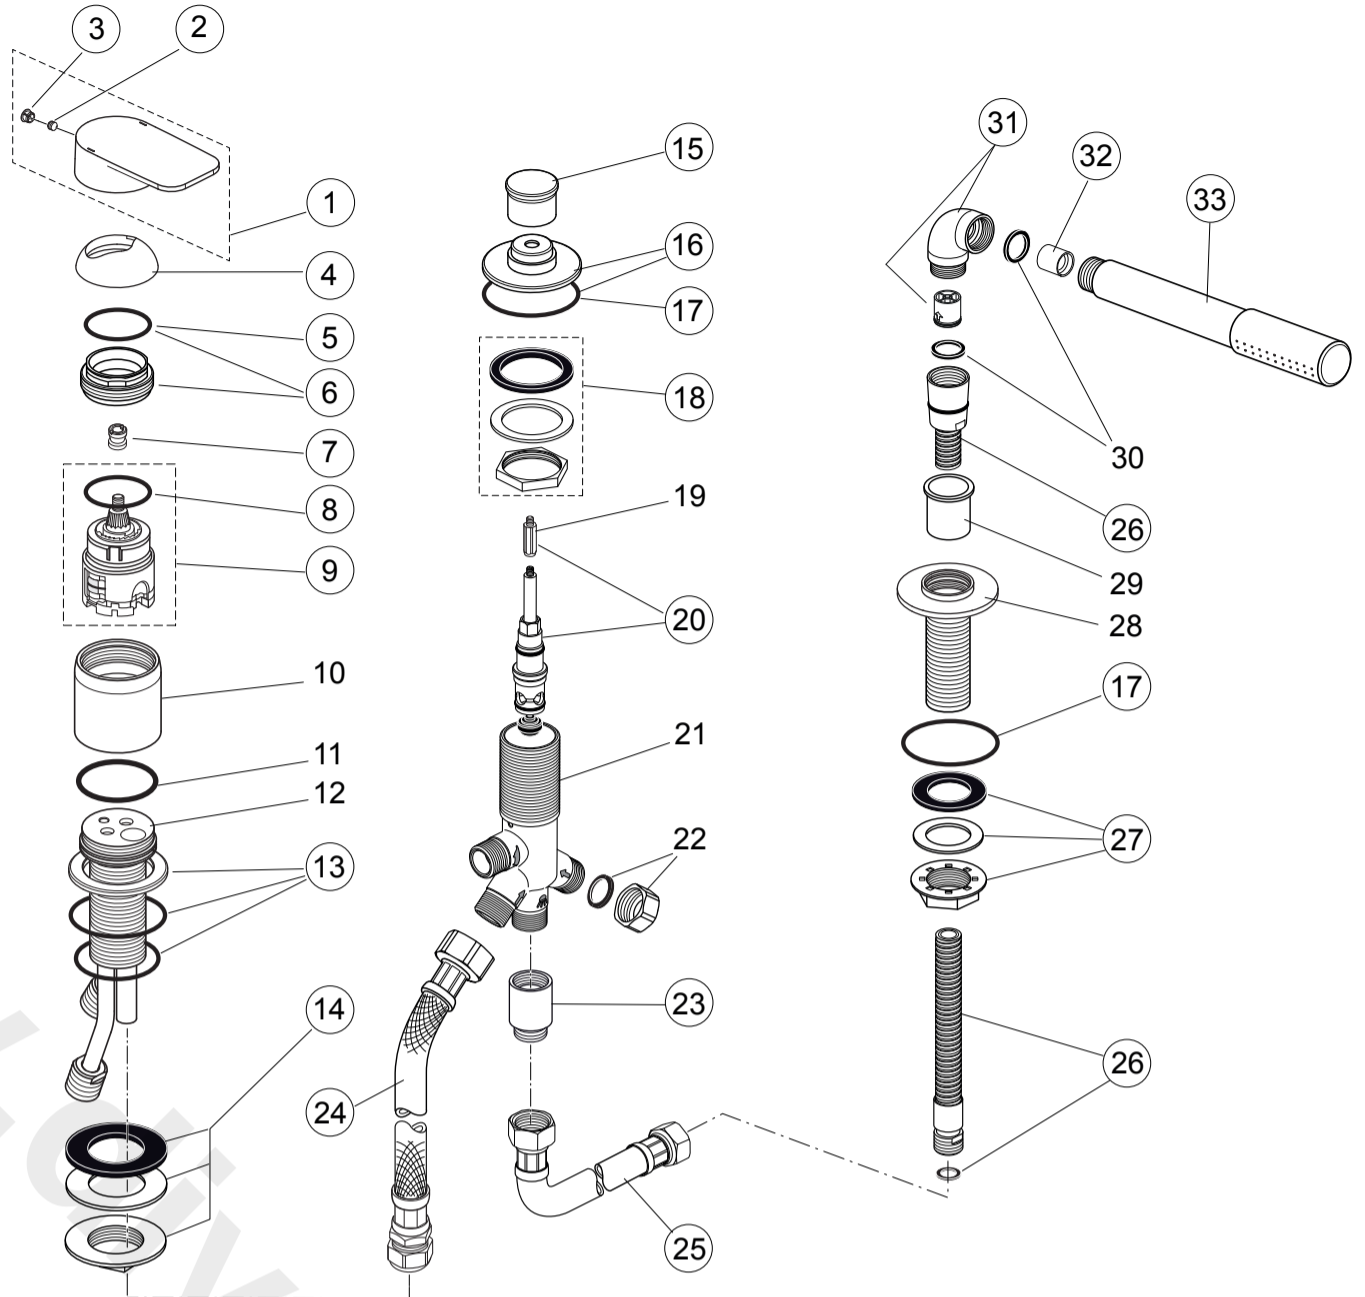

Pos.	Part No.
1	A 860 917 AA
2	A 860 603 NU
3	A 960 396 AA
4	A 961 485 AA
5	A 860 818 NU
6	N 960 019 AA
7	A 963 372 NU
8	A 962 715 NU
9	A 860 621 NU
13	A 860 918 AA
14	H 960 294 NU
15	A 860 901 AA
16	A 861 033 AA
17	F 961 021 NU
18	A 963 026 NU
20	H 960 987 NU
23	A 963 287 AA
24	A 962 823 NU
25	H 960 185 NU
26	H 960 440 AA
27	H 960 657 NU
31	F 960 865 AA
32	B 961 093 NU
33	F 960 900 AA

	<b>P</b>	bar		MAX. 10		5		<b>Q</b>	(3 bar)
	<b>T</b>	°C		MAX. 80		65		<b>I/min</b>	8
						55			