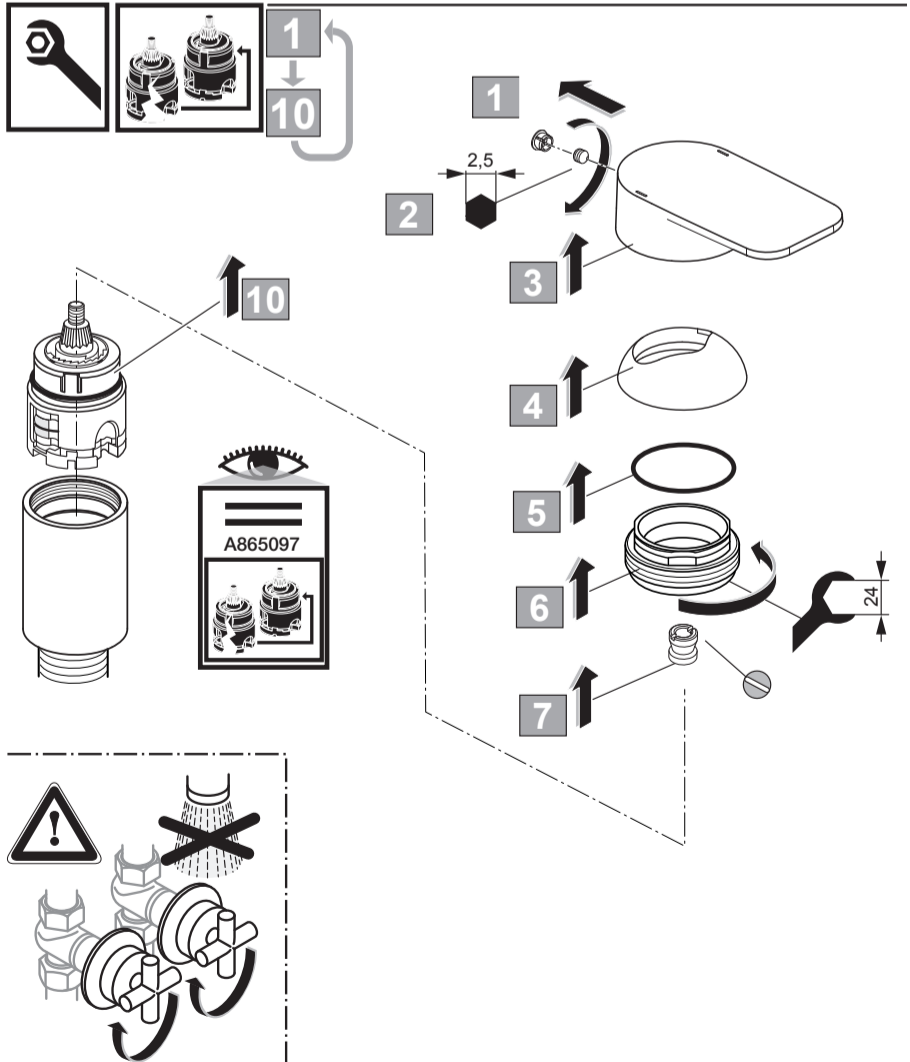

Spare Parts / Ersatzteile / Pièces de recharge / Pezzi di Ricambio / Piezas de requesto /  
 Parte de reposição / Reserveonderdelen / Reservdelar / Reservdeler / Varaosat /  
 Vraosat / Varahlutir / Ανταλλακτικά / Yedek Parçalar / Náhradní díly / Náhradné diely /  
 Nadomestni deli / Резервни части / Запчасти / Części Zapasowe / Piese de schimb  
 / Rendelhető alkatrészek / Запасні частини / Reservni delovi / Резервни делови /  
 Резервни делови / Atsarginių dalių / Tellitavad varuosad / Rezervju daļu

Pos.	Part No.
1	A 860 917 AA
2	A 860 603 NU
3	A 960 396 AA
4	A 961 485 AA
5	A 860 818 NU
6	N 960 019 AA
7	A 963 372 NU
8	A 962 715 NU
9	A 860 621 NU
13	A 860 918 AA
14	H 960 294 NU
15	A 860 901 AA
16	A 861 033 AA
17	F 961 021 NU
18	A 963 026 NU
20	H 960 987 NU
23	A 963 287 AA
24	A 962 823 NU
25	H 960 185 NU
26	H 960 440 AA
27	H 960 657 NU
31	F 960 865 AA
32	B 961 093 NU
33	F 960 900 AA

	<b>P</b>	bar		MAX. 10		5		<b>Q</b>	(3 bar)
	<b>T</b>	°C		MAX. 80		65		<b>I/min</b>	8
						55			