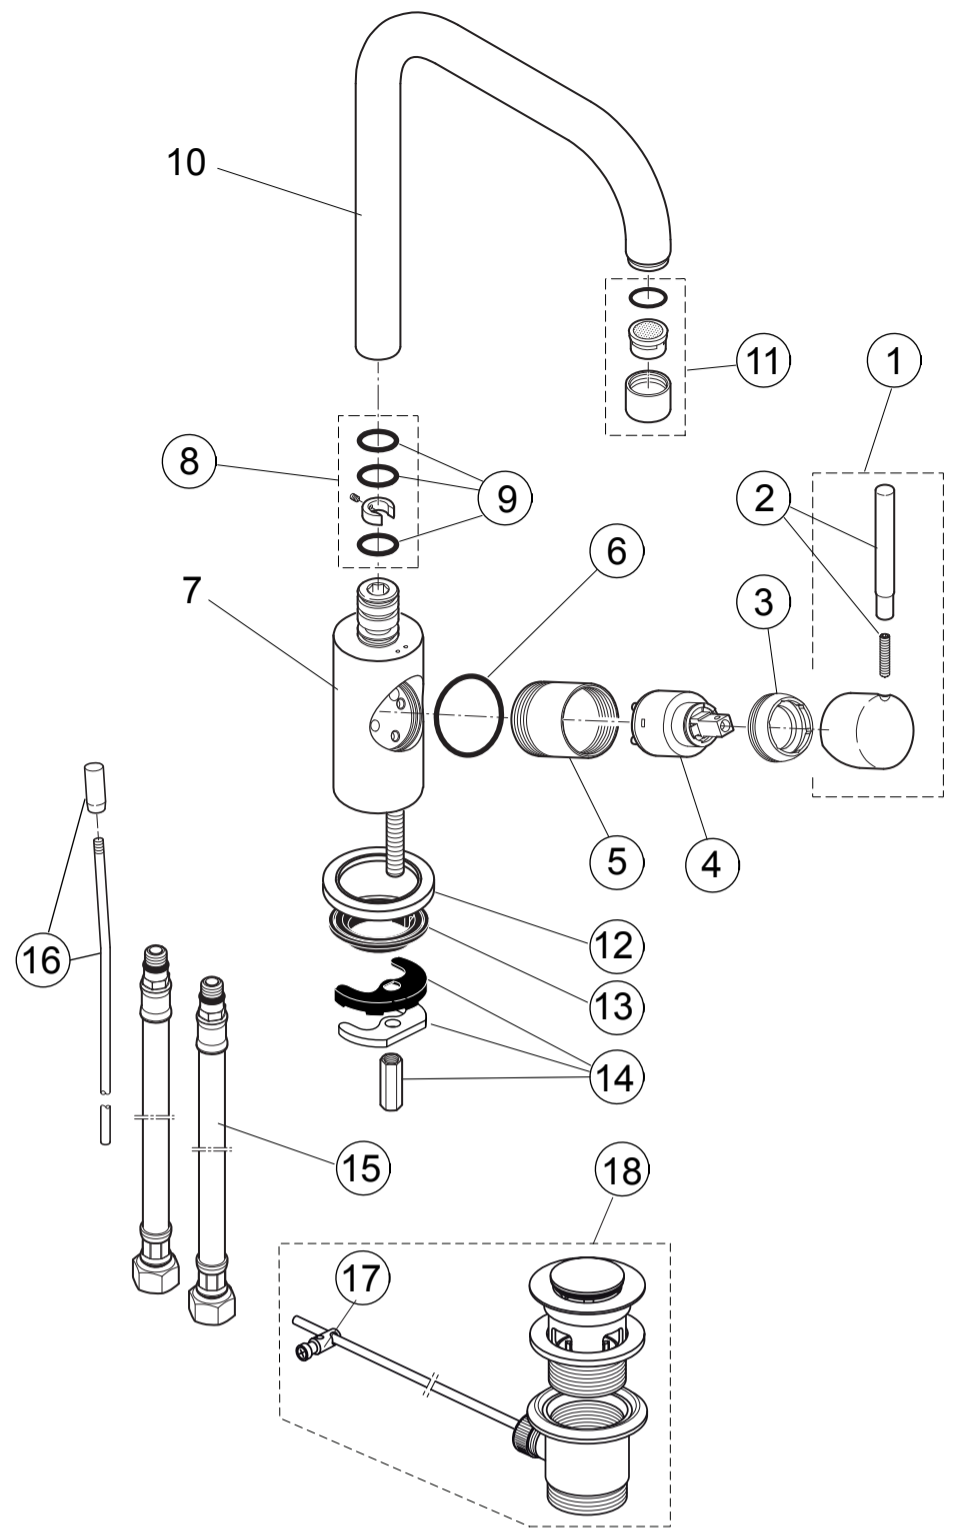

Pos.	Part No.
1	A 860 997 AA
2	F 960 005 AA
3	F 960 432 AA
4	A 960 569 NU
5	F 960 104 AA
6	F 960 014 NU
8	F 960 023 NU
9	F 960 183 NU
11	A 860 998 AA
12	F 960 175 AA*
13	A 960 123 NU
14	A 963 454 NU*
15	A 963 305 NU
16	F 960 103 AA
17	A 961 172 NU
18	A 961 230 AA

A 6462 ..

TRESA
 A 6461 .. A6462

0116 / A 868 060
 (+ A 866 385)
 Made in Germany

A 6461 ..

Ideal Standard International NV
 Corporate Village - Gent Building
 Da Vincilaan 2
 1935 Zaventem
 Belgium

www.idealstandardinternational.com

	P	bar		0,5	MAX. 10		5		Q	(3 bar)
	T	°C			MAX. 80		65		l/min	5