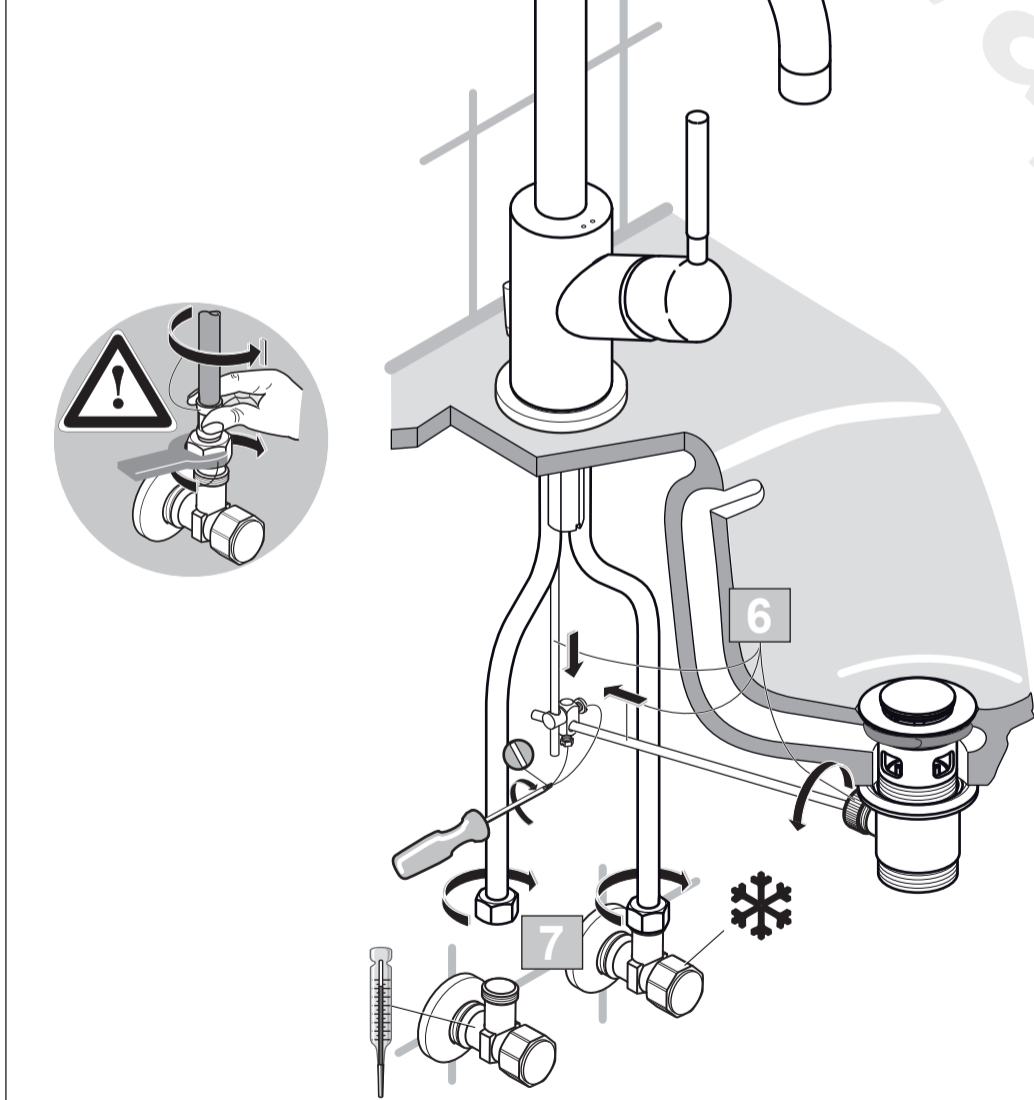

	P	bar		0,5	MAX. 10		5		Q	(3 bar)
	T	°C			MAX. 80		65		l/min	5