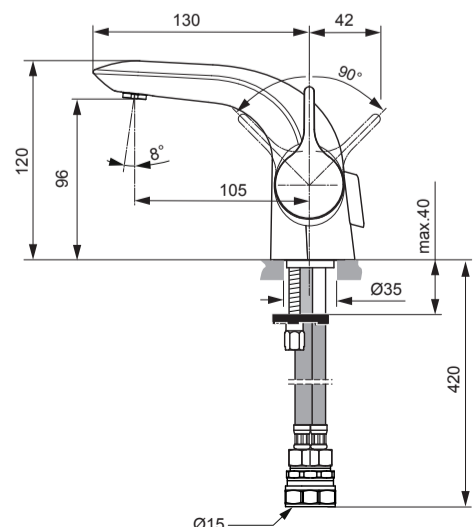

Pos.	Part No.
1	A 860 963 AA
2	A 962 041 NU
3	A 963 751 NU
4	F 960 975 AA
5	B 961 087 NU
6	B 961 086 NU
7	B 961 088 NU
8	F 960 855 NU
9	A 961 667 NU
13	A 962 075 AA
15	A 964 520 NU
16	F 960 976 AA
17	A 962 370 NU
18	A 963 404 NU
19	B 960 853 AA
20	B 960 845 NU
21	A 960 197 NU
22	A 960 196 NU

P	°C	°C	1	2	3	
			°C	°C	°C	
0,3 MPa 3 bar	50°C	13°C	50	44	39	35,5
	65°C	13°C	65	54,5	48	43,5
	75°C	13°C	75	64	55,5	50,5

PAGLIA
A 6491 .. A 6492 ..

sottini

0116 / A 868 057
(+ A 866 385)
Made in Germany

A6491