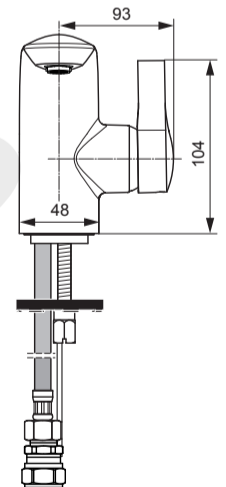

Pos.	Part No.
1	A 860 963 AA
2	A 962 041 NU
3	A 963 751 NU
4	F 960 975 AA
5	B 961 087 NU
6	B 961 086 NU
7	B 961 088 NU
8	F 960 855 NU
9	A 961 667 NU
13	A 962 075 AA
15	A 964 520 NU
16	F 960 976 AA
17	A 962 370 NU
18	A 963 404 NU
19	B 960 853 AA
20	B 960 845 NU
21	A 960 197 NU
22	A 960 196 NU

P	°C	°C	1	2	3	
			°C	°C	°C	
0,3 MPa 3 bar	50°C	13°C	50	44	39	35,5
	65°C	13°C	65	54,5	48	43,5
	75°C	13°C	75	64	55,5	50,5

PAGLIA
A 6491 .. A 6492 ..

sottini

0116 / A 868 057
(+ A 866 385)
Made in Germany

A6491