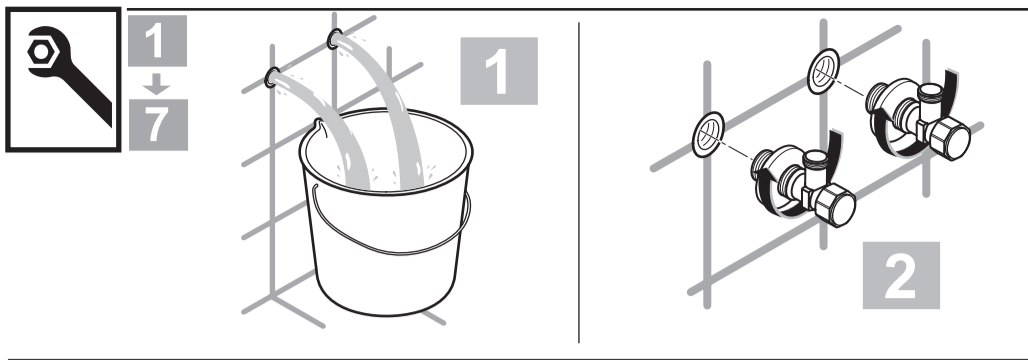

www.idealstandardinternational.com

	P	bar		MAX. 10		5		Q (3 bar)
	T	°C		MAX. 80		65		l/min
						40		5

A6555AA 9,5l/min