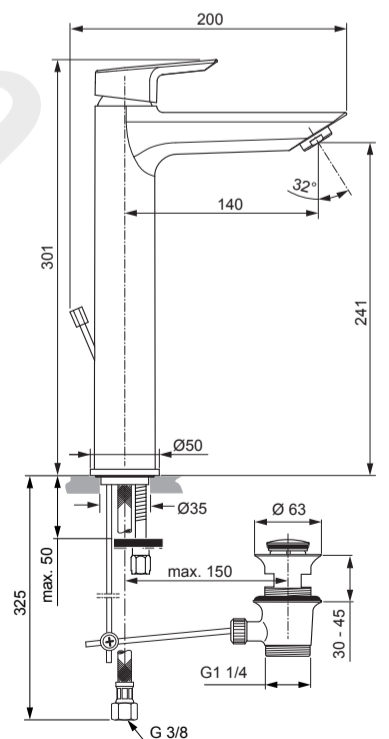

**A6573
A6575**