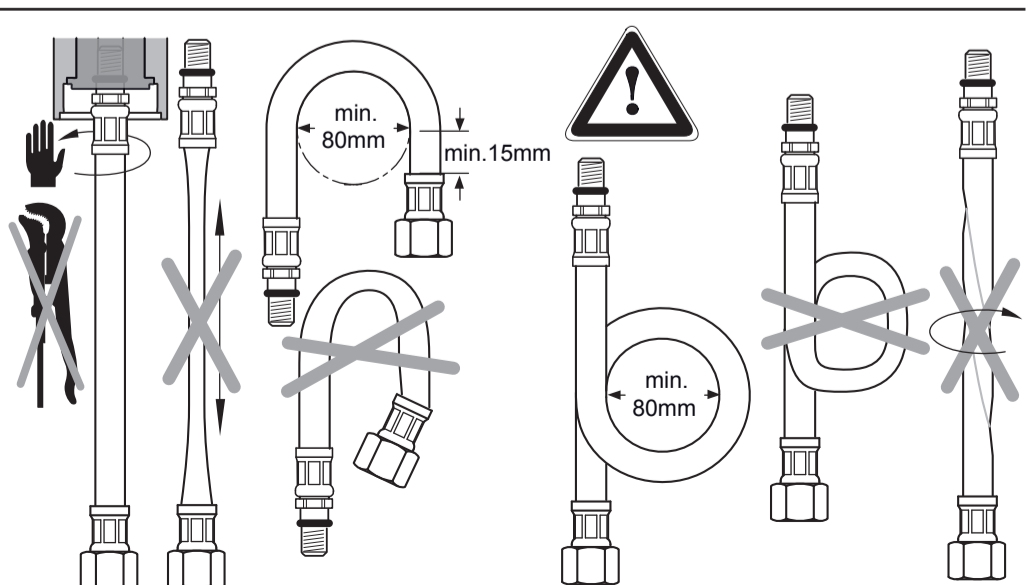

www.idealstandardinternational.com

	P	bar		MAX. 10		5		Q (3 bar)
	T	°C		MAX. 80		65		l/min
						40		5

A6555AA 9,5l/min