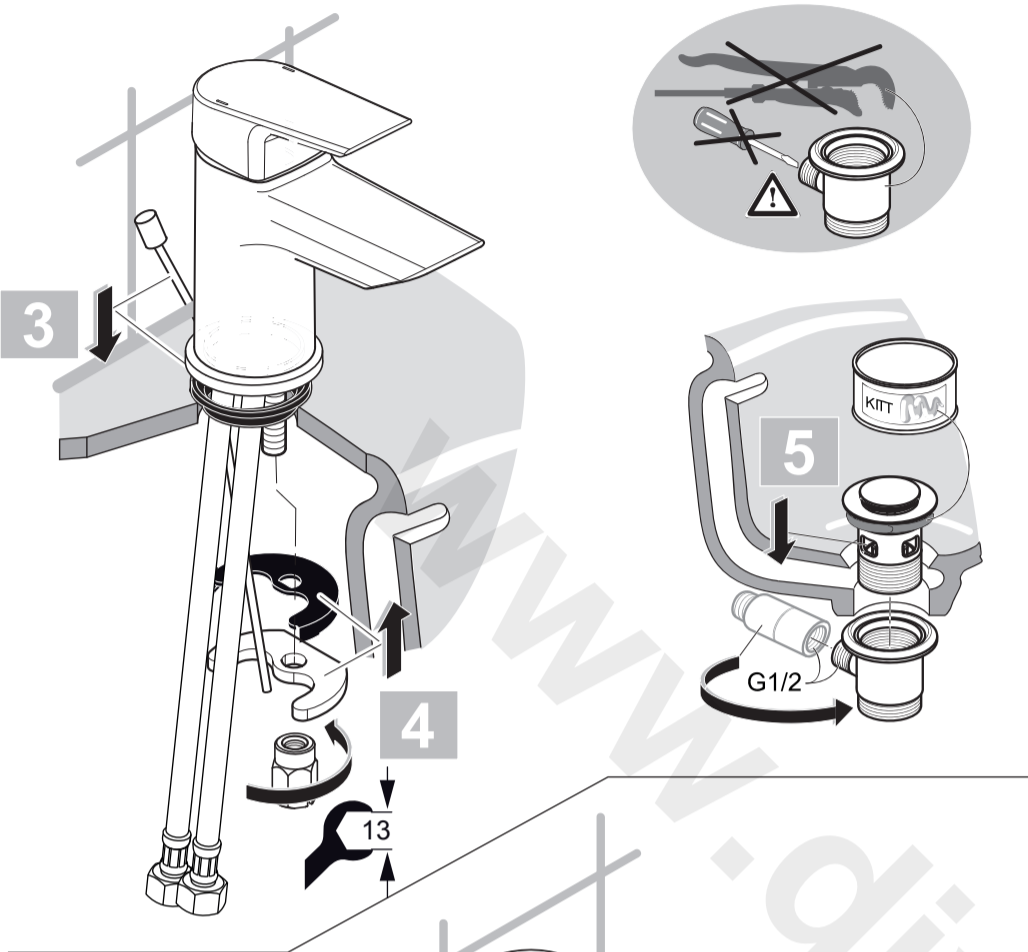

www.idealstandardinternational.com

	P	bar		MAX. 10		5		Q (3 bar)
	T	°C		MAX. 80		65		l/min
						40		5

A6555AA 9,5l/min