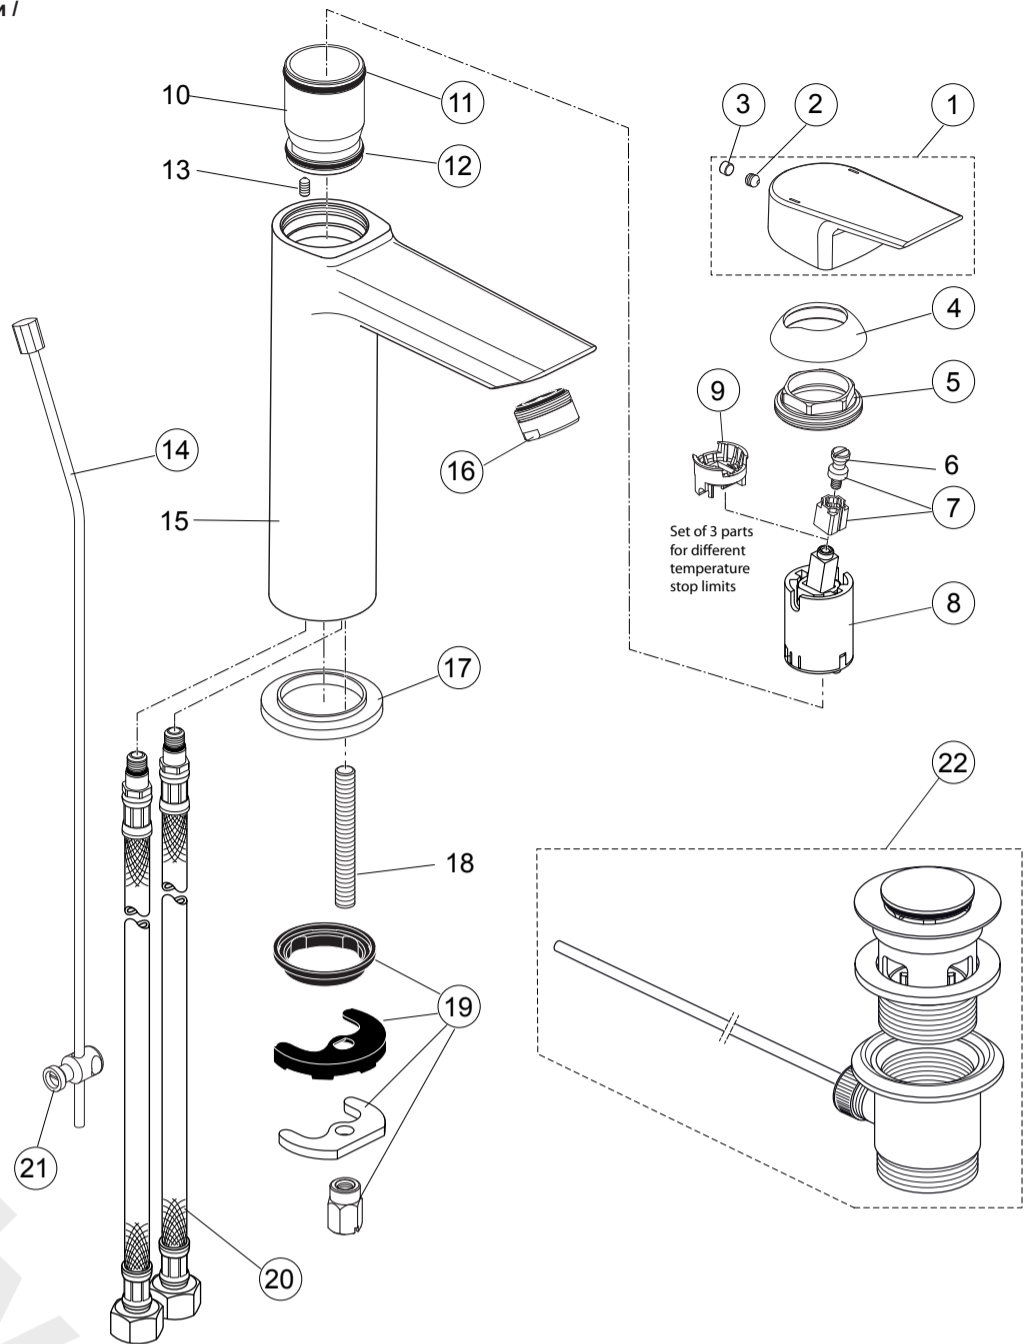

Tesi
A 6555 .. A 6557 .. A 6559 .. A 6563 ..
A 6566 .. A 6568 .. A 6573 .. A 6575 ..

1015 / A 868 152
(+ A 865 612)
Made in Germany

**A6566
A6568**