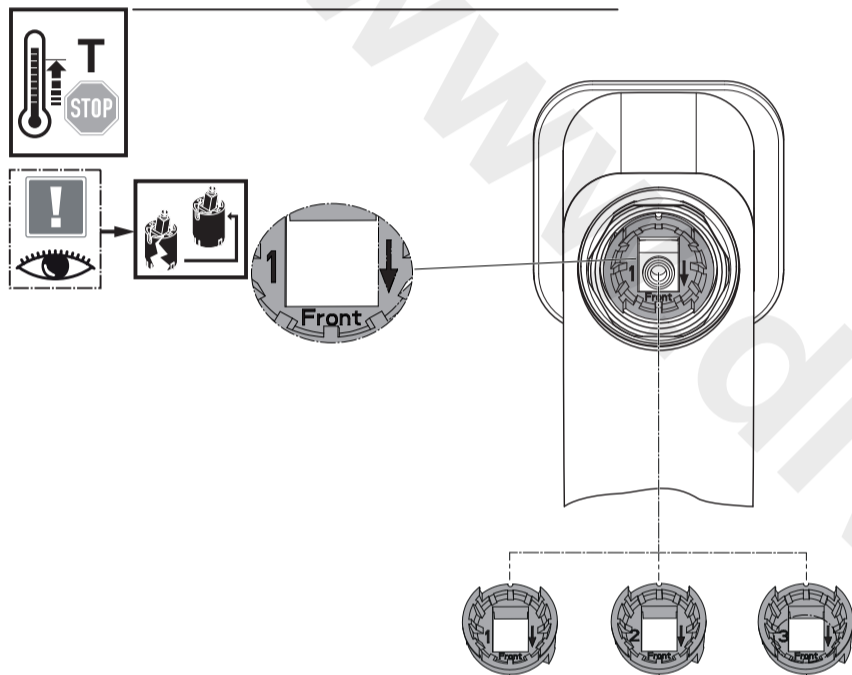

- | | | |
|----|--------------|----------------|
| 1 | A 861 018 AA | 1 Set |
| 2 | A 860 603 NU | 1 pcs |
| 3 | A 963 751 NU | 1 pcs |
| 4 | F 960 975 AA | 1 pcs |
| 5 | B 961 087 NU | 1 pcs |
| 7 | A 860 892 NU | 1 Set |
| 8 | F 960 855 NU | 1 Set |
| 9 | B 961 088 NU | 1 Set |
| 11 | A 963 299 NU | 1 pcs |
| 12 | A 962 825 NU | 1 pcs |
| 14 | B 961 119 AA | 1 Set |
| 16 | B 960 754 AA | 1 pcs (5L/min) |
| | B 960 754 AA | 1 pcs |
| 17 | B 960 712 AA | 1 pcs |
| 19 | A 964 520 NU | 1 Set |
| 20 | A 963 600 NU | 1 pcs (450mm) |
| | A 963 685 NU | 1 pcs (500mm) |
| 21 | A 961 172 NU | 1 pcs |
| 22 | A 962 991 AA | 1 Set |

www.idealstandardinternational.com

	P	bar		MAX. 10		5		Q (3 bar)
	T	°C		MAX. 80		65		l/min
						40		5

A6555AA 9,5l/min