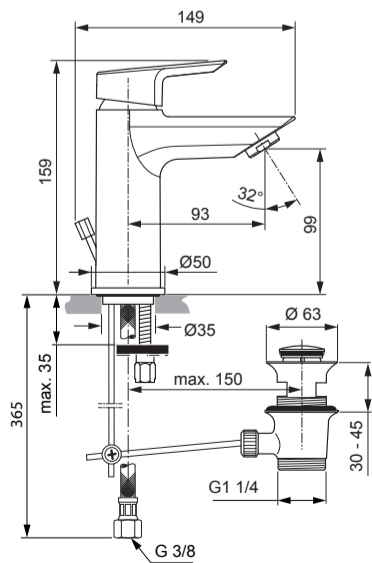

**A6555
A6557
A6559**