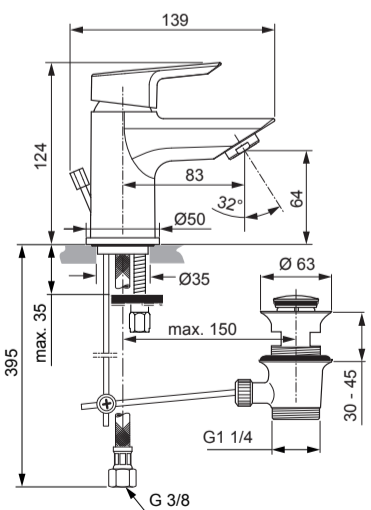

Spare Parts / Ersatzteile / Pièces de recharge / Pezzi di Ricambio / Piezas de requesto /
Parte de reposição / Reserveonderdelen / Reservdelar / Reservedeler / Varaosat /
Vraosat / Varahlutir / Ανταλλακτικά / Yedek Parçalar / Náhradní díly / Náhradné diely /
Nadomestni deli / Резервни части / Запчасти / Części Zapasowe / Piese de schimb
/ Rendelhető alkatrészek / Застасні частини / Резервни делови / Резервни делови /
Резервни делови / Аtsarginių dalių / Tellitavad varuosad / Rezervju daļu

1	A 861 018 AA	1 Set
2	A 860 603 NU	1 pcs
3	A 963 751 NU	1 pcs
4	F 960 975 AA	1 pcs
5	B 961 087 NU	1 pcs
7	A 860 892 NU	1 Set
8	F 960 855 NU	1 Set
9	B 961 088 NU	1 Set
11	A 963 299 NU	1 pcs
12	A 962 825 NU	1 pcs
14	B 961 119 AA	1 Set
16	B 960 754 AA	1 pcs (5L/min)
	B 960 754 AA	1 pcs
17	B 960 712 AA	1 pcs
19	A 964 520 NU	1 Set
20	A 963 600 NU	1 pcs (450mm)
	A 963 685 NU	1 pcs (500mm)
21	A 961 172 NU	1 pcs
22	A 962 991 AA	1 Set

  P 0,3 MPa 3 bar	 50°C 65°C 75°C	 13°C 13°C 13°C	1	2	3	
			°C	°C	°C	°C
			50	44	39	35,5
			65	54,5	48	43,5
	75	64	55,5	50,5		

Tesi
A 6555 .. A 6557 .. A 6559 .. A 6563 ..
A 6566 .. A 6568 .. A 6573 .. A 6575 ..

1015 / A 868 152
(+ A 865 612)
Made in Germany

**A6566
A6568**

**A6555
A6557
A6559**

A6563

**A6573
A6575**

Ideal Standard International BVBA
Corporate Village - Gent Building
Da Vincilaan 2
1935 Zaventem
Belgium

www.idealstandardinternational.com