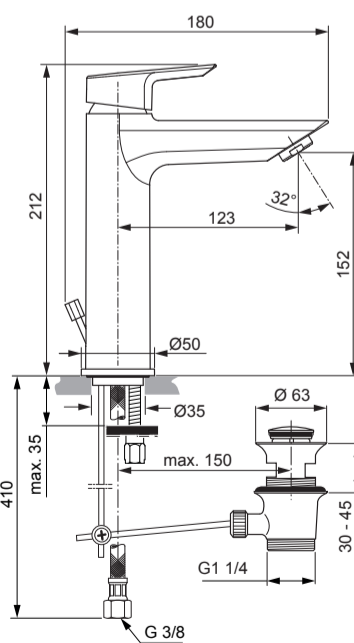

Spare Parts / Ersatzteile / Pièces de recharge / Pezzi di Ricambio / Piezas de requesto /
Parte de reposição / Reserveonderdelen / Reservdelar / Reservedeler / Varaosat /
Vraosat / Varahlutir / Ανταλλακτικά / Yedek Parçalar / Náhradní díly / Náhradné diely /
Nadomestni deli / Резервни части / Запчасти / Części Zapasowe / Piese de schimb
/ Rendelhető alkatrészek / Застасні частини / Резервни делови / Резервни делови /
Резервни делови / Аtsarginių dalių / Tellitavad varuosad / Rezervju daļu

1	A 861 018 AA	1 Set
2	A 860 603 NU	1 pcs
3	A 963 751 NU	1 pcs
4	F 960 975 AA	1 pcs
5	B 961 087 NU	1 pcs
7	A 860 892 NU	1 Set
8	F 960 855 NU	1 Set
9	B 961 088 NU	1 Set
11	A 963 299 NU	1 pcs
12	A 962 825 NU	1 pcs
14	B 961 119 AA	1 Set
16	B 960 754 AA	1 pcs (5L/min)
	B 960 754 AA	1 pcs
17	B 960 712 AA	1 pcs
19	A 964 520 NU	1 Set
20	A 963 600 NU	1 pcs (450mm)
	A 963 685 NU	1 pcs (500mm)
21	A 961 172 NU	1 pcs
22	A 962 991 AA	1 Set

  P 0,3 MPa 3 bar	 50°C 65°C 75°C	 13°C 13°C 13°C	1	2	3	
			°C	°C	°C	°C
			50	44	39	35,5
			65	54,5	48	43,5
	75	64	55,5	50,5		

Tesi
A 6555 .. A 6557 .. A 6559 .. A 6563 ..
A 6566 .. A 6568 .. A 6573 .. A 6575 ..

1015 / A 868 152
(+ A 865 612)
Made in Germany

**A6566
A6568**

**A6555
A6557
A6559**

A6563

**A6573
A6575**

Ideal Standard International BVBA
Corporate Village - Gent Building
Da Vincilaan 2
1935 Zaventem
Belgium

www.idealstandardinternational.com