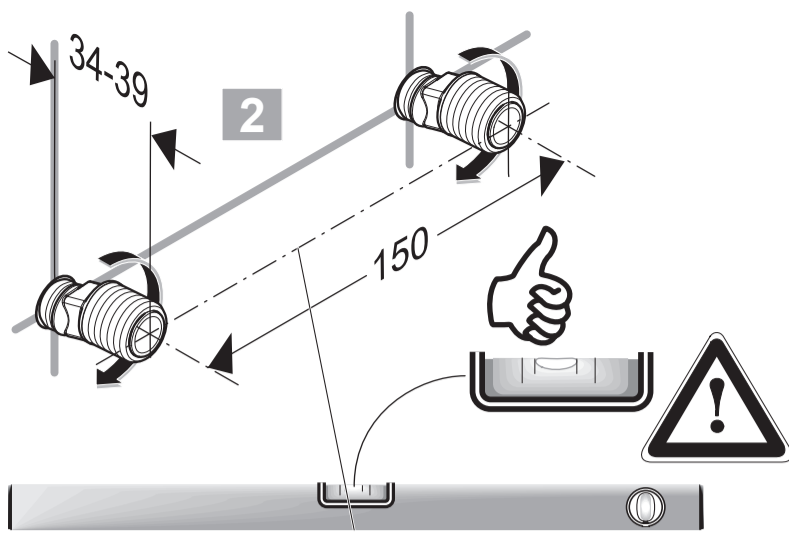

www.idealstandardinternational.com

	<b>P</b>	bar		MAX. 10		5		<b>Q</b>	(3 bar)
	<b>T</b>	°C		MAX. 80		65			
						40		8	20

			1	2	3	4	5	6	7	8
			°C	°C	°C	°C	°C	°C	°C	°C
0,3 MPa 3 bar	50°C	15°C	47,4	47	44,5	39,9	35,7	33,9	30,7	29,6
	65°C	15°C	61,3	60,7	57,2	50,6	44,6	41,9	37,4	35,9
	85°C	15°C	79,8	79	74	64,8	56,4	52,7	46,3	44,3