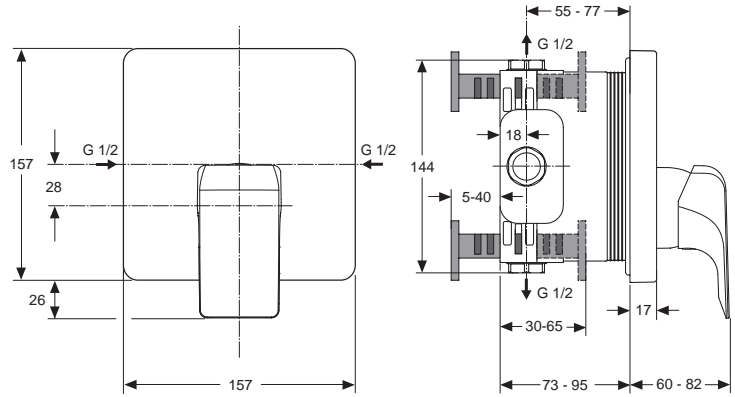

Baujahr: ab xx

Oberflächen

AA Chrom

Produkt

Brausearmatur UP Bausatz 2

Artikel-Nr.

A6852AA

Durchfluss bei 3 bar

26,9 Liter

Pos.	Bezeichnung	Ersatzteil- Bestell-Nummer	Liefermenge
1	Versteller für Einbautiefe mit Riegel	A963131NU	1 Set
2	Höhenversteller		
3	Riegel (in Pos. 1 beinhaltet)		1 Set
4	Seitendichtung	A963132NU	1 Set
5	Unterputz-Box		
6	Kreuz		
7	Stopfen G1/2		
8	O-Ring Ø17x2,5	A963143NU	1 Set
9	Spüleinsatz komplett mit O-Ringen und Scheiben	A963146NU	1 Set
10	Absperrstopfen mit O-Ring Ø12x1,5	A963147NU	1 St.
11	Deckel für UP-Box		
12	Vlies für UP-Box		
13	Armaturenkörper		
14	Schraubenset komplett	A960890NU	1 Set
15	Absperrstopfen mit O-Ring Ø12x1,5		
16	Geräuschdämpfer komplett	A960891NU	1 St.
17	Absperrventil komplett	A960706NU	2 St.
18	Stopfen mit O-Ring		
19	Schraube M4x12		
20	Kartusche Ø47 mm	A960500NU	1 St.
21	Zylinderschraube M4x41,7	A963335NU	3 St.
22	Volumenanschlag komplett	A860700NU	1 Set
23	Abdeckkappe für Kartusche	A960893AA	1 St.
24	Rosettenhalter komplett	A960895NU	1 Set
25	Rosette Brause Unterputz	A962393AA	1 St.
26	Gewindestift M5x10 DIN915	A963309NU	1 St.
27	Verschlusskappe	B960473AA	1 St.
28	Griffhebel komplett	F960984AA	1 St.
29	Verlängerungsset 20 mm	A960704NU	1 Set
	Verlängerungsset 40 mm	A962476NU	1 Set
30	Distanzrahmen	A962475AA	1 St.