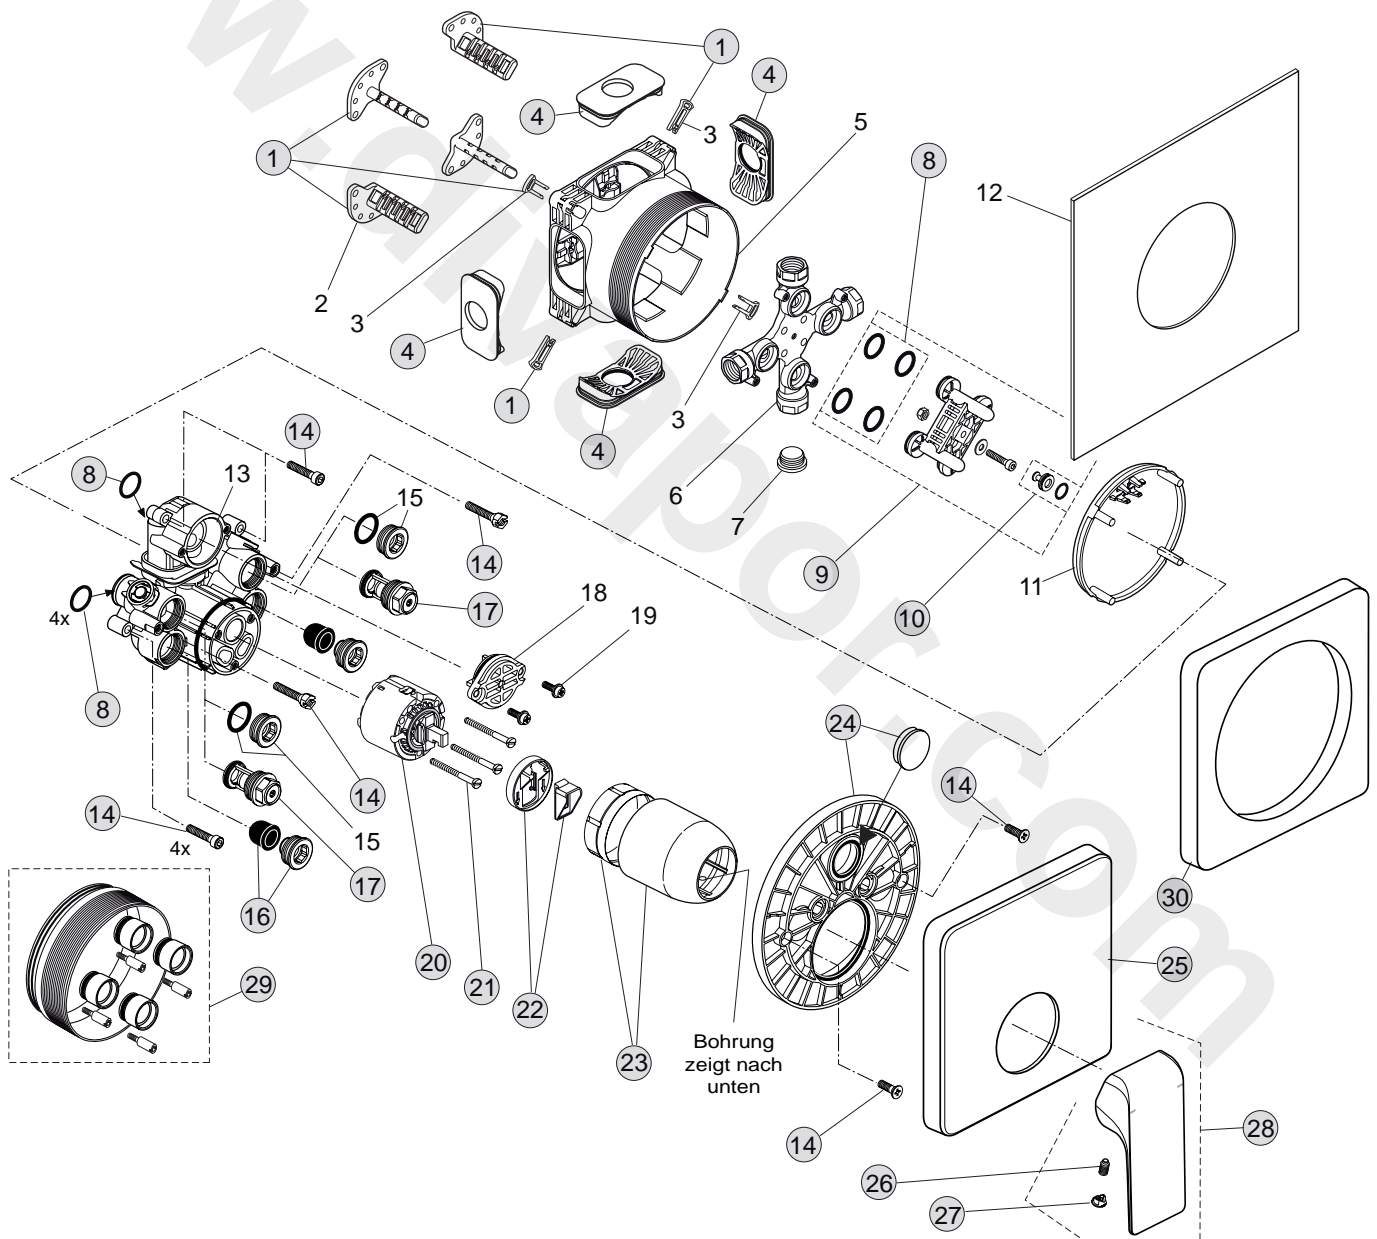

Baujahr: ab xx

Oberflächen

AA Chrom

Produkt

Brausearmatur UP Bausatz 2

Artikel-Nr.

A6852AA

Durchfluss bei 3 bar

26,9 Liter

Pos.	Bezeichnung	Ersatzteil- Bestell-Nummer	Liefermenge
1	Versteller für Einbautiefe mit Riegel	A963131NU	1 Set
2	Höhenversteller		
3	Riegel (in Pos. 1 beinhaltet)		1 Set
4	Seitendichtung	A963132NU	1 Set
5	Unterputz-Box		
6	Kreuz		
7	Stopfen G1/2		
8	O-Ring Ø17x2,5	A963143NU	1 Set
9	Spüleinsatz komplett mit O-Ringen und Scheiben	A963146NU	1 Set
10	Absperrstopfen mit O-Ring Ø12x1,5	A963147NU	1 St.
11	Deckel für UP-Box		
12	Vlies für UP-Box		
13	Armaturenkörper		
14	Schraubenset komplett	A960890NU	1 Set
15	Absperrstopfen mit O-Ring Ø12x1,5		
16	Geräuschdämpfer komplett	A960891NU	1 St.
17	Absperrventil komplett	A960706NU	2 St.
18	Stopfen mit O-Ring		
19	Schraube M4x12		
20	Kartusche Ø47 mm	A960500NU	1 St.
21	Zylinderschraube M4x41,7	A963335NU	3 St.
22	Volumenanschlag komplett	A860700NU	1 Set
23	Abdeckkappe für Kartusche	A960893AA	1 St.
24	Rosettenhalter komplett	A960895NU	1 Set
25	Rosette Brause Unterputz	A962393AA	1 St.
26	Gewindestift M5x10 DIN915	A963309NU	1 St.
27	Verschlusskappe	B960473AA	1 St.
28	Griffhebel komplett	F960984AA	1 St.
29	Verlängerungsset 20 mm	A960704NU	1 Set
	Verlängerungsset 40 mm	A962476NU	1 Set
30	Distanzrahmen	A962475AA	1 St.