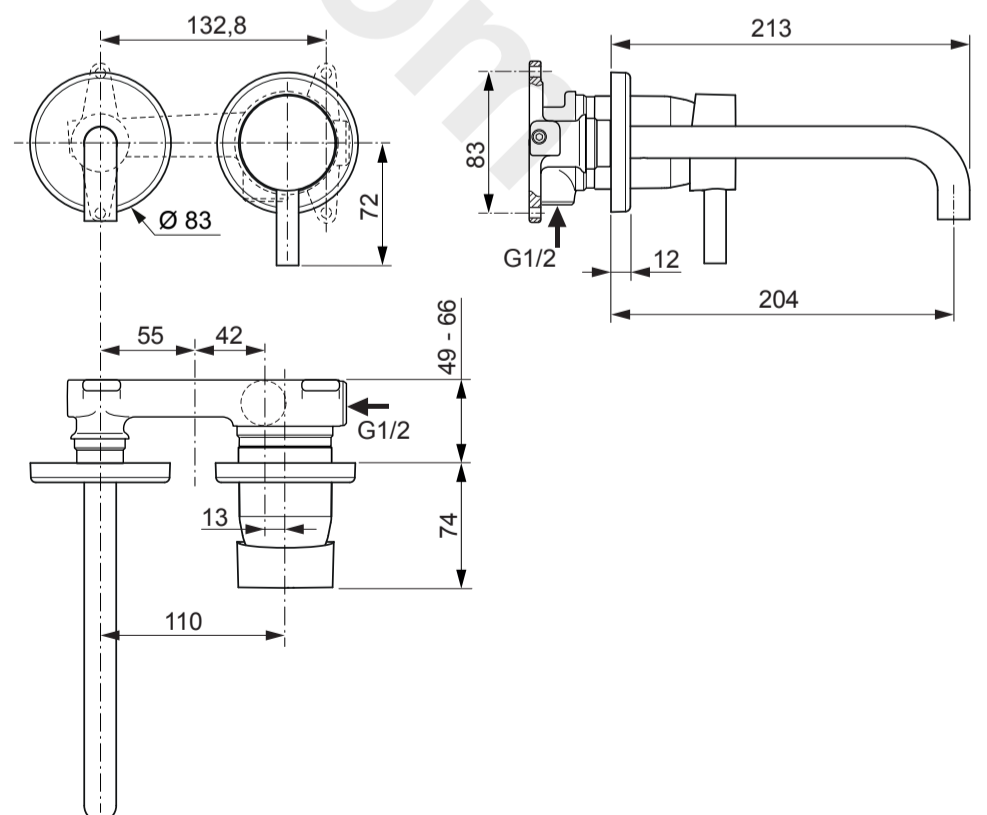

| Pos. | Part No. |
|------|--------------|
| 1 | A 962 397 AA |
| 2 | A 963 667 NU |
| 3 | A 960 893 AA |
| 5 | A 963 783 NU |
| 6 | A 960 500 NU |
| 7 | F 960 966 AA |
| 8 | A 962 274 AA |
| 9 | B 960 497 NU |
| 10 | A 962 270 NU |
| 11 | F 960 967 AA |
| 12 | A 963 495 NU |
| 16 | A 963 526 NU |
| 18 | A 963 524 NU |
| 21 | F 960 881 NU |
| 22 | A 963 548 NU |
| 26 | A 860 845 NU |
| 29 | F 960 866 NU |

Ideal Standard

CERALINE
A 6938 ..

0321 / A 868 955
Made in Germany

Ideal Standard International NV
 Corporate Village - Gent Building
 Da Vincilaan 2
 1935 Zaventem
 Belgium

www.idealstandardinternational.com

| | | | | | | | | | |
|--|----------|-----|--|---------|--|----|--|----------|---------|
| | P | bar | | MAX. 10 | | 5 | | Q | (3 bar) |
| | T | °C | | MAX. 80 | | 65 | | | l/min |
| | | | | | | 55 | | | 3,5 |