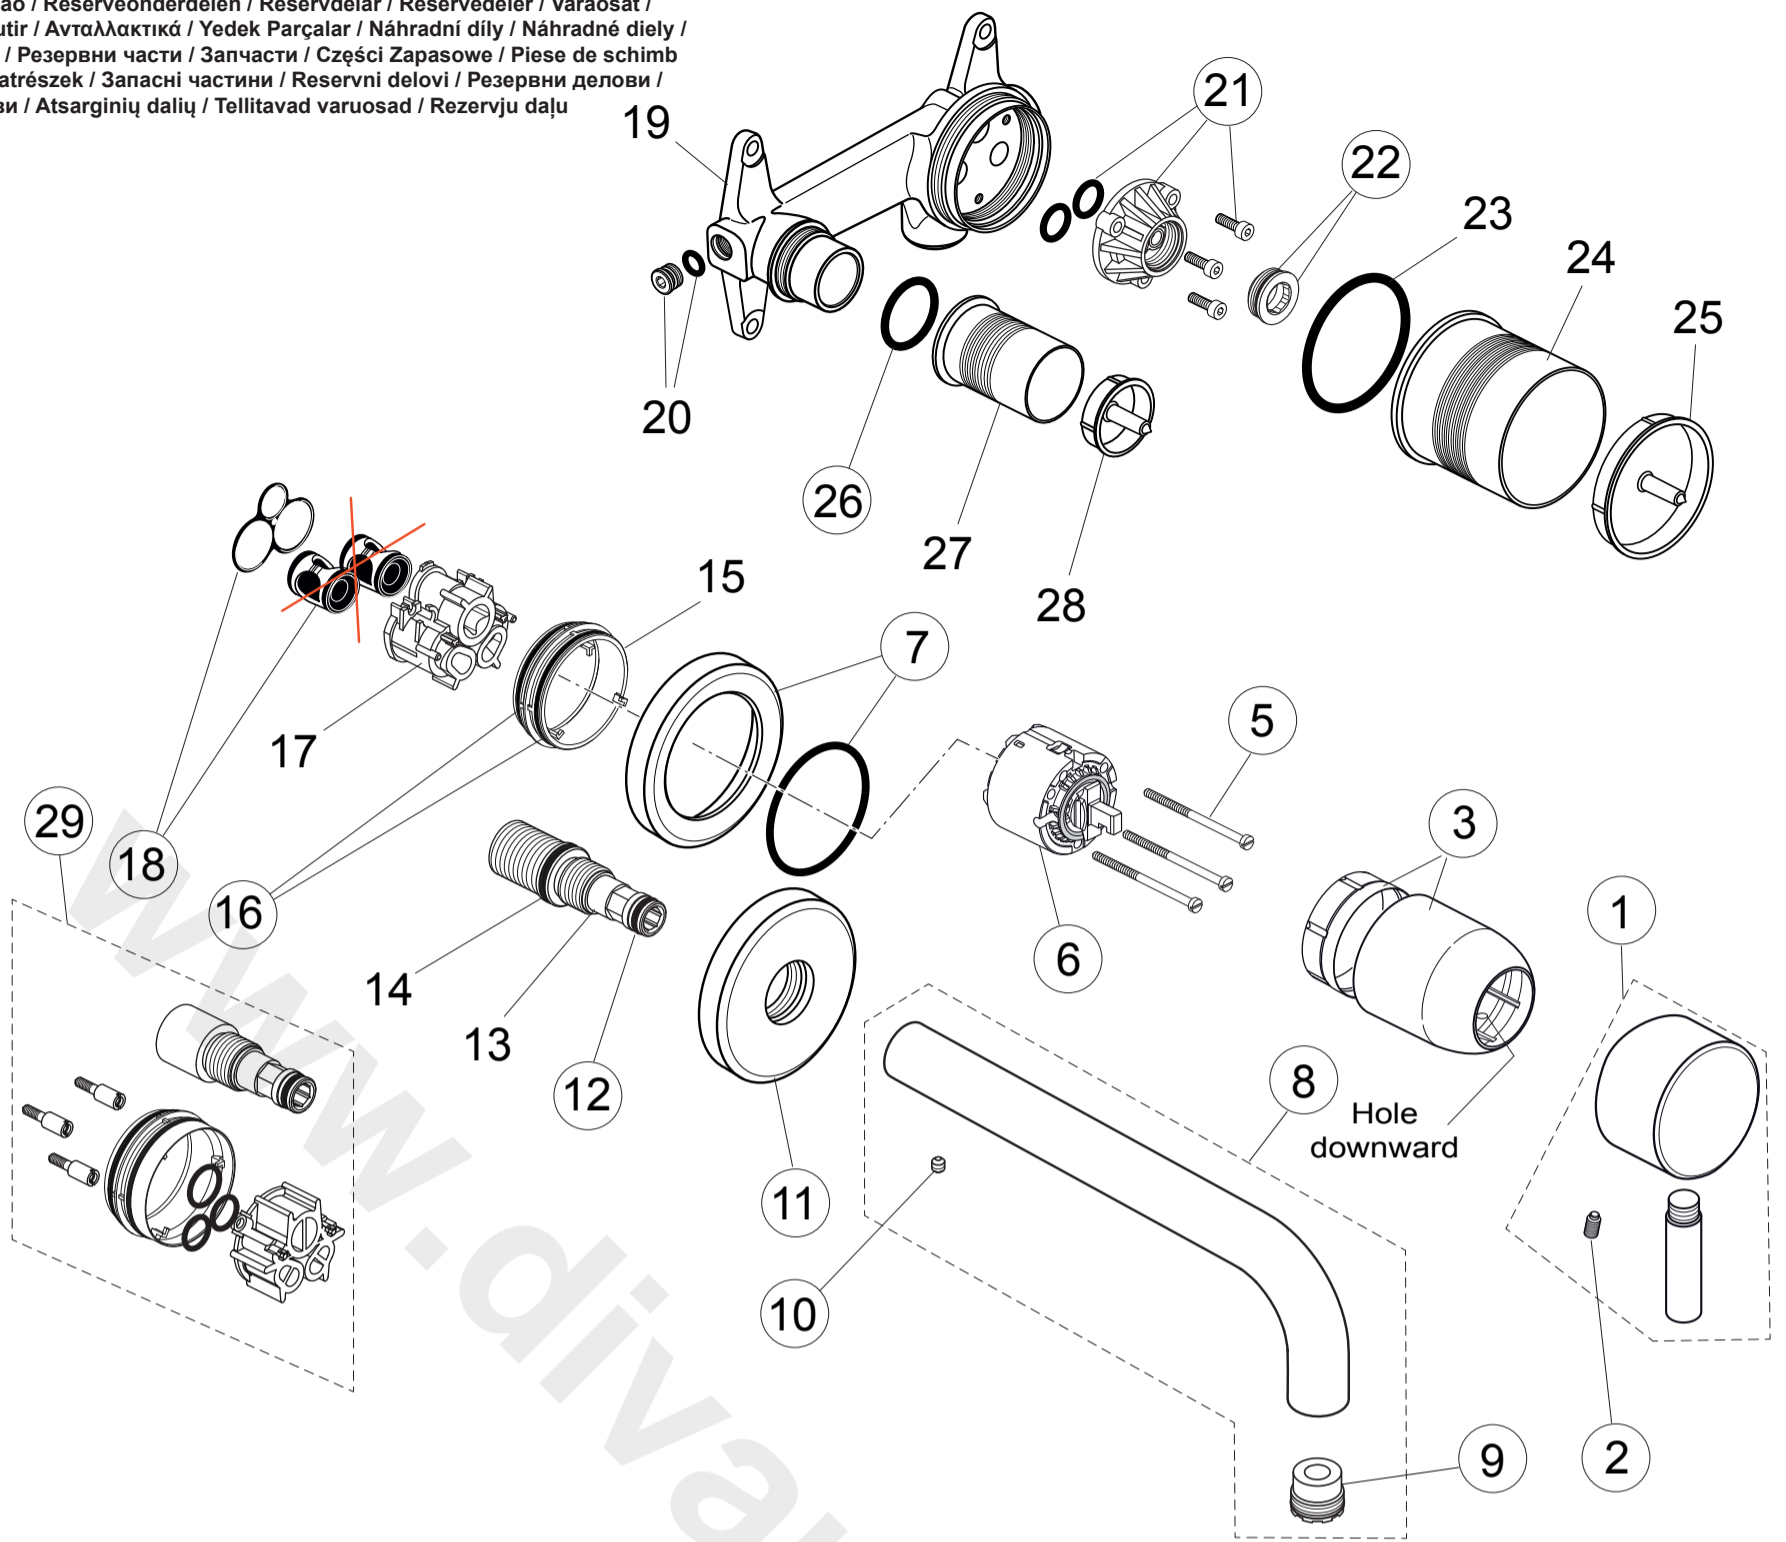

| Pos. | Part No. |
|------|--------------|
| 1 | A 962 397 AA |
| 2 | A 963 667 NU |
| 3 | A 960 893 AA |
| 5 | A 963 783 NU |
| 6 | A 960 500 NU |
| 7 | F 960 966 AA |
| 8 | A 962 274 AA |
| 9 | B 960 497 NU |
| 10 | A 962 270 NU |
| 11 | F 960 967 AA |
| 12 | A 963 495 NU |
| 16 | A 963 526 NU |
| 18 | A 963 524 NU |
| 21 | F 960 881 NU |
| 22 | A 963 548 NU |
| 26 | A 860 845 NU |
| 29 | F 960 866 NU |

Ideal Standard

CERALINE
A 6938 ..

0321 / A 868 955
Made in Germany

Ideal Standard International NV
 Corporate Village - Gent Building
 Da Vincilaan 2
 1935 Zaventem
 Belgium

www.idealstandardinternational.com

| | | | | | | | | | |
|--|----------|-----|--|---------|--|----|--|----------|---------|
| | P | bar | | MAX. 10 | | 5 | | Q | (3 bar) |
| | T | °C | | MAX. 80 | | 65 | | | l/min |
| | | | | | | 55 | | | 3,5 |