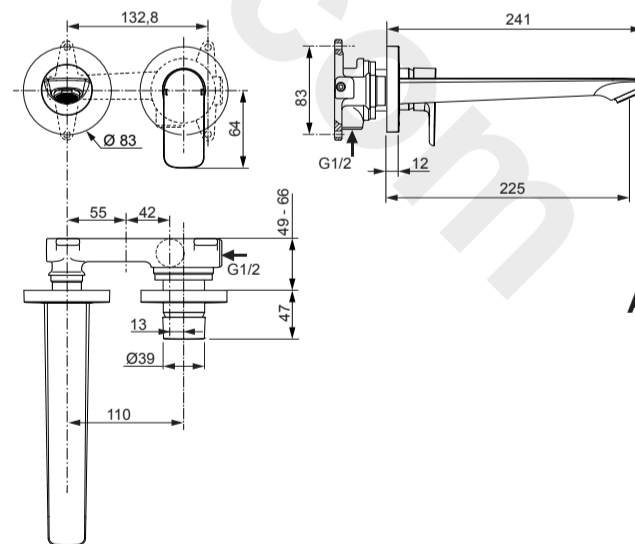

XX = AA, GN, ...

Pos.	Part No.
1	A 861 452 XX
2	A 860 603 NU
3	A 861 453 NU
4	A 861 080 XX
5	B 961 087 NU
7	B 961 086 NU
8	F 960 855 NU
9	H 962 197 NU
10	A 861 234 XX
11	A 861 454 XX
16	A 861 270 NU
18	A 963 495 NU
20	A 961 863 NU
21	A 962 625 NU
23	B 961 383 XX
26	F 960 881 NU
27	A 963 548 NU
31	A 860 845 NU
34	F 960 867 NU

Ideal Standard

CONNECT AIR

A 7009 .. A 7029 ..

1020 / A 868 364

A 7009 ..

A 7029 ..

Ideal Standard International NV
 Corporate Village - Gent Building
 Da Vincilaan 2
 1935 Zaventem
 Belgium

www.idealstandardinternational.com