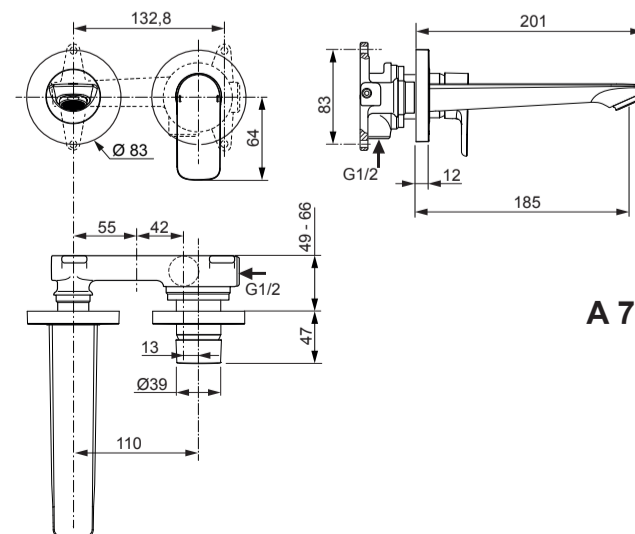

XX = AA, GN, ...

Pos.	Part No.
1	A 861 452 XX
2	A 860 603 NU
3	A 861 453 NU
4	A 861 080 XX
5	B 961 087 NU
7	B 961 086 NU
8	F 960 855 NU
9	H 962 197 NU
10	A 861 234 XX
11	A 861 454 XX
16	A 861 270 NU
18	A 963 495 NU
20	A 961 863 NU
21	A 962 625 NU
23	B 961 383 XX
26	F 960 881 NU
27	A 963 548 NU
31	A 860 845 NU
34	F 960 867 NU

Ideal Standard

CONNECT AIR

A 7009 .. A 7029 ..

1020 / A 868 364

A 7009 ..

A 7029 ..

Ideal Standard International NV
 Corporate Village - Gent Building
 Da Vincilaan 2
 1935 Zaventem
 Belgium

www.idealstandardinternational.com