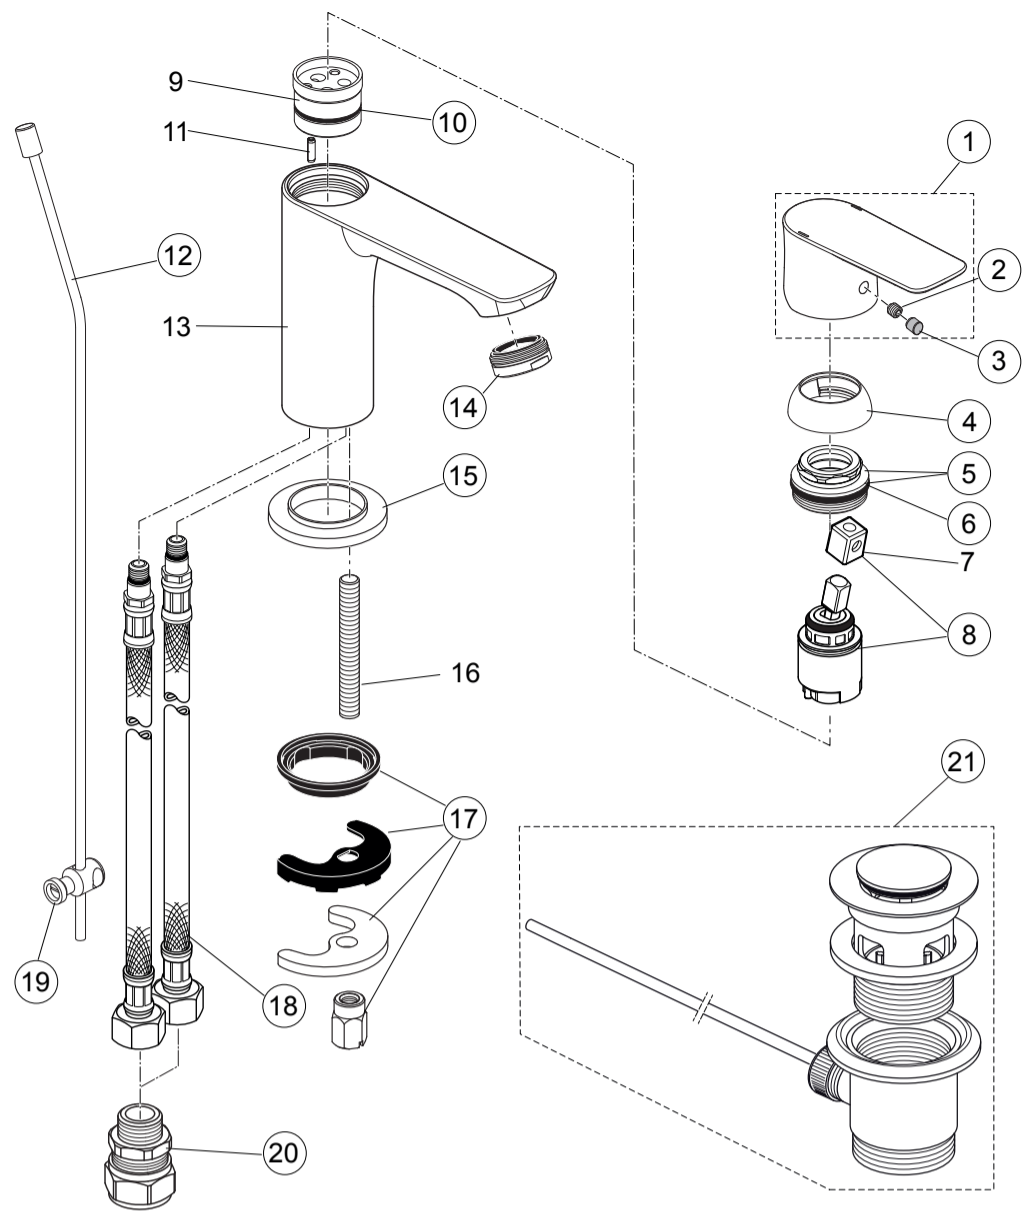

1	A 861 222 AA	1 Set
2	A 962 041 NU	1 Set
3	A 861 223 NU	1 pcs
4	A 861 224 AA	1 pcs
5	A 861 225 NU	1 Set
6	A 963 299 NU	1 pcs
8	A 861 226 NU	1 Set
10	A 961 855 NU	1 pcs
12	A 861 210 AA	1 Set
14	B 961 383 AA	1 pcs
15	A 861 227 AA	1 pcs
17	A 964 520 NU	1 Set
18	A 962 370 NU	1 pcs (425mm)
	B 960 364 NU	1 pcs (620mm)
19	A 961 172 NU	1 pcs
20	B 960 845 NU	2 pcs
21	B 960 853 AA	1 Set

www.idealstandardinternational.com

	<b>P</b>	bar		MAX. 10		5		<b>Q</b>	(3 bar)
	<b>T</b>	°C		MAX. 85		65			l/min
						40			5