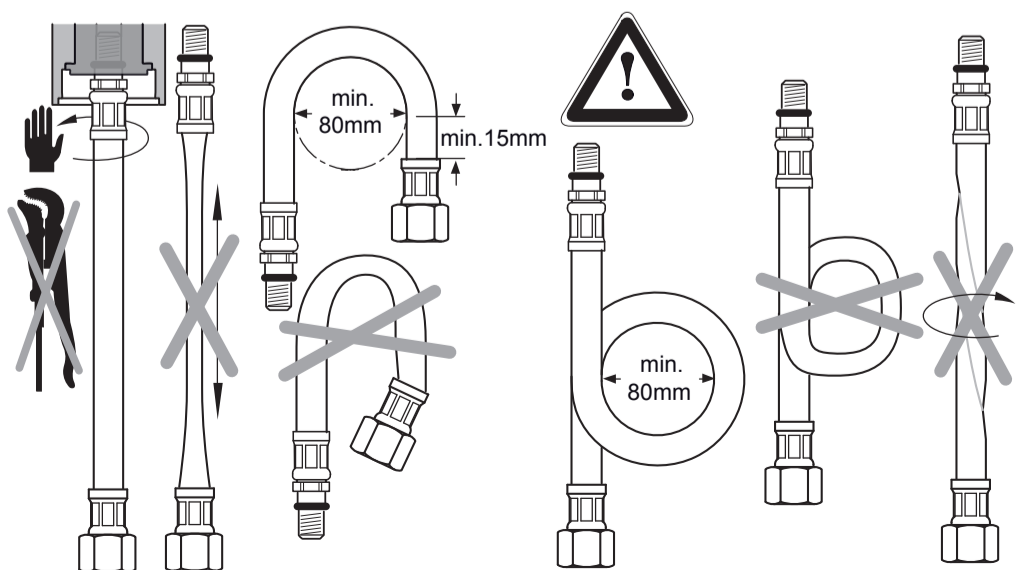

1	A 861 222 AA	1 Set
2	A 962 041 NU	1 Set
3	A 861 223 NU	1 pcs
4	A 861 224 AA	1 pcs
5	A 861 225 NU	1 Set
6	A 963 299 NU	1 pcs
8	A 861 226 NU	1 Set
10	A 961 855 NU	1 pcs
12	A 861 210 AA	1 Set
14	B 961 383 AA	1 pcs
15	A 861 227 AA	1 pcs
17	A 964 520 NU	1 Set
18	A 962 370 NU	1 pcs (425mm)
	B 960 364 NU	1 pcs (620mm)
19	A 961 172 NU	1 pcs
20	B 960 845 NU	2 pcs
21	B 960 853 AA	1 Set

## CONNECT AIR

A 7046 .. A 7047 .. A 7048 .. A 7049 ..

0617 / A 868 377  
 (+ A 865 612)  
 Made in Germany

Ideal Standard International NV  
 Corporate Village - Gent Building  
 Da Vincilaan 2  
 1935 Zaventem  
 Belgium

www.idealstandardinternational.com

	<b>P</b>	bar		MAX. 10		5		<b>Q</b>	(3 bar)
	<b>T</b>	°C		MAX. 85		65			l/min
						40			5