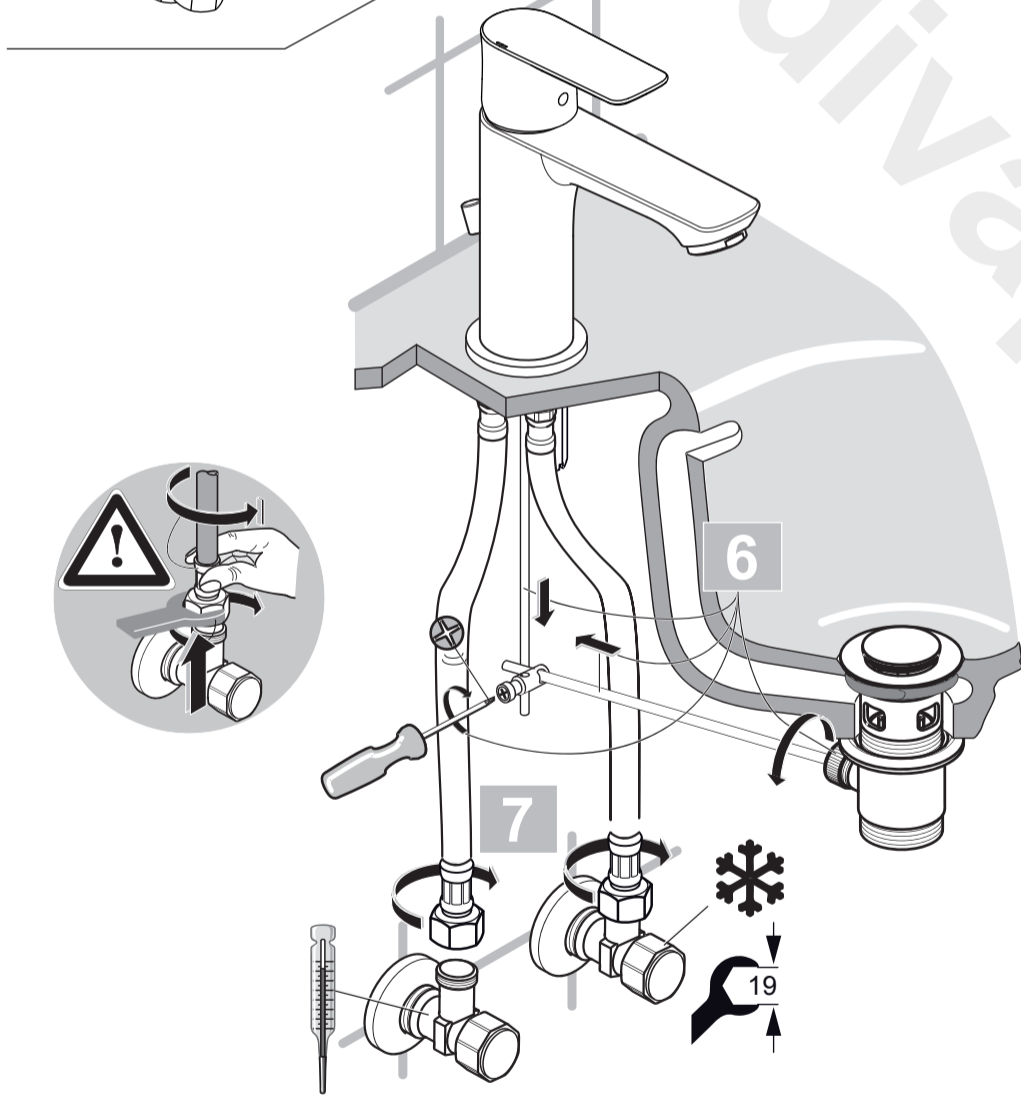

www.idealstandardinternational.com

	<b>P</b>	bar		MAX. 10		5		<b>Q</b>	(3 bar)
	<b>T</b>	°C		MAX. 85		65			l/min
						40			5