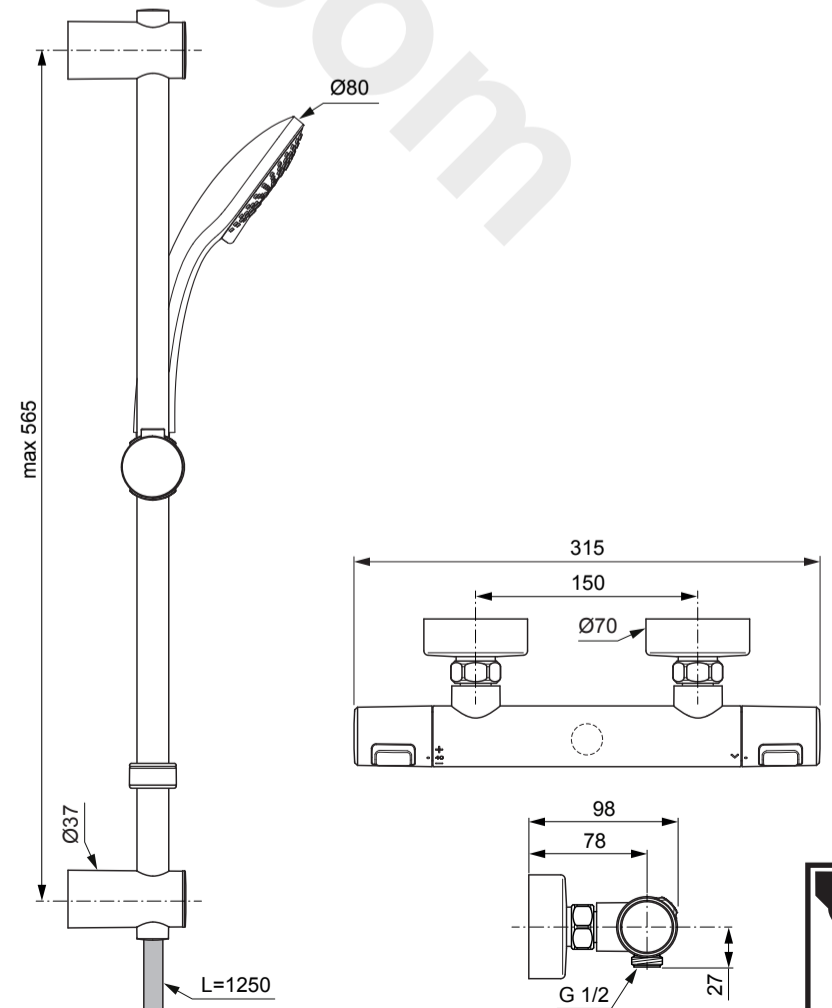

Pos.	Part No.
1	A 861 370 AA
2	A 861 371 NU
3	A 861 373 NU
4	A 861 245 NU
5	A 861 374 NU
6	A 861 372 NU
7	B 960 242 AA
8	B 961 042 AA
9	A 3306 AA
10	B 9401 AA
11	B 960 976 AA
12	B 1363 AA
13	B 960 972 AA
14	A 7215 AA

Ideal Standard

CERATHERM T25
 A 7205 ..

0220 / A 868 547
 Made in Germany

Ideal Standard International NV
 Corporate Village - Gent Building
 Da Vincilaan 2
 1935 Zaventem
 Belgium

www.idealstandardinternational.com