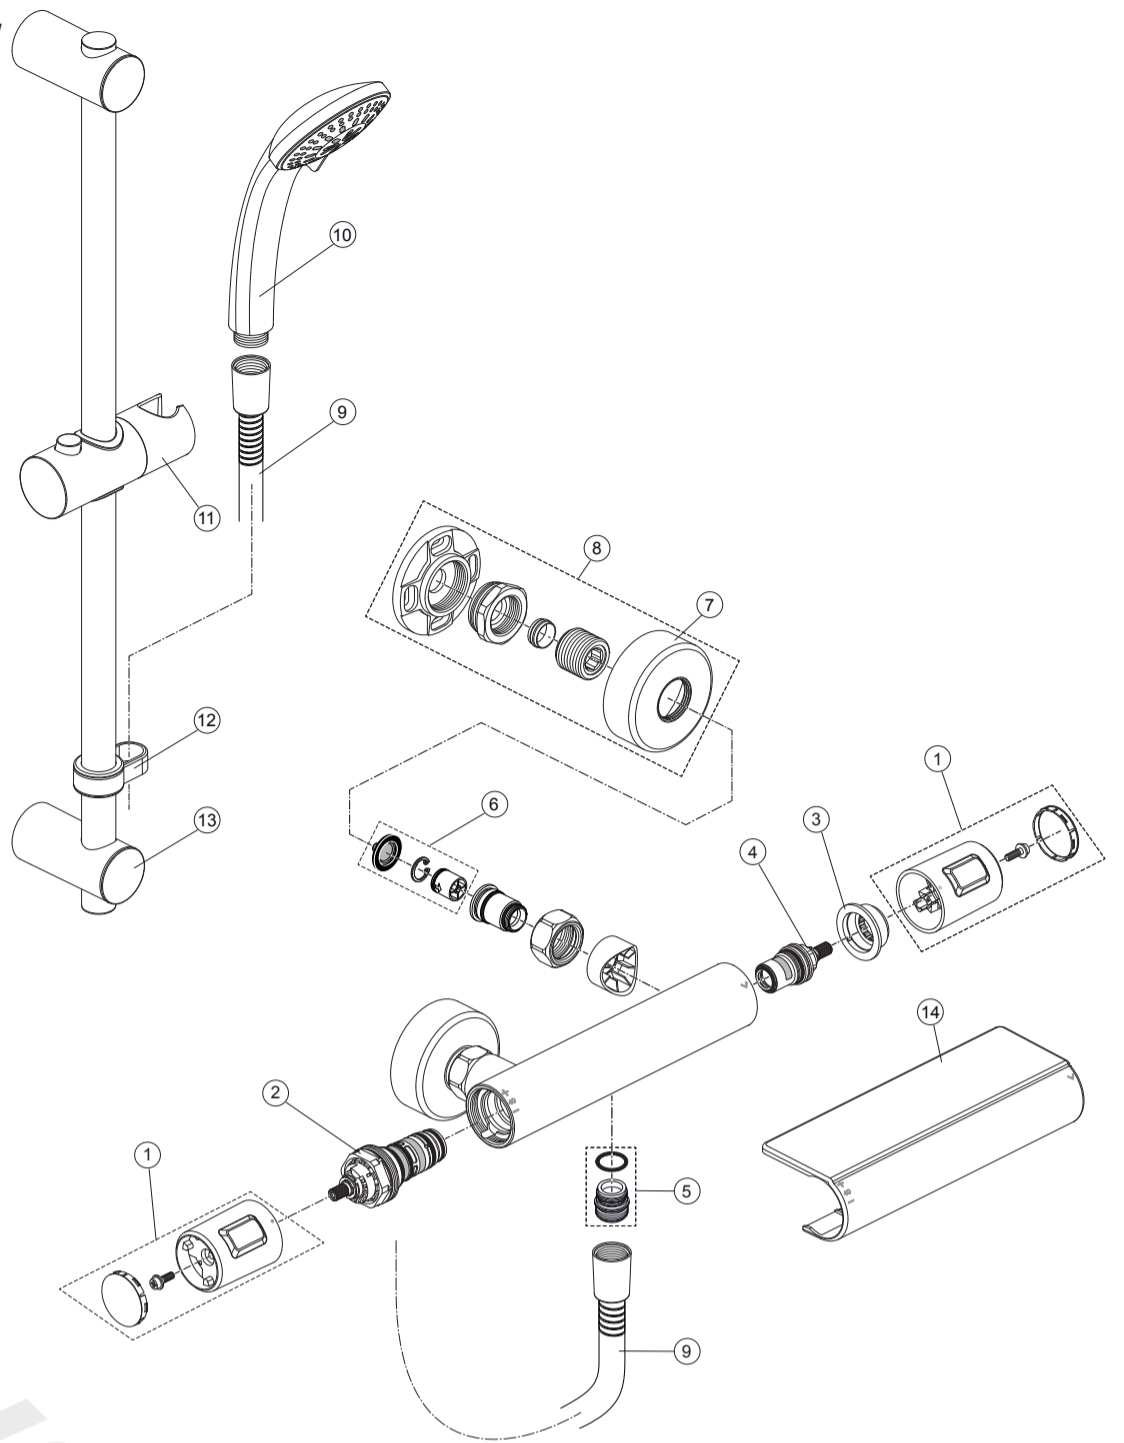

Spare Parts / Ersatzteile / Pièces de recharge / Pezzi di Ricambio / Piezas de requesto /
 Parte de reposição / Reserveonderdelen / Reservdelar / Reservedeler / Varaosat /
 Vraosat / Varahlutir / Ανταλλακτικά / Yedek Parçalar / Náhradní díly / Náhradné diely /
 Nadomestni deli / Резервни части / Запчасти / Części Zapasowe / Piese de schimb
 / Rendelhető alkatrészek / Запасні частини / Reservni delovi / Резервни делови /
 Резервни делови / Atsarginių dalių / Tellitavad varuosad / Rezervju daļu

Pos.	Part No.
1	A 861 370 AA
2	A 861 371 NU
3	A 861 373 NU
4	A 861 245 NU
5	A 861 374 NU
6	A 861 372 NU
7	B 960 242 AA
8	B 961 042 AA
9	A 3306 AA
10	B 9401 AA
11	B 960 976 AA
12	B 1363 AA
13	B 960 972 AA
14	A 7215 AA

Ideal Standard

CERATHERM T25
 A 7205 ..

0220 / A 868 547
 Made in Germany

Ideal Standard International NV
 Corporate Village - Gent Building
 Da Vincilaan 2
 1935 Zaventem
 Belgium

www.idealstandardinternational.com