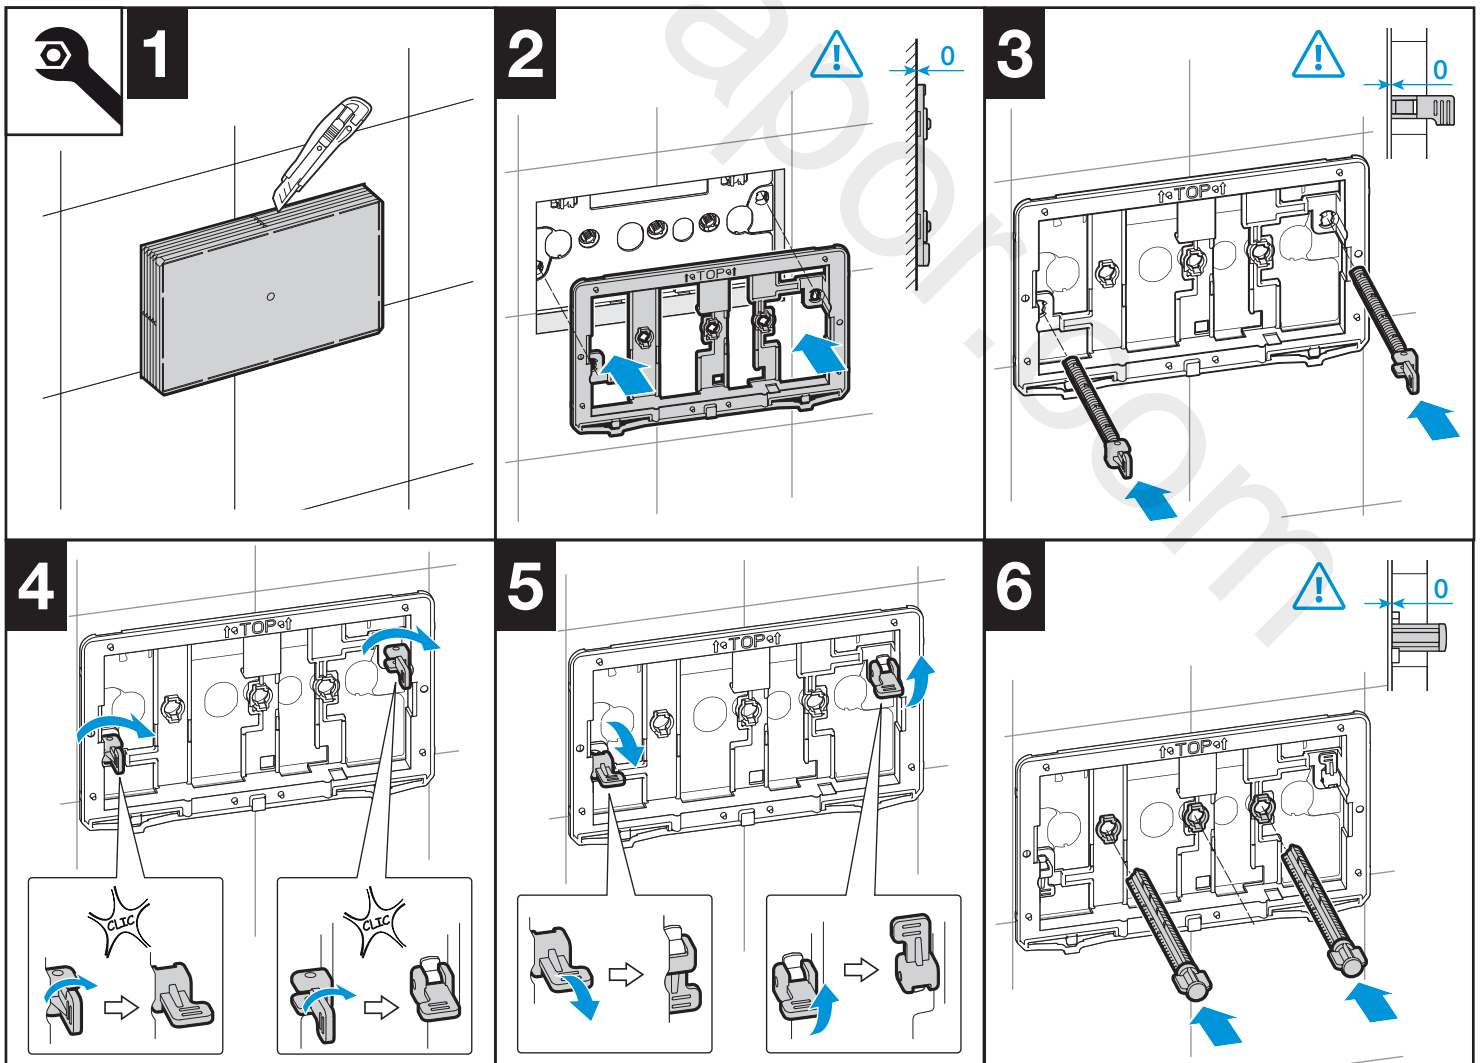

Roca

PL 10 DUAL

A822601290a