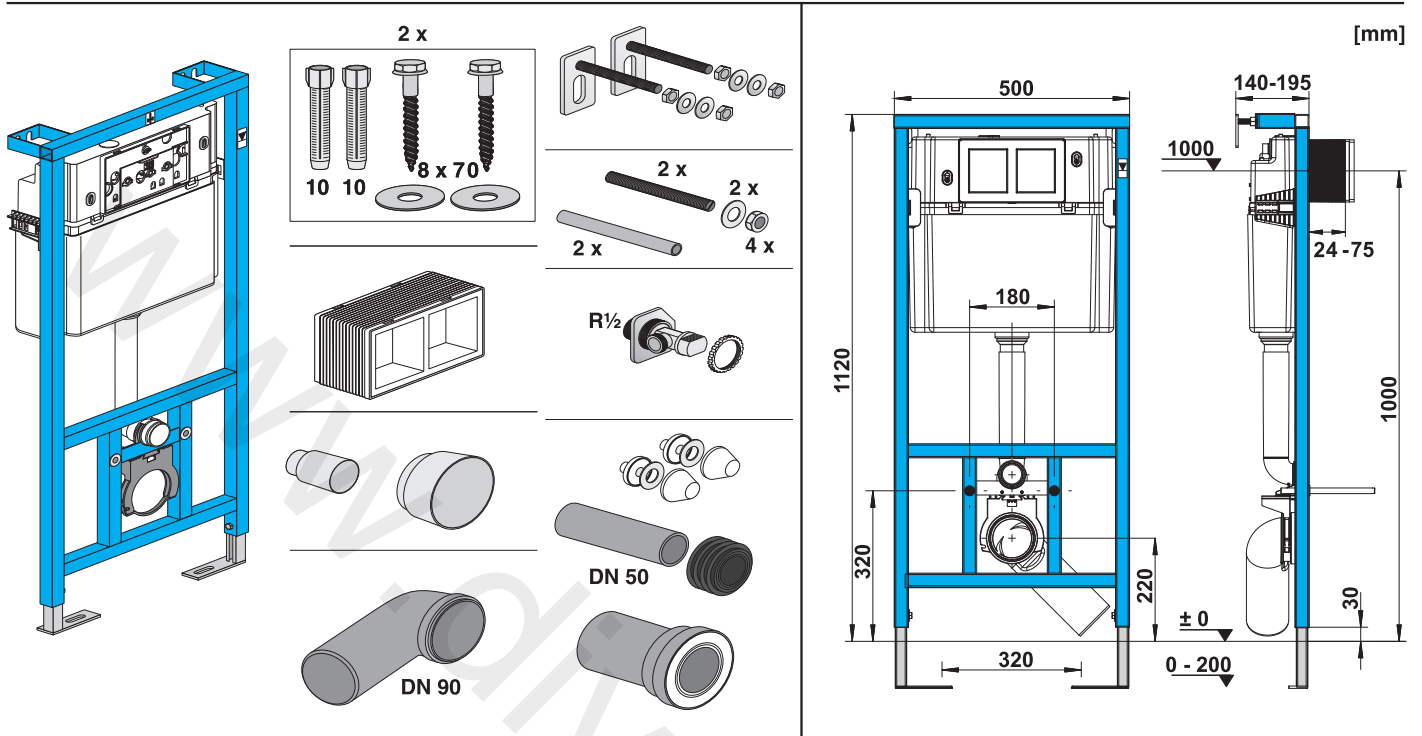

Duplo WC

Service