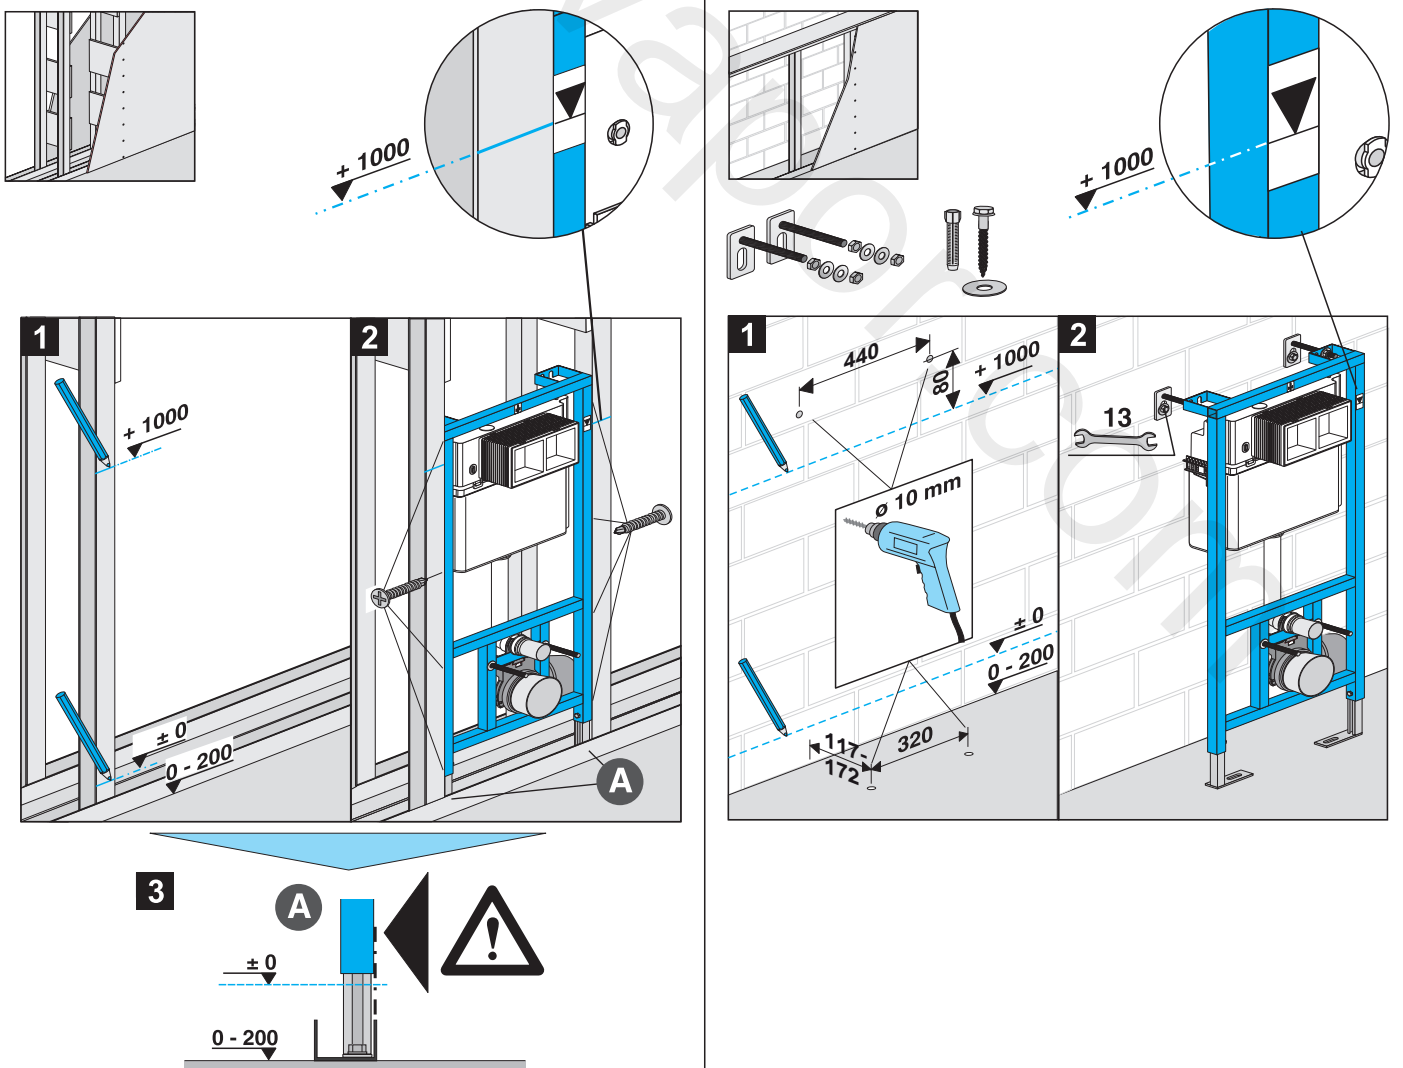

Duplo WC

Service