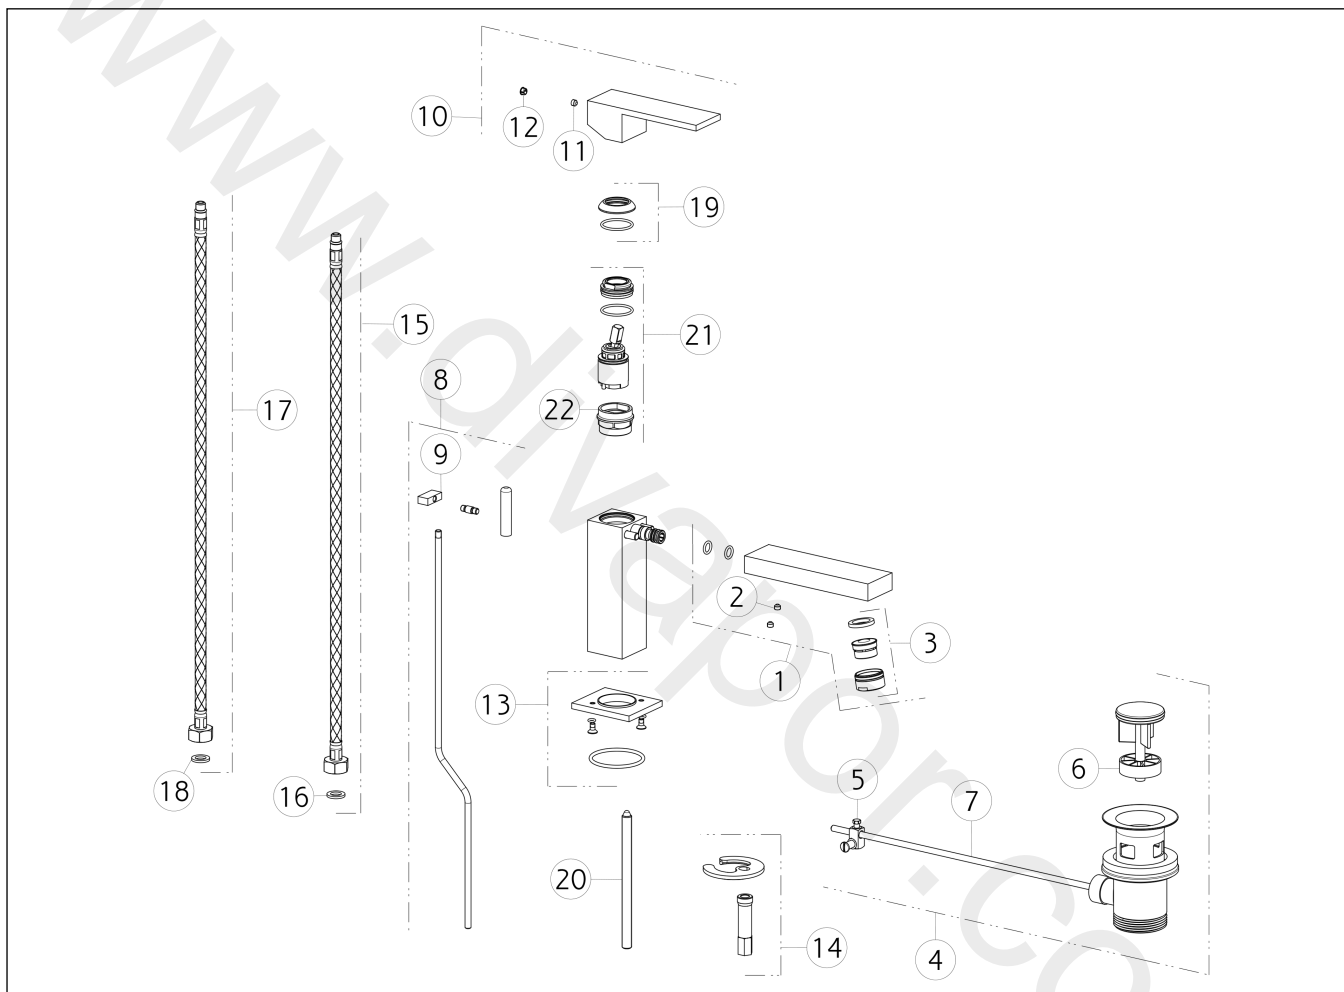

### RETTANGOLO

data di validità/validity date  
≥ 10/2007

Miscelatore monocomando lavabo, piletta da 1 1/4" e flessibili di collegamento con attacco da 3/8".  
Basin mixer with 1 1/4" pop-up waste and flexible hoses with 3/8" connections.

N°	Code	Descrizione	Description
1	SP01000	BOCCA COMPLETA	COMPLETE SPOUT
2	SP00137	GRANO	SCREW
3	SP01161	AERATORE COMPLETO	COMPLETE AERATOR
4	PF29263	PILETTA	BASIN WASTE
5	SP00219	SNODO	JOINT
6	SP00772	TAPPO PILETTA	PLUG
7	SP00218	ASTA	ROD
8	SP00999	ASTA SALTERELLO	PULL ROD
9	SP00877	POMOLO	KNOB
10	SP00998	MANIGLIA	HANDLE
11	SP00137	GRANO	SCREW
12	SP00002	TAPPINO COPRI GRANO	SCREW COVER
13	SP00995	BASETTA	BASE