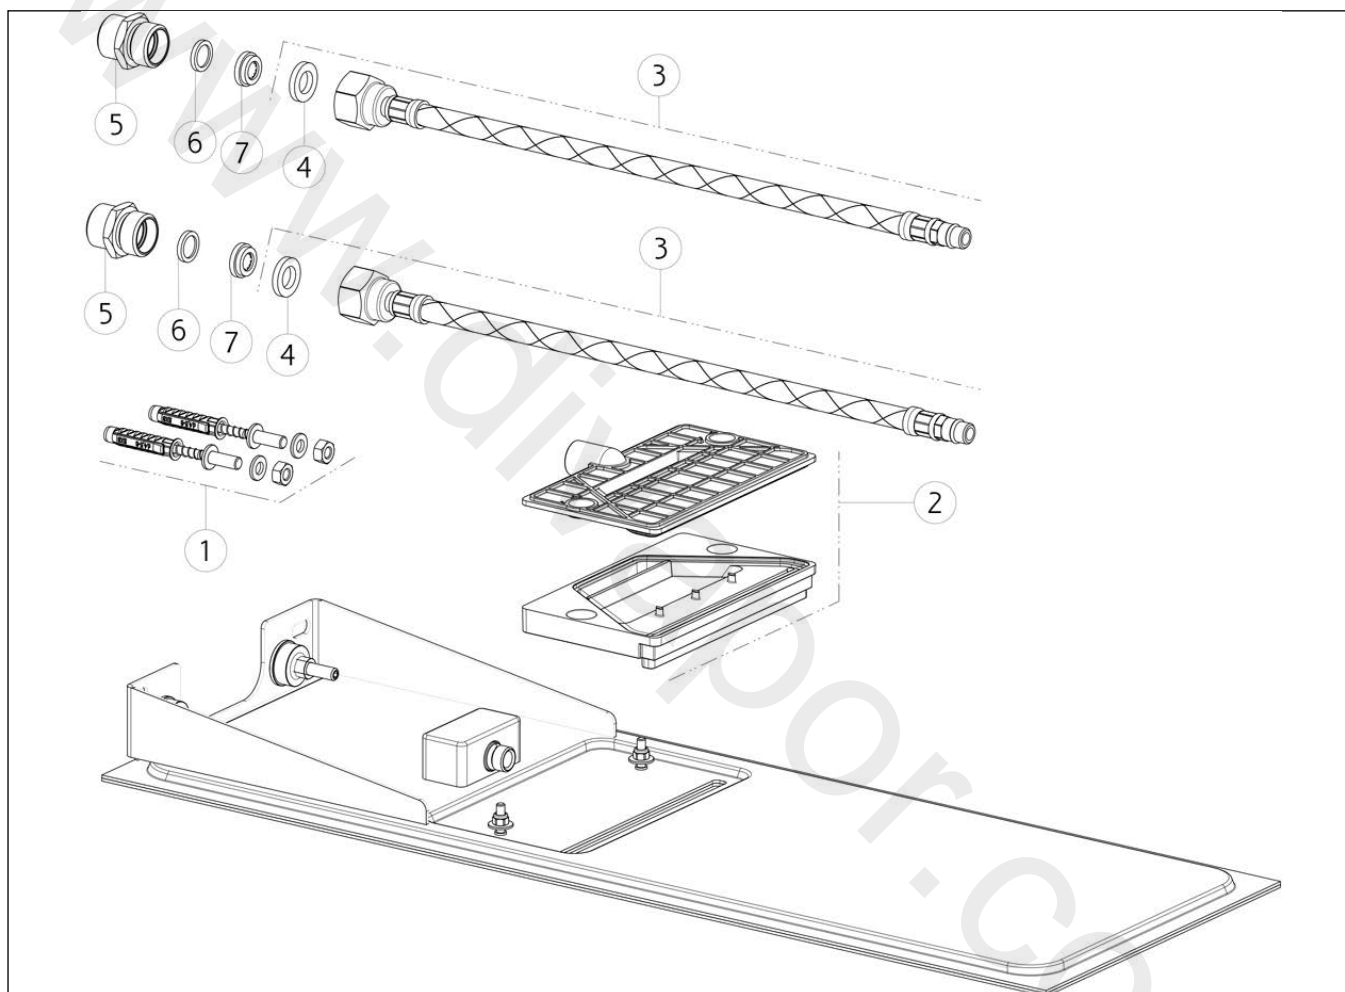

GISSI[®]**33063**

GPF330632G001G000

data di validità/validity date
≥ 5/2017**TRE MILLIMETRI**

Sistema doccia multifunzione PIOGGIA/CASCATA QUADRO 200 per fissaggio a parete da abbinare a comando remoto due uscite (non incluso).
Multifunction shower system RAINFALL/WATERFALL QUADRO 200, wall-fixing version which can be matched with two-way separate control (not included).

N°	Code	Descrizione	Description
1	SP01034	SET DI FISSAGGIO	FIXING SET
2	SP01035	CASCATA	CASCADE
3	SP01024	FLESSIBILE	HOSE
4	SP00341	GUARNIZIONE	GASKET
5	SP01033	RACCORDO	NIPPLE
6	SP00249	GUARNIZIONE	GASKET
7	SP00241	VALVOLA LIMITATRICE DI PORTATA	FLOW REGULATOR