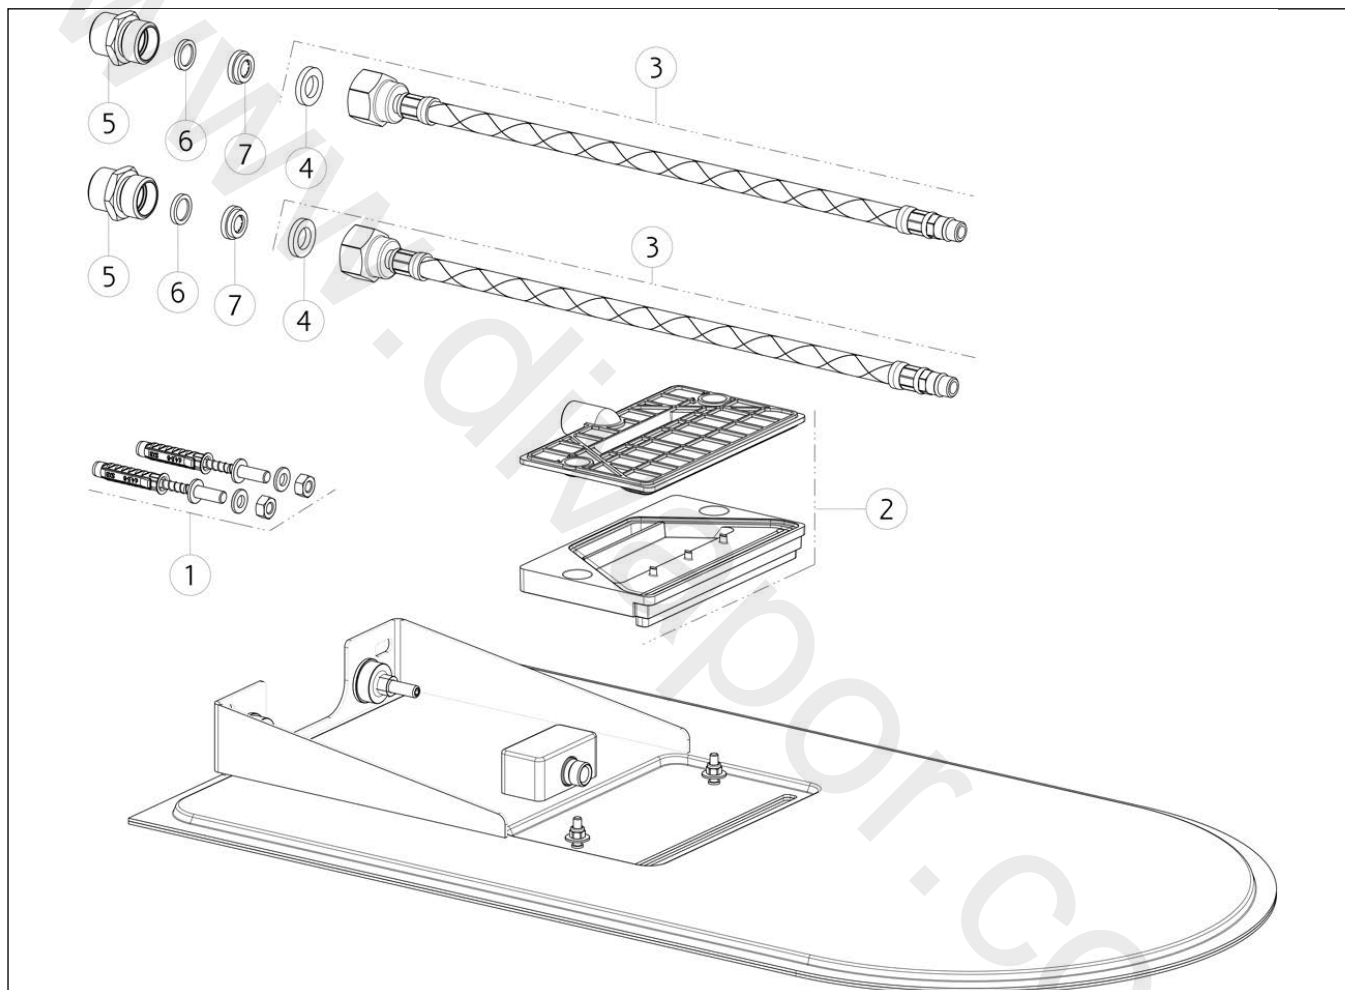

GESSI®**33073**

GPF330732G001G000

data di validità/validity date
≥ 6/2017**TRE MILLIMETRI**

Sistema doccia multifunzione PIOGGIA/CASCATA TONDO 300 per fissaggio a parete da abbinare a comando a due uscite (non incluso).

Multifunction shower system RAINFALL/WATERFALL TONDO 300, wall-fixing version which can be matched with two-way control (not included).

N°	Code	Descrizione	Description
1	SP01034	SET DI FISSAGGIO	FIXING SET
2	SP01035	CASCATA	CASCADE
3	SP01024	FLESSIBILE	HOSE
4	SP00341	GUARNIZIONE	GASKET
5	SP01033	RACCORDO	NIPPLE
6	SP00249	GUARNIZIONE	GASKET
7	SP00241	VALVOLA LIMITATRICE DI PORTATA	FLOW REGULATOR