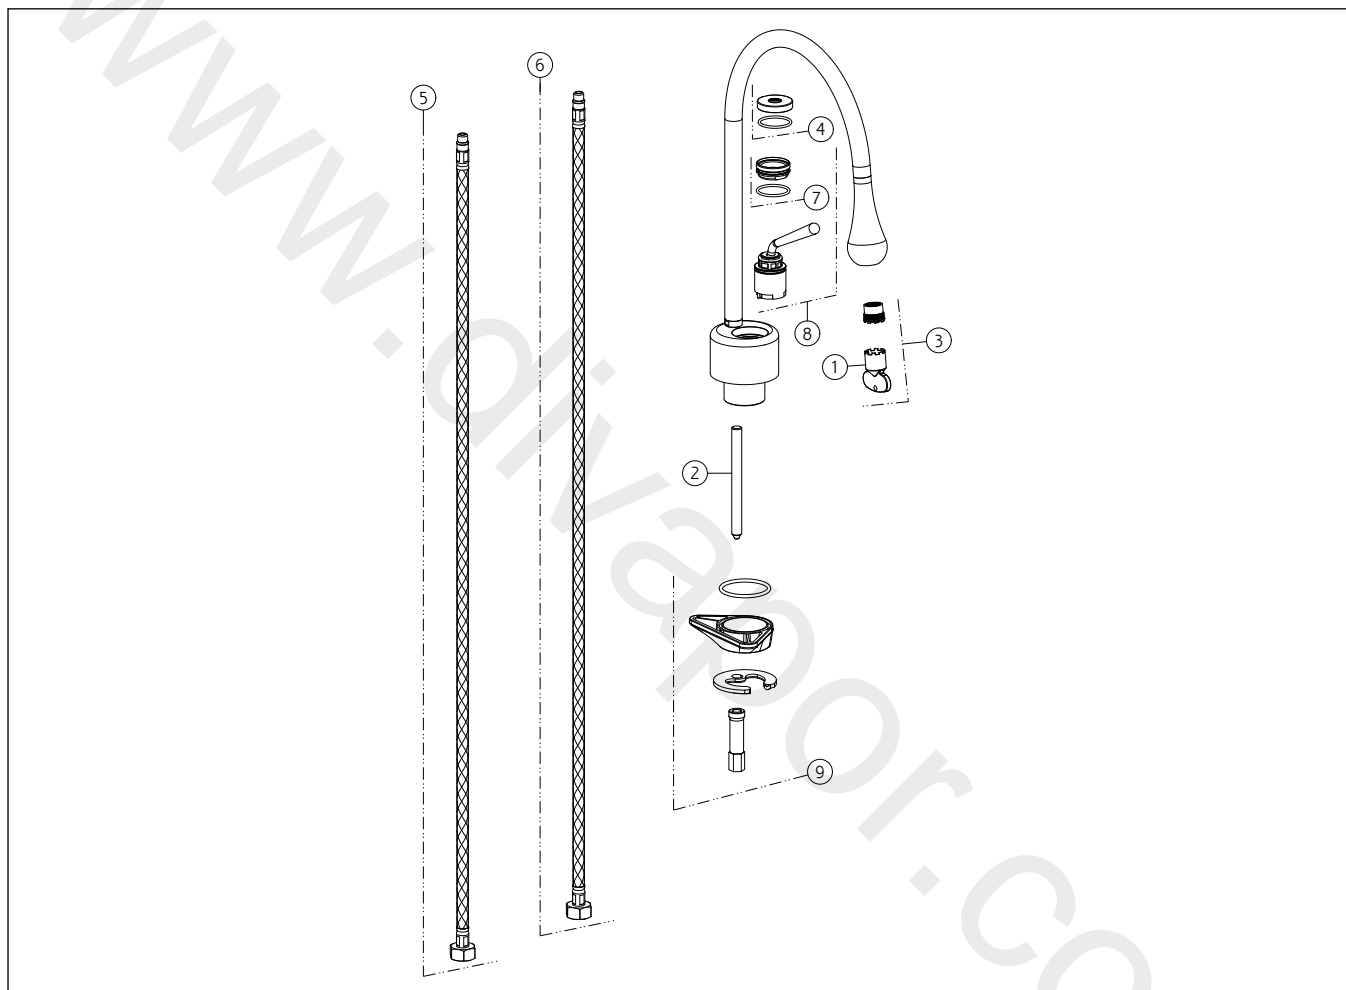

GESSI®**33601**

GPF336010G001G000

GOCCIAdata di validità/validity date
≥ 7/2016

Miscelatore Lavabo bocca corta senza scarico con flessibili di collegamento. Bocca girevole.
 Basin mixer, short spout, flexible connections, without waste. Swivelling spout.

N°	Code	Descrizione	Description
1	SP00504	CHIAVE	SPECIAL TOOL
2	SP00067	TIRANTE	TIE ROD
3	SP02670	AERATORE	AERATOR
4	SP03566	COPRIGHIERA	FINISHING RING NUT
5	SP01287	FLESSIBILE ALIMENTAZIONE ROSSO	RED SUPPLY HOSE
6	SP01286	FLESSIBILE ALIMENTAZIONE BLU	BLU SUPPLY HOSE
7	SP01278	GHIERA SERRAGGIO CARTUCCIA	FIXING RING NUT
8	SP02255	CARTUCCIA	CARTRIDGE
9	SP01155	SET DI FISSAGGIO	FIXING SET