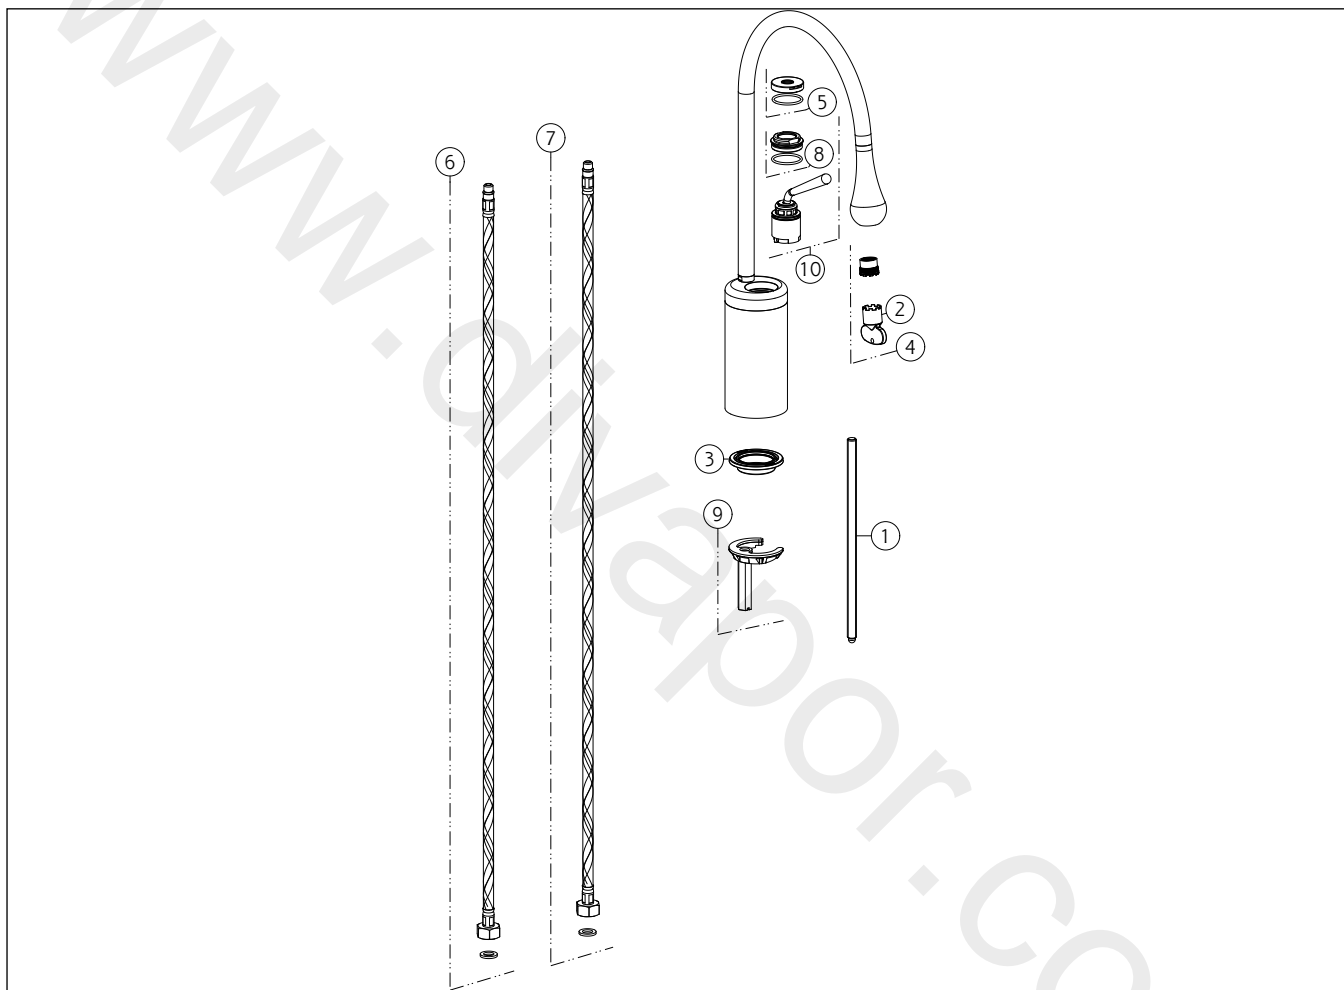

**GESSI®****33604**

GPF336040G001G000

**GOCCIA**data di validità/validity date  
≥ 2/2010

Miscelatore Lavabo medio bocca corta senza scarico con flessibili di collegamento. Bocca girevole.  
 Medium version basin mixer, short spout, flexible connections, without waste. Swivelling spout.

N°	Code	Descrizione	Description
1	SP03608	TIRANTE	TIE ROD
2	SP00504	CHIAVE	SPECIAL TOOL
3	SP03607	GUARNIZIONE	GASKET
4	SP02670	AERATORE	AERATOR
5	SP03566	COPRIGHIERA	FINISHING RING NUT
6	SP01287	FLESSIBILE ALIMENTAZIONE ROSSO	RED SUPPLY HOSE
7	SP01286	FLESSIBILE ALIMENTAZIONE BLU	BLU SUPPLY HOSE
8	SP01278	GHIERA SERRAGGIO CARTUCCIA	FIXING RING NUT
9	SP00174	SET DI FISSAGGIO	FIXING SET
10	SP02255	CARTUCCIA	CARTRIDGE