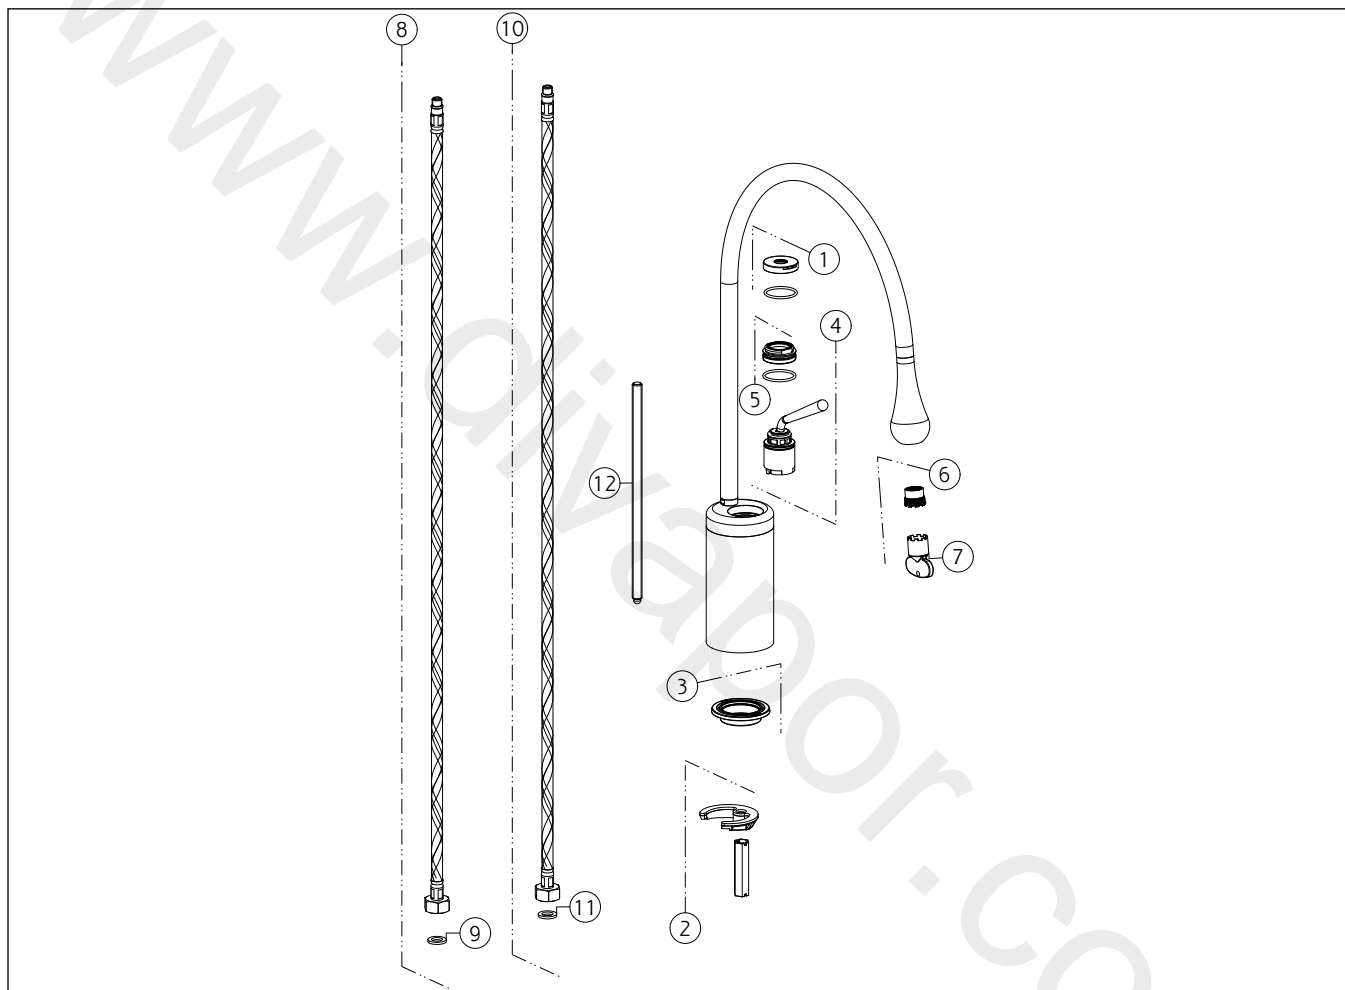

GESSI®**33605**

GPF336050G001G000

GOCCIAdata di validità/validity date
≥ 1/2010

Miscelatore Lavabo medio bocca media senza scarico con flessibili di collegamento. Bocca girevole.
 Medium version basin mixer, medium spout, flexible connections, without waste. Swivelling spout.

N°	Code	Descrizione	Description
1	SP03566	COPRIGHIERA	FINISHING RING NUT
2	SP00174	SET DI FISSAGGIO	FIXING SET
3	SP03607	GUARNIZIONE	GASKET
4	SP02255	CARTUCCIA	CARTRIDGE
5	SP01278	GHIERA SERRAGGIO CARTUCCIA	FIXING RING NUT
6	SP02670	AERATORE	AERATOR
7	SP00504	CHIAVE	SPECIAL TOOL
8	SP01287	FLESSIBILE ALIMENTAZIONE ROSSO	RED SUPPLY HOSE
9	SP00064	GUARNIZIONE	GASKET
10	SP01286	FLESSIBILE ALIMENTAZIONE BLU	BLU SUPPLY HOSE
11	SP00064	GUARNIZIONE	GASKET

N°	Code	Descrizione	Description
12	SP03608	TIRANTE	TIE ROD