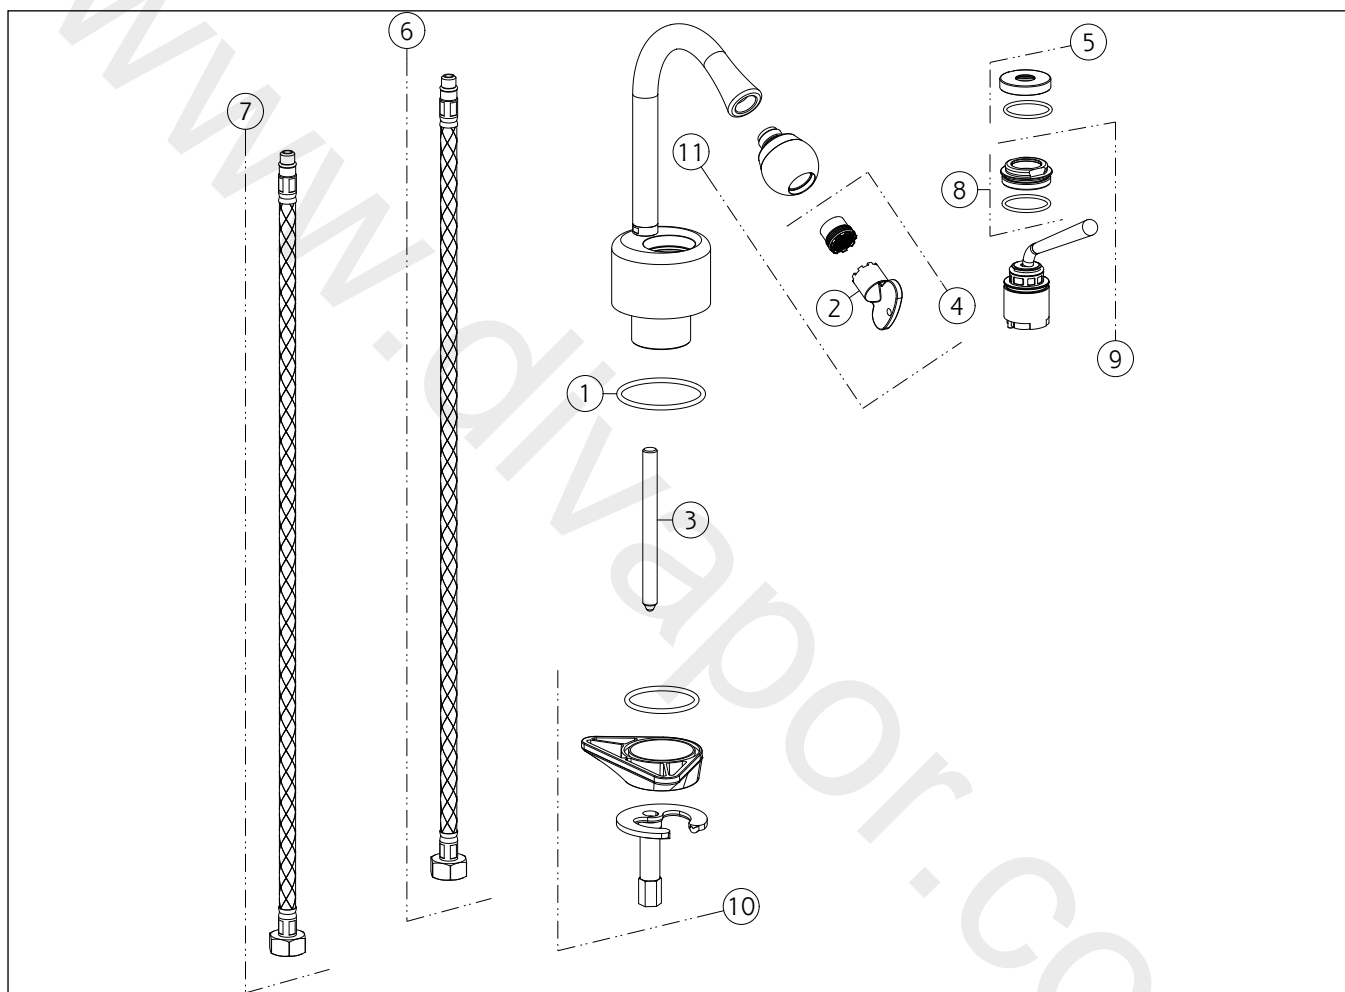

**GESSI®****33607**

GPF336070G001G000

data di validità/validity date  
≥ 11/2009**GOCCIA**

Miscelatore Bidet senza scarico con flessibili di collegamento. Bocca girevole.  
Bidet mixer, flexible connections, without waste. Swivelling spout.

N°	Code	Descrizione	Description
1	SP03694	GUARNIZIONE	GASKET
2	SP00504	CHIAVE	SPECIAL TOOL
3	SP00067	TIRANTE	TIE ROD
4	SP02670	AERATORE	AERATOR
5	SP03566	COPRIGHIERA	FINISHING RING NUT
6	SP01284	FLESSIBILE ALIMENTAZIONE BLU	BLU SUPPLY HOSE
7	SP01285	FLESSIBILE ALIMENTAZIONE ROSSO	RED SUPPLY HOSE
8	SP01278	GHIERA SERRAGGIO CARTUCCIA	FIXING RING NUT
9	SP02255	CARTUCCIA	CARTRIDGE
10	SP01155	SET DI FISSAGGIO	FIXING SET
11	SP03693	SNODO	JOINT