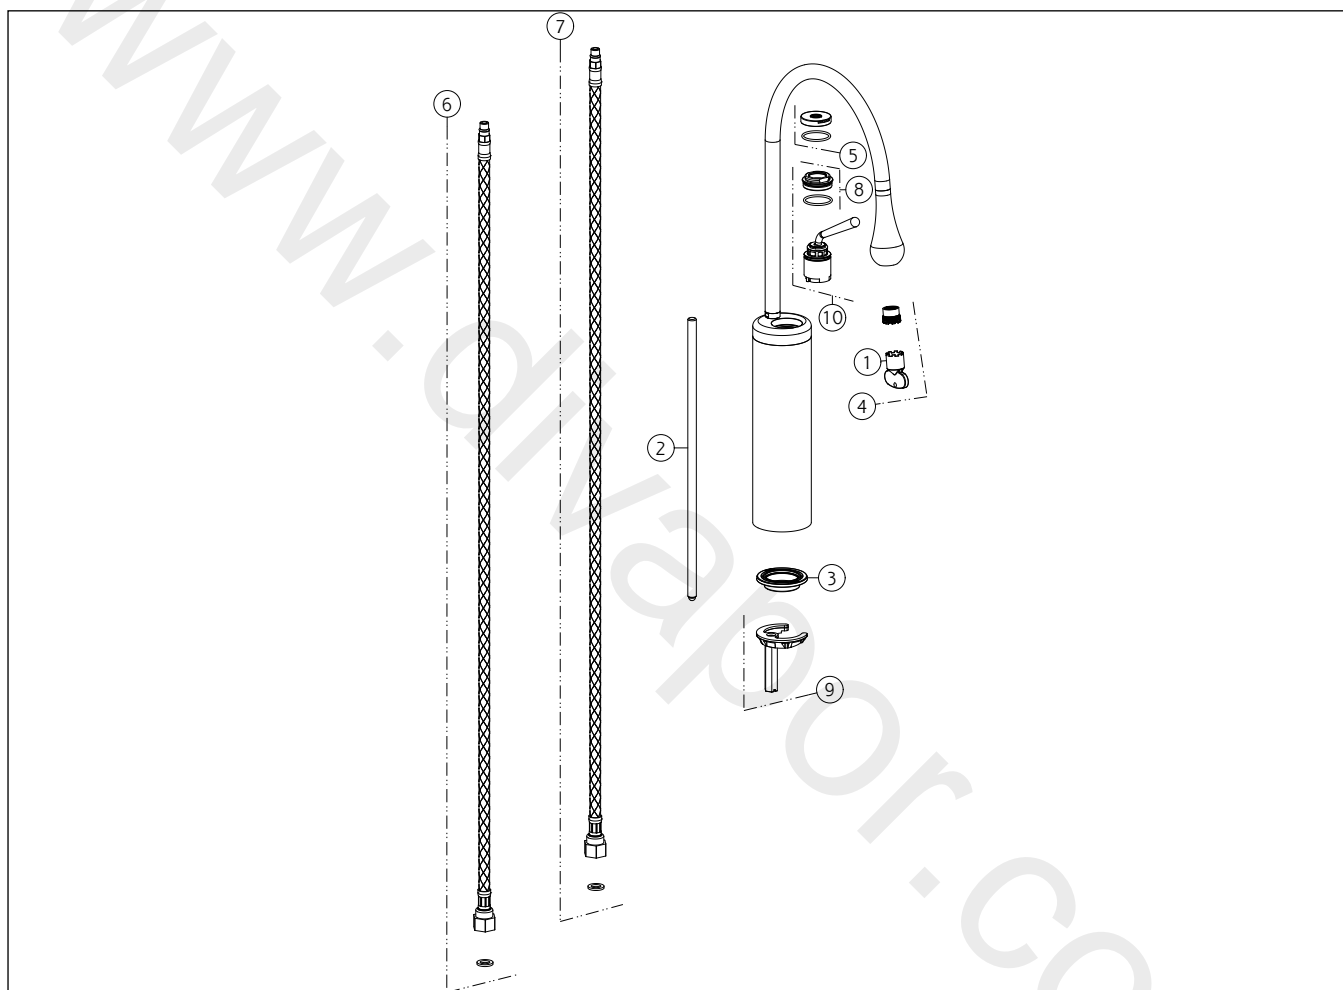

### GOCCIA

Miscelatore Lavabo alto bocca corta senza scarico con flessibili di collegamento. Bocca girevole.  
High version basin mixer, short spout, flexible connections, without waste. Swivelling spout.

N°	Code	Descrizione	Description
1	SP00504	CHIAVE	SPECIAL TOOL
2	SP01163	TIRANTE	TIE ROD
3	SP03607	GUARNIZIONE	GASKET
4	SP02670	AERATORE	AERATOR