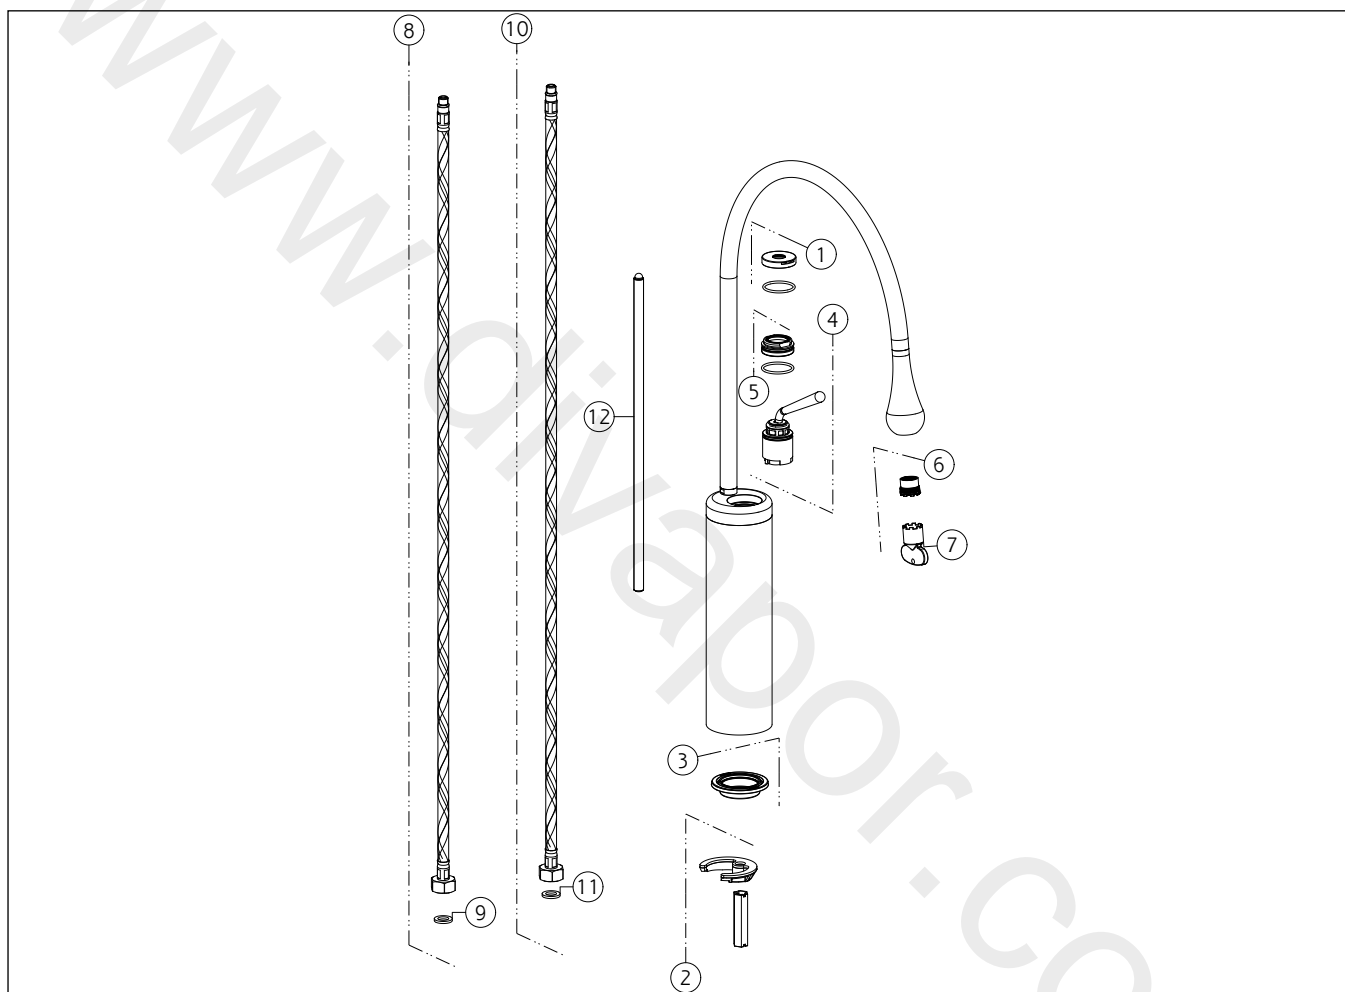

**GESSI®****33609**

GPF336090G001G000

**GOCCIA**data di validità/validity date  
≥ 10/2015

Miscelatore Lavabo alto bocca media senza scarico con flessibili di collegamento. Bocca girevole.  
 High basin mixer, medium spout, flexible connections, without waste. Swivelling spout.

N°	Code	Descrizione	Description
1	SP03566	COPRIGHIERA	FINISHING RING NUT
2	SP00174	SET DI FISSAGGIO	FIXING SET
3	SP03607	GUARNIZIONE	GASKET
4	SP02255	CARTUCCIA	CARTRIDGE
5	SP01278	GHIERA SERRAGGIO CARTUCCIA	FIXING RING NUT
6	SP02670	AERATORE	AERATOR
7	SP00504	CHIAVE	SPECIAL TOOL
8	SP01287	FLESSIBILE ALIMENTAZIONE ROSSO	RED SUPPLY HOSE
9	SP00064	GUARNIZIONE	GASKET
10	SP01286	FLESSIBILE ALIMENTAZIONE BLU	BLU SUPPLY HOSE
11	SP00064	GUARNIZIONE	GASKET

N°	Code	Descrizione	Description
12	SP01163	TIRANTE	TIE ROD