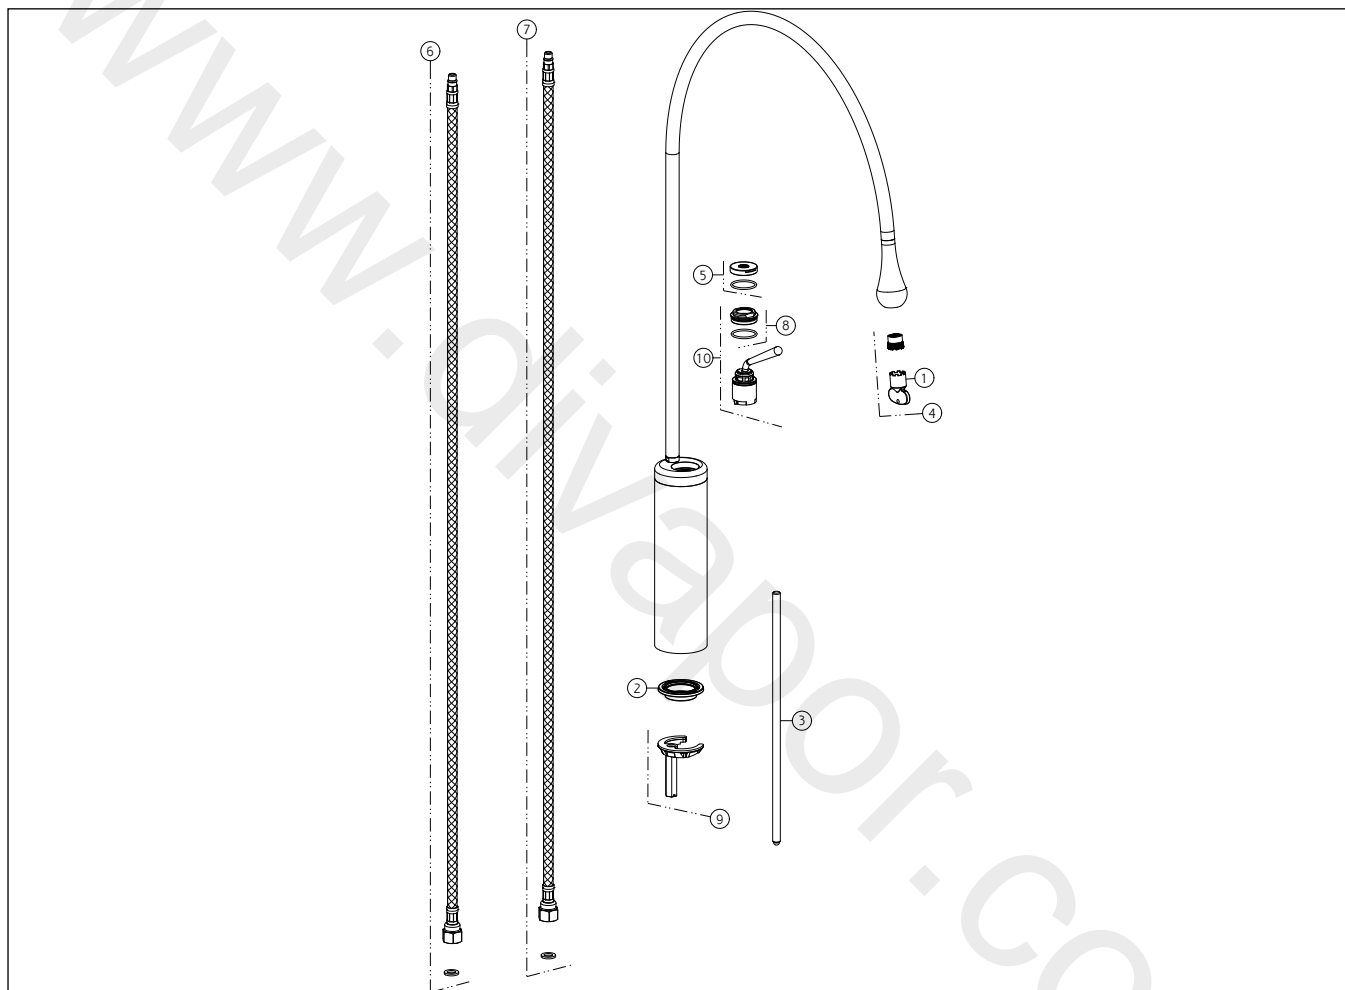

GESSI®

33610

GPF336101G001G000

GOCCIA

data di validità/validity date
≥ 4/2010

Miscelatore Lavabo alto bocca lunga senza scarico con flessibili di collegamento. Bocca girevole.
High version basin mixer, long spout, flexible connections, without waste. Swivelling spout.

N°	Code	Descrizione	Description
1	SP00504	CHIAVE	SPECIAL TOOL
2	SP03607	GUARNIZIONE	GASKET
3	SP01163	TIRANTE	TIE ROD
4	SP02670	AERATORE	AERATOR
5	SP03566	COPRIGHIERA	FINISHING RING NUT
6	SP02564	FLESSIBILE ALIMENTAZIONE ROSSO	RED SUPPLY HOSE
7	SP02565	FLESSIBILE ALIMENTAZIONE BLU	BLU SUPPLY HOSE
8	SP01278	GHIERA SERRAGGIO CARTUCCIA	FIXING RING NUT
9	SP00174	SET DI FISSAGGIO	FIXING SET
10	SP02255	CARTUCCIA	CARTRIDGE