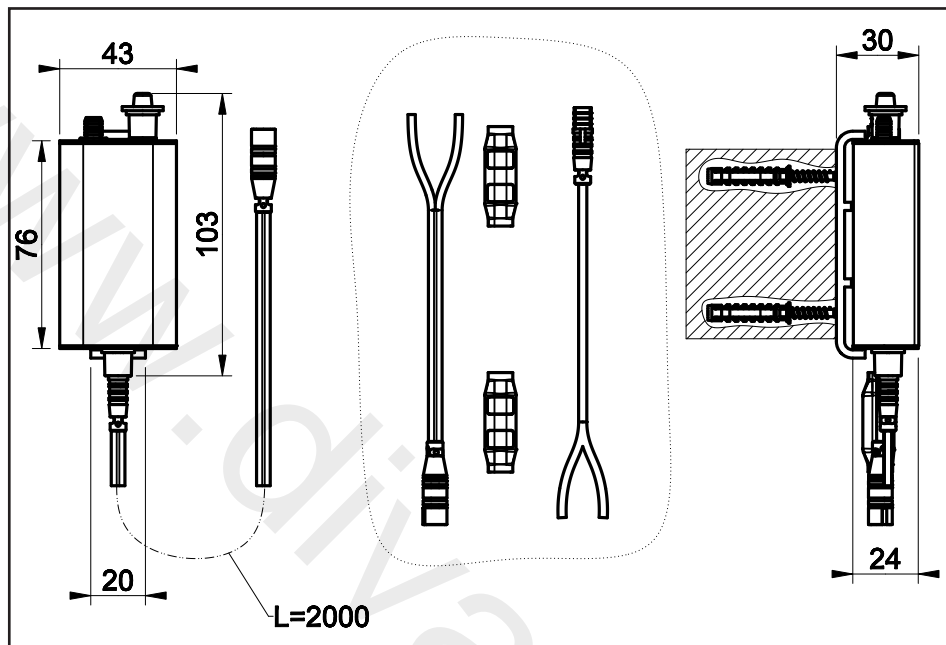

PROGRAMMA MISCELAZIONE BAGNO  
BATH MIXING PROGRAM  
PROGRAMME DU MITIGEUR POUR LA SALLE DE BAIN  
BAD-MISCHUNGSPROGRAMM  
PROGRAMA MEZCLADORES BAÑO  
ПРОГРАММА СМЕСИТЕЛЕЙ ДЛЯ ВАННОЙ  
ΛΟΥΤΡΟ ΠΟΥ ΑΝΑΜΙΓΝΥΕΙ ΤΟ ΠΡΟΓΡΑΜΜΑ  
浴室混水产品

ART. 44681

COMPONENTS KIT

MAX N°5  
KIT

100/240Vac 50/60Hz

**COMPONENTS KIT**

**AWG 19 min  
Lmax = 8m**

**MAX N°5  
KIT**

**100/240Vac 50/60Hz**