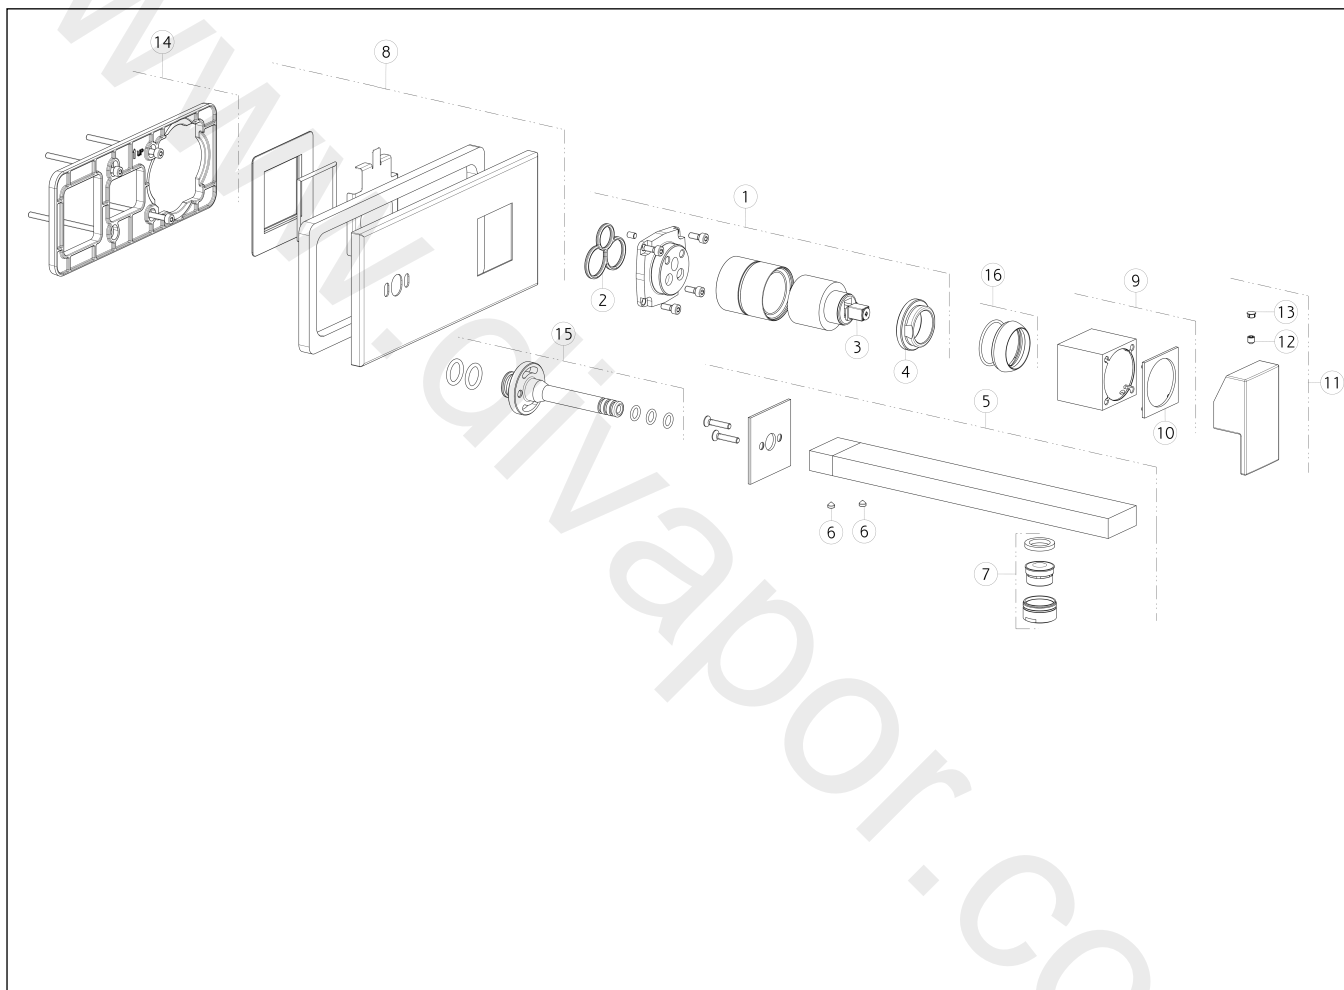

GISSI[®]**44838**

GPF448380G001G000

RETTANGOLOdata di validità/validity date
≥ 8/2014

Parti esterne per miscelatore monocomando ad incasso con bocca, senza scarico. Erogazione 256 mm.
 External parts for built-in mixer with spout, without waste. Projection 256 mm.

N°	Code	Descrizione	Description
1	SP01040	GRUPPO CARTUCCIA	CARTRIDGE GROUP
2	SP00506	GUARNIZIONE	GASKET
3	SP00013	CARTUCCIA	CARTRIDGE
4	SP00023	GHIERA SERRAGGIO CARTUCCIA	FIXING RING NUT
5	SP01175	BOCCA	SPOUT
6	SP00169	GRANO	SCREW
7	SP01161	AERATORE COMPLETO	COMPLETE AERATOR
8	SP01172	PIASTRA IN FINITURA	FINISHING PLATE
9	SP01041	BOCCOLA IN FINITURA	FINISHING BUSHING
10	SP01037	ANELLO INDICATORE	INDICATOR RING
11	SP01038	MANIGLIA	HANDLE
12	SP00610	GRANO	SCREW

N°	Code	Descrizione	Description
13	SP00002	TAPPINO COPRI GRANO	SCREW COVER
14	SP00574	CONTROPIASTRA	SUB PLATE
15	SP00572	INNESTO	JOINT
16	SP00565	COPRIGHIERA	FINISHING RING NUT