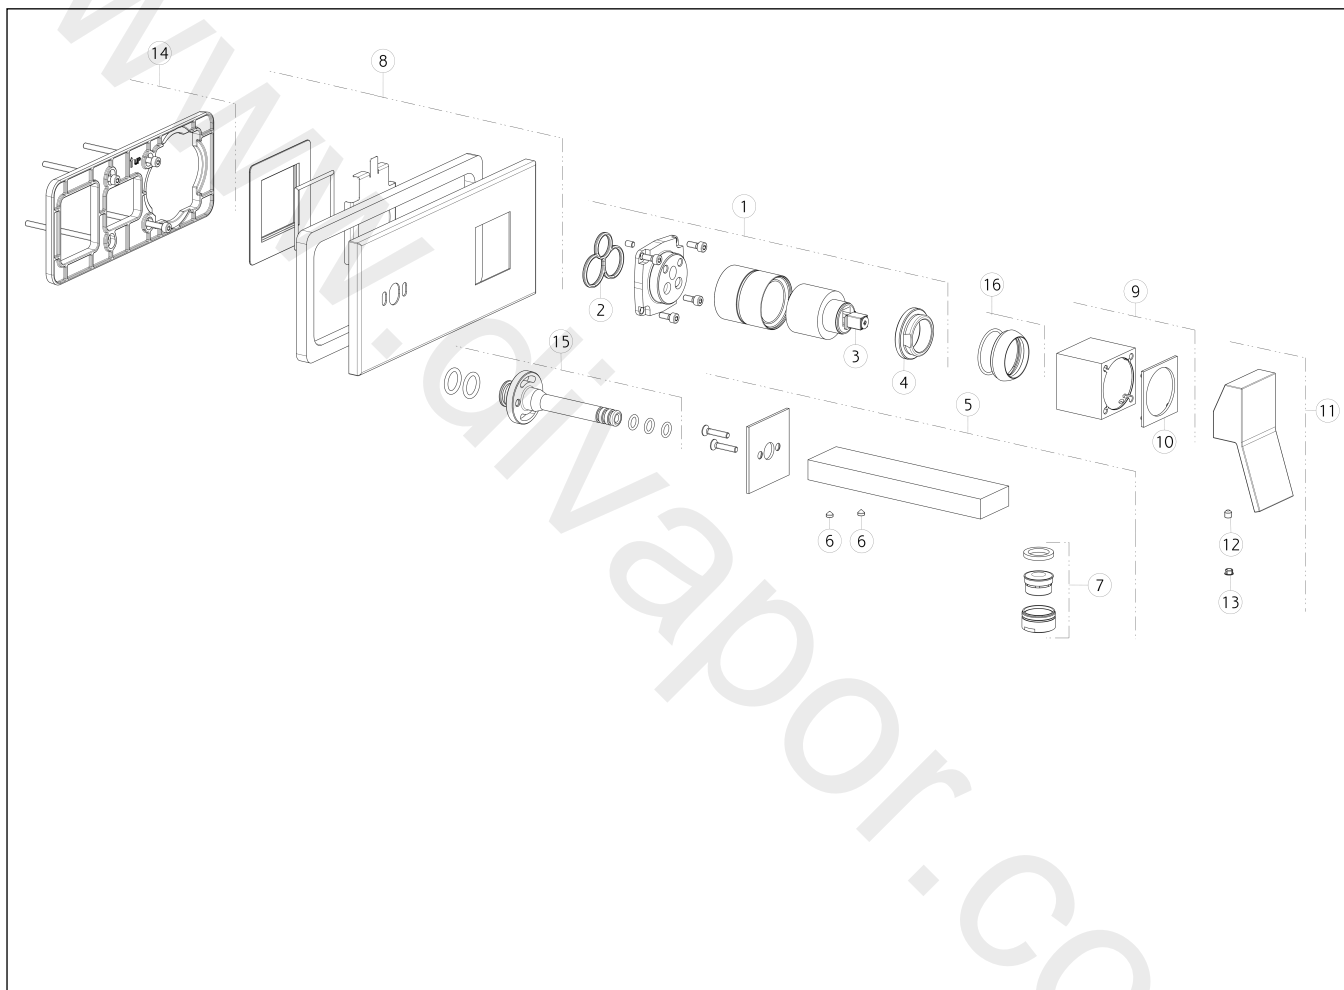

GESI®**44840**

GPF448400G001G000

RETTANGOLOdata di validità/validity date
≥ 9/2014

Parti esterne per miscelatore monocomando ad incasso con bocca, senza scarico. Erogazione 146 mm.
External parts for built-in mixer with spout, without waste. Projection 146 mm.

N°	Code	Descrizione	Description
1	SP01040	GRUPPO CARTUCCIA	CARTRIDGE GROUP
2	SP00506	GUARNIZIONE	GASKET
3	SP00013	CARTUCCIA	CARTRIDGE
4	SP00023	GHIERA SERRAGGIO CARTUCCIA	FIXING RING NUT
5	SP01176	BOCCA	SPOUT
6	SP00169	GRANO	SCREW
7	SP01161	AERATORE COMPLETO	COMPLETE AERATOR
8	SP01172	PIASTRA IN FINITURA	FINISHING PLATE
9	SP01041	BOCCOLA IN FINITURA	FINISHING BUSHING
10	SP01037	ANELLO INDICATORE	INDICATOR RING
11	SP01245	MANIGLIA	HANDLE
12	SP00610	GRANO	SCREW

N°	Code	Descrizione	Description
13	SP00002	TAPPINO COPRI GRANO	SCREW COVER
14	SP00574	CONTROPIASTRA	SUB PLATE
15	SP00572	INNESTO	JOINT
16	SP00565	COPRIGHIERA	FINISHING RING NUT