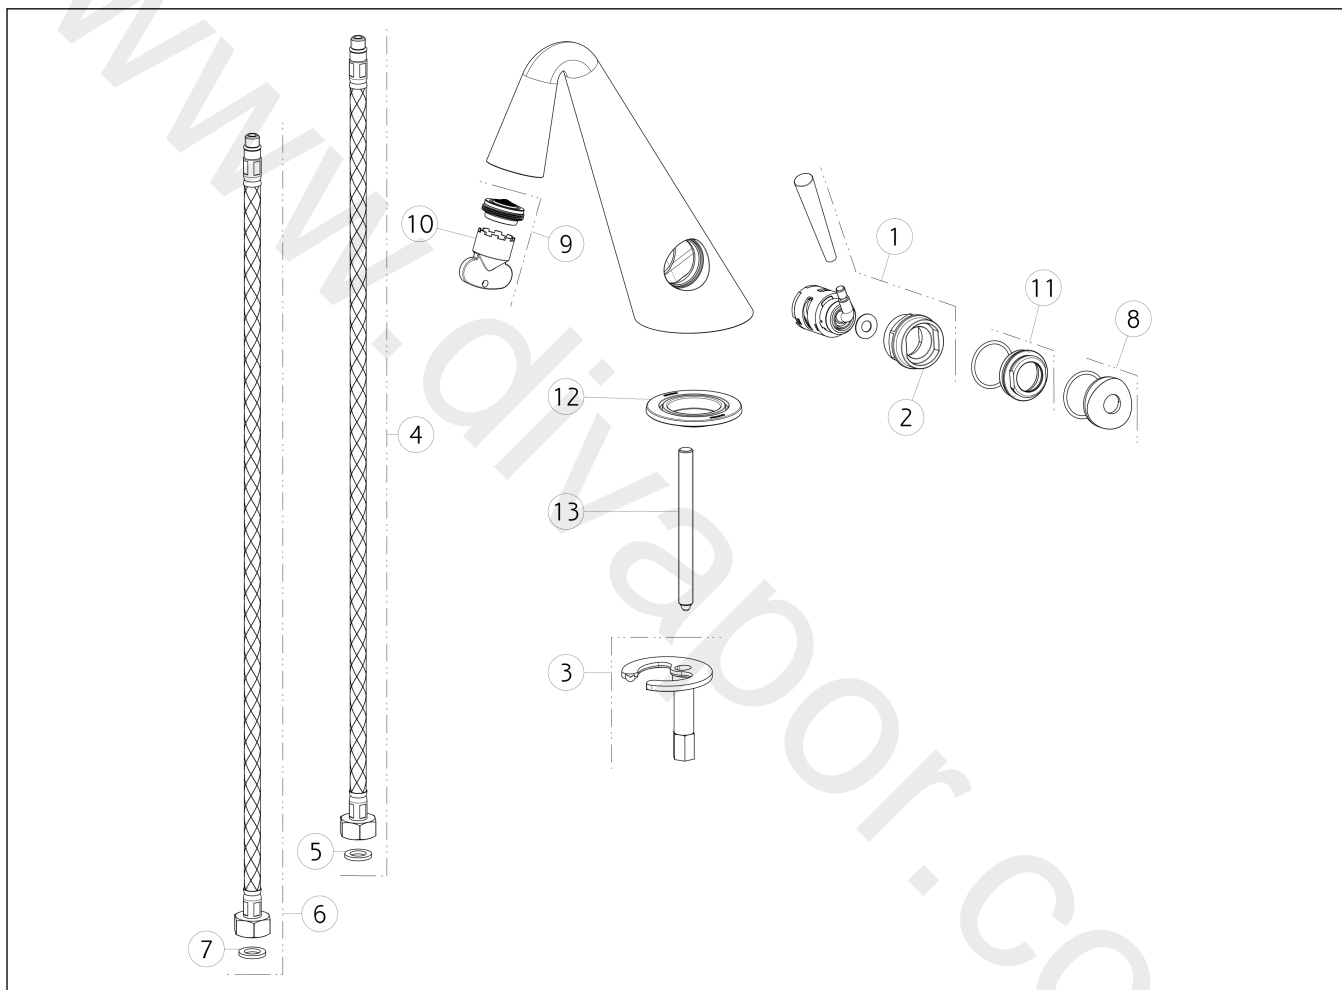

**GESSI®****45001**

GPF450010G001G000

**CONO**data di validità/validity date  
≥ 5/2014Miscelatore Lavabo senza scarico con flessibili di collegamento  
Basin mixer, flexible connections, without waste

N°	Code	Descrizione	Description
1	SP00781	CARTUCCIA	CARTRIDGE
2	SP00216	CHIAVE	SPECIAL TOOL
3	SP00174	SET DI FISSAGGIO	FIXING SET
4	SP01285	FLESSIBILE ALIMENTAZIONE ROSSO	RED SUPPLY HOSE
5	SP00064	GUARNIZIONE	GASKET
6	SP01284	FLESSIBILE ALIMENTAZIONE BLU	BLU SUPPLY HOSE
7	SP00064	GUARNIZIONE	GASKET
8	SP00782	COPRIGHIERA	FINISHING RING NUT
9	SP00757	AERATORE	AERATOR
10	SP00010	CHIAVE	SPECIAL TOOL
11	SP01278	GHIERA SERRAGGIO CARTUCCIA	FIXING RING NUT

N°	Code	Descrizione	Description
12	SP00929	GUARNIZIONE	GASKET
13	SP00067	TIRANTE	TIE ROD