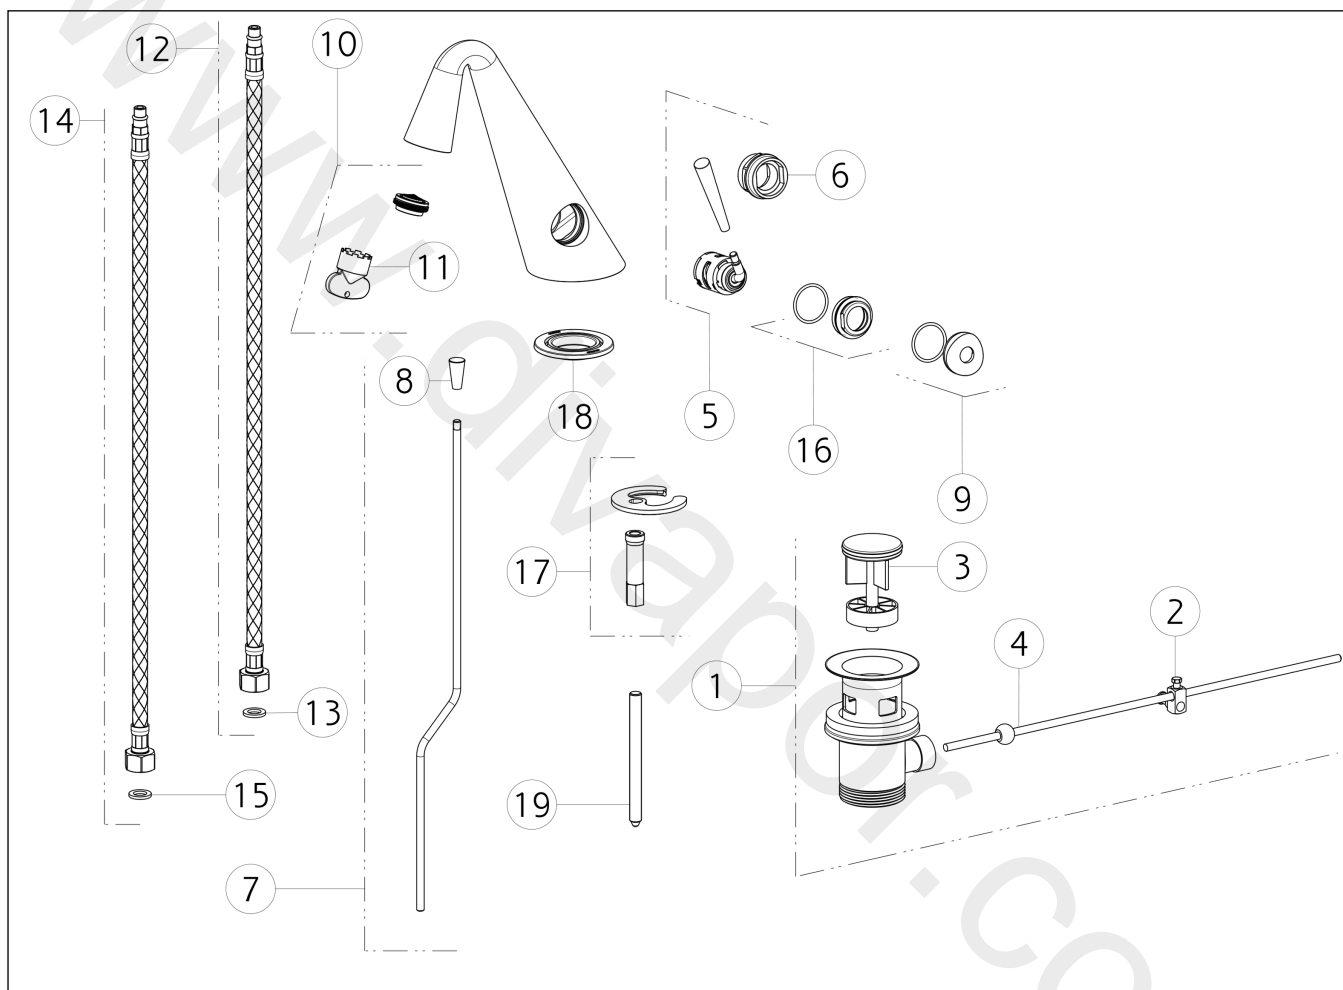

GISSI®**45002**

GPF450020G001G000

CONOdata di validità/validity date
≥ 6/2016Miscelatore Lavabo con scarico con flessibili di collegamento
Basin mixer, flexible connections, with waste

N°	Code	Descrizione	Description
1	PF29263	PILETTA	BASIN WASTE
2	SP00219	SNODO	JOINT
3	SP00772	TAPPO PILETTA	PLUG
4	SP00218	ASTA	ROD
5	SP00781	CARTUCCIA	CARTRIDGE
6	SP00216	CHIAVE	SPECIAL TOOL
7	SP01126	ASTA SALTERELLO	PULL ROD
8	SP01127	POMOLO	KNOB
9	SP00782	COPRIGHIERA	FINISHING RING NUT
10	SP00757	AERATORE	AERATOR
11	SP00010	CHIAVE	SPECIAL TOOL
12	SP00756	FLESSIBILE ALIMENTAZIONE ROSSO	RED SUPPLY HOSE

N°	Code	Descrizione	Description
13	SP00064	GUARNIZIONE	GASKET
14	SP00755	FLESSIBILE ALIMENTAZIONE BLU	BLU SUPPLY HOSE
15	SP00064	GUARNIZIONE	GASKET
16	SP01278	GHIERA SERRAGGIO CARTUCCIA	FIXING RING NUT
17	SP00174	SET DI FISSAGGIO	FIXING SET
18	SP00929	GUARNIZIONE	GASKET
19	SP00067	TIRANTE	TIE ROD