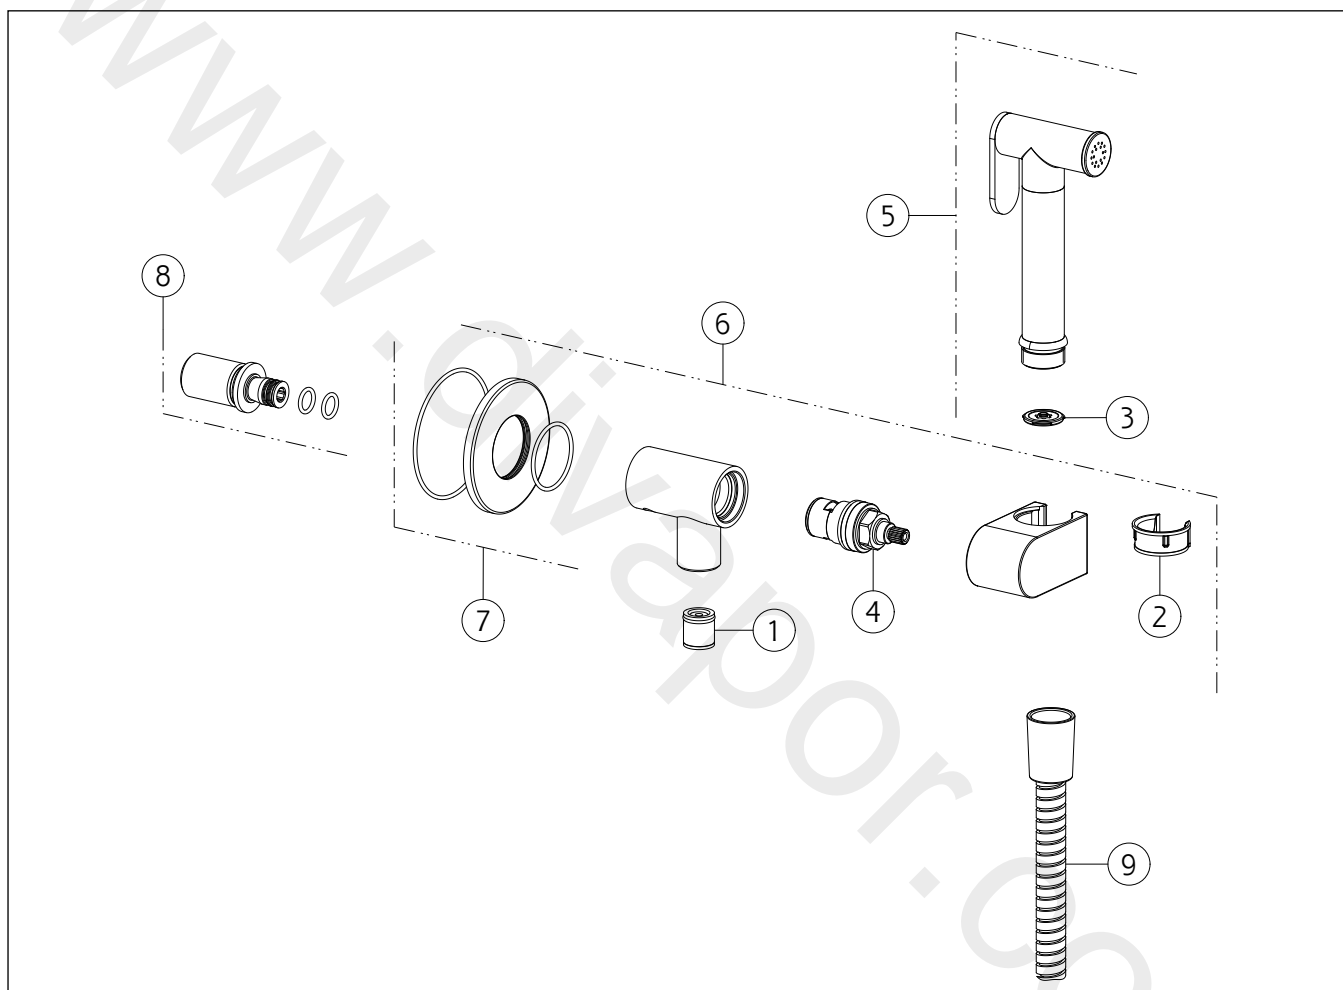

**GISSI®****45126**

GPF451260G001G000

**TONDO**data di validità/validity date  
≥ 3/2023

Doccetta shut-off a parete con valvola di sicurezza. Da abbinare a miscelatore  
 Shut-off douchette with pipe connection and safety valve. To be matched with mixer

N°	Code	Descrizione	Description
1	SP00014	VALVOLA DI NON RITORNO	NON RETURN VALVE
2	SP03654	BOCCOLA	BUSH
3	SP03534	VALVOLA LIMITATRICE DI PORTATA	FLOW REGULATOR
4	SP00129	VITONE	HEADVALVE
5	SP02262	DOCCETTA	HANDSHOWER
6	SP04156	PRESA ACQUA CON SUPPORTO DOCCETTA FISSO	CONNECTION WATER OUTLET WITH FIXED HOOK
7	SP04153	ROSONE	COVER
8	SP01816	RACCORDO	NIPPLE
9	SP02636	FLESSIBILE	HOSE