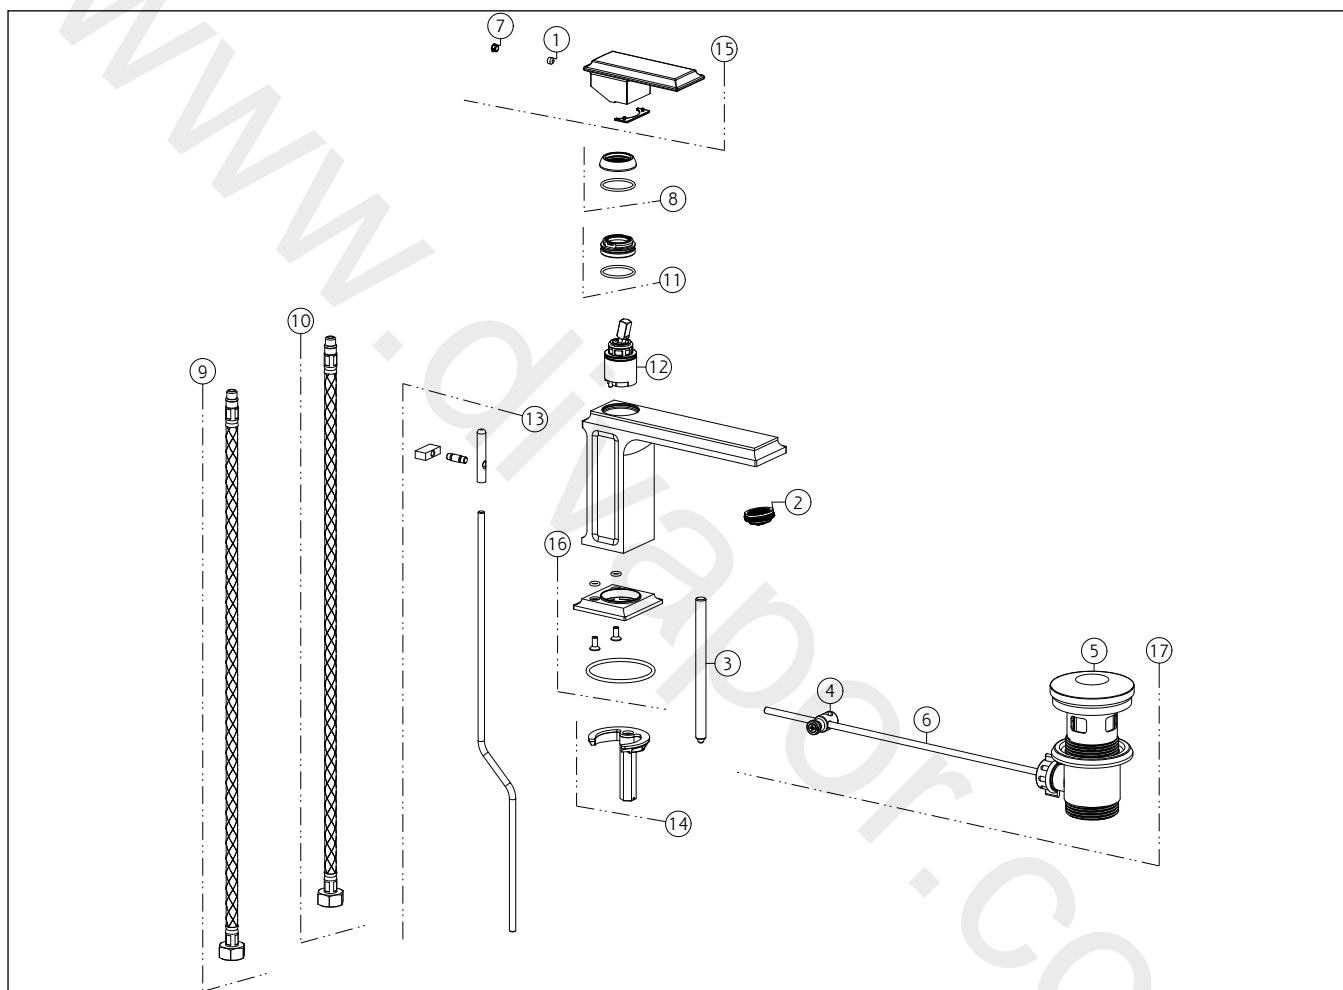

GESSI®**46001**

GPF460011G001G000

ELEGANZAdata di validità/validity date
≥ 2/2017Miscelatore Lavabo con scarico con flessibili di collegamento
Basin mixer, flexible connections, with waste

N°	Code	Descrizione	Description
1	SP00137	GRANO	SCREW
2	SP00923	AERATORE COMPLETO	COMPLETE AERATOR
3	SP00011	TIRANTE	TIE ROD
4	SP00219	SNODO	JOINT
5	SP00772	TAPPO PILETTA	PLUG
6	SP00218	ASTA	ROD
7	SP00002	TAPPINO COPRI GRANO	SCREW COVER
8	SP00796	COPRIGHIERA	FINISHING RING NUT
9	SP01285	FLESSIBILE ALIMENTAZIONE ROSSO	RED SUPPLY HOSE
10	SP01284	FLESSIBILE ALIMENTAZIONE BLU	BLU SUPPLY HOSE
11	SP01278	GHIERA SERRAGGIO CARTUCCIA	FIXING RING NUT

N°	Code	Descrizione	Description
12	SP01442	CARTUCCIA	CARTRIDGE
13	SP01116	ASTA SALTERELLO	PULL ROD
14	SP00174	SET DI FISSAGGIO	FIXING SET
15	SP01111	MANIGLIA	HANDLE
16	SP01117	BASSETTA	BASE
17	PF29263	PILETTA	BASIN WASTE