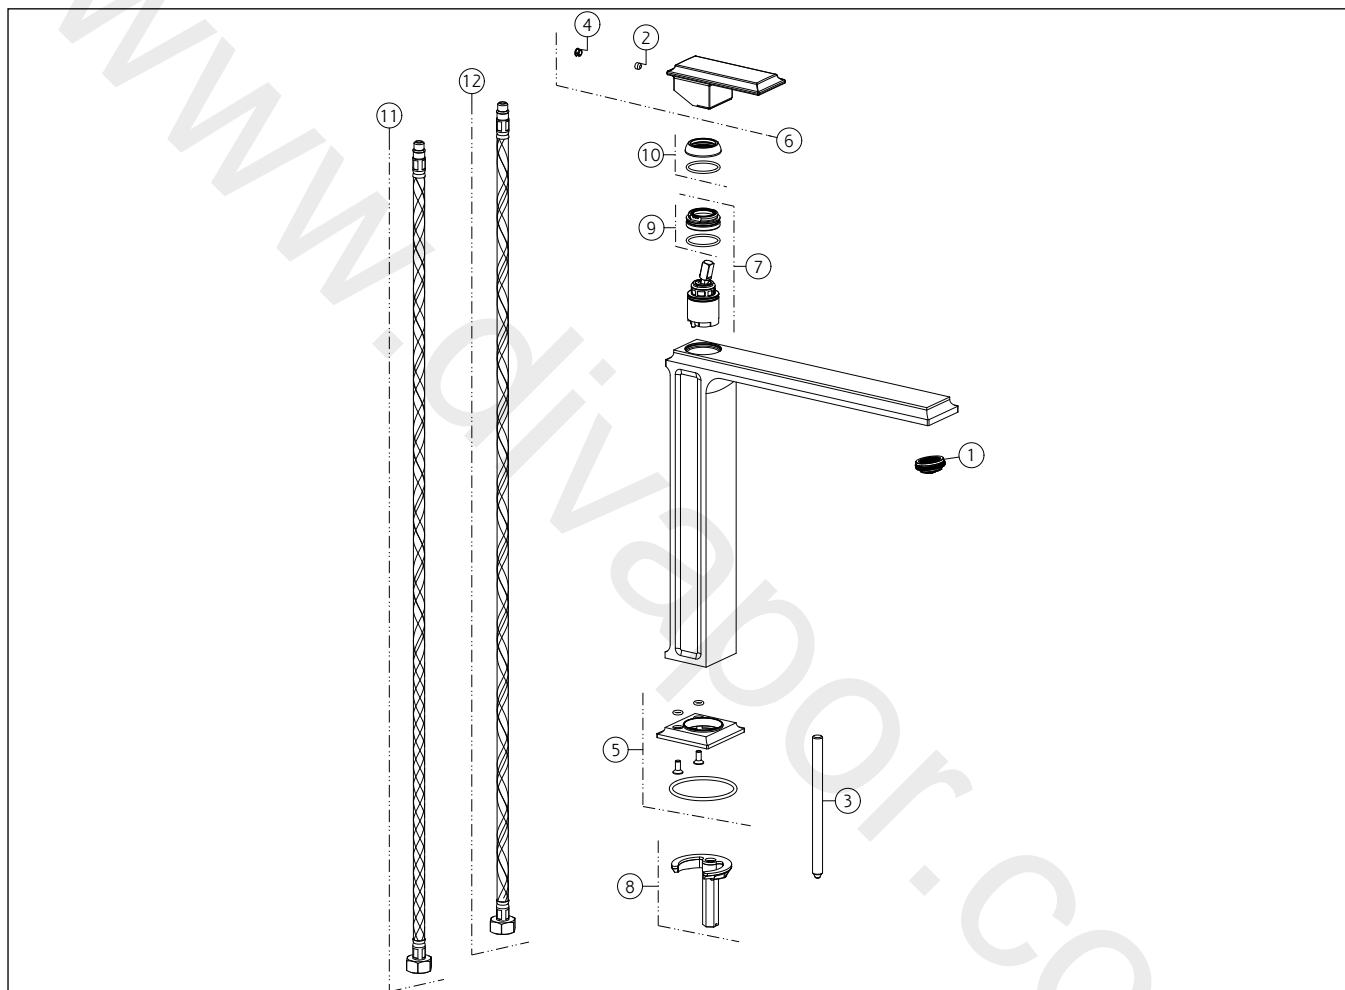

GISSI®**46004**

GPF460040G001G000

ELEGANZAdata di validità/validity date
≥ 5/2015Miscelatore Lavabo alto senza scarico con flessibili di collegamento
High basin mixer, flexible connections, without waste

N°	Code	Descrizione	Description
1	SP00923	AERATORE COMPLETO	COMPLETE AERATOR
2	SP00137	GRANO	SCREW
3	SP00011	TIRANTE	TIE ROD
4	SP00002	TAPPINO COPRI GRANO	SCREW COVER
5	SP01117	BASETTA	BASE
6	SP01111	MANIGLIA	HANDLE
7	SP01233	CARTUCCIA	CARTRIDGE
8	SP00174	SET DI FISSAGGIO	FIXING SET
9	SP01278	GHIERA SERRAGGIO CARTUCCIA	FIXING RING NUT
10	SP00796	COPRIGHIERA	FINISHING RING NUT
11	SP01287	FLESSIBILE ALIMENTAZIONE ROSSO	RED SUPPLY HOSE

N°	Code	Descrizione	Description
12	SP01286	FLESSIBILE ALIMENTAZIONE BLU	BLU SUPPLY HOSE