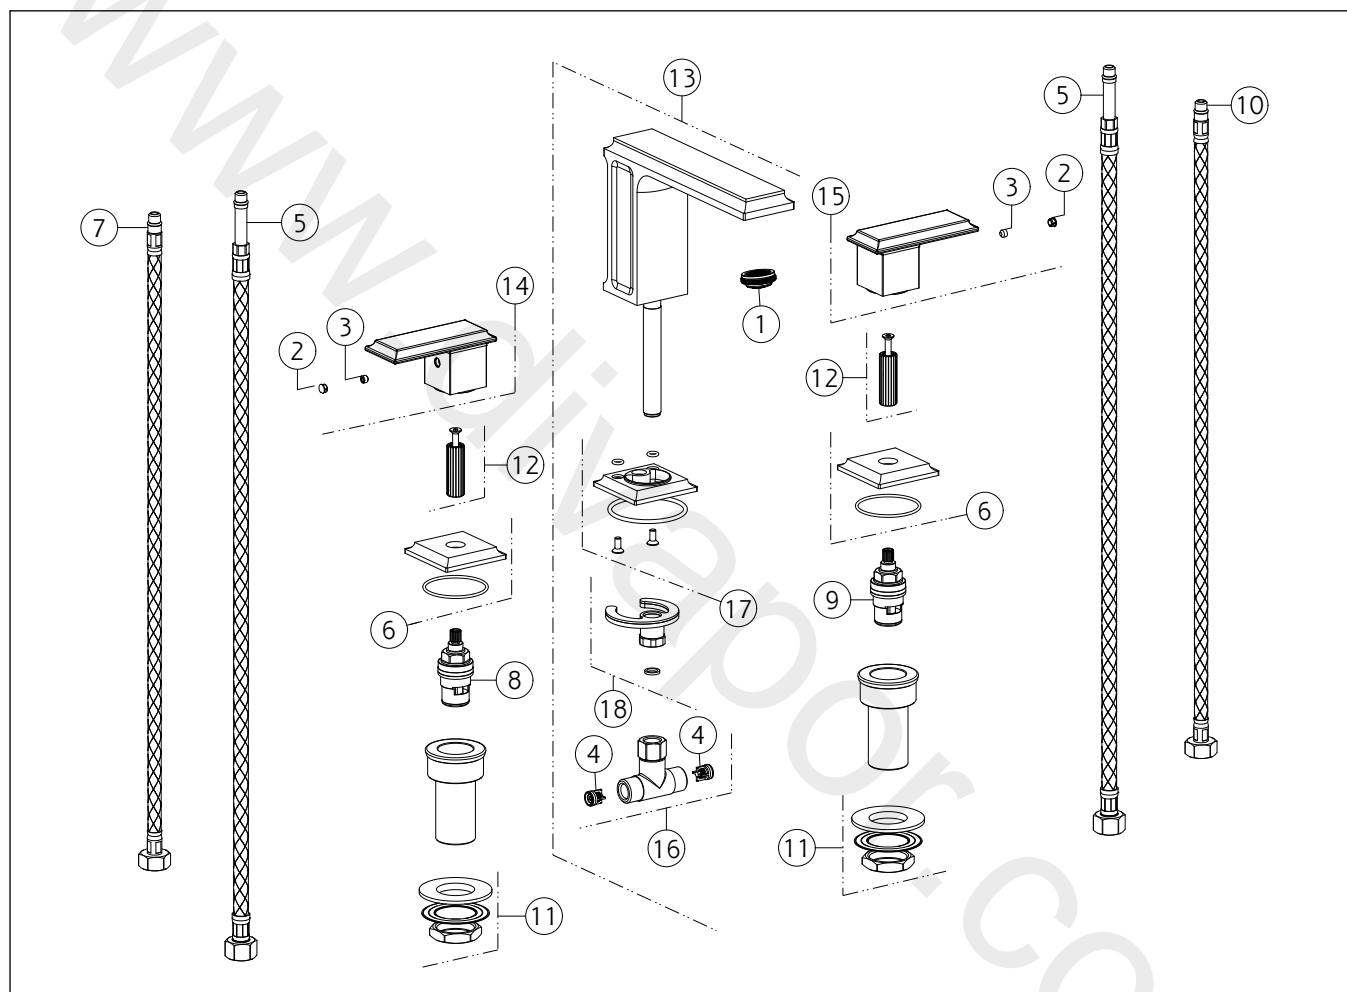

**GISSI**<sup>®</sup>**46011**

GPF460111G001G000

**ELEGANZA**data di validità/validity date  
≥ 6/2016Gruppo Lavabo 3 fori senza scarico con flessibili di collegamento  
three-holes basin mixer, with flexible hoses. Without waste

N°	Code	Descrizione	Description
1	SP00923	AERATORE COMPLETO	COMPLETE AERATOR
2	SP00002	TAPPINO COPRI GRANO	SCREW COVER
3	SP00137	GRANO	SCREW
4	SP00433	VALVOLA DI NON RITORNO	NON RETURN VALVE
5	SP00987	FLESSIBILE	HOSE
6	SP02282	ROSONE	COVER
7	SP01285	FLESSIBILE ALIMENTAZIONE ROSSO	RED SUPPLY HOSE
8	SP00590	VITONE	HEADVALVE
9	SP00129	VITONE	HEADVALVE
10	SP01284	FLESSIBILE ALIMENTAZIONE BLU	BLU SUPPLY HOSE
11	SP01222	SET DI FISSAGGIO	FIXING SET
12	SP01741	PROLUNGA	EXTENSION

N°	Code	Descrizione	Description
13	SP03822	BOCCA COMPLETA	COMPLETE SPOUT
14	SP02213	PIANTANA COMPLETA	COMPLETE STANDING SET
15	SP02214	PIANTANA COMPLETA	COMPLETE STANDING SET
16	SP01468	RACCORDO	NIPPLE
17	SP03745	SET DI FISSAGGIO	FIXING SET
18	SP00931	SET DI FISSAGGIO	FIXING SET